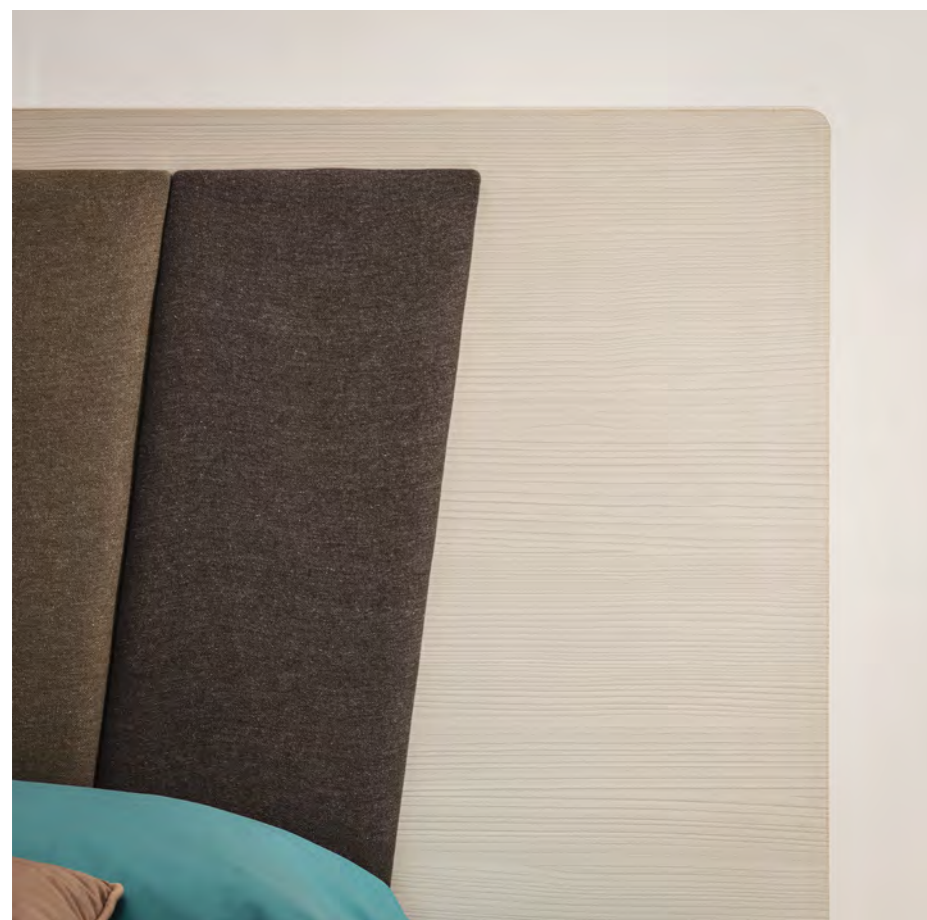

→ Il letto da una piazza e mezza è ideale per chi vuole maggiore confort. La testata Plane Ray, dal design originale e dallo stile contemporaneo, è completata da tre pannelli imbottiti, non sfoderabili, in tessuto (o ecopelle) di colori diversi. Il taglio inclinato dei pannelli e la possibilità di abbinare materiali diversi danno alla testata Plane un grande dinamismo e un aspetto vivace. Per una camera da letto confortevole e dalla forte personalità.

→ A queen-sized bed is the perfect way to add extra comfort. The original design and contemporary style of the Plane Ray headboard is completed by three upholstered panels (covers not removable) in fabric (or leatherette) in different colours. The angled cut of the boards, together with the possibility to combine different materials, all give the Plane headboard its bold, dynamic effect. For a comfy bedroom with lots of personality.