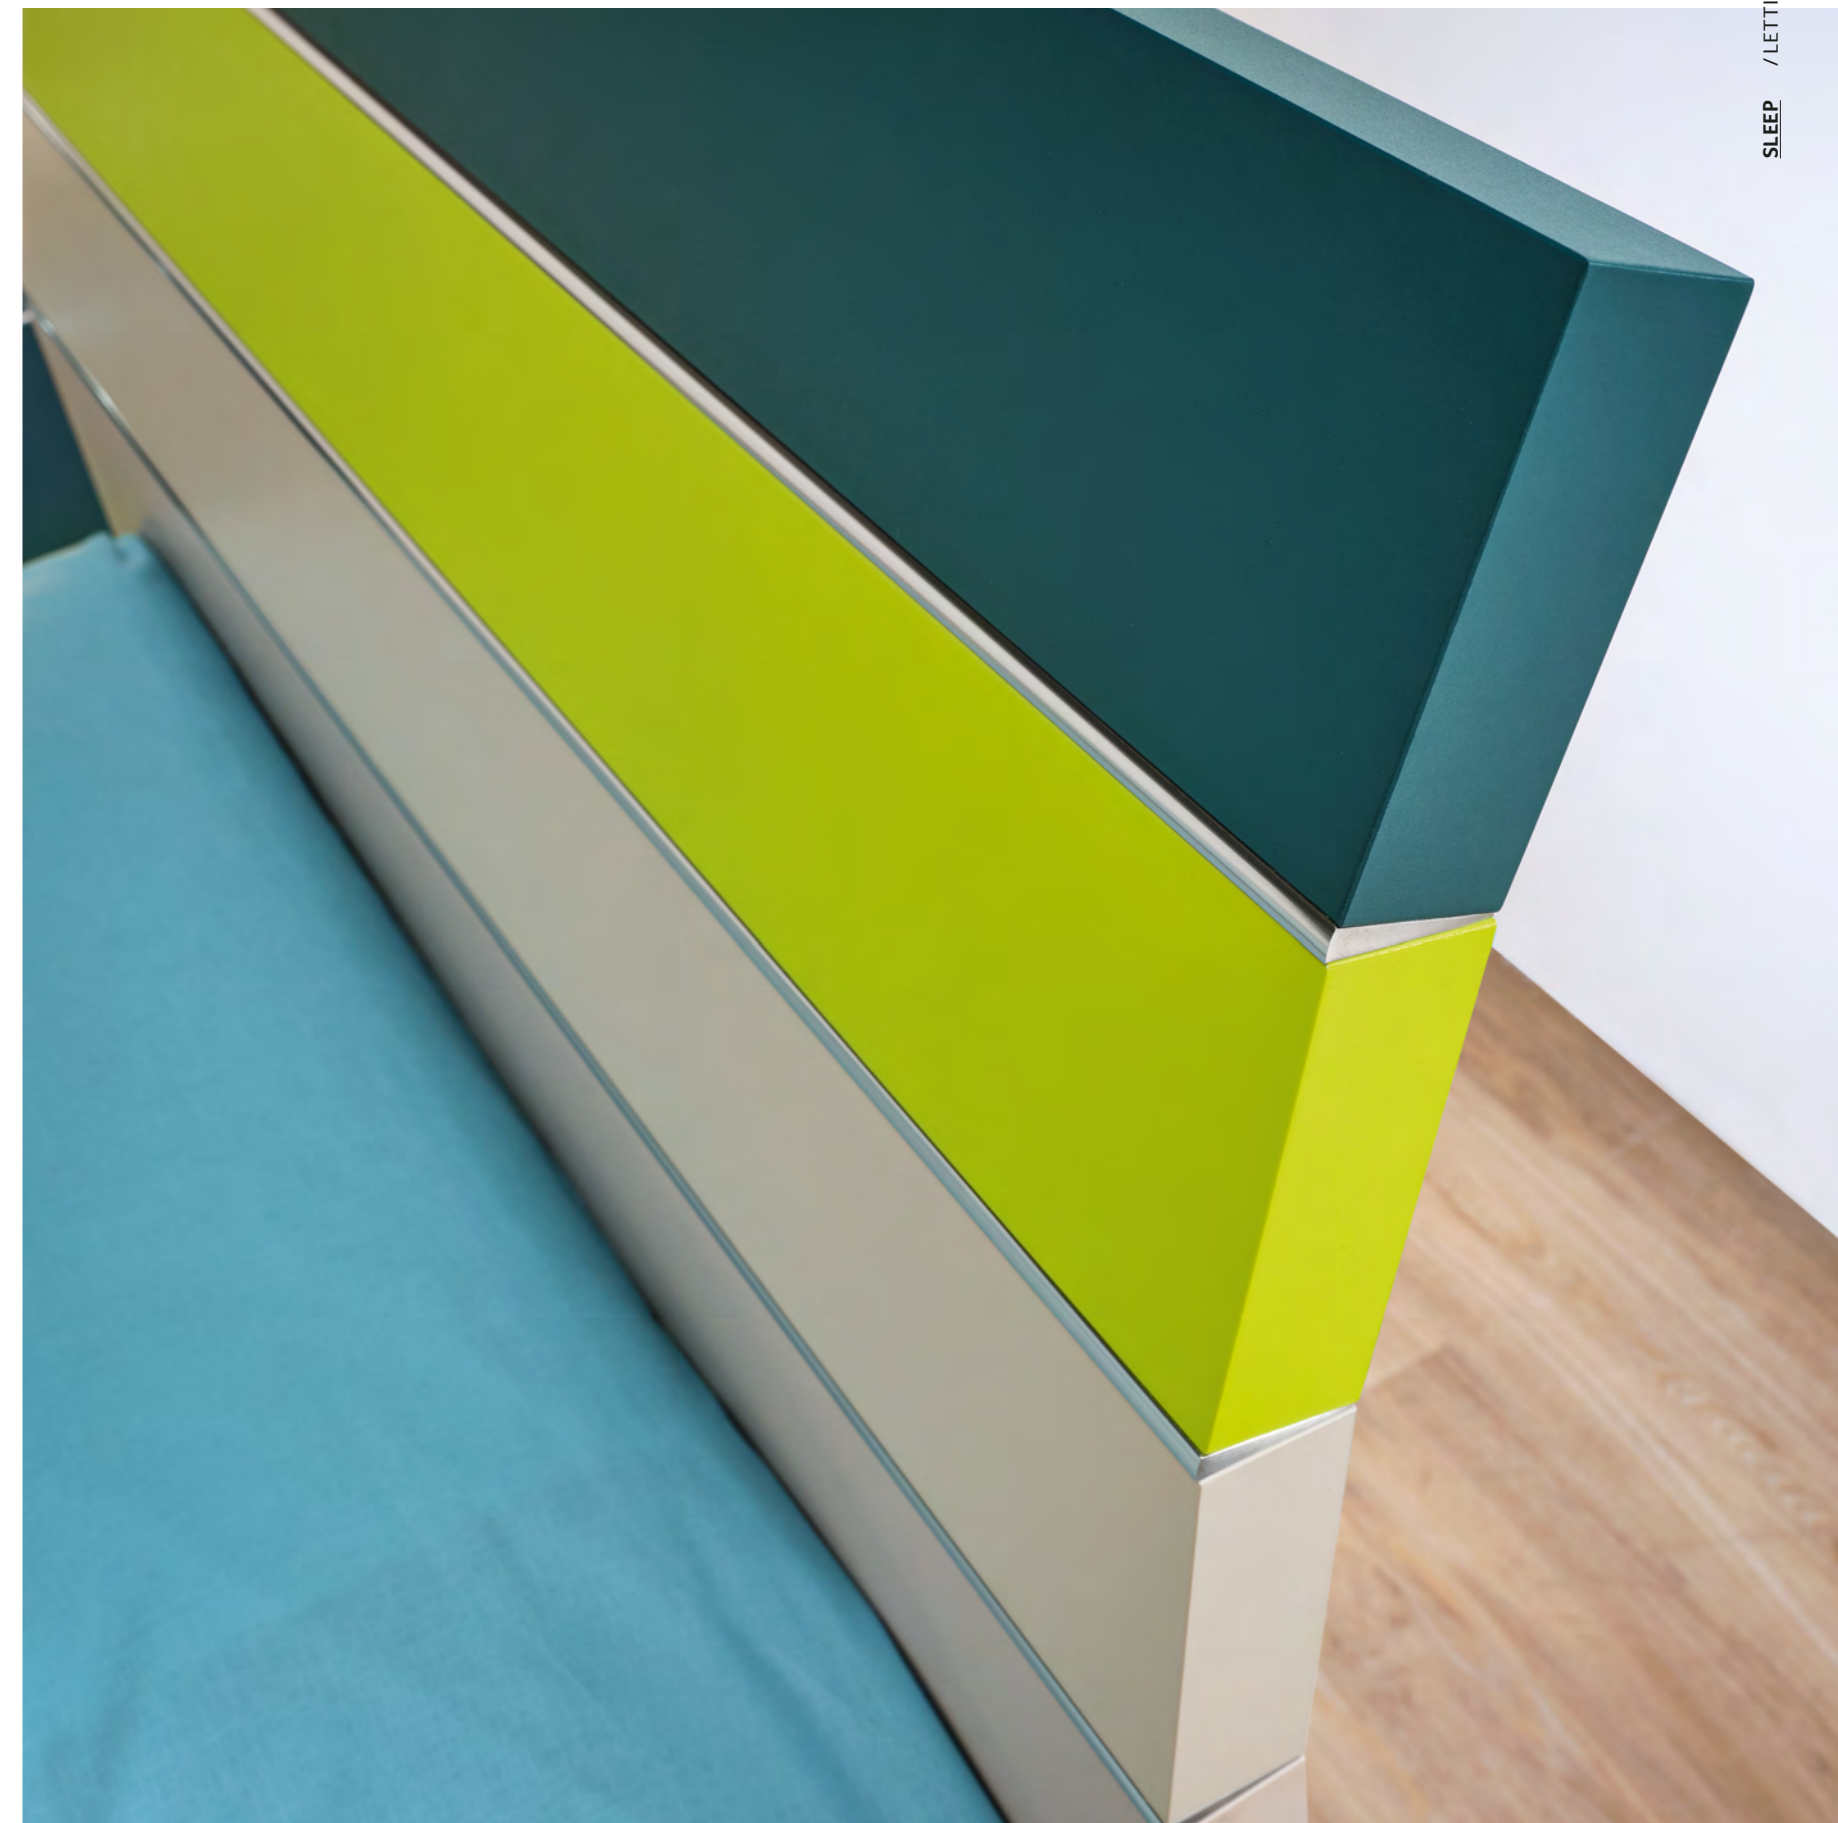

W 99.4 / D 219.5 / H 110 CM (MATTRESS 200 X 90 CM)

BEND HEADBOARD QZ QUARTZ / C24 / C55 / C61

BEST MEDIUM BED FRAME QZ QUARTZ

SUPPORTS HEEL C61 CORD

BED LINEN D23 SKY / D55 GREEN

→ L'eleganza è qualcosa che rende più belle le nostre giornate. Il letto Best Medium con testata Bend mostra tutta la bellezza e la personalità di chi vive questa camera. Elegante e ricercata, la testata è composta da listelli in pannello raccordati da un sottile profilo metallico in finitura cromata. Anche la bellezza è arte.

→ Elegance can add something special to your day. The Best Medium bed with Bend headboard shows off all the style and personality of the owner of this room. The stylish and elegant headboard is made using strips of panelling, joined by a slender metal profile with a chrome-plated finish. Beauty is also art.