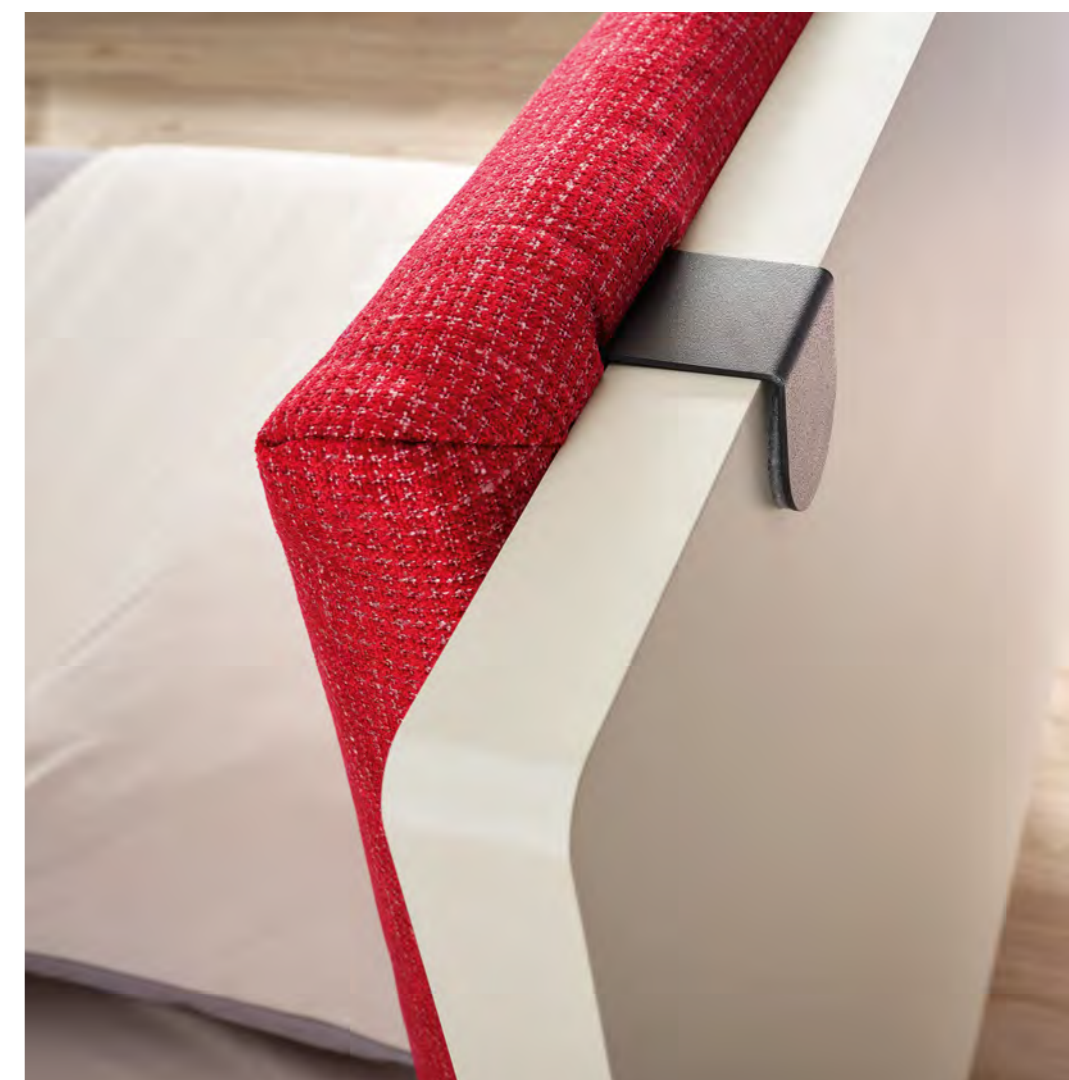

SC120

W 129.4 / D 209.5 / H 110 CM (MATTRESS 200 X 120 CM)

PLANE PILLOW HEADBOARD QZ QUARTZ / F93 CHILI PEPPER

BEST SLIM BED FRAME QZ QUARTZ

SUPPORTS KING C93 CHERRY

BED LINEN D62 GREY / D78 TURTLEDOVE

→ Rigido e morbido, neutro e colorato: la tendenza più attuale nell'arredo della cameretta è il mix and match cioè l'abbinamento tra tinte, forme e fantasie diverse. Come per il letto Plane Pillow dove il grande cuscino imbottito aggiunge stile, colore e confort alla testata. Il cuscino è agganciato al pannello grazie alle staffe in metallo e, all'occorrenza, può essere sfoderato per pulire comodamente il tessuto o l'ecopelle del rivestimento. Plane Pillow è la soluzione più giusta per vestire il letto con il colore e può essere intonato al mood dominante della camera dei ragazzi.

→ Hard and soft, neutral and colourful: the latest trends in bedroom furnishings involve mix and match using a range of different colours, shapes and patterns. Like for the Plane Pillow bed, where the large filled pillow adds style, comfort and colour to the headboard. The cushion is secured to the panel with metal brackets and the covers can be removed to clean the fabric or leatherette when necessary. Plane Pillow is the ideal solution to dress up a bed in colour and can be matched to the main mood of the room.