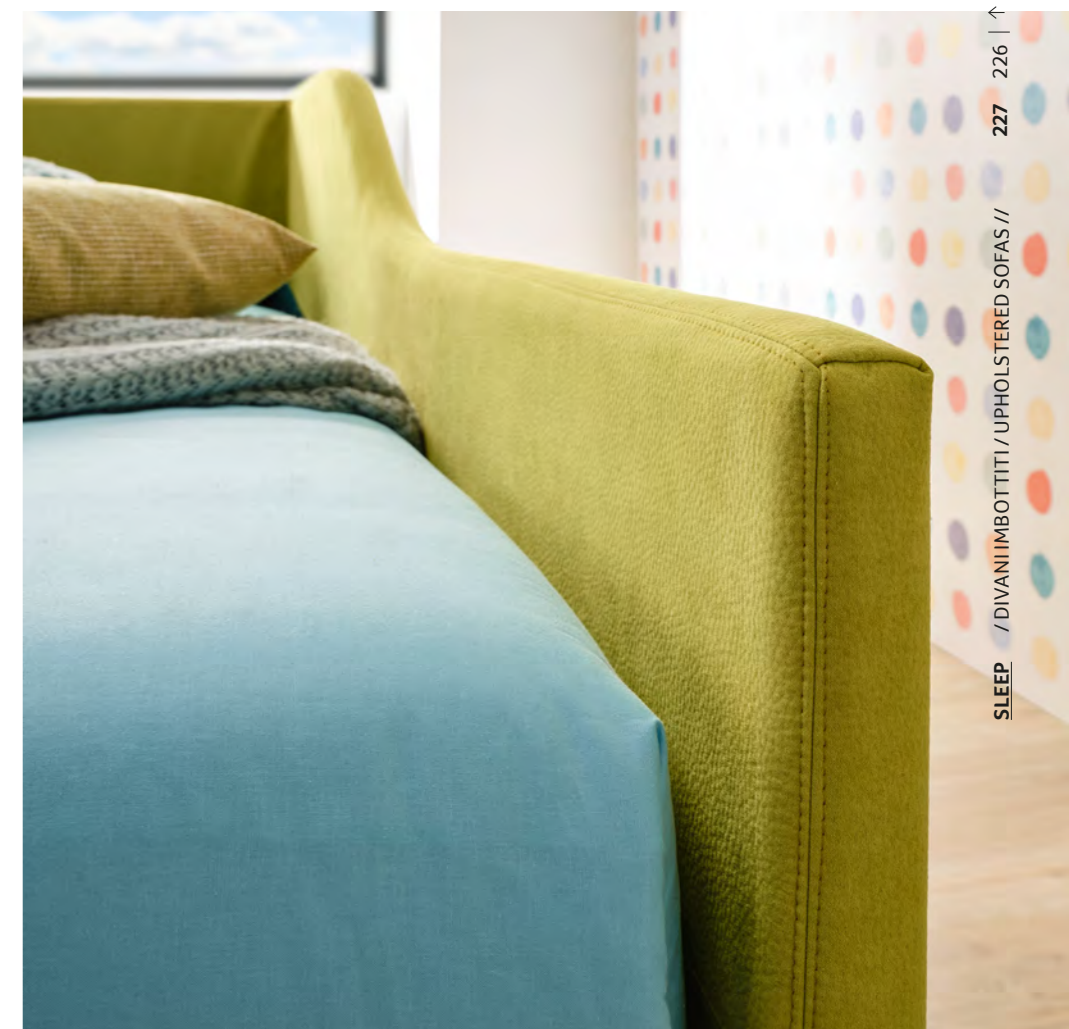

→ Ha il profilo di una chaise longue moderna il divano letto Bravo Wave che si caratterizza per l'aspetto vivace, per la forma morbida e lo schienale di design. Un arredo studiato e curato nei minimi dettagli per il riposo e per il relax, frutto di un attento lavoro artigianale, a partire dalla scelta dei materiali fino alle lavorazioni che danno vita ad un risultato finale eccellente. In questa versione, con box contenitore, si trasforma in un arredo salvaspazio per una camera bella, comoda e pratica.

→ The Bravo Wave sofa-bed has the profile of a modern chaise longue and stands out for its lively appeal, soft shape and designer back. A layout that has been carefully planned to the tiniest detail for dedicated rest and relaxation. This is the result of careful craftsmanship, starting with the choice of material and continuing with workmanship that culminates in excellent results. This version with storage box turns into a space-saving piece of furniture for a room that is as stylish as it is comfy and practical.

→ Fantasia, comodità e stile in un unico complemento: il divano letto. È il frutto di uno studio accurato per dare vita ad un arredo moderno, altamente componibile e personalizzabile al massimo. Nella collezione di divani letto Moretti Compact si può optare tra tanti modelli disponibili da rivestire con settantatré varianti di tessuto o ecopelle da scegliere sul campionario.