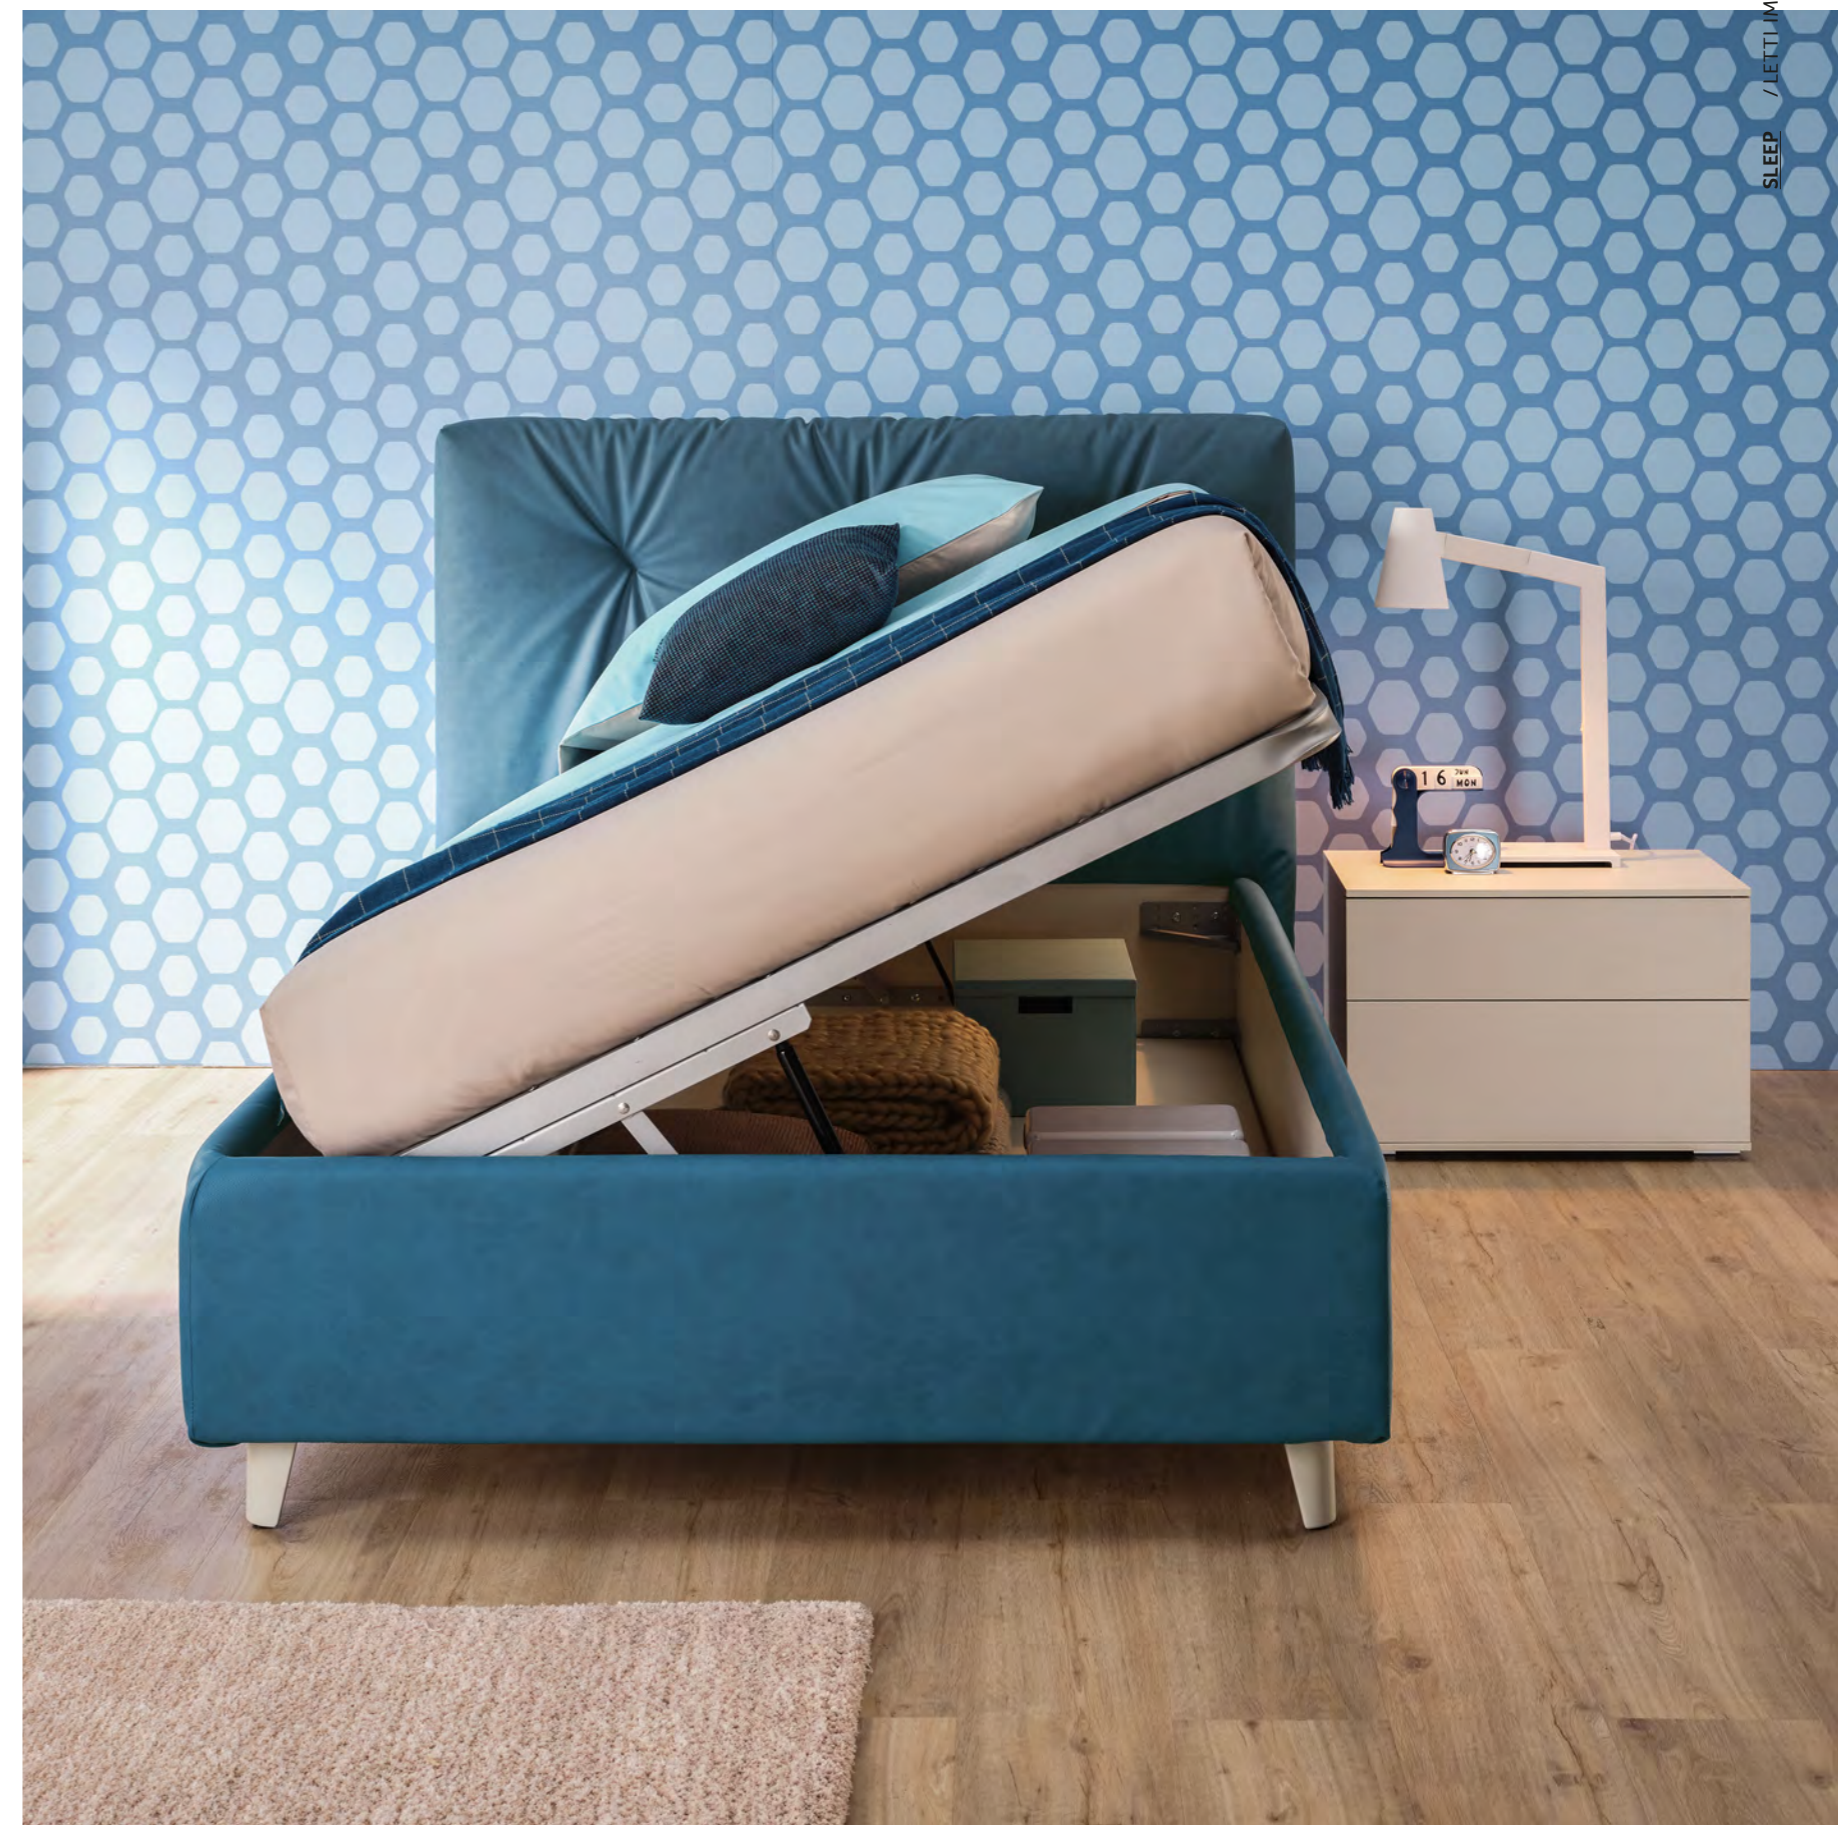

→ Linee morbide con un gusto un po' vintage per il letto imbottito Comfort High Box Side con testata Step. Con le sue rotondità richiama l'arredamento del passato ma riesce a renderlo attuale e rassicurante grazie ad un design che guarda al futuro. La testata è formata da un ampio cuscino squadrato segnato da tre cuciture centrali che disegnano piccole pieghe. Un letto d'autore.

→ Soft lines with a vintage feel for the Comfort High Box Side with Step headboard. The rounded shapes reflect furnishing styles from the past, but this model is made current and reassuring by its future-looking design. The headboard is formed by a large square pillow marked by three central seams that create small pleats. A designer bed.

→ Lo spazio in camera non basta mai, per questo la soluzione ideale è il letto imbottito con box contenitore. Basta sollevare il materasso per accedere allo spazio ampio e capiente nascosto all'interno del box. La rete è dotata di un meccanismo idraulico per il sollevamento laterale e di un fermo sul lato per evitare che il materasso scivoli quando viene sollevato. Funzionale, creativo e innovativo: per guadagnare spazio con facilità e divertimento.

→ A bedroom can never have enough space, making this upholstered bed with storage box the ideal solution. Just lift the mattress to access the large storage space concealed inside the box. The base is complete with a hydraulic mechanism for lifting the side, and a stop to prevent the mattress from sliding when it is lifted. The functional, creative, and innovative way to gain space easily for fun results.