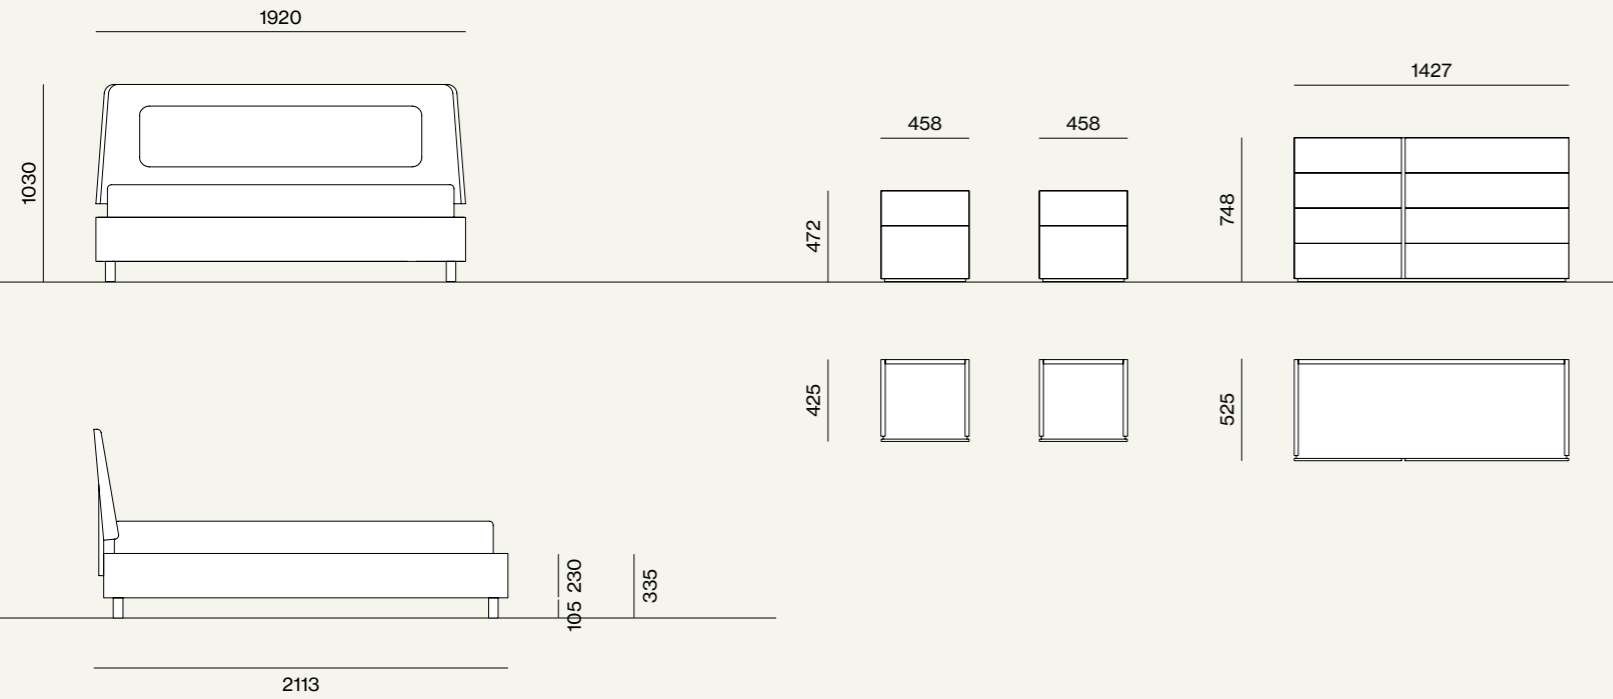

Composizione/Composition

Night 11

Elementi/Elements

– Letto Aura con pannello imbottito e giroletto Sigma
/ Aura bed with upholstered panel and Sigma bed frame

– Gruppo Blocco/Blocco drawer units

Finiture/Finishes:

Materico Carbone
/Carbone materic finish

Laccato opaco Sabbia
/Sabbia matt lacquer finish

Tessuto Alice AL02
/AL02 Alice fabric