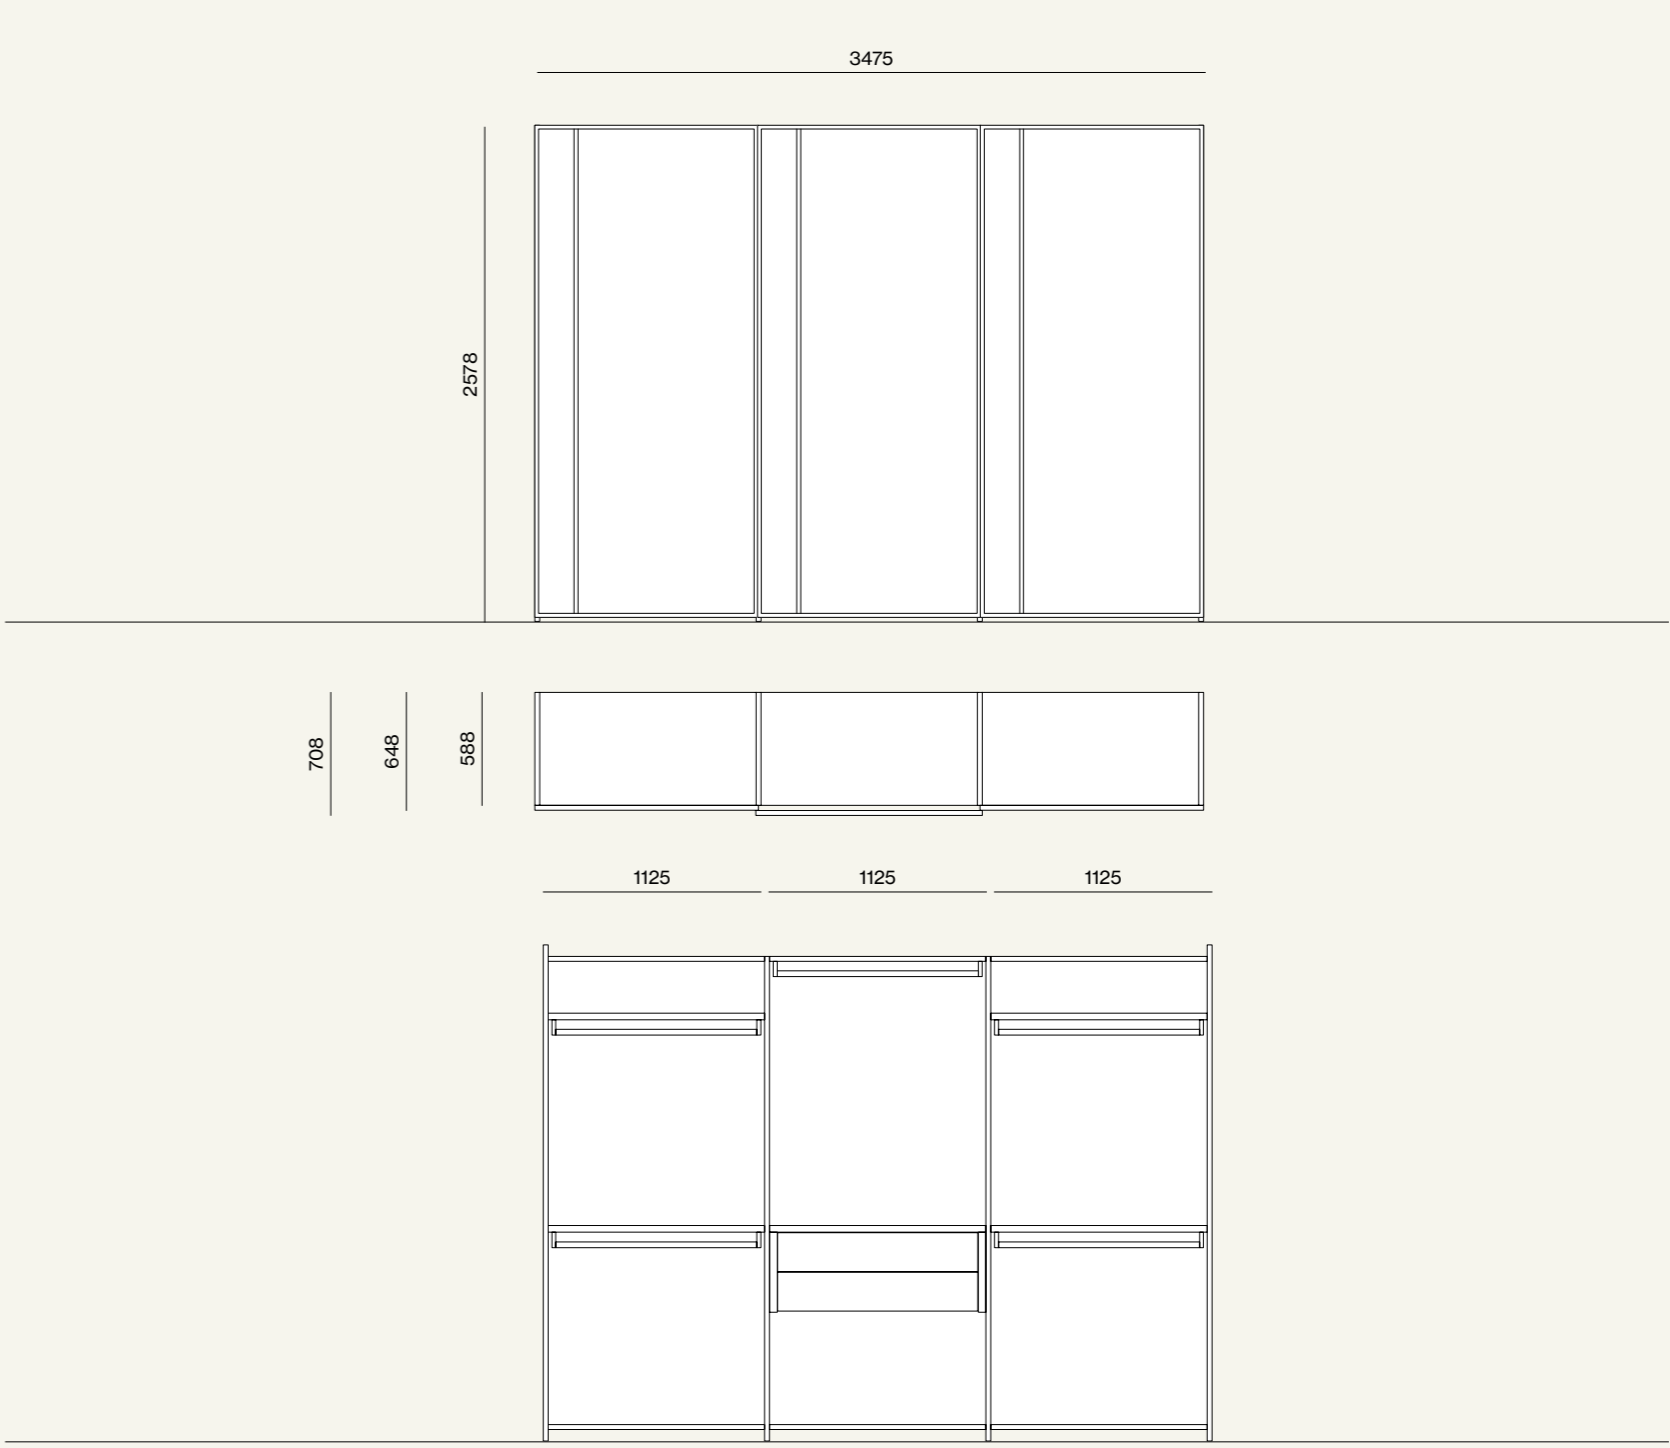

Suggestions

Vertigo Armadi, sistema Notte, Wardrobe 32

Elementi/Elements

- Armadio scorrevole con anta Frame Vertical / Sliding wardrobe with Frame Vertical door