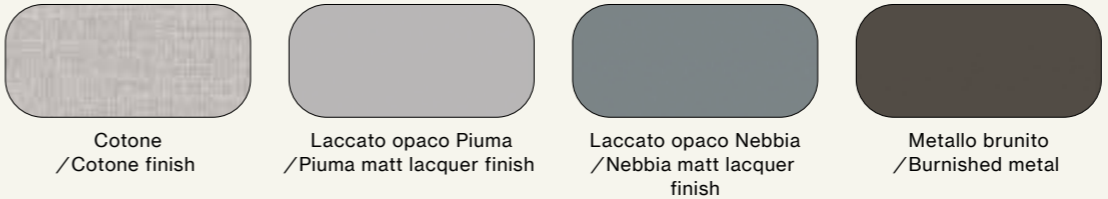

Suggestions

Vertigo Armadi, sistema Notte, Wardrobe 07

Elementi/Elements

- Armadio battente con anta Liscia e maniglia L17 / Hinged wardrobe with Liscia door and L17 handle

Finiture/Finishes:

Sistema boiserie letto Giako con pannelli in laccato opaco Cannella Intreccio e pannelli imbottiti in tessuto Cassandra CS04. Giroletto Alfa in materico Cotto con piede Metal 6 in metallo brunito. Elementi Strema in materico Cotto, accessori boiserie in metallo brunito. Comò Noto in laccato opaco Cannella Intreccio, specchio Soul.