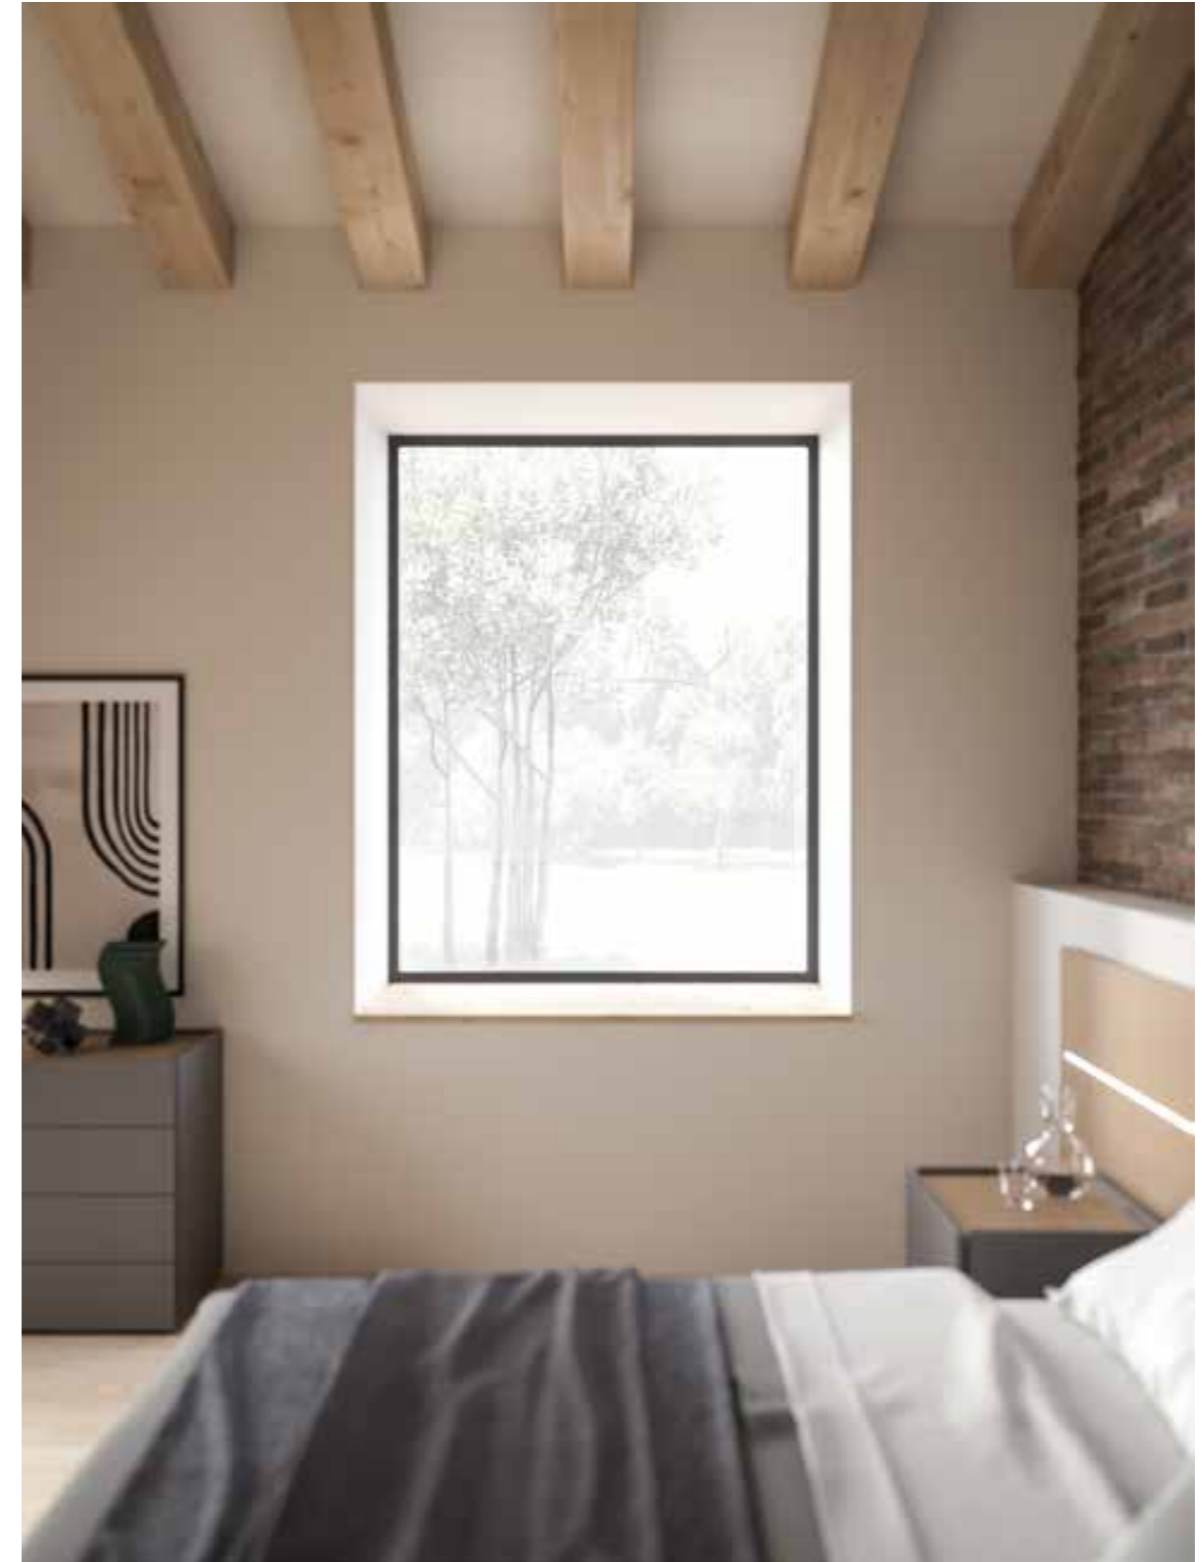

Sistema boiserie letto Giako con pannelli in melaminico dekor Rovere Rigato e pannelli imbottiti in tessuto Cordelia CD02. Luce led con accensione touch. Comodini e comò Blocco in materico Rovere e laccato opaco Antracite.

Giako boiserie bed system with Rovere Rigato dekor melamine finish wall panels and upholstered wall panels in CD02 Cordelia fabric. Led light with touch switch. Blocco bedside tables and chest of drawer in Rovere materic finish and Antracite matt lacquer finish.

Night

02