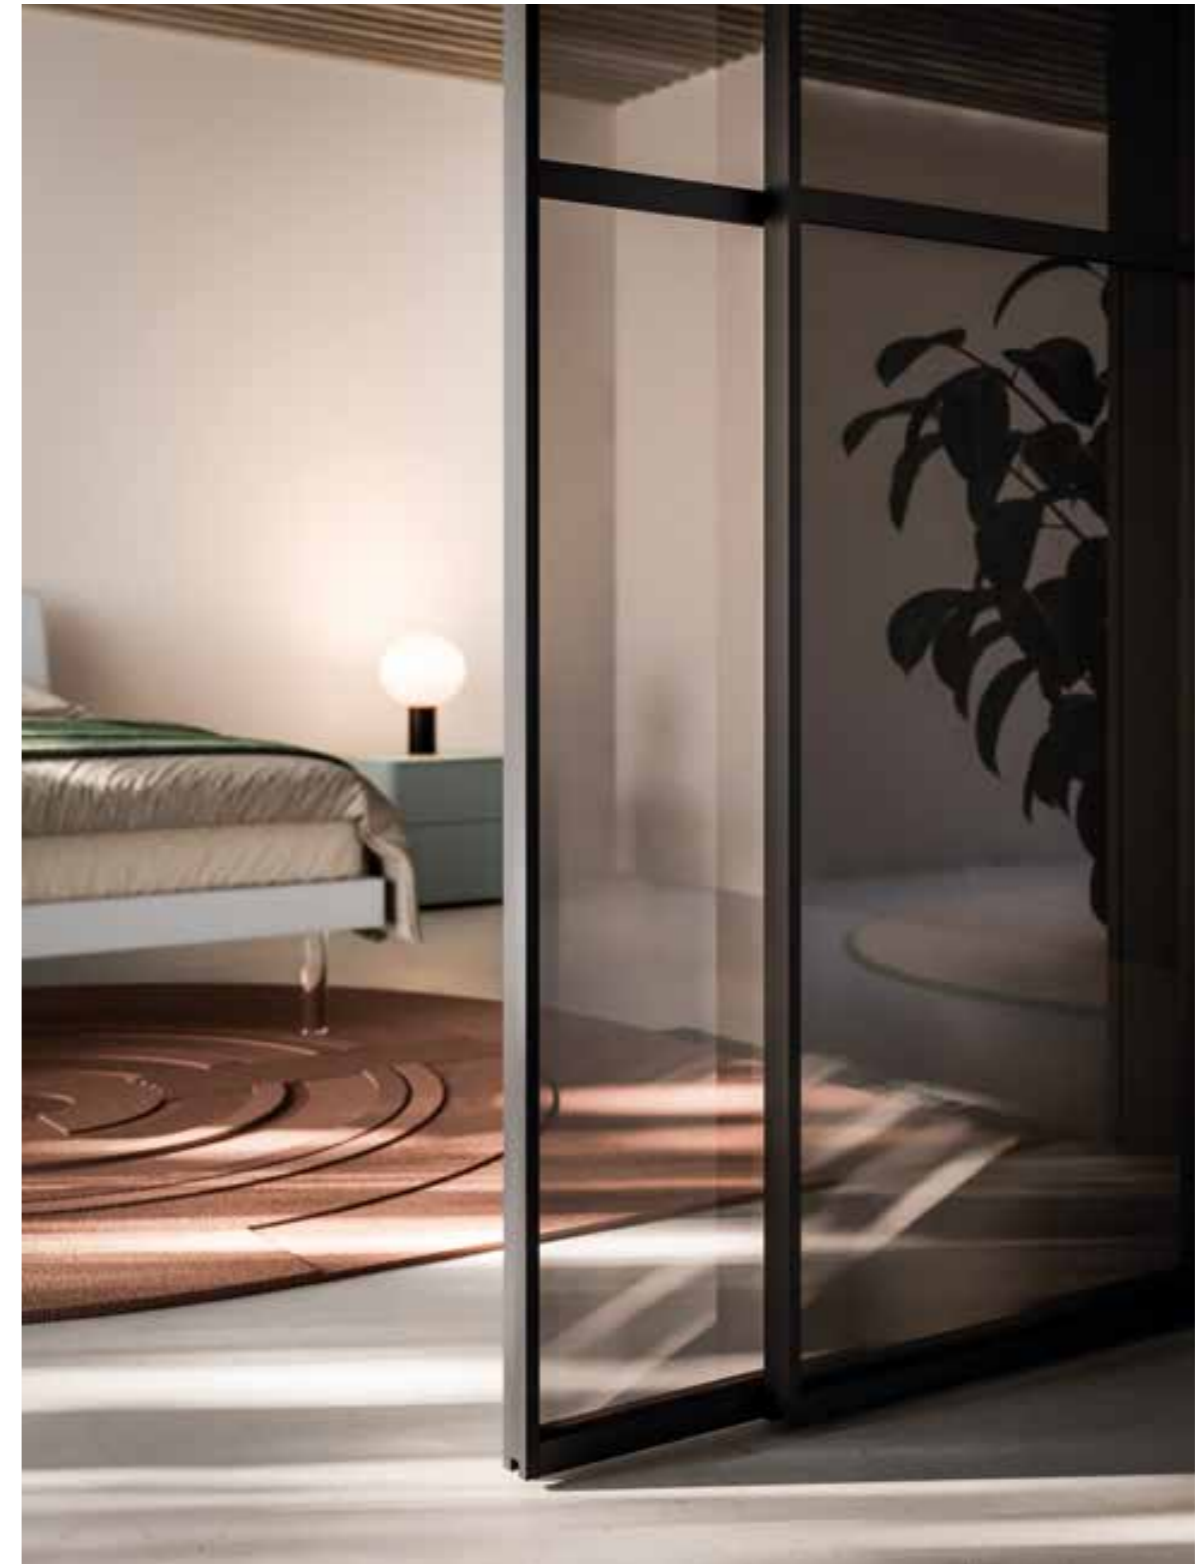

Letto Larissa con giroletto Alfa in laccato opaco Piuma e piede Tondo in plexiglass.
Comodini e comò Lovi in laccato opaco Piombo.

Larissa bed with Alfa bed frame in Piuma matt lacquer finish and Tondo leg in plexiglass. Lovi bedside tables and chest of drawer in Piombo matt lacquer finish.

Night

23