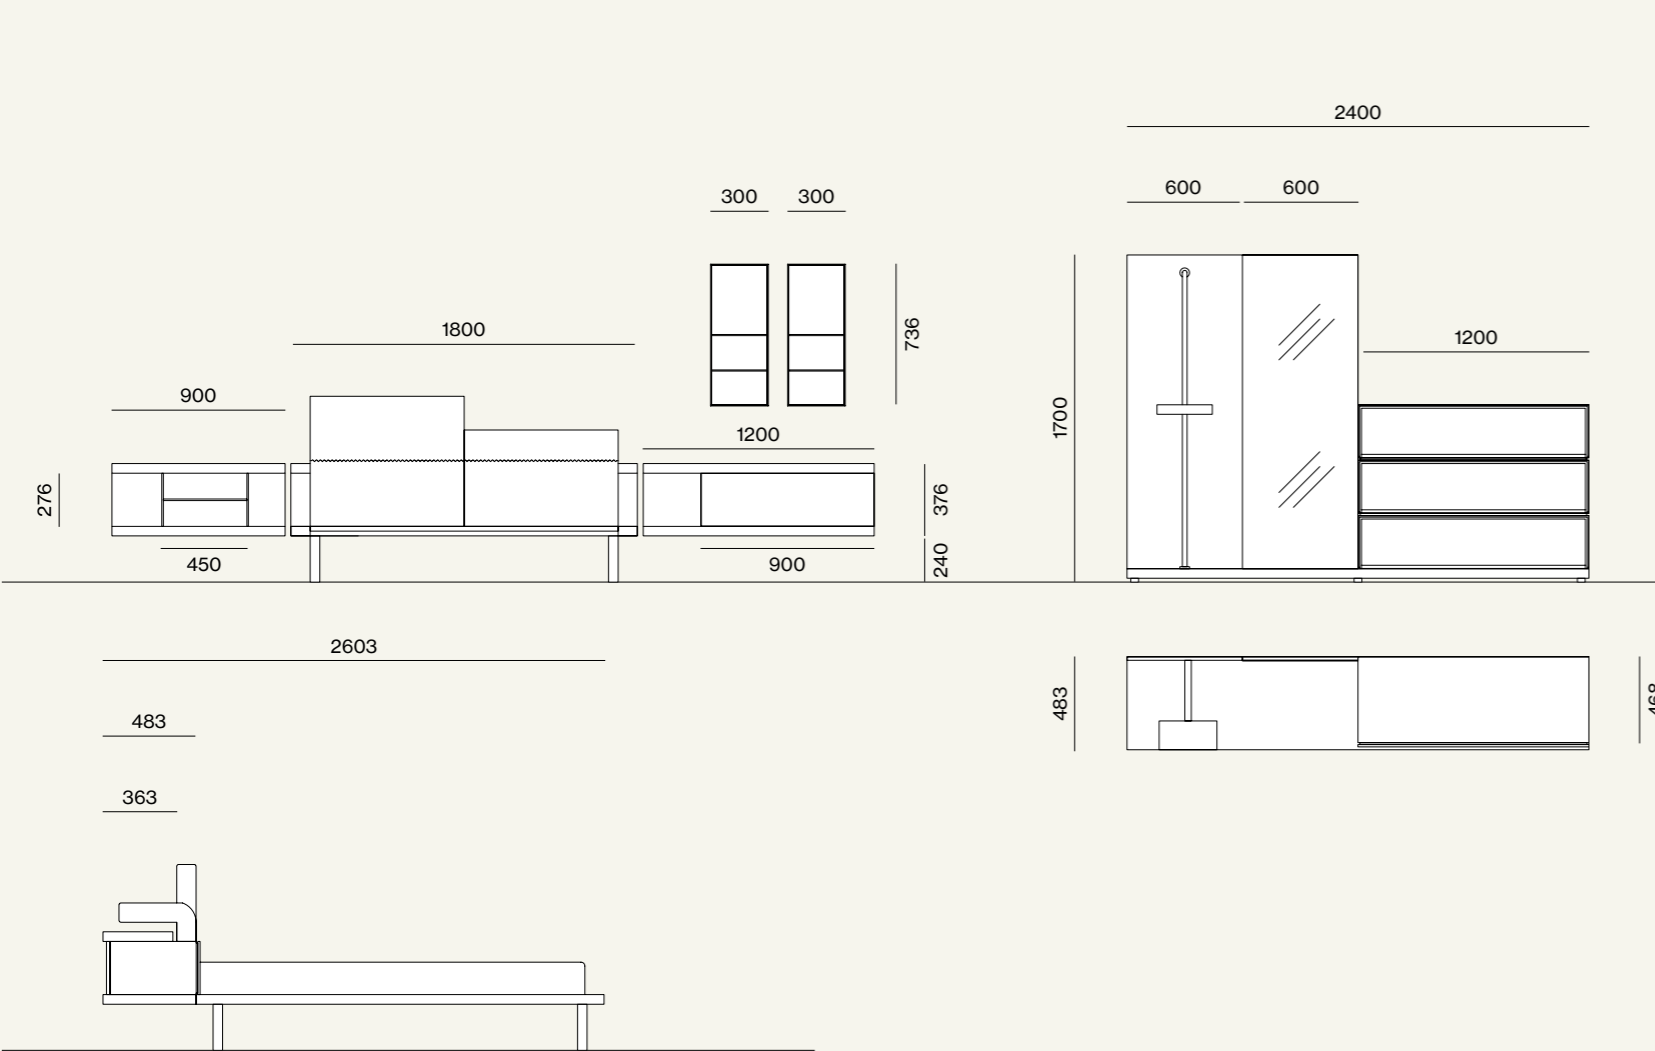

Composizione/Composition

Night 20

Elementi/Elements

- Letto Zefiro con cuscini imbottiti e giroletto Zefiro / Zefiro bed with upholstered pillows and Zefiro bed frame
- Gruppo Compongo/Compongo drawer units
- Composizione Arturo/Arturo composition