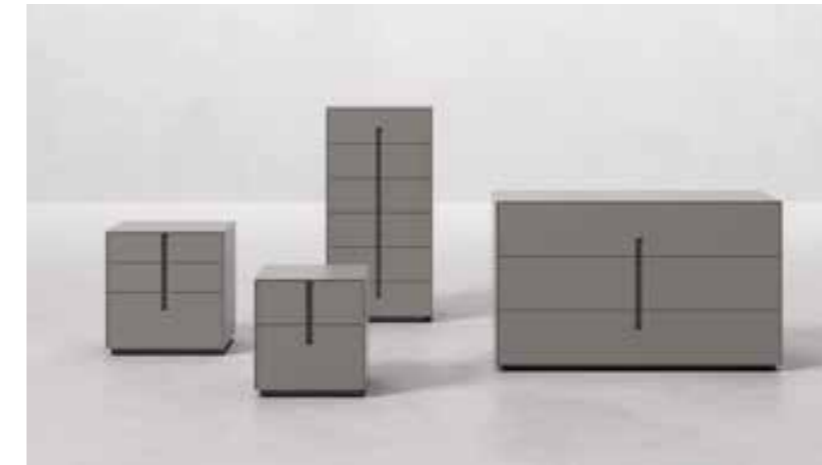

Dimensioni/Dimensions:

Comodino: L/W 469 – 569 × H 490 – 582 × P/D 422
Comò: L/W 1295 × H 766 × P/D 522
Settimanale: L/W 569 × H 1134 × P/D 422