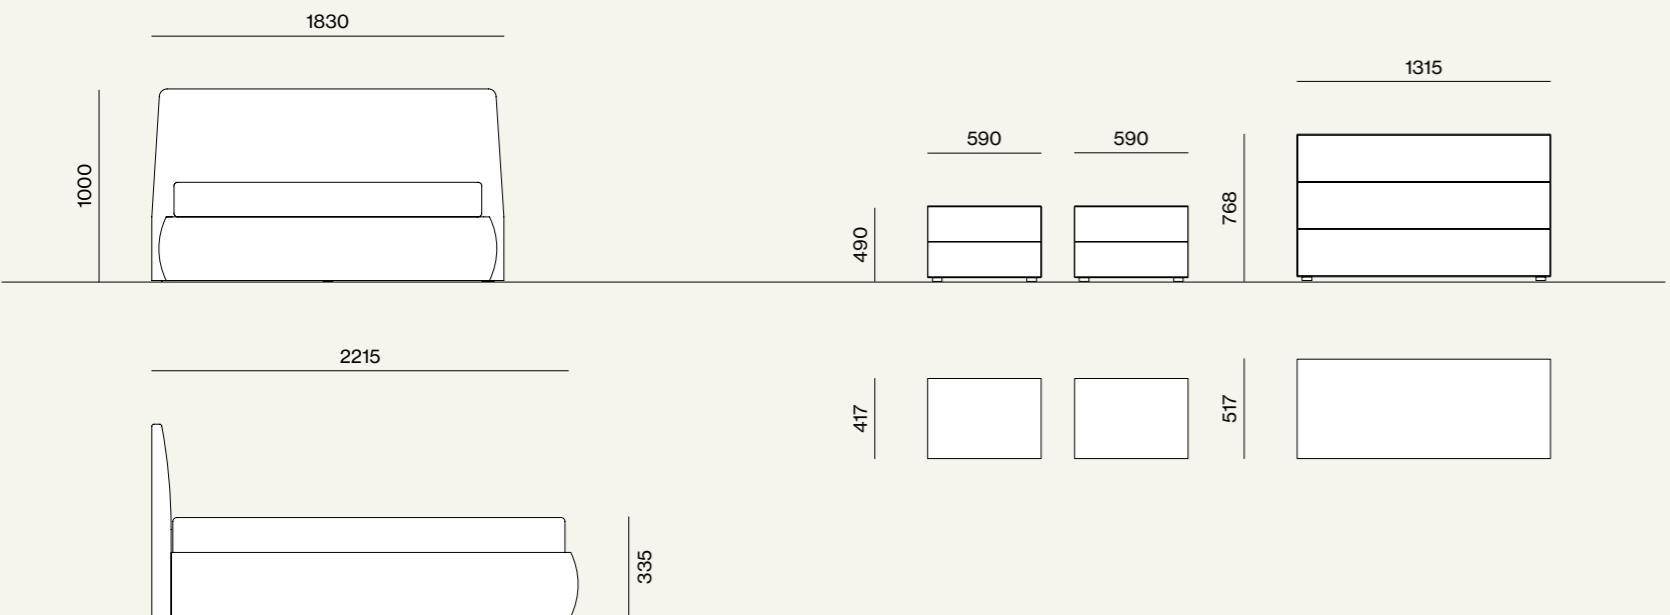

Composizione/Composition

Night 36

Elementi/Elements

- Letto imbottito Tessa con giroletto imbottito Epsilon / Tessa upholstered bed with Epsilon upholstered bed frame
- Gruppo Clip/Clip drawer units