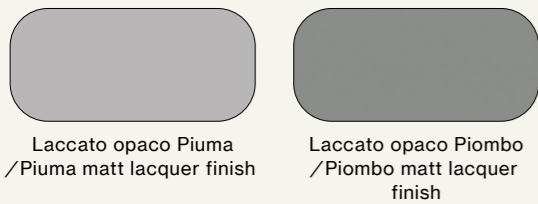

Finiture/Finishes: