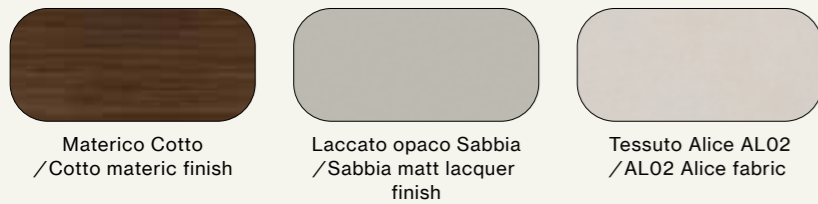

Finiture/Finishes: