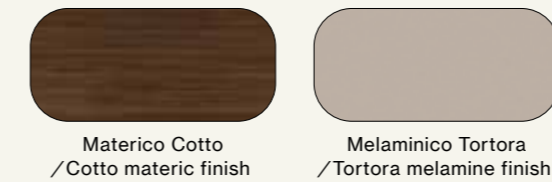

Sistema letto Zefiro con testiera reclinabile imbottita in tessuto Alice AL02, giroletto Zefiro in materico Cotto, elementi retro-letto in materico Cotto e laccato opaco Sabbia. Comò Compongo in laccato opaco Sabbia e specchio Soul.