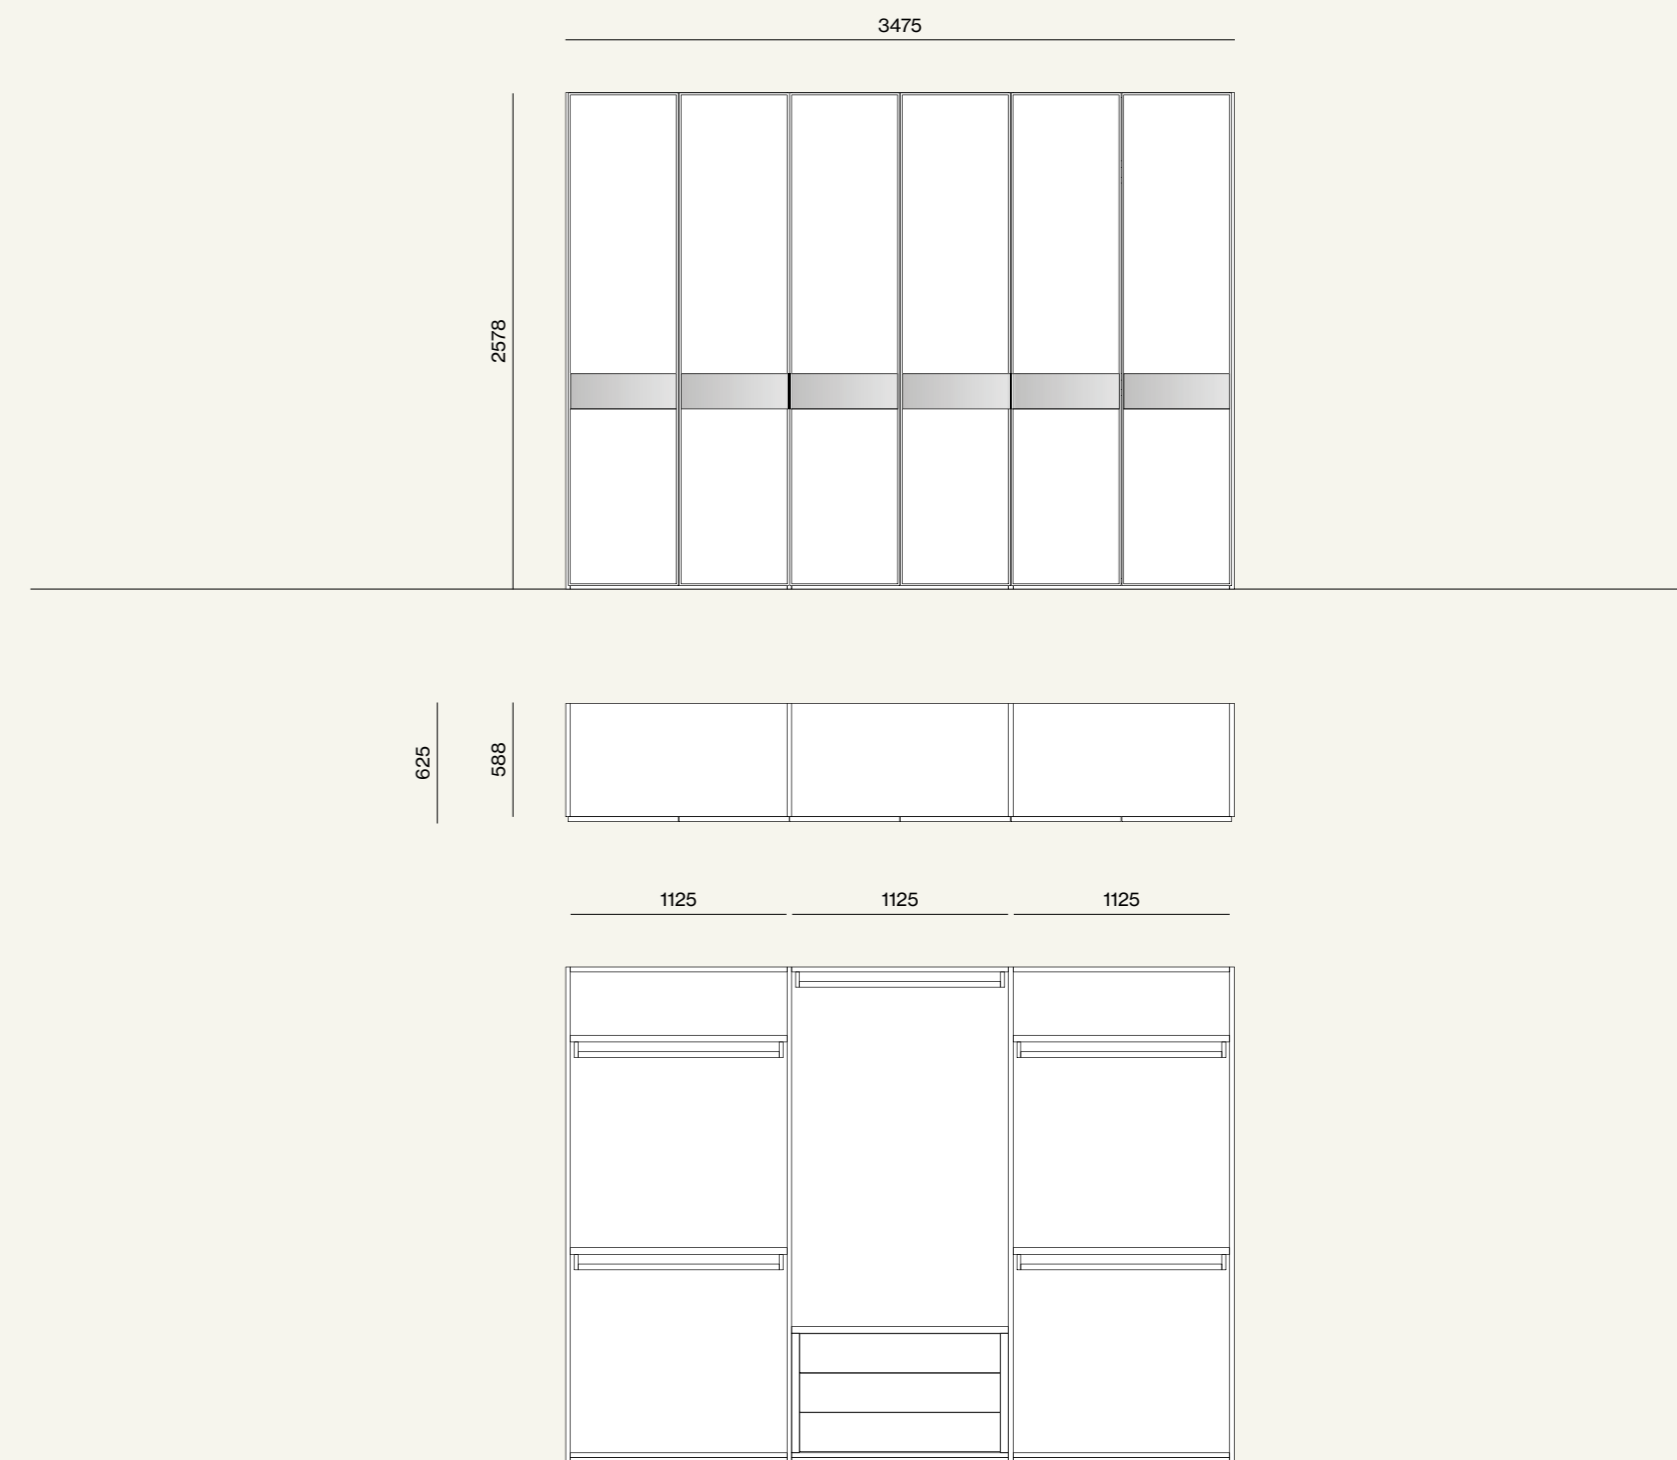

Suggestions

Vertigo Armadi, sistema Notte, Wardrobe 21

Elementi/Elements

- Armadio battente con anta Noto Lateral / Hinged wardrobe with Noto Lateral door