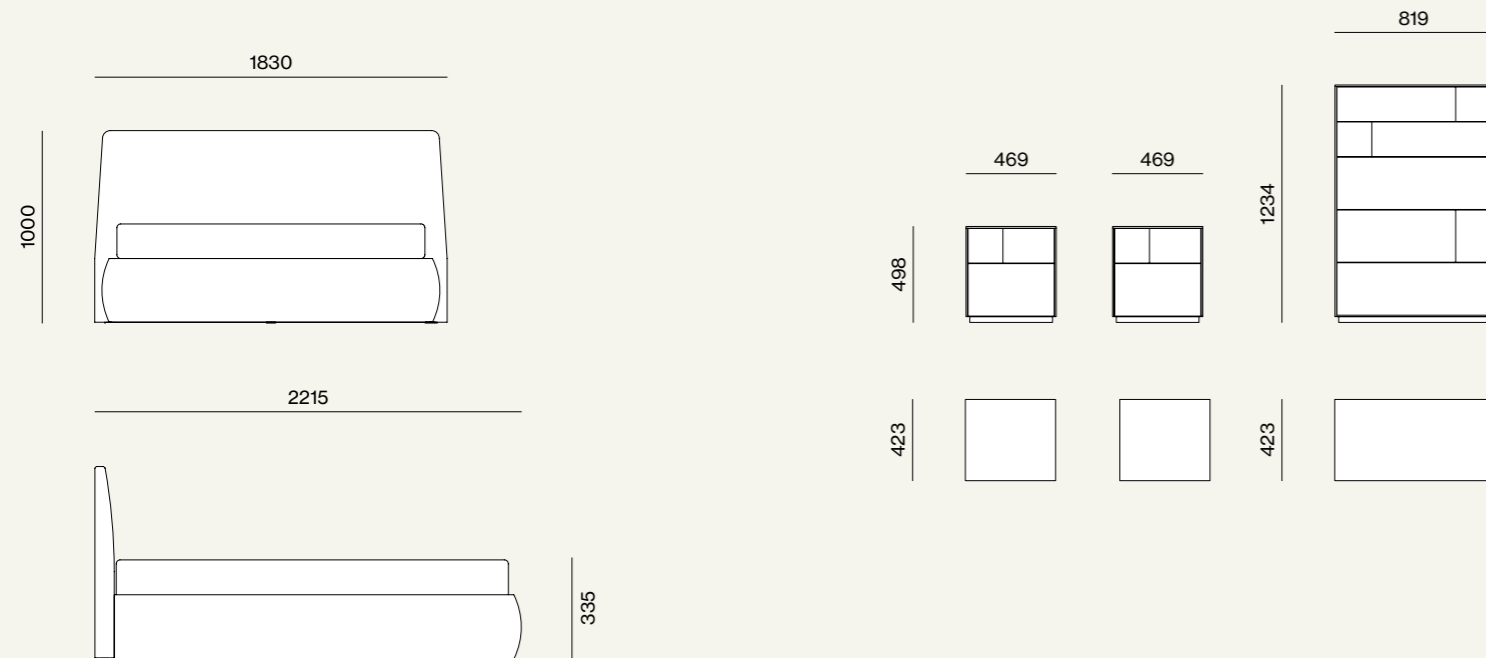

Vertigo Armadi, sistema Notte, Wardrobe 18

Elementi/Elements

- Letto imbottito Tessa con giroletto imbottito Epsilon
/Tessa upholstered bed with Epsilon upholstered bed frame

- Gruppo Klee/Klee drawer units