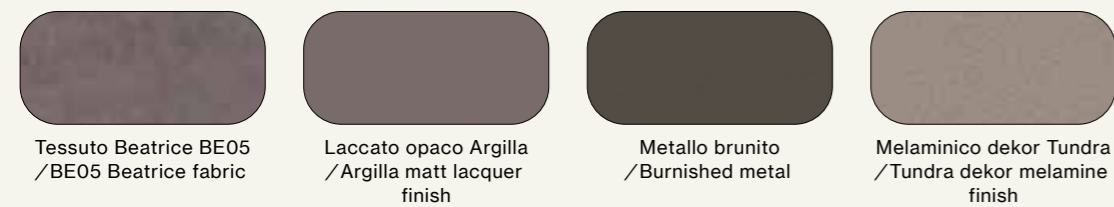

Finiture/Finishes: