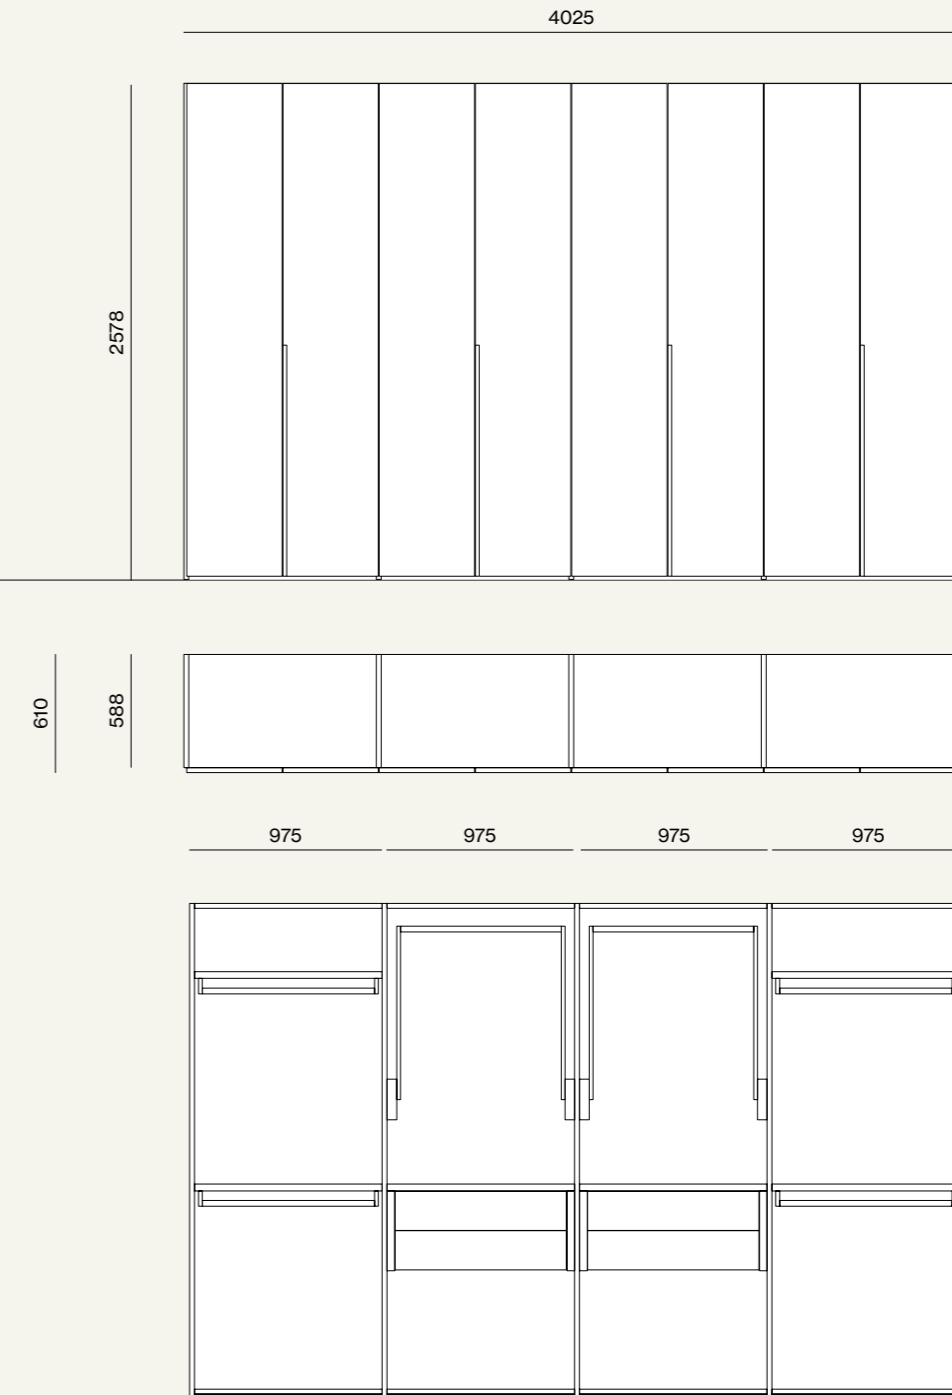

Finiture/Finishes:

Suggestions

Vertigo Armadi, sistema Notte, Wardrobe 13

Elementi/Elements

- Armadio battente con anta Gola 1200
/Hinged wardrobe with Gola 1200 doors

Finiture/Finishes:

Sistema boiserie letto Giako con pannelli in melaminico dekor Rovere Rigato e pannelli imbottiti in tessuto Cordelia CD02. Luce led con accensione touch. Comodini e comò Blocco in materico Rovere e laccato opaco Antracite.