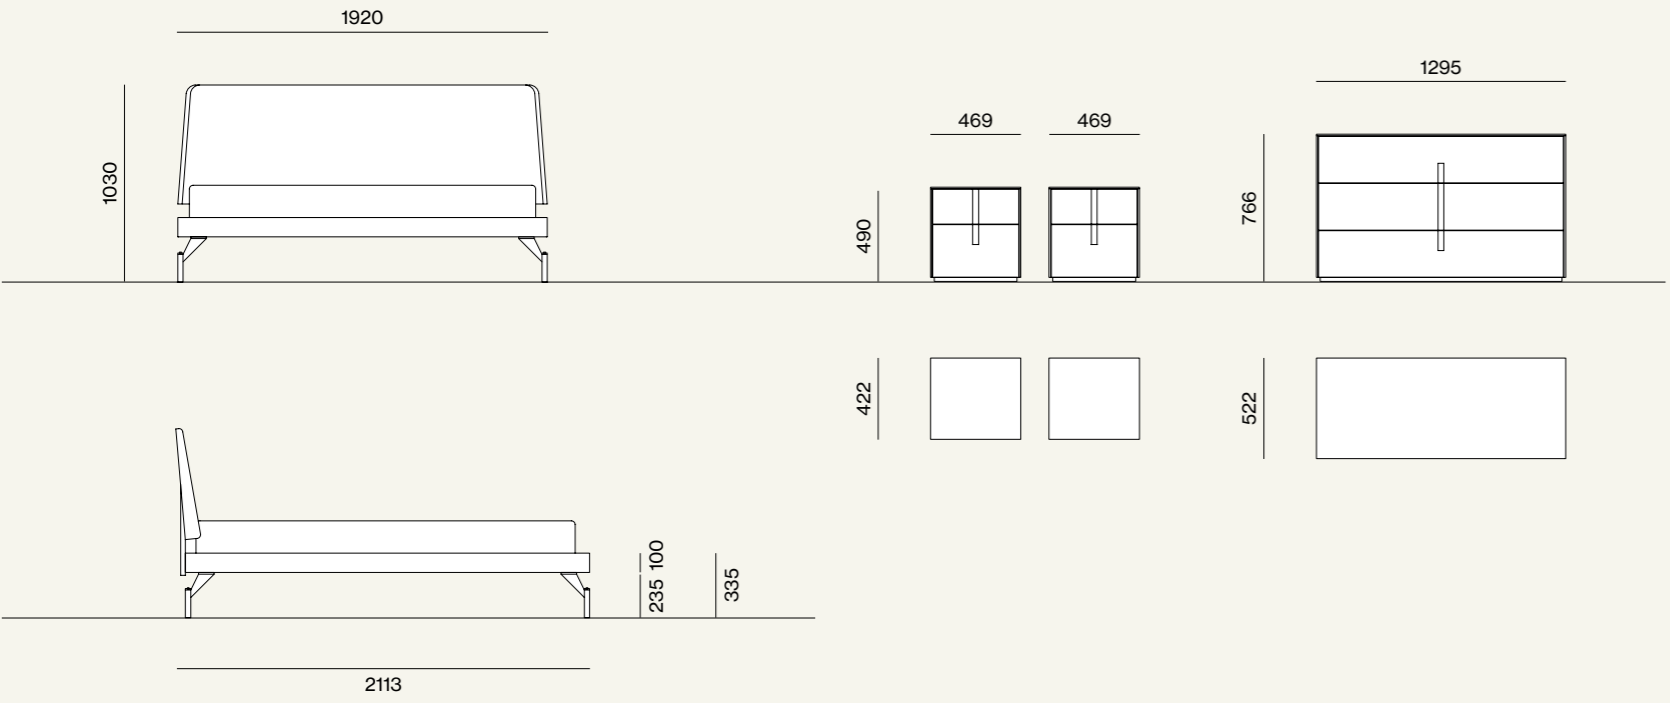

Comò Ilo in laccato opaco Ecrù.
/Ilo chest of drawer in Ecrù matt lacquer finish.

Composizione/Composition

Night 13

Elementi/Elements

- Letto Aura con giroletto Gamma e piede Metal 3 / Aura bed with Gamma bed frame and Metal 3 leg
- Gruppo Ilo/Ilo drawer units