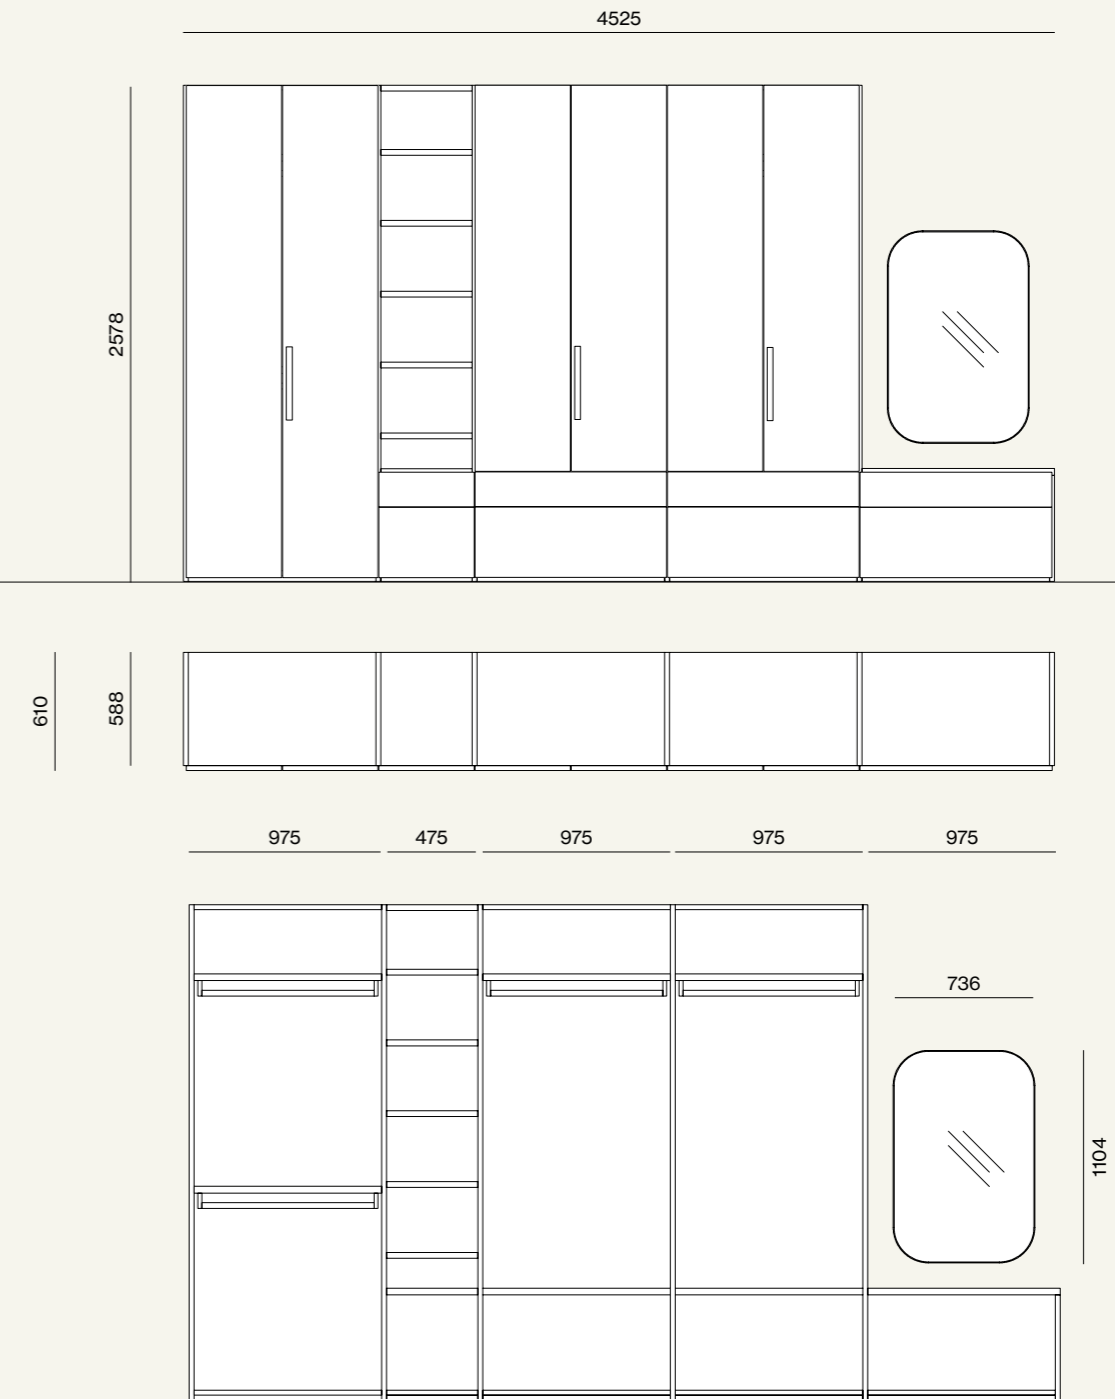

Elementi/Elements

– Armadio battente con anta Liscia e maniglia L15 /Hinged wardrobe with Liscia door and L15 handle

– Specchio Soul/Soul mirror