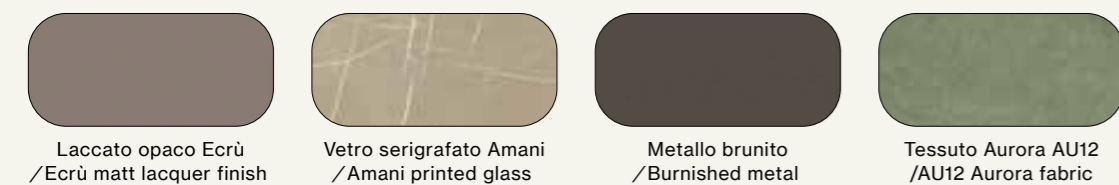

Finiture/Finishes:

Finiture/Finishes: