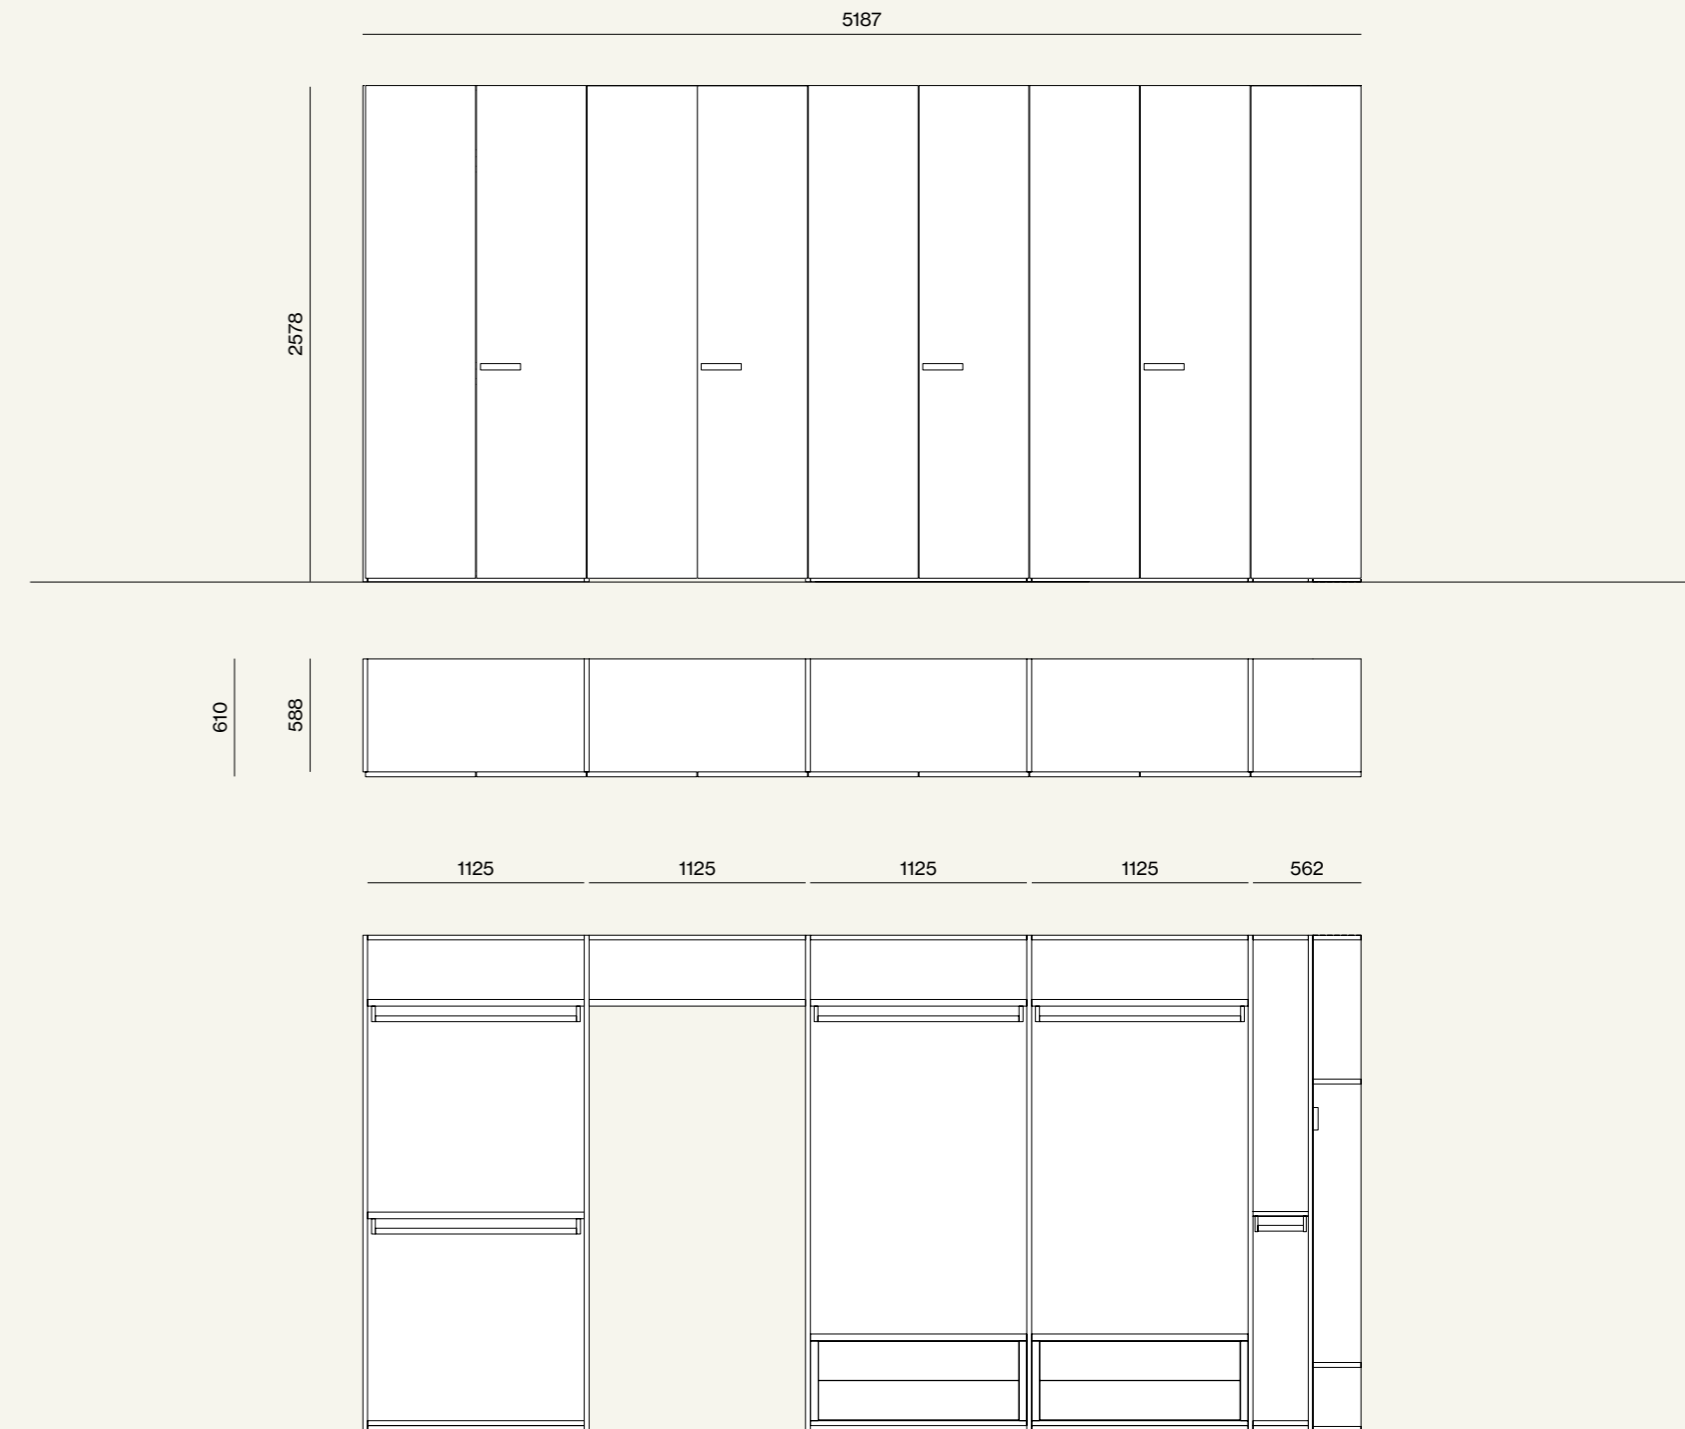

Suggestions

Vertigo Armadi, sistema Notte, Wardrobe 04

Elementi/Elements

– Armadio battente con anta Liscia e maniglia L 32
/Hinged wardrobe with Liscia door and L 32 handle

– Vano passaggio/Walk through wardrobe