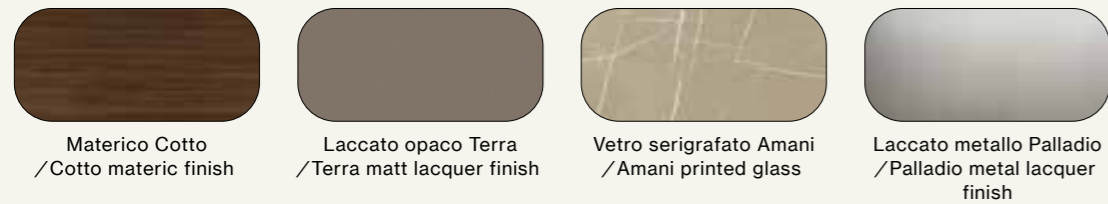

Finiture/Finishes: