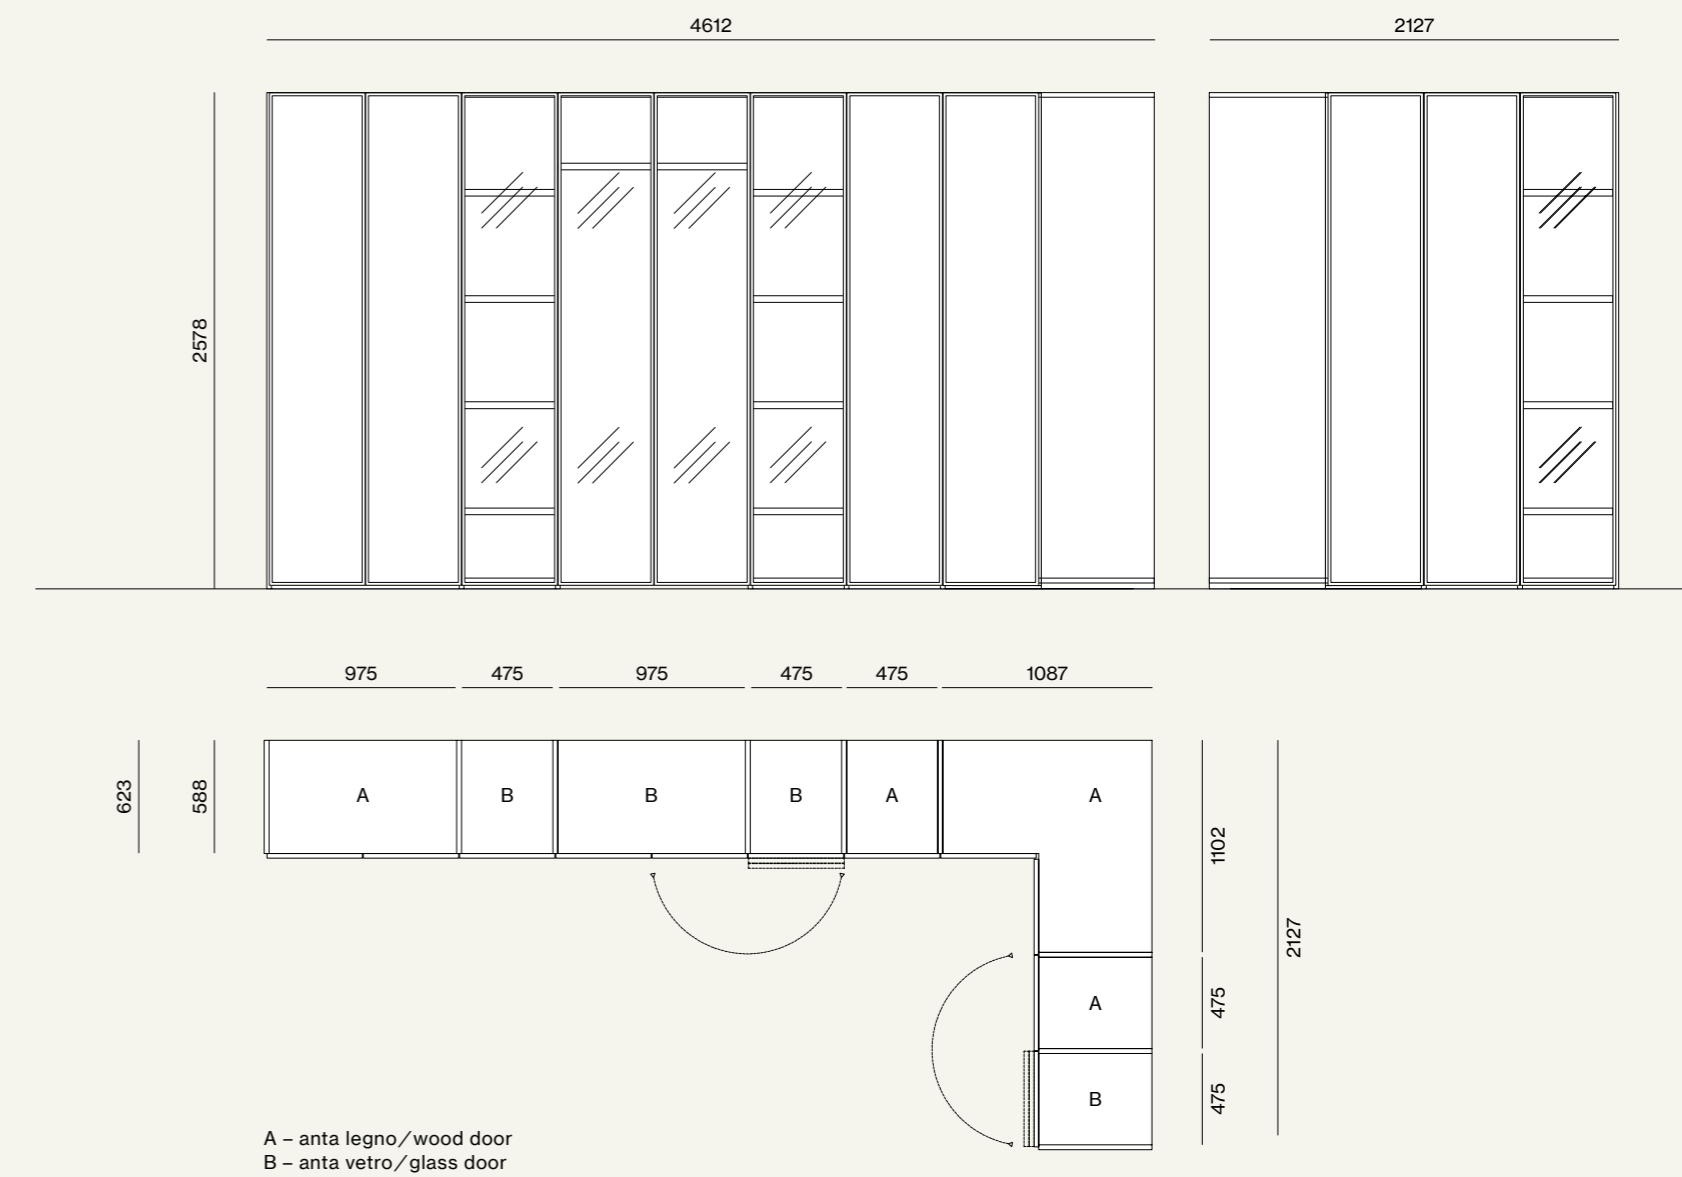

Elementi/Elements

- Armadio battente con anta Glass legno e vetro / Hinged wardrobe with panel Glass doors and glass Glass doors