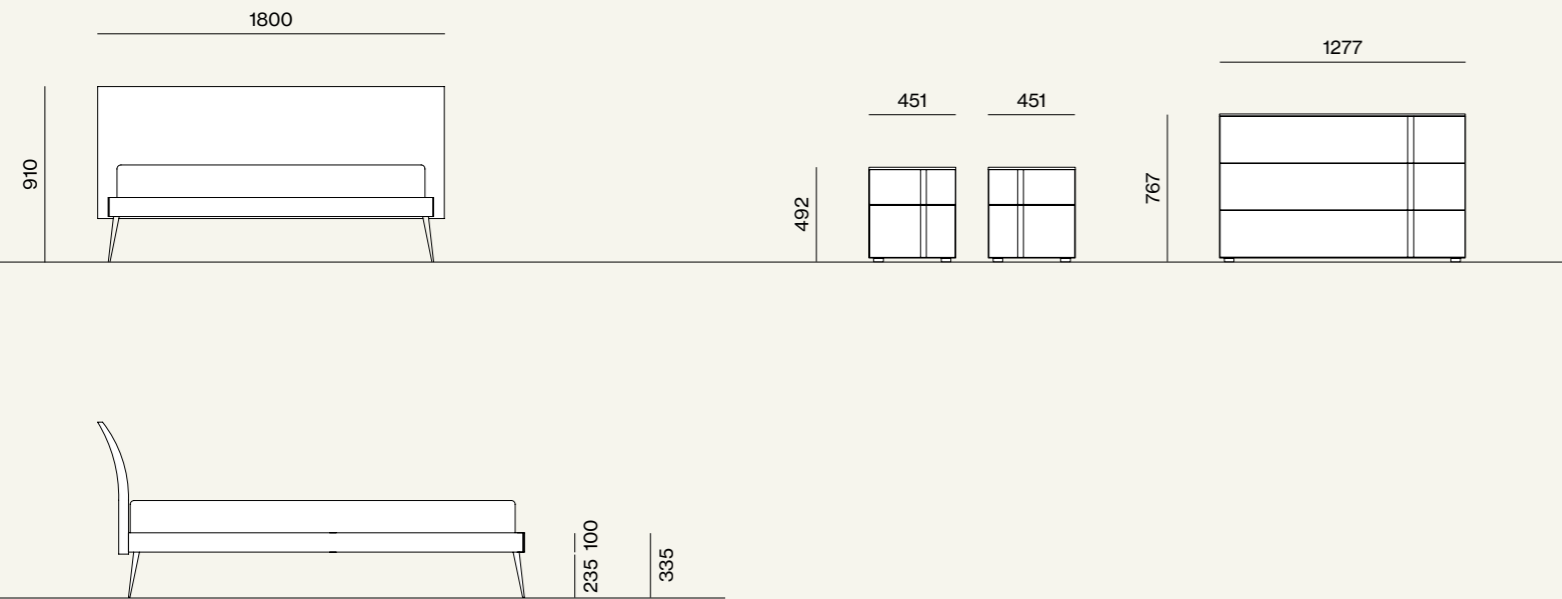

Composizione/Composition

Night 35

Elementi/Elements

- Letto Loge con giroletto Alfa e piede Metal 1
/Loge bed with Alfa bed frame and Metal 1 leg

- Gruppo Aries/Aries drawer units

Suggestions

Vertigo Armadi, sistema Notte, Wardrobe 20