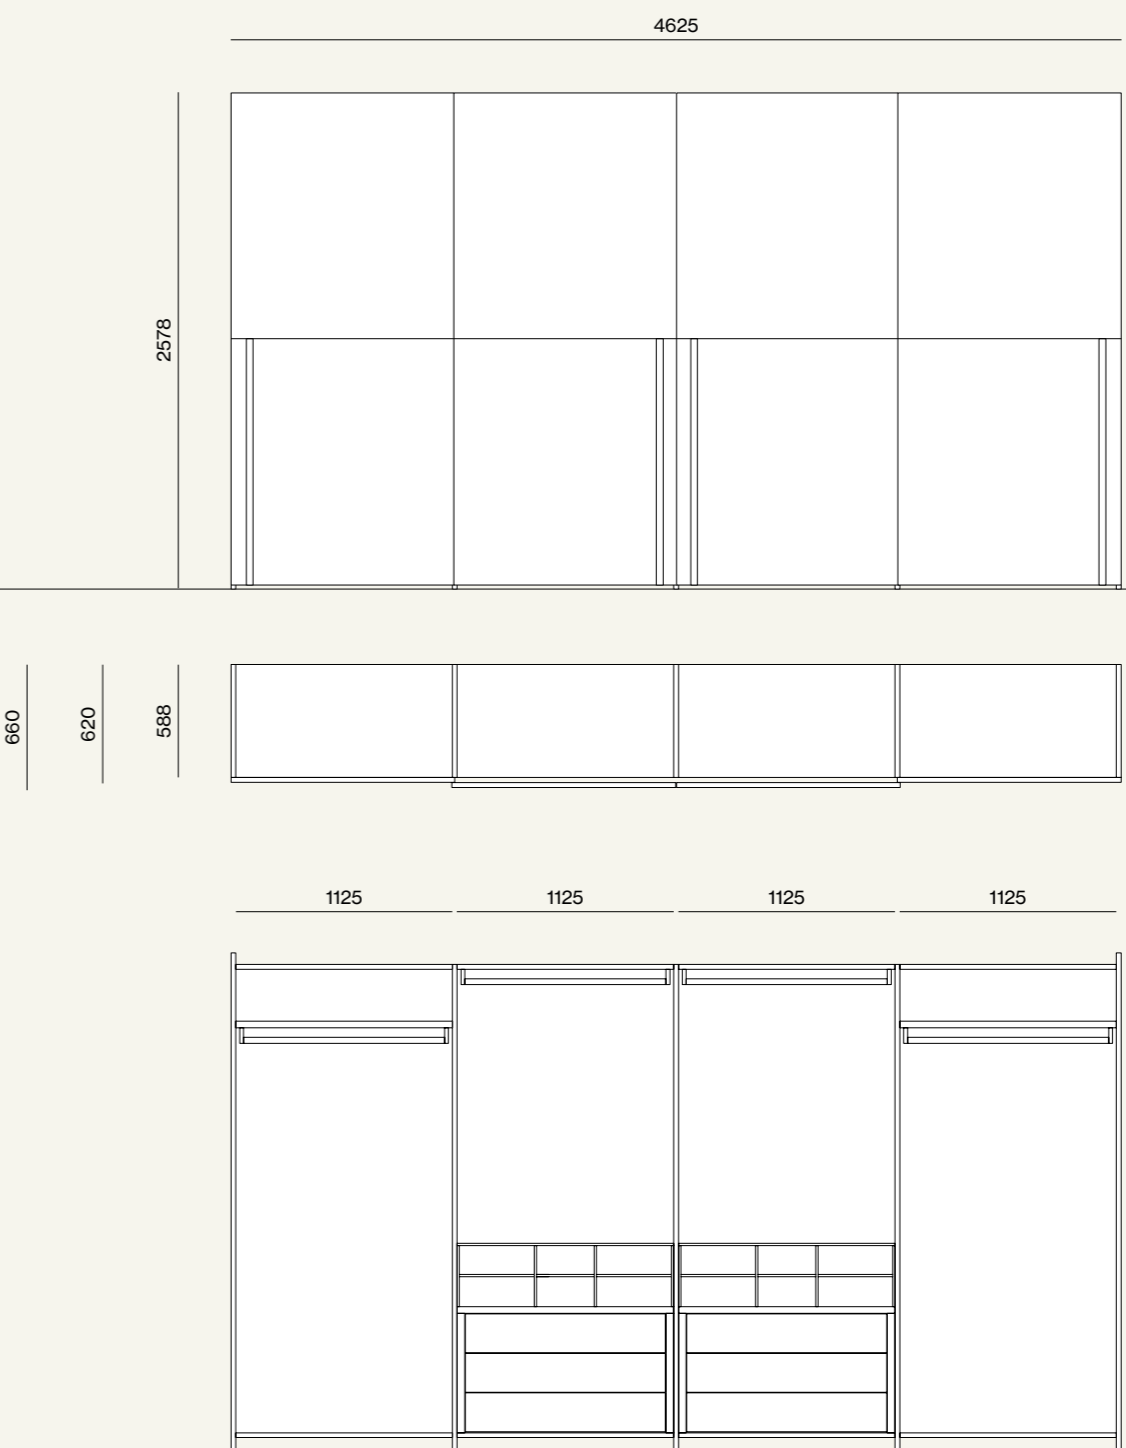

Suggestions

Vertigo Armadi, sistema Notte, Wardrobe 27

Elementi/Elements

- Armadio scorrevole con anta Aries /Sliding wardrobe with Aries door