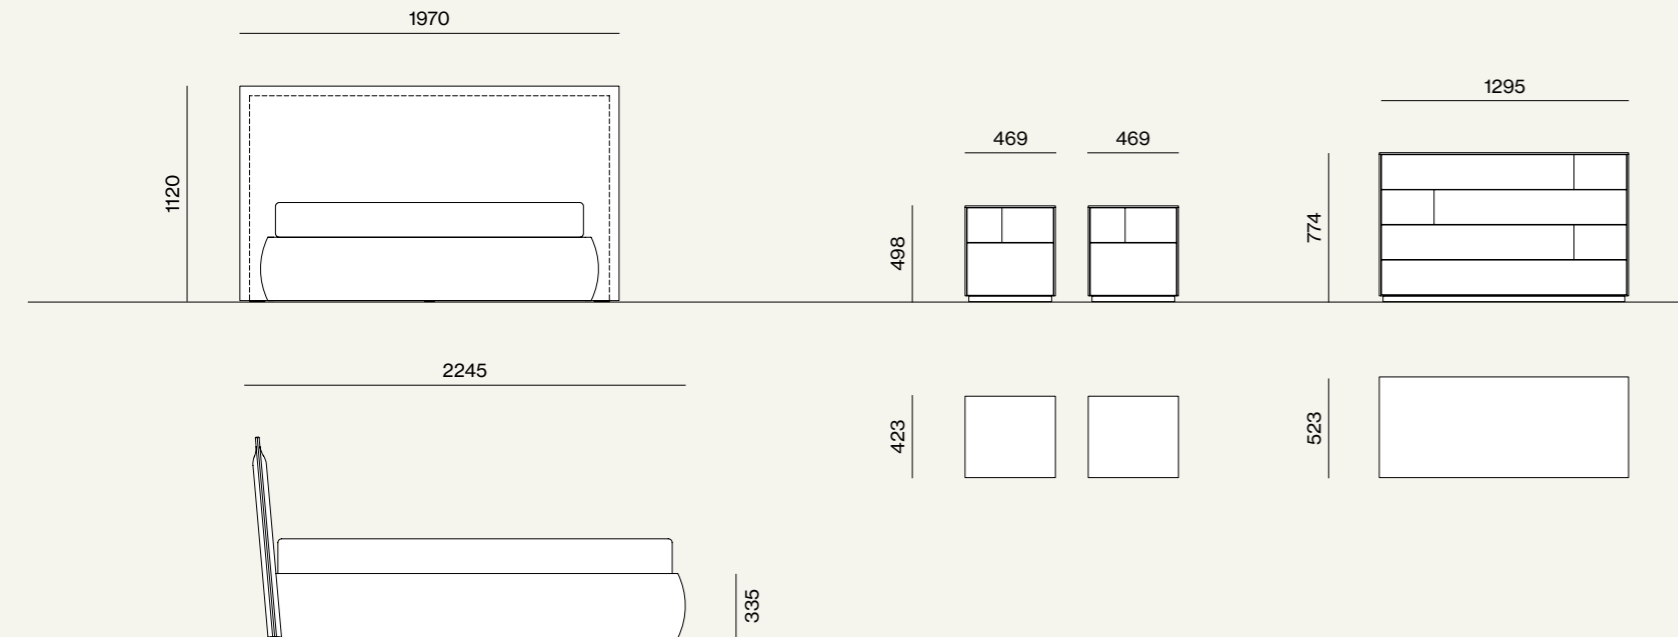

Composizione/Composition

Night 26

Elementi/Elements

- Letto Nausica imbottito con giroletto imbottito Epsilon / Nausica upholstered bed with Epsilon upholstered bed frame
- Gruppo Klee/Klee drawer units