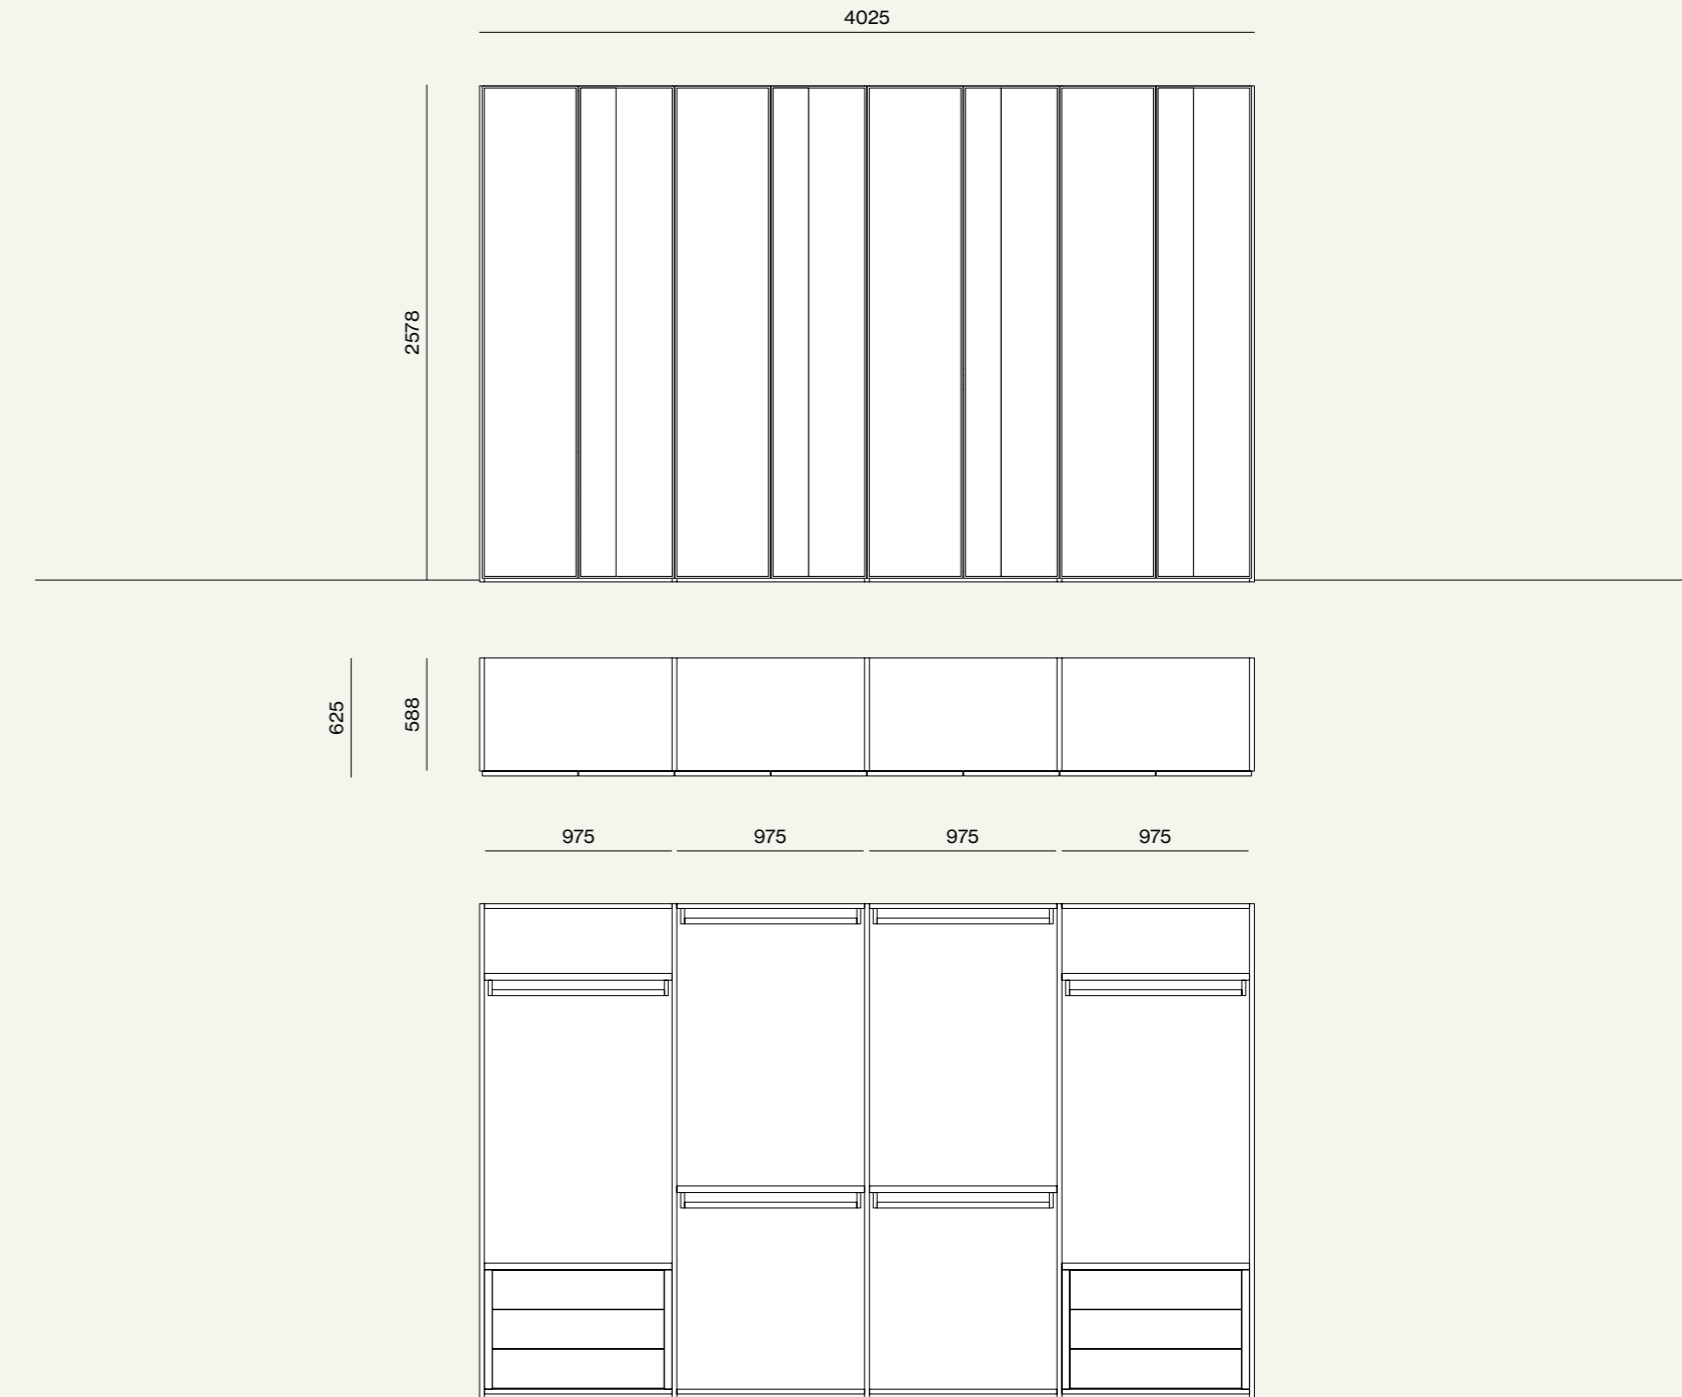

Suggestions

Vertigo Armadi, sistema Notte, Wardrobe 19

Elementi/Elements

- Armadio battente con anta Noto Vertical/ Hinged wardrobe with Noto Vertical doors