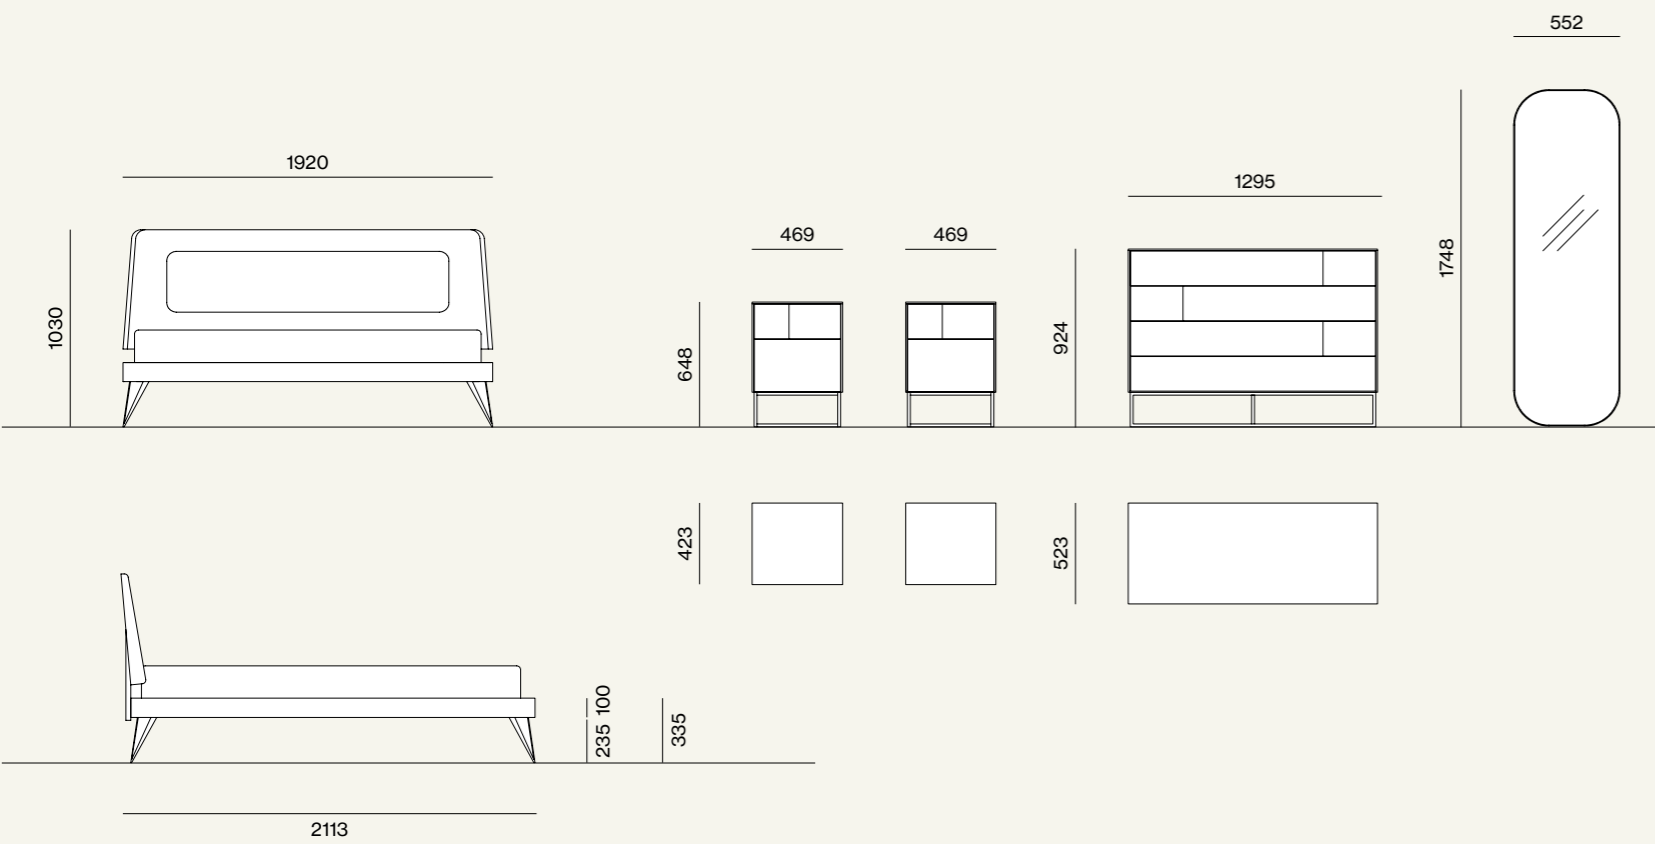

Night 12

Elementi/Elements

- Letto Aura con pannello legno, giroletto Gamma e piede Metal 6/Aura bed with panel, Gamma bed frame and Metal 6 leg

- Gruppo Klee/Klee drawer units
- Specchio soul/Soul mirror