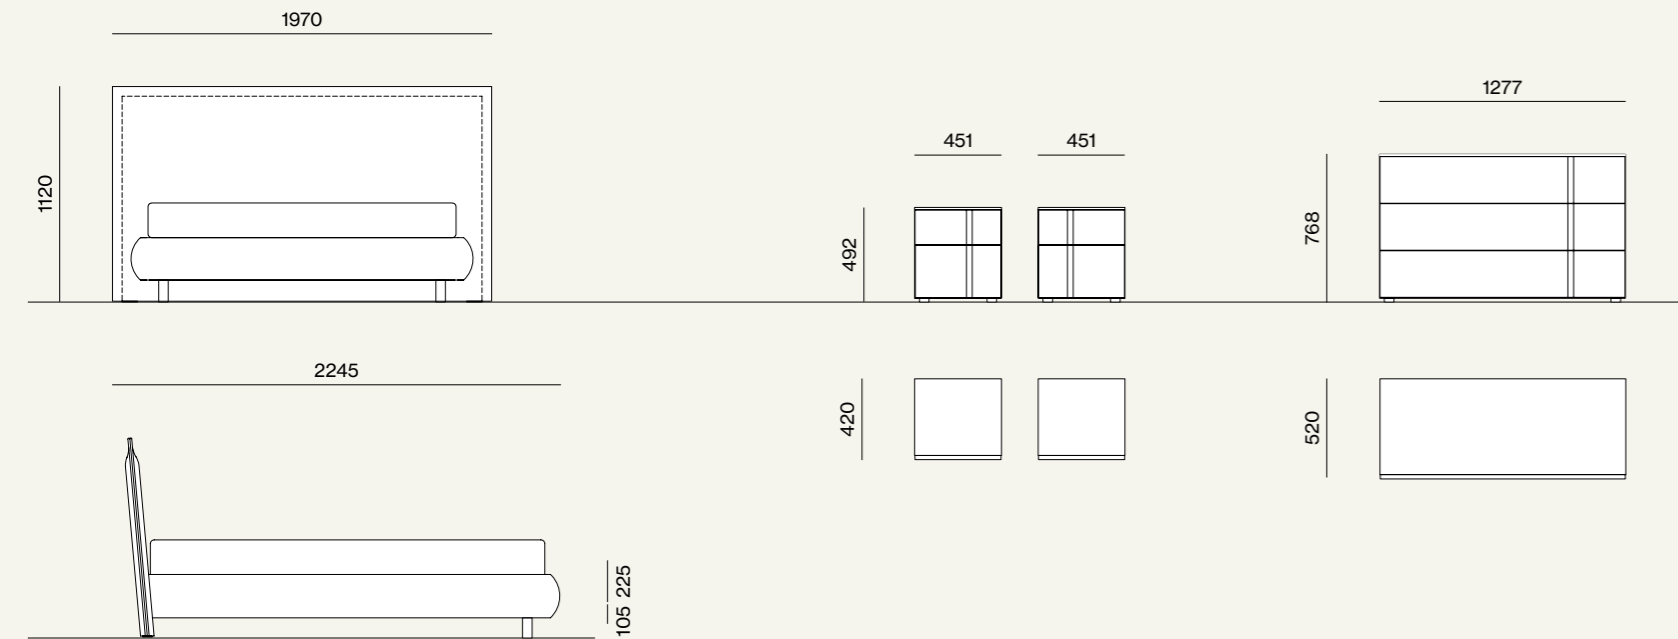

Composizione/Composition

Night 27

Suggestions

Vertigo Armadi, sistema Notte, Wardrobe 14

Elementi/Elements

- Letto Nausica imbottito con giroletto Sigma imbottito /Nausica upholstered bed with Sigma upholstered bed frame
- Gruppo Aries/Aries drawer units