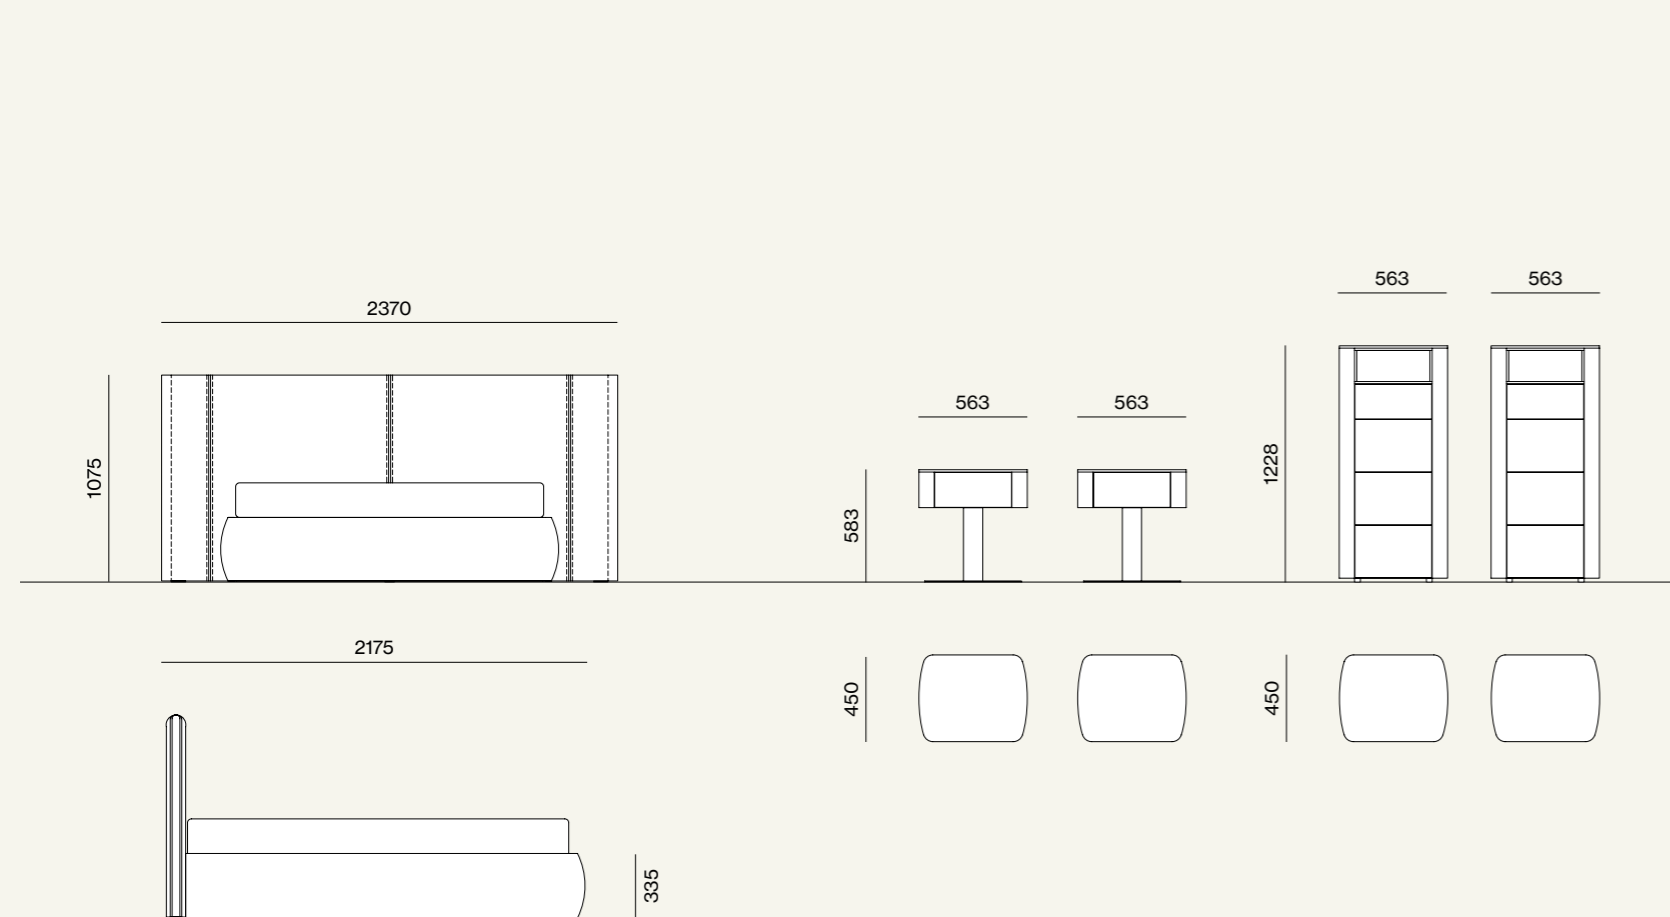

Composizione/Composition

Night 03

Elementi/Elements

- Letto Lavinia imbottito con giroletto Epsilon imbottito /Lavinia upholstered bed with Epsilon upholstered bed frame
- Gruppo Lovi/Lovi drawer units

Finiture/Finishes: