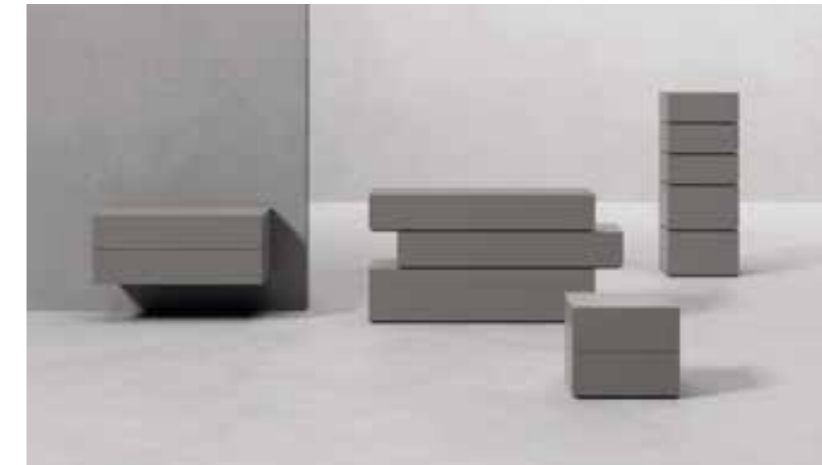

Dimensioni/Dimensions:

L/W: 300 - 450 - 600 - 900 - 1200 - 1350 - 1500
H: 184 - 276 - 368 - 552 - 736
P/D: 456 - 468