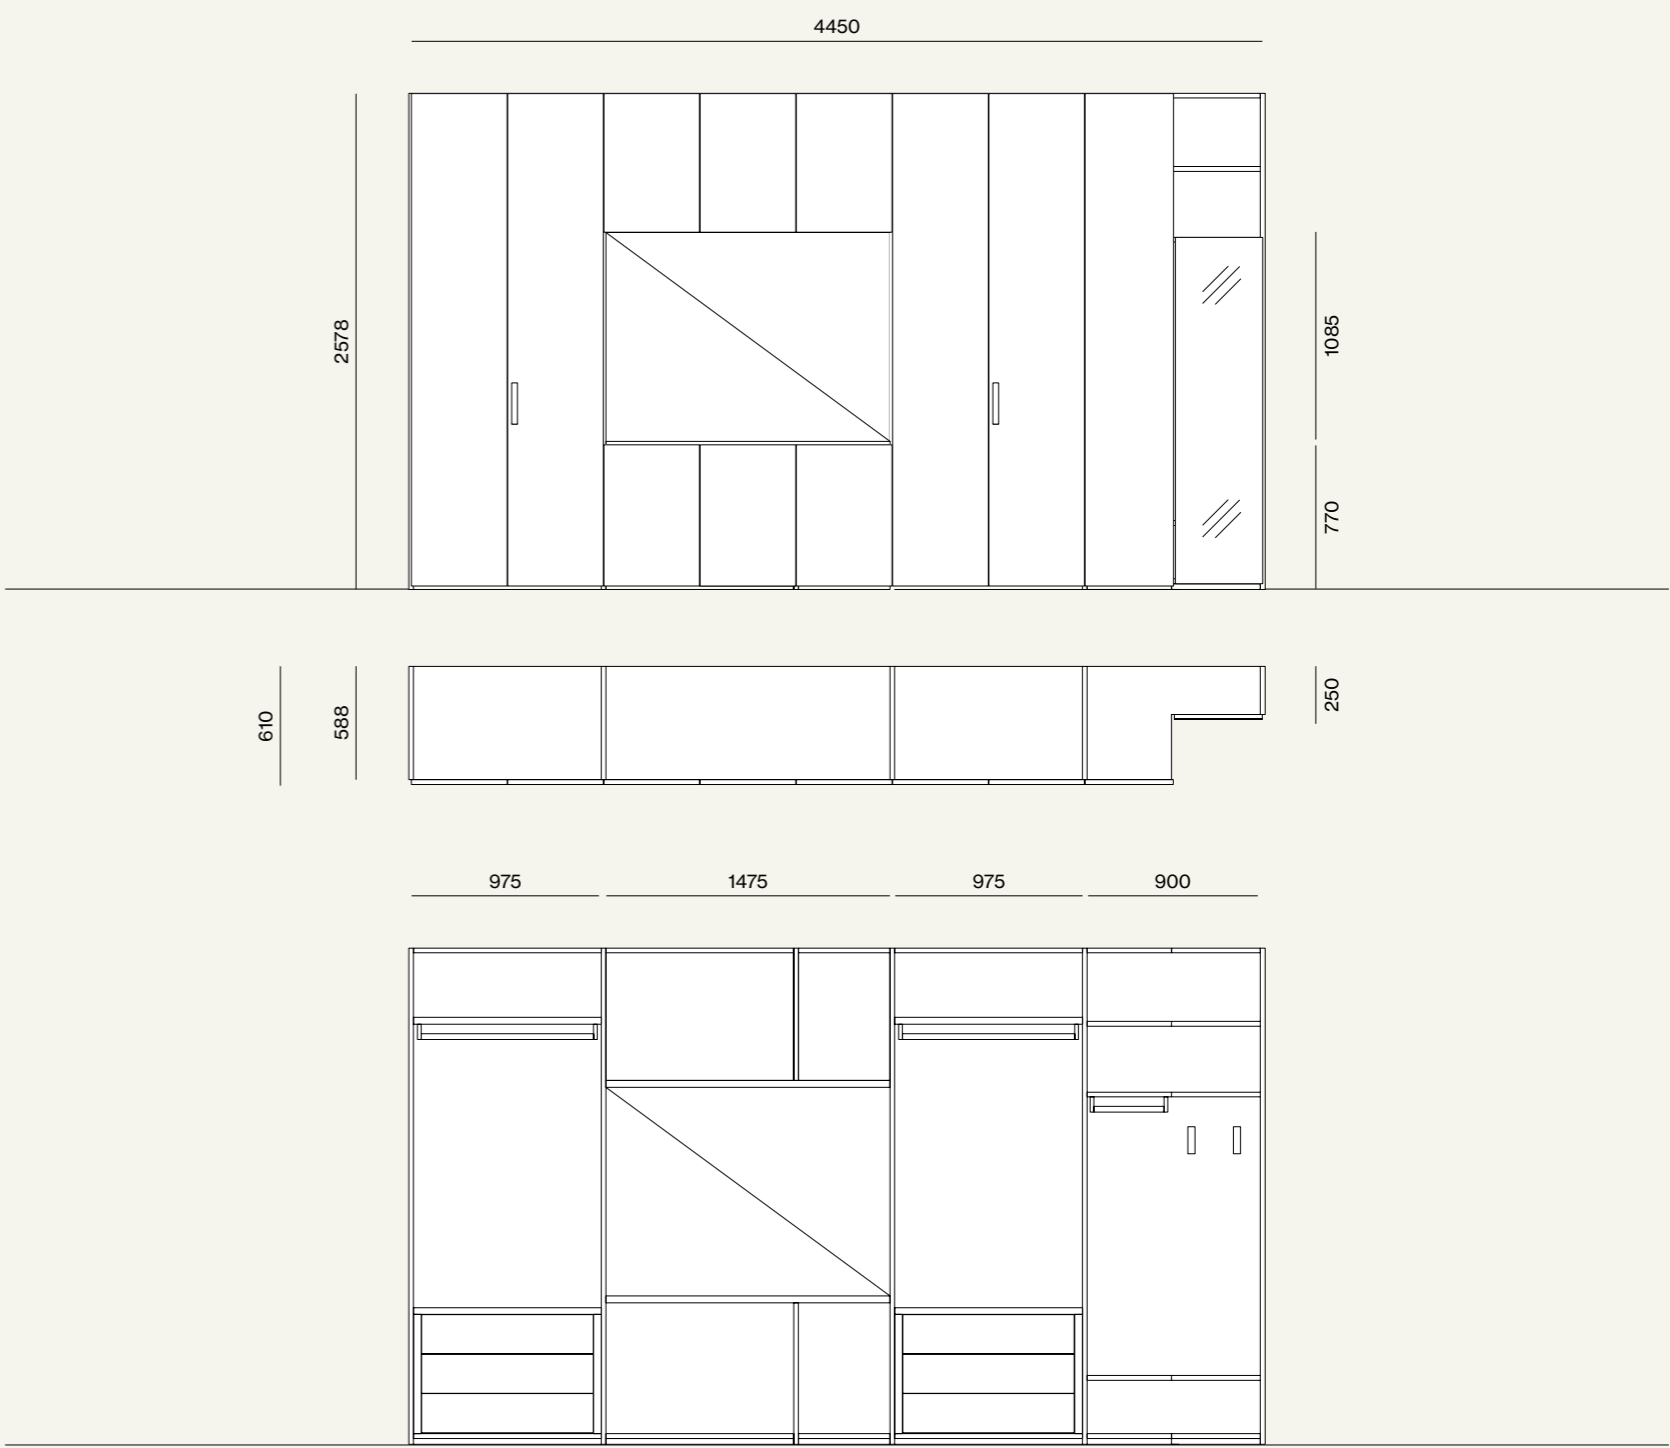

Suggestions

Vertigo Armadi, sistema Notte, Wardrobe 07

Elementi/Elements

- Armadio battente con anta Liscia e maniglia L17 / Hinged wardrobe with Liscia door and L17 handle