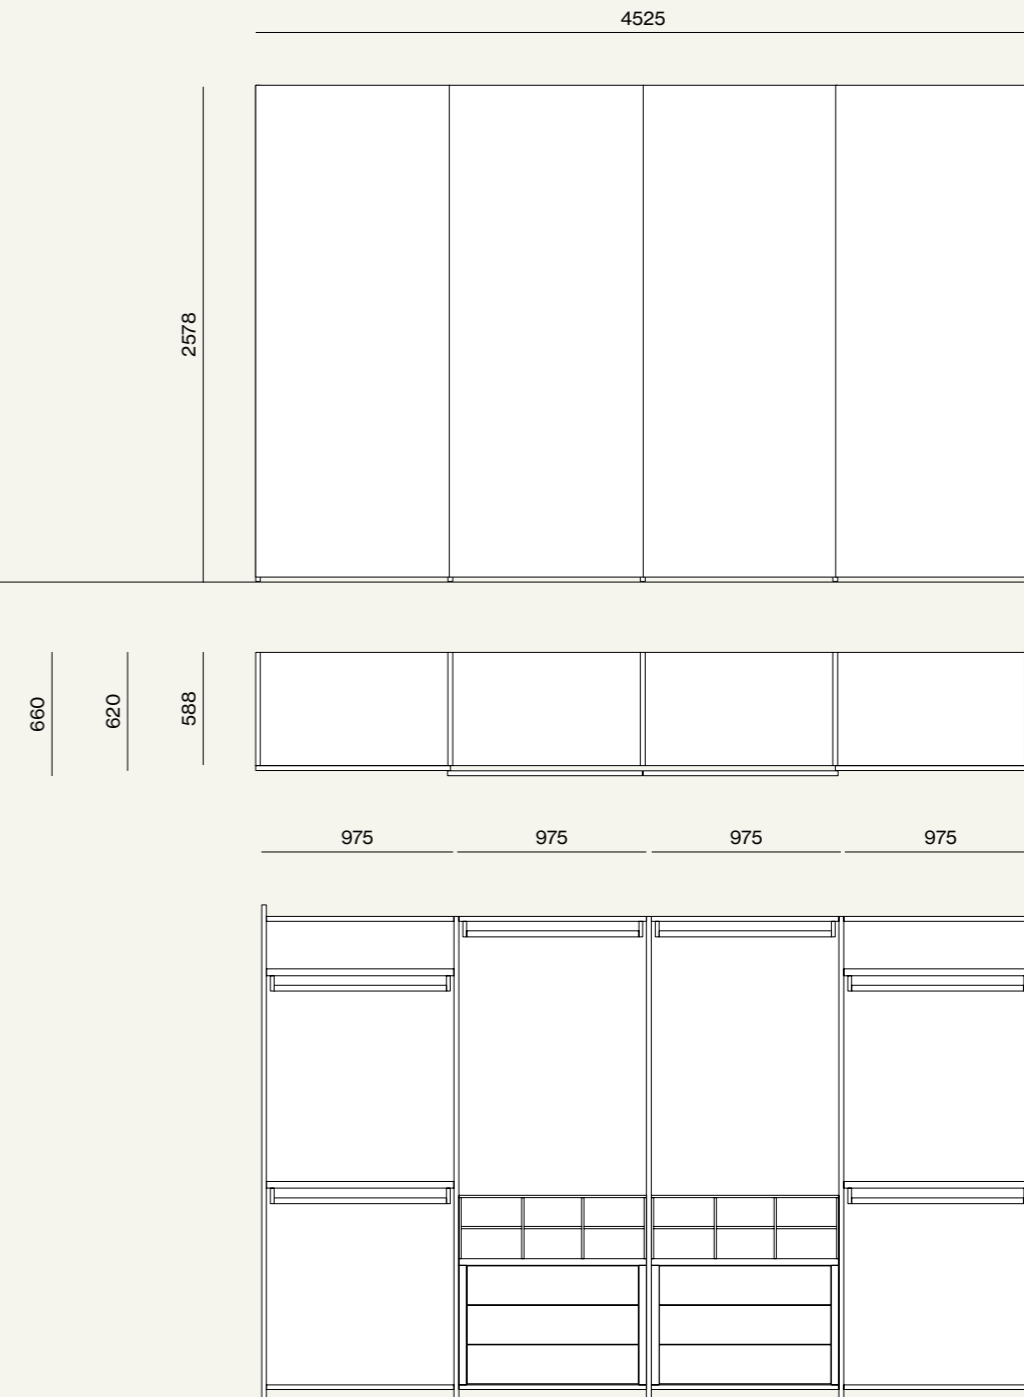

Suggestions

Vertigo Armadi, sistema Notte, Wardrobe 28

Elementi/Elements

- Armadio scorrevole con anta Arka / Sliding wardrobe with Arka door