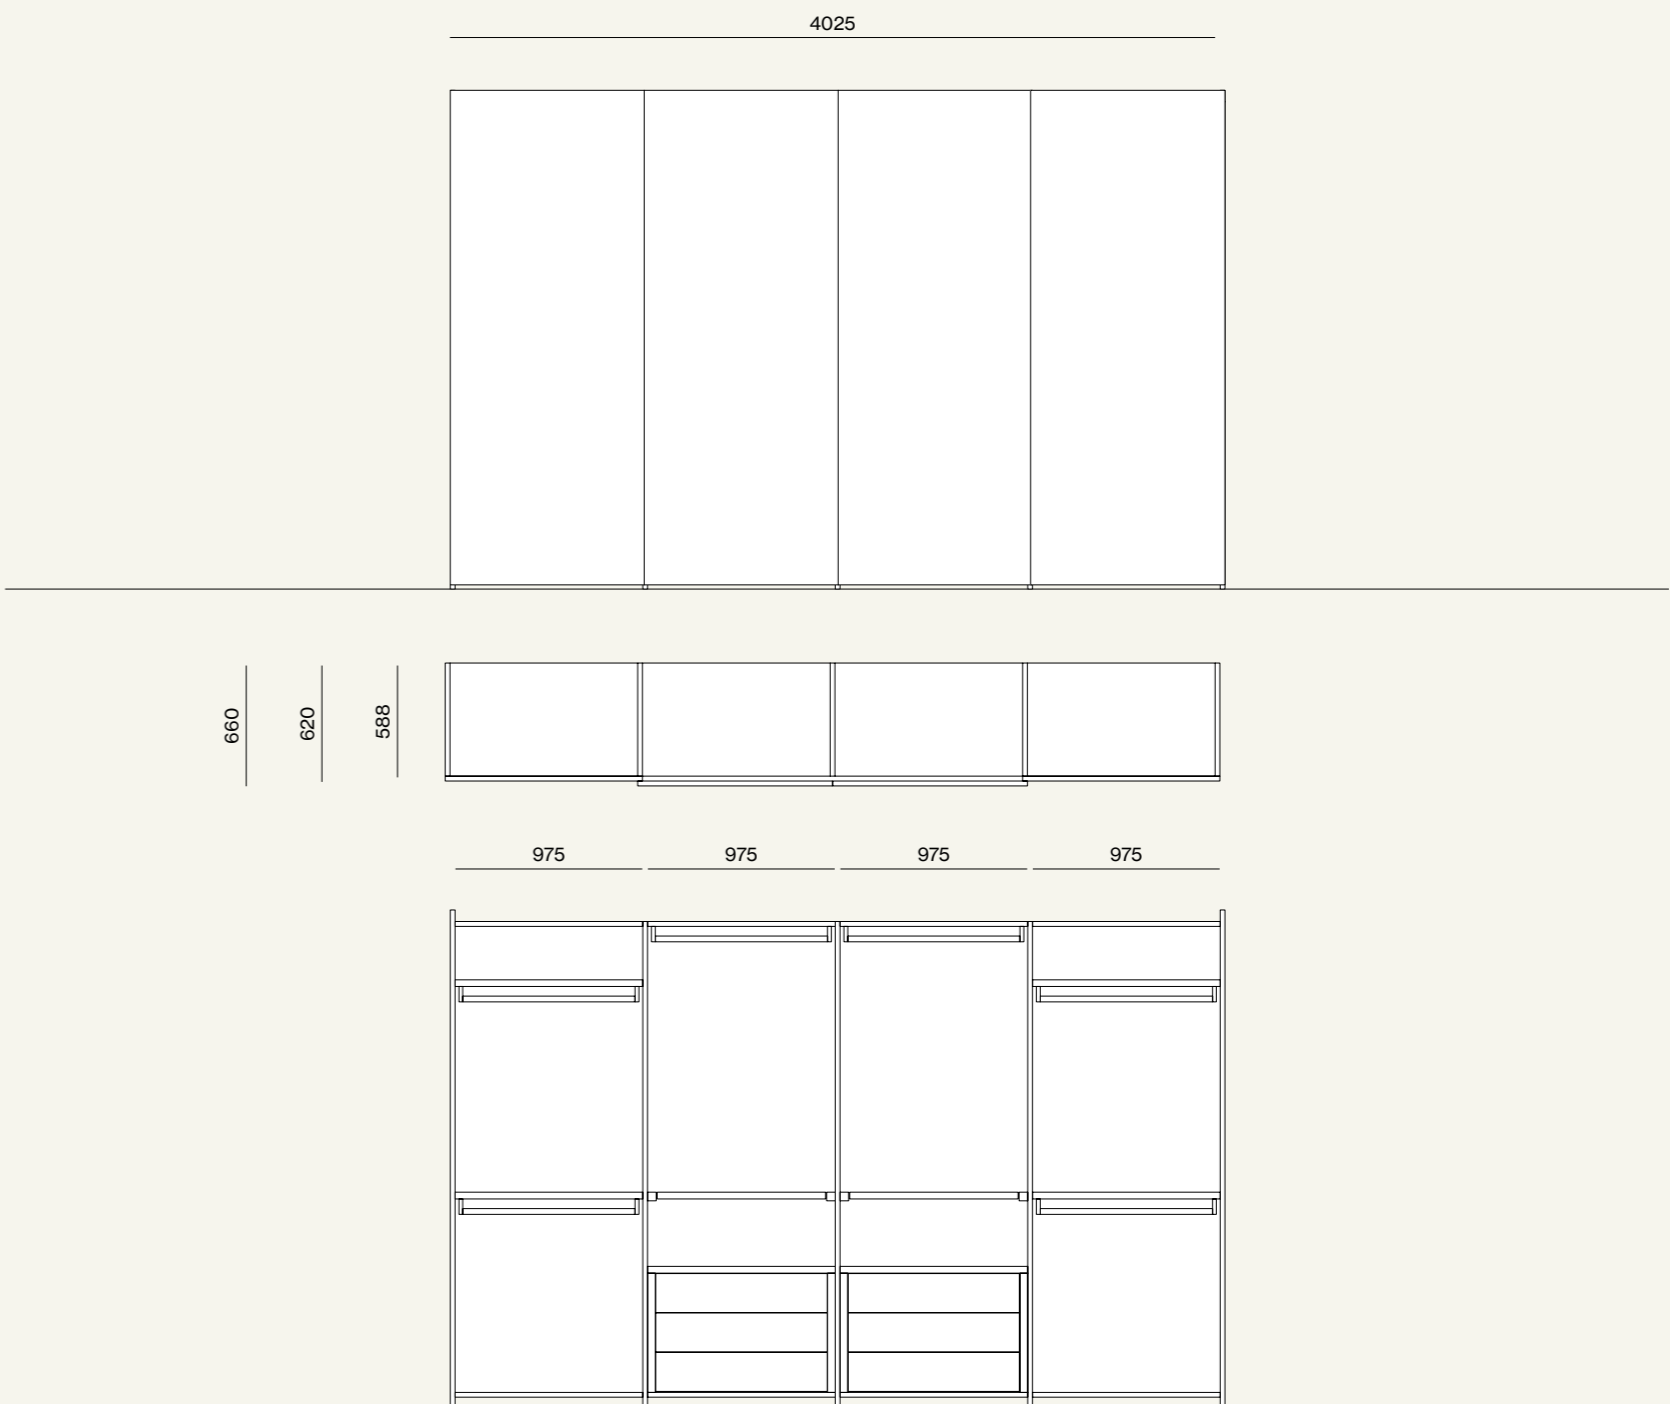

Finiture/Finishes:

Suggestions

Vertigo Armadi, sistema Notte, Wardrobe 23

Elementi/Elements

- Armadio scorrevole con anta Liscia e maniglia dedicata /Sliding wardrobe with Liscia door and dedicated handle