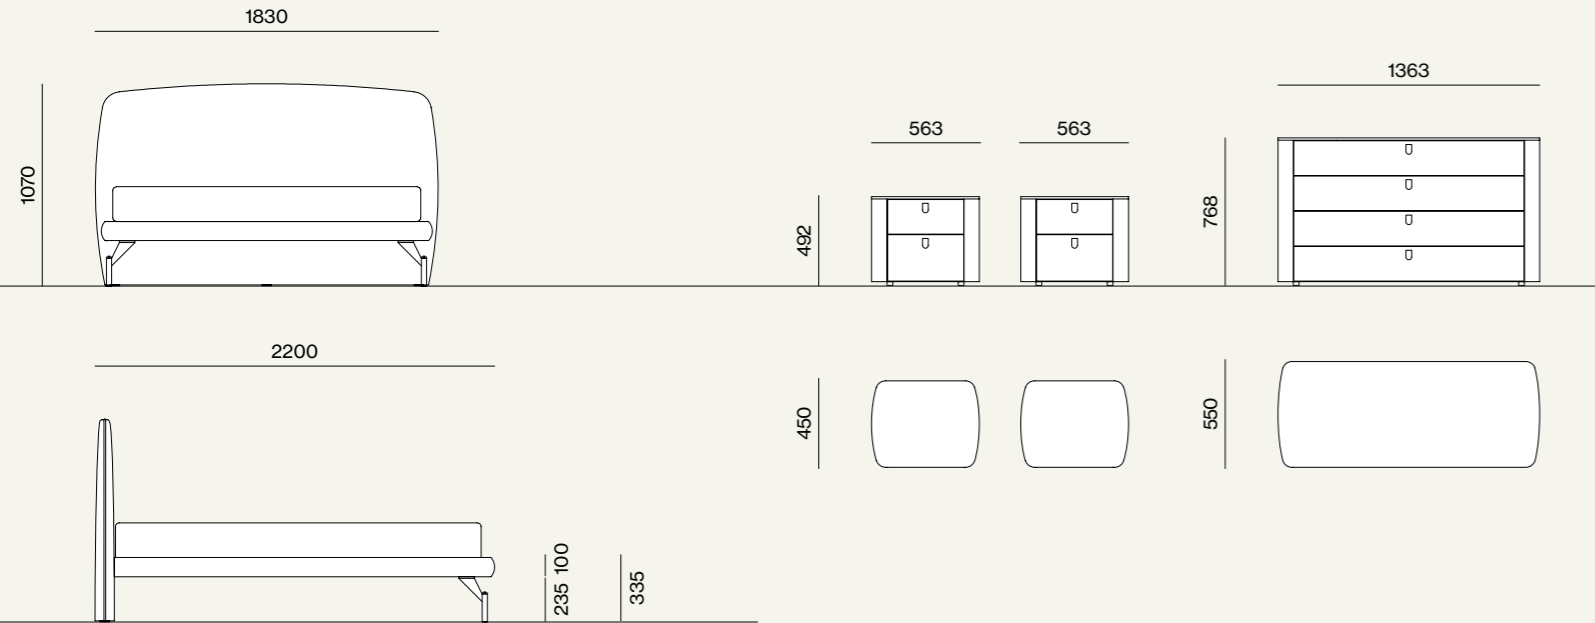

Composizione/Composition

Night 32

Suggestions

Vertigo Armadi, sistema Notte, Wardrobe 10

Elementi/Elements

– Letto imbottito Gaia con giroletto imbottito Alfa e piede Metal 3/Gaia upholstered bed with Alfa upholstered bed frame and Metal 3 leg

– Gruppo Lovi con top in vetro /Lovi drawer units with glass top