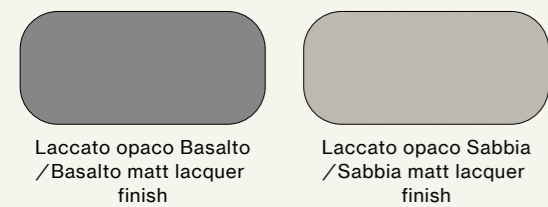

Finiture/Finishes: