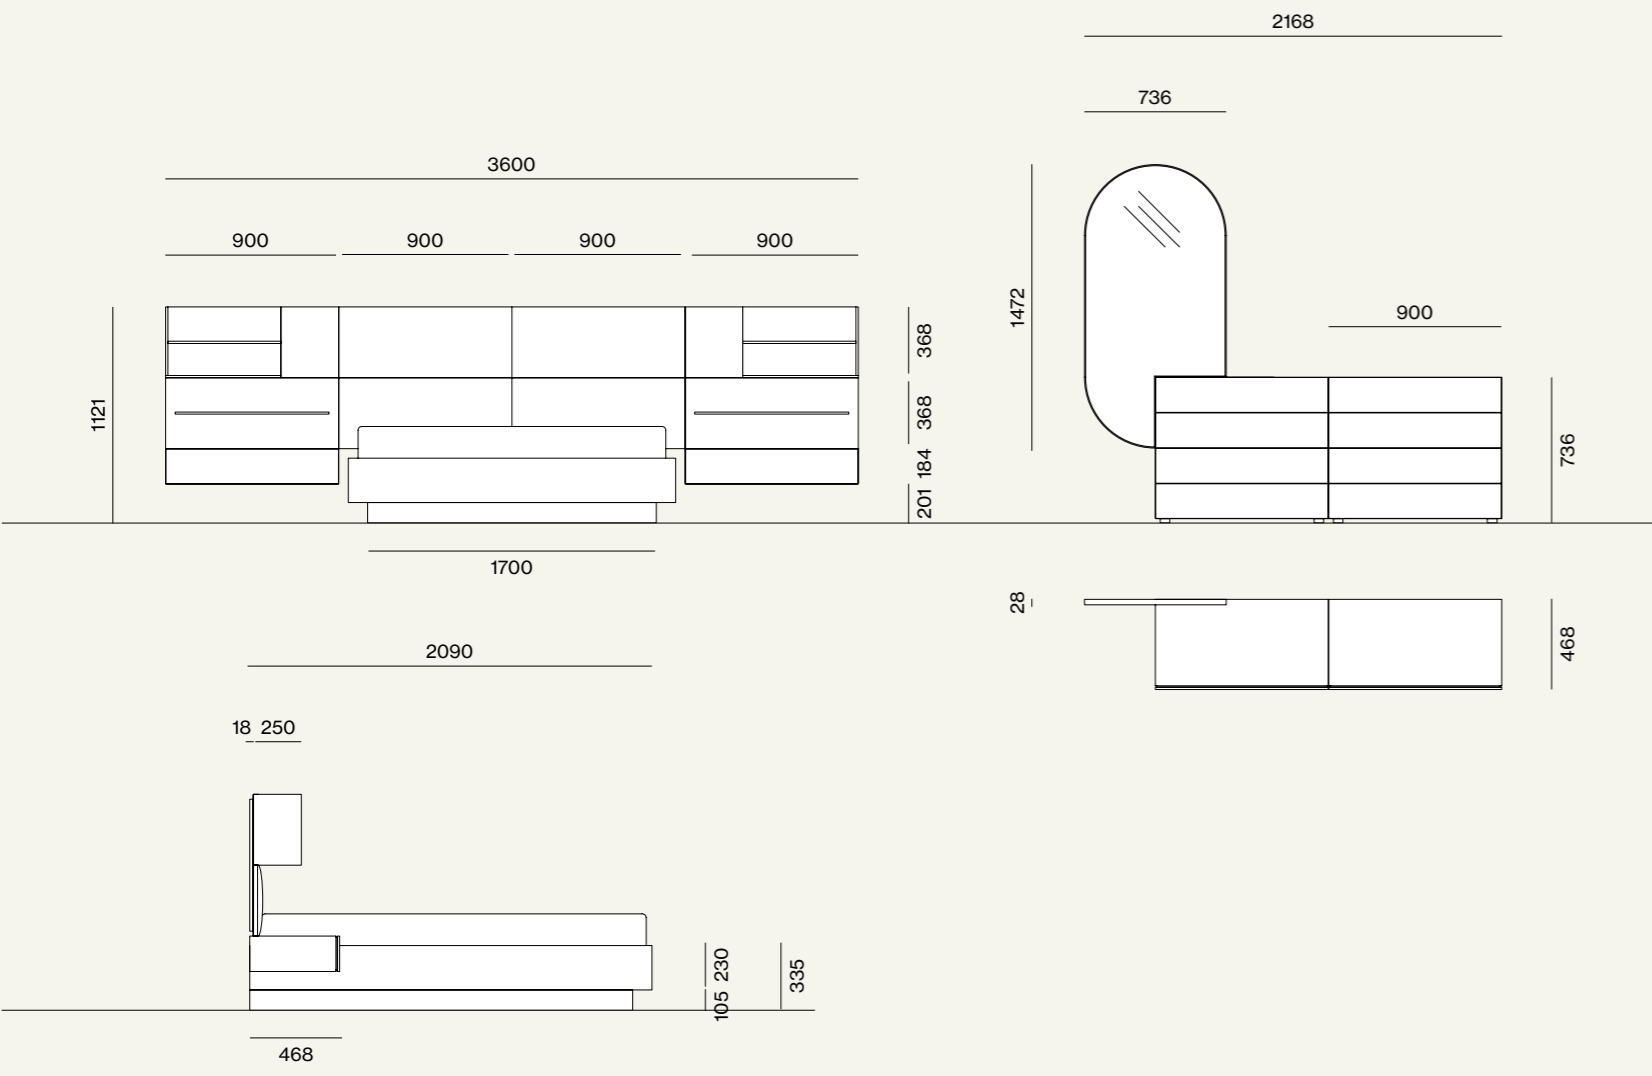

Composizione/Composition

Night 07

Elementi/Elements

- Sistema letto Giako con giroletto Tau / Giako bed system with Tau ring bed
- Gruppo Compongo/Compongo drawer units
- Specchio Soul/Soul mirror

Finiture/Finishes: