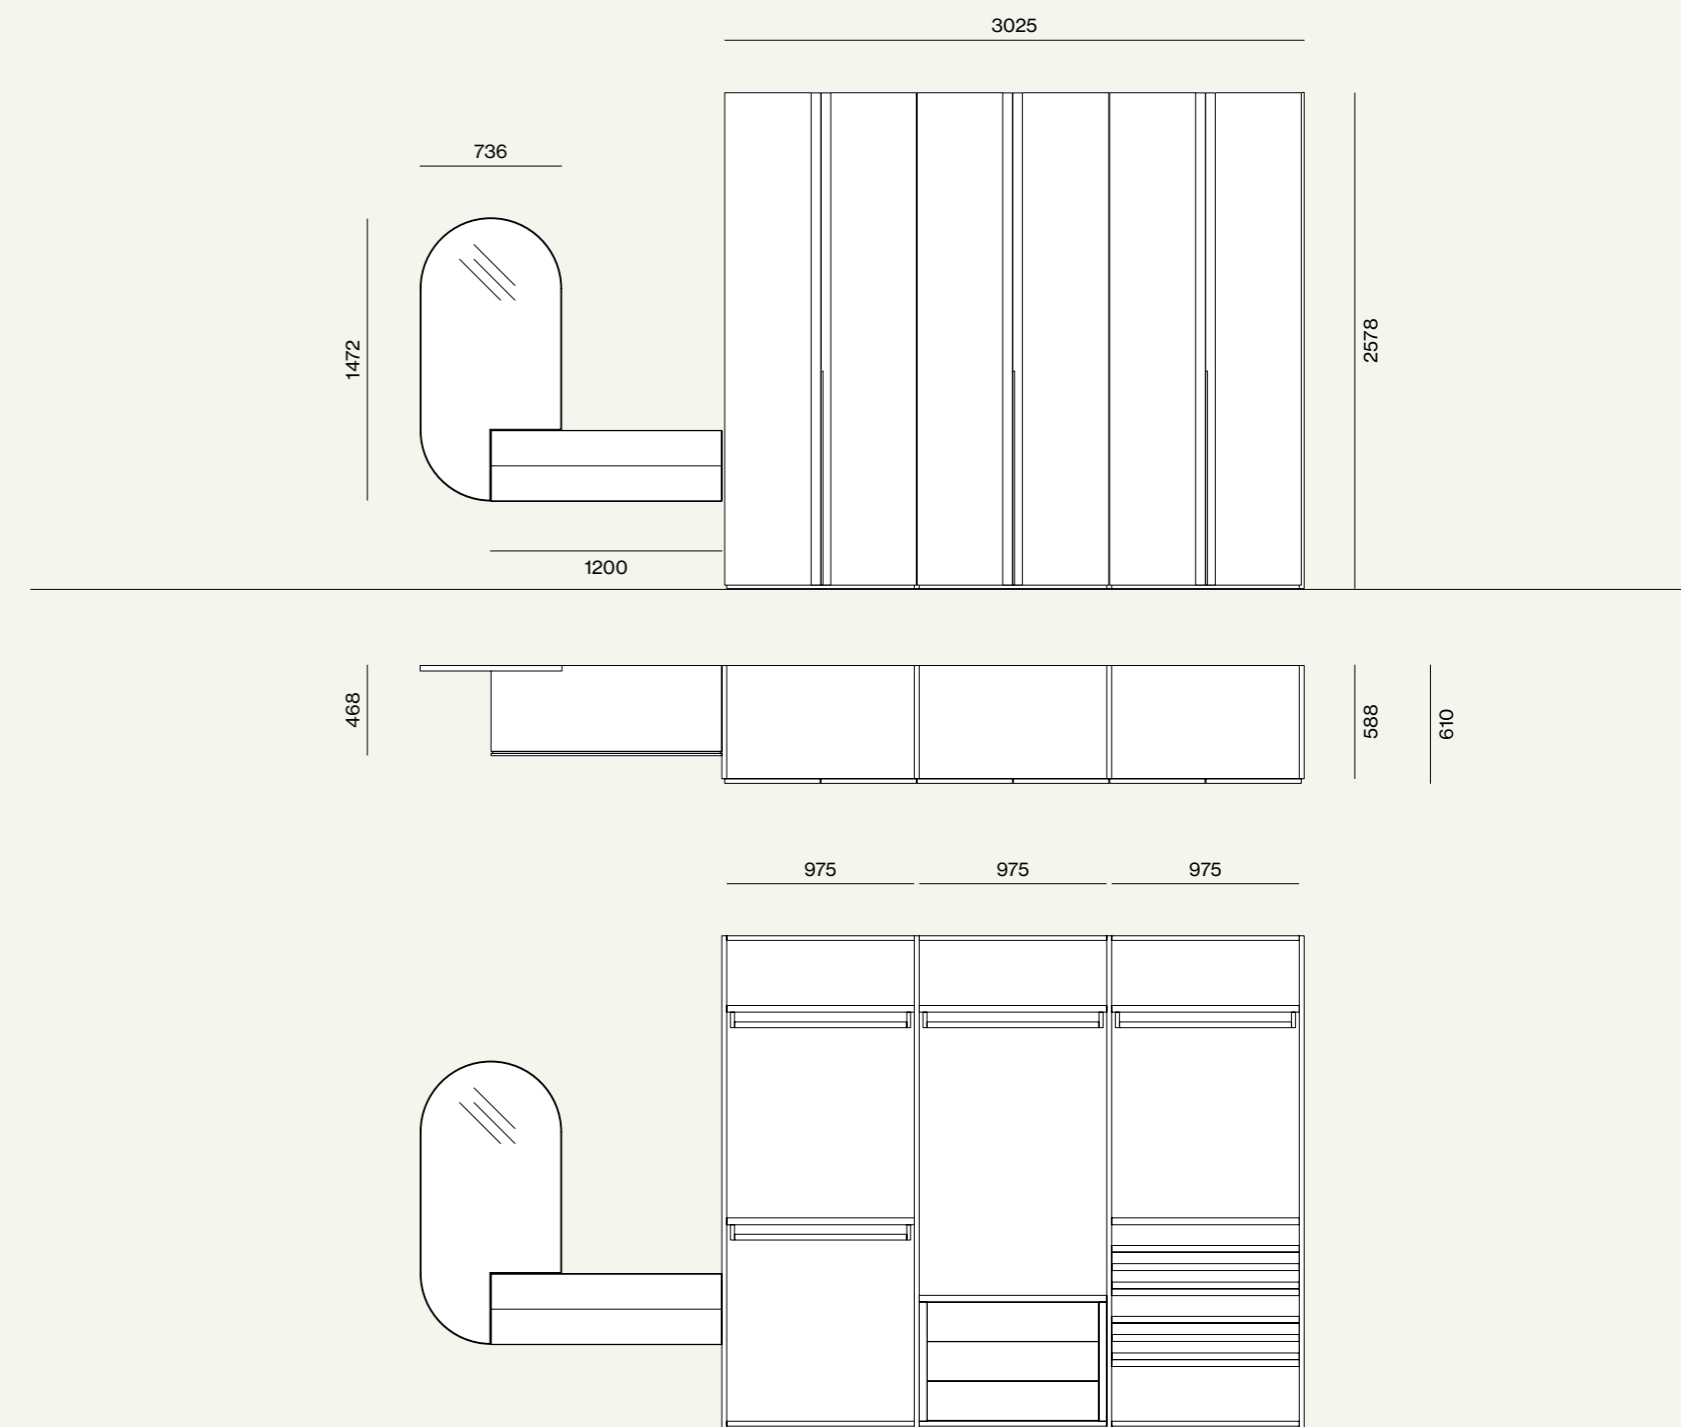

Finiture/Finishes:

Suggestions

Vertigo Armadi, sistema Notte, Wardrobe 02

Elementi/Elements

- Armadio battente con anta Saponetta / Hinged wardrobe with Saponetta doors
- Pensile con cassetti Compongo / Compongo wall unit with drawers
- Specchio Soul/Soul mirror