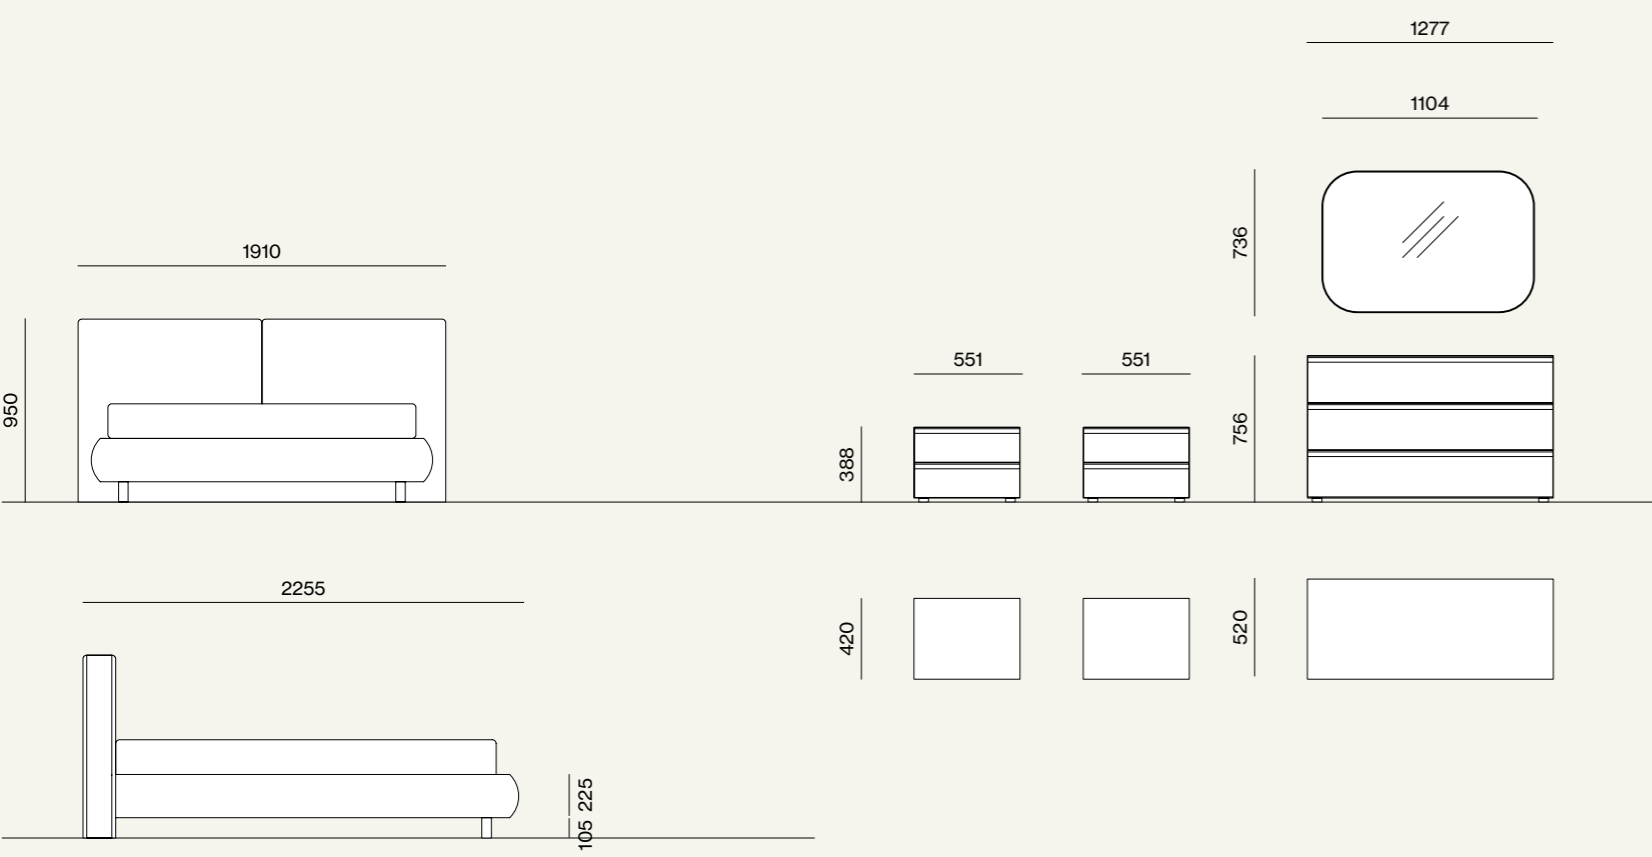

Comodini e comò Neck in laccato opaco Perla e specchio Soul.
/Neck bedside tables and chest drawer in Perla matt lacquer finish and Soul mirror.

Composizione/Composition

Night 31

Elementi/Elements

- Letto Sally imbottito con giroletto Sigma imbottito /Sally upholstered bed with Sigma upholstered bed frame
- Gruppo Neck/Neck drawer units
- Specchio Soul/Soul mirror