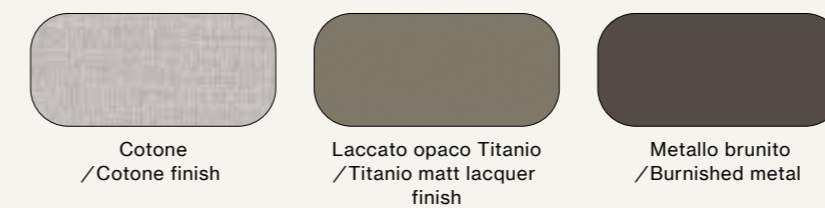

Finiture/Finishes:

Finiture/Finishes: