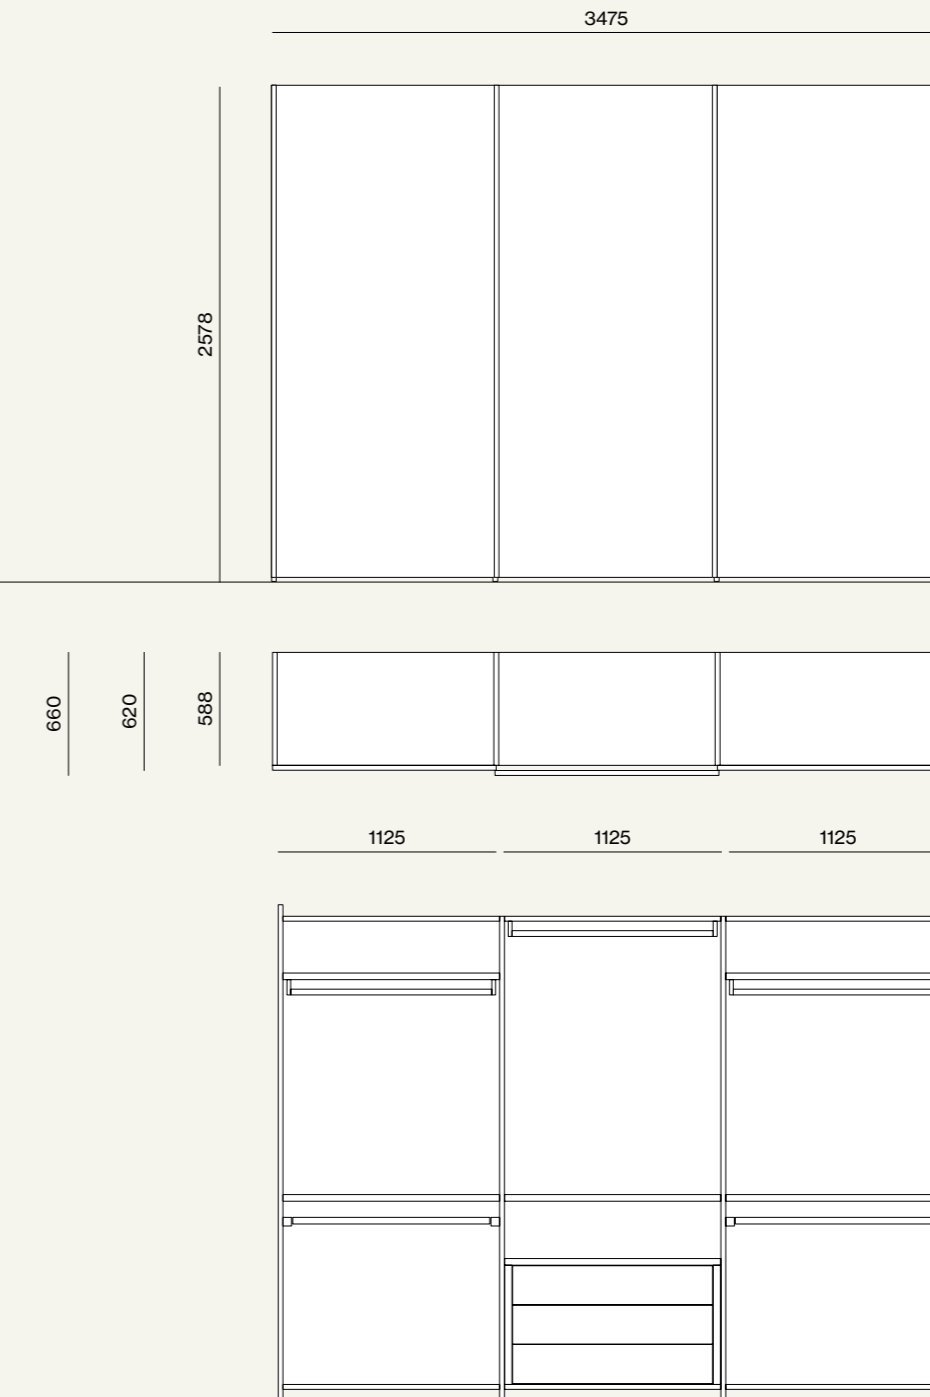

Suggestions

Vertigo Armadi, sistema Notte, Wardrobe 24

Elementi/Elements

– Armadio scorrevole con anta Gola
/Sliding wardrobe with Gola door