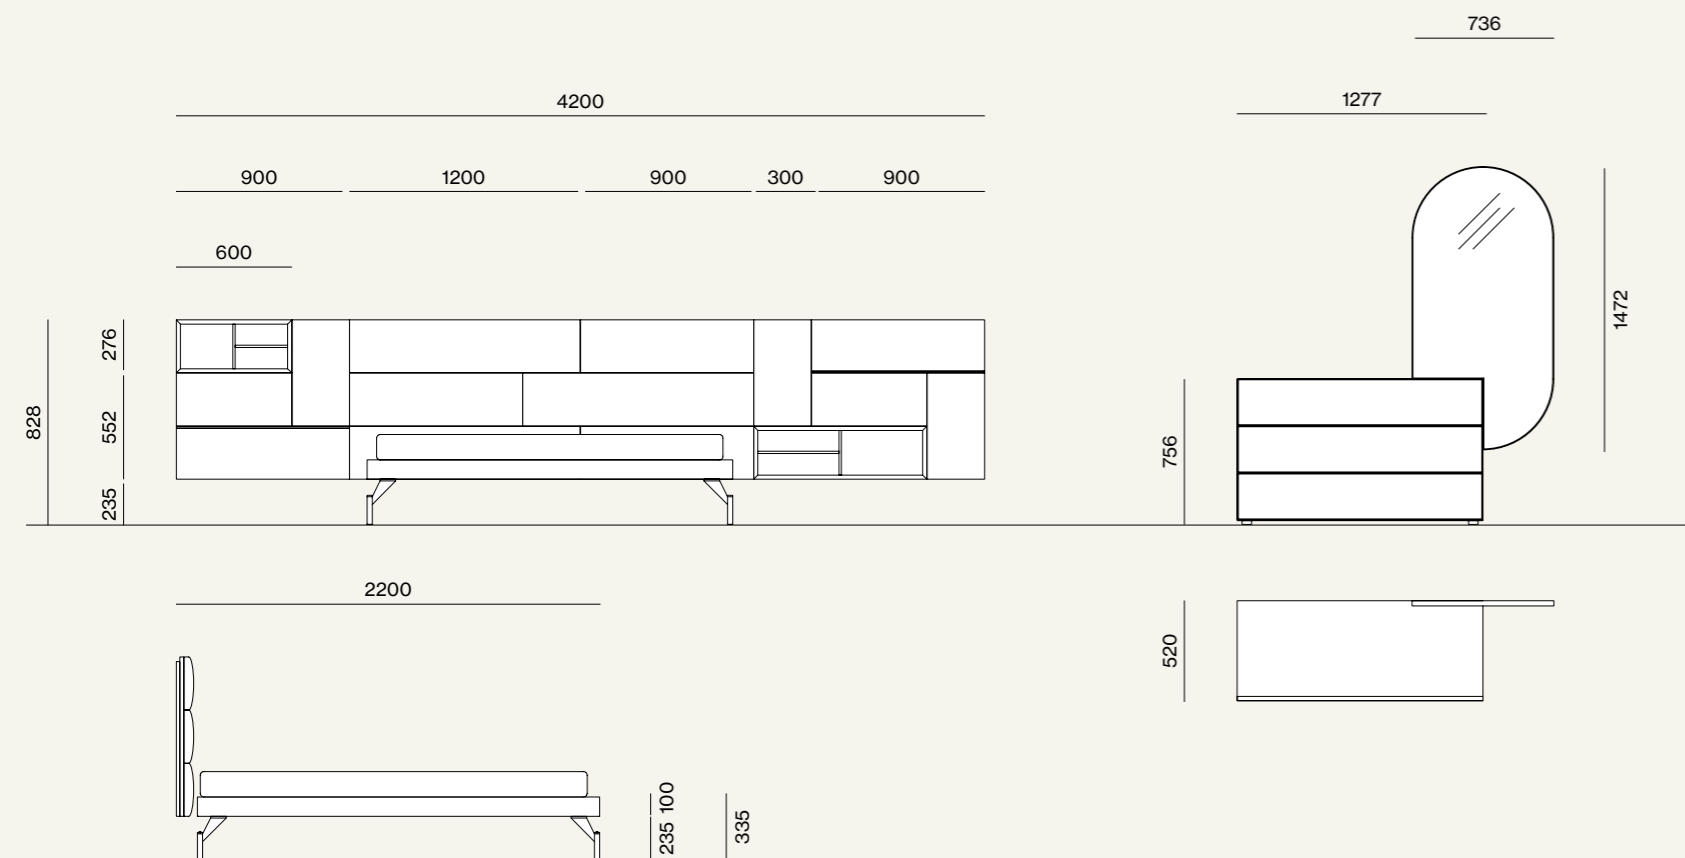

Composizione/Composition

Night 08

Elementi/Elements

- Sistema letto Giako con giroletto Alfa e piede Metal 3
/Giako bed system with Alfa ring and Metal 3 leg

- Elementi pensili Strema/Strema wall units
- Comò Noto/Noto chest of drawer

- Specchio Soul/Soul mirror