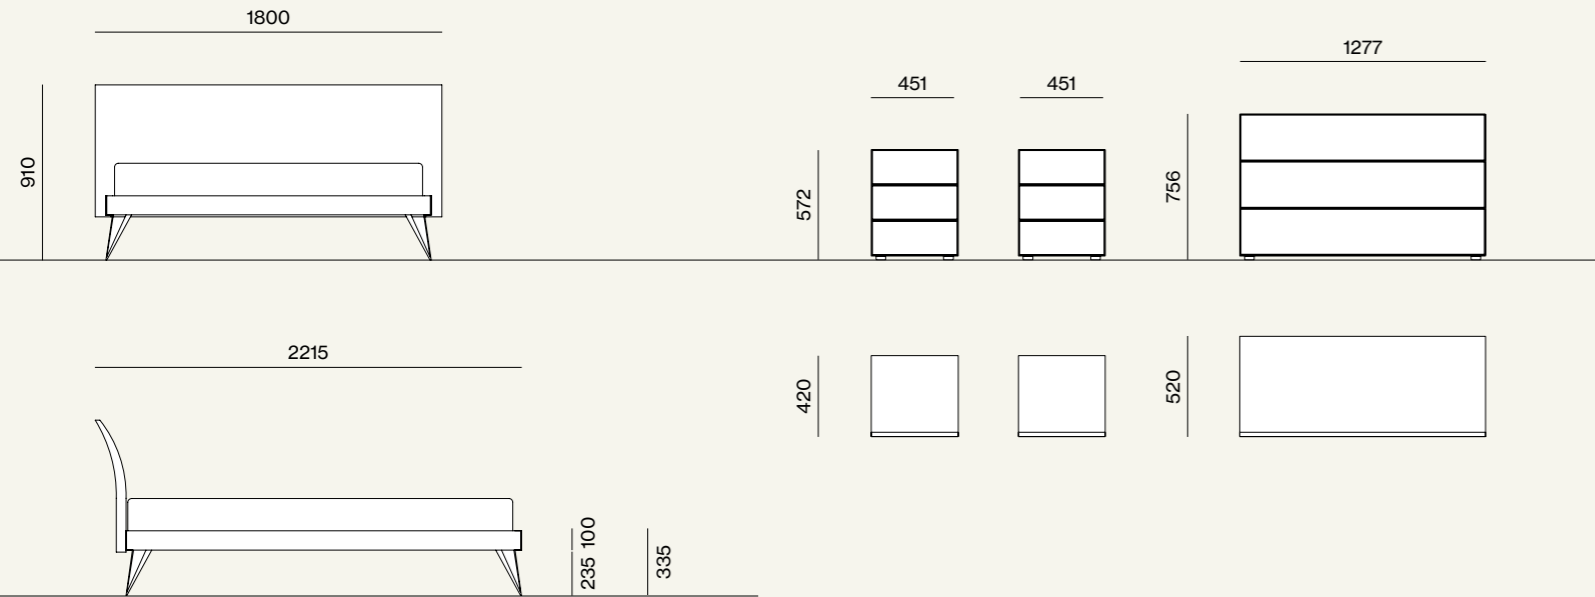

- Letto Loge con giroletto Alfa e piede Metal 6
/Loge bed with Alfa bed frame and Metal 6 leg

- Gruppo Noto/Nota drawer units

Finiture/Finishes:

Suggestions

Vertigo Armadi, sistema Notte, Wardrobe 34

Elementi/Elements