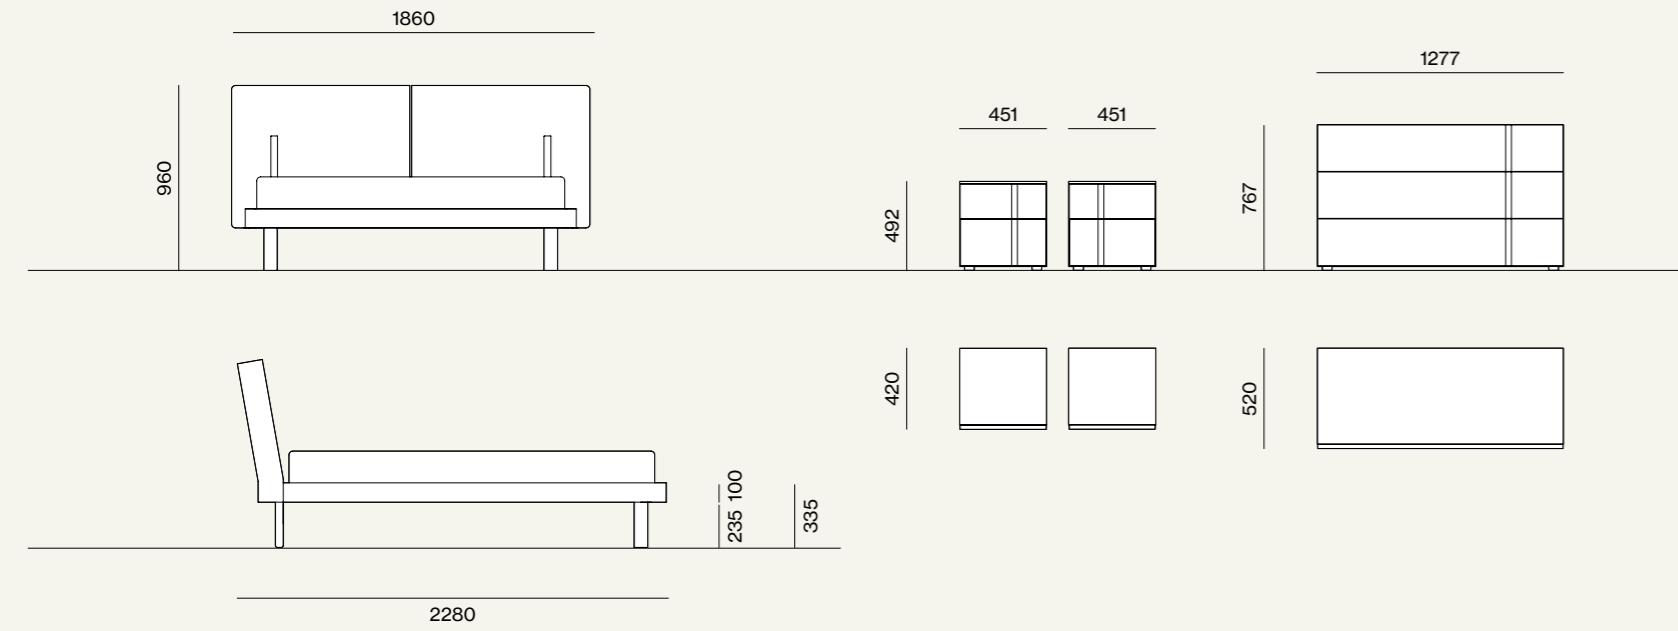

Composizione/Composition

Night 24

Suggestions

Vertigo Armadi, sistema Notte, Wardrobe 06

Elementi/Elements

- Letto imbottito Brigitta con giroletto imbottito Alfa /Brigitta upholstered bed with Alfa upholstered bed frame
- Gruppo Aries/Aries drawer units