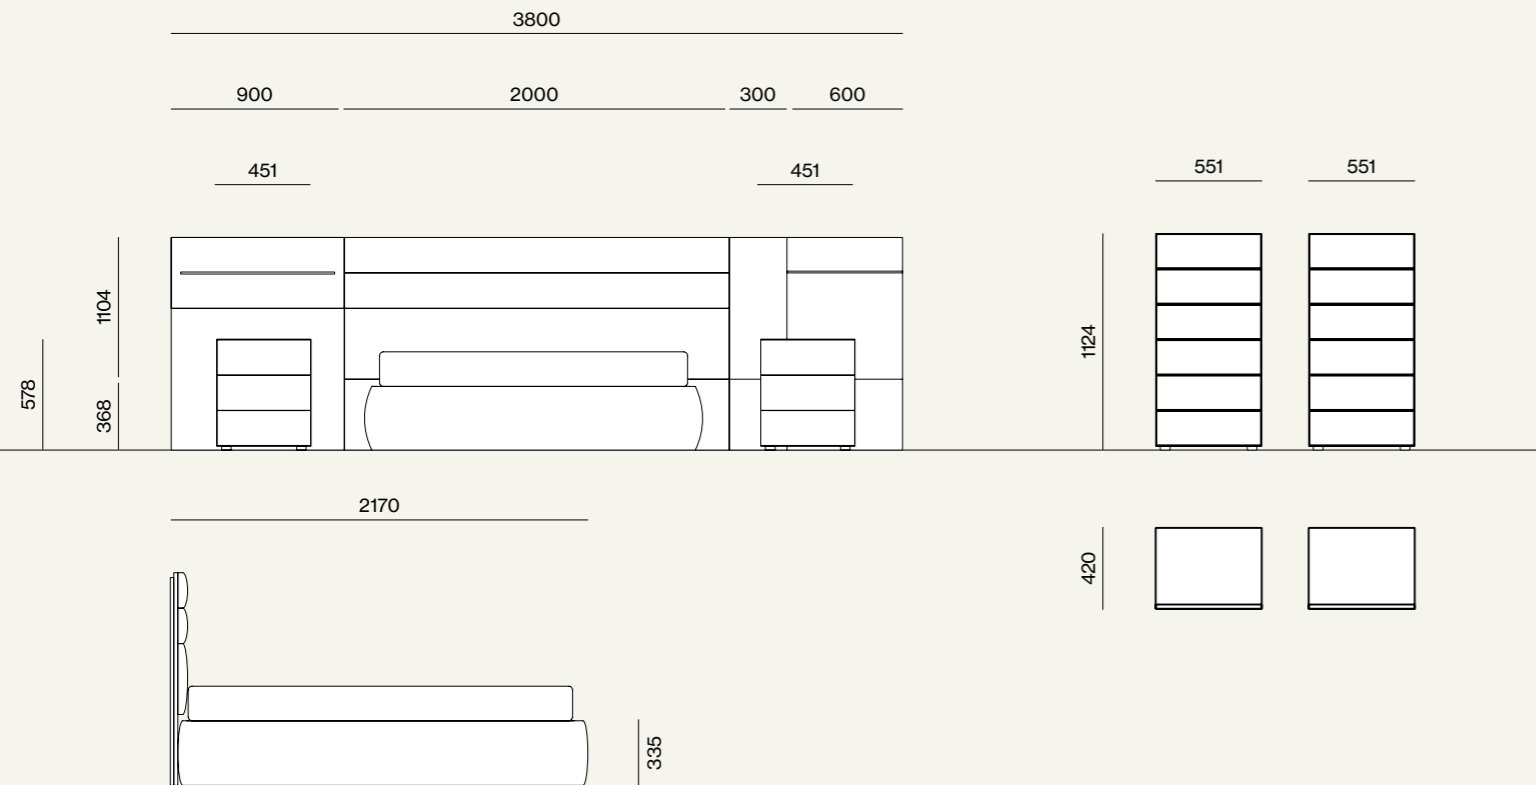

Night

06

Composizione/Composition

Night 06

Elementi/Elements

- Sistema boiserie letto Giako con Epsilon contenitore imbottito / Giako bed boiserie system with Epsilon bed frame
- Gruppo Noto/Nota drawer units