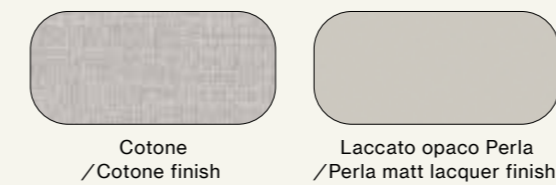

Finiture/Finishes:

Suggestions

Vertigo Armadi, sistema Notte, Wardrobe 36

Elementi/Elements

- Armadio scorrevole con anta Split / Sliding wardrobe with Split doors

Finiture/Finishes:

Letto Alissa imbottito con giroletto Alfa imbottito in tessuto Brunilde BR01 con piede Metal 3 in laccato metallo Palladio. Gruppo Noto in laccato opaco Terra con profili in laccato metallo Palladio.