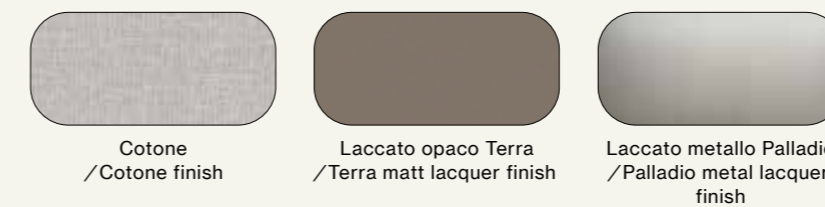

Finiture/Finishes: