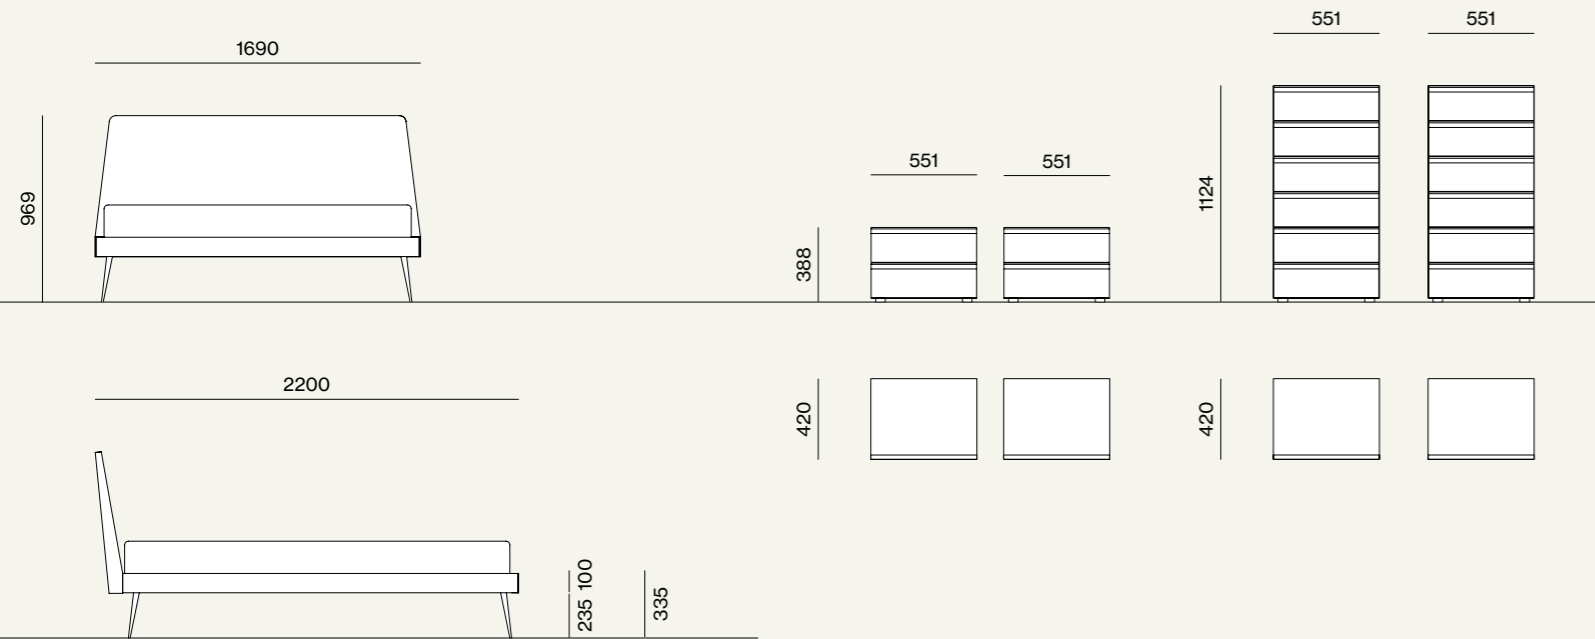

- Gruppo Neck/Neck drawer units

Finiture/Finishes:

Suggestions

Vertigo Armadi, sistema Notte, Wardrobe 25

Elementi/Elements

- Armadio scorrevole/battente con ante Visual e Gola
/Sliding-hinged wardrobe with Visual and Gola doors