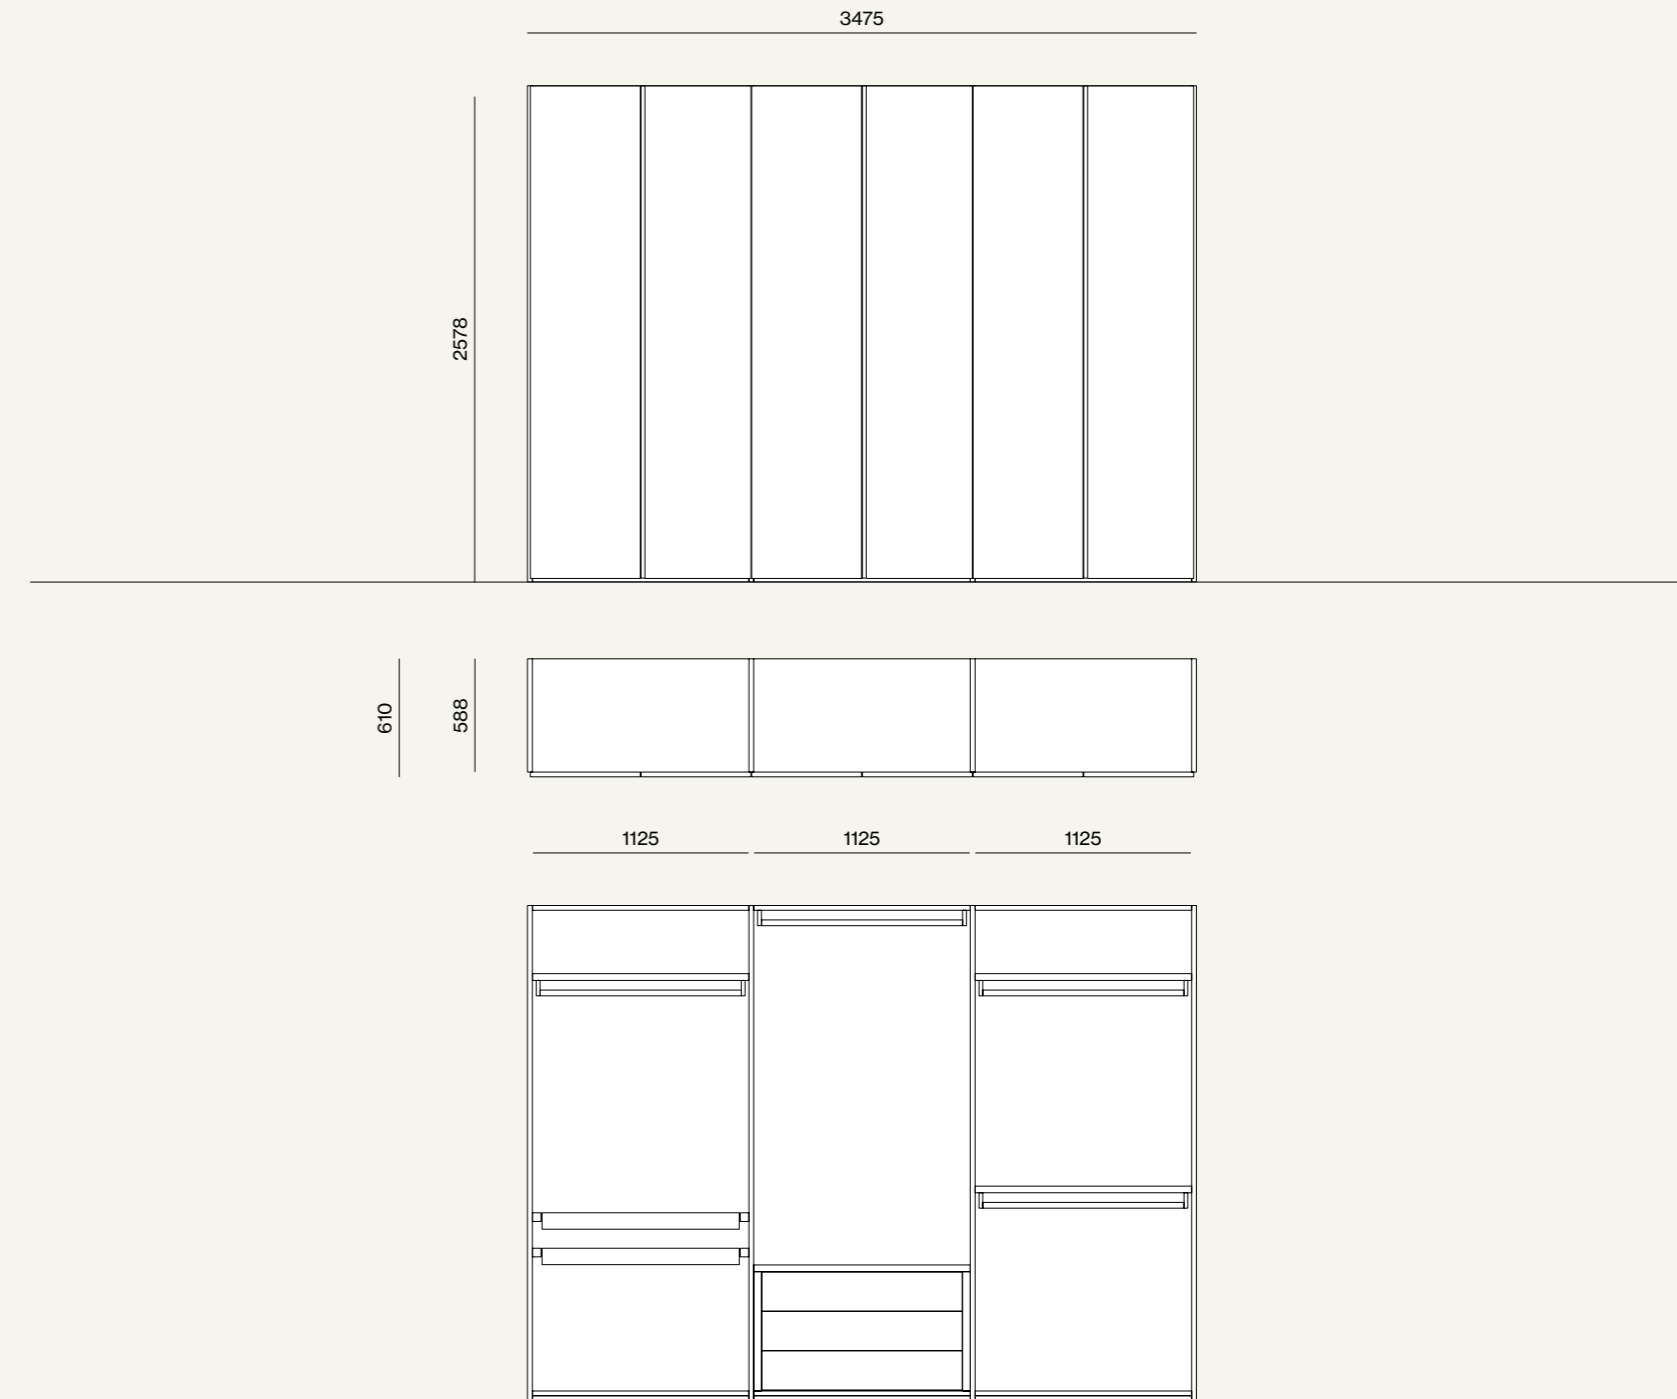

Finiture/Finishes:

Suggestions

Vertigo Armadi, sistema Notte, Wardrobe 11

Elementi/Elements

- Armadio battente con anta Gola / Hinged wardrobe with Gola doors

Finiture/Finishes:

Letto Sally imbottito con giroletto Sigma imbottito in tessuto Aurora AU07. Gruppo Neck in laccato opaco Perla e specchio Soul.