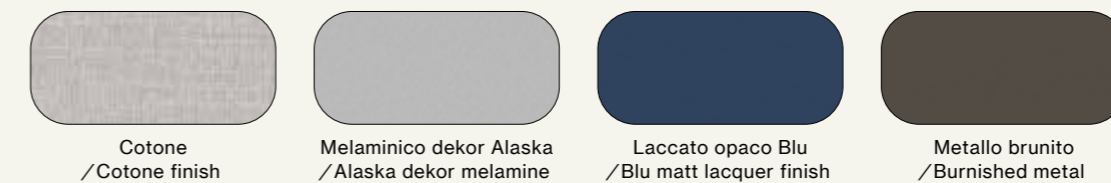

Finiture/Finishes: