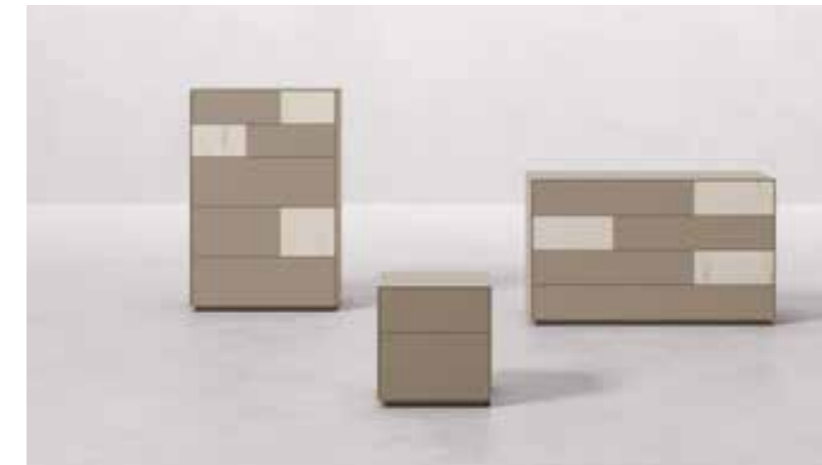

Laccato opaco
Laccato lucido
Laccato metallizzato
Laccato metallizzato spazzolato
Laccato opaco Plus

Dimensioni/Dimensions:

Comodino: L/W 469 × H 498 × P/D 423
Comò: L/W 1295 × H 774 × P/D 523
Settimanale: L/W 819 × H 1234 × P/D 423