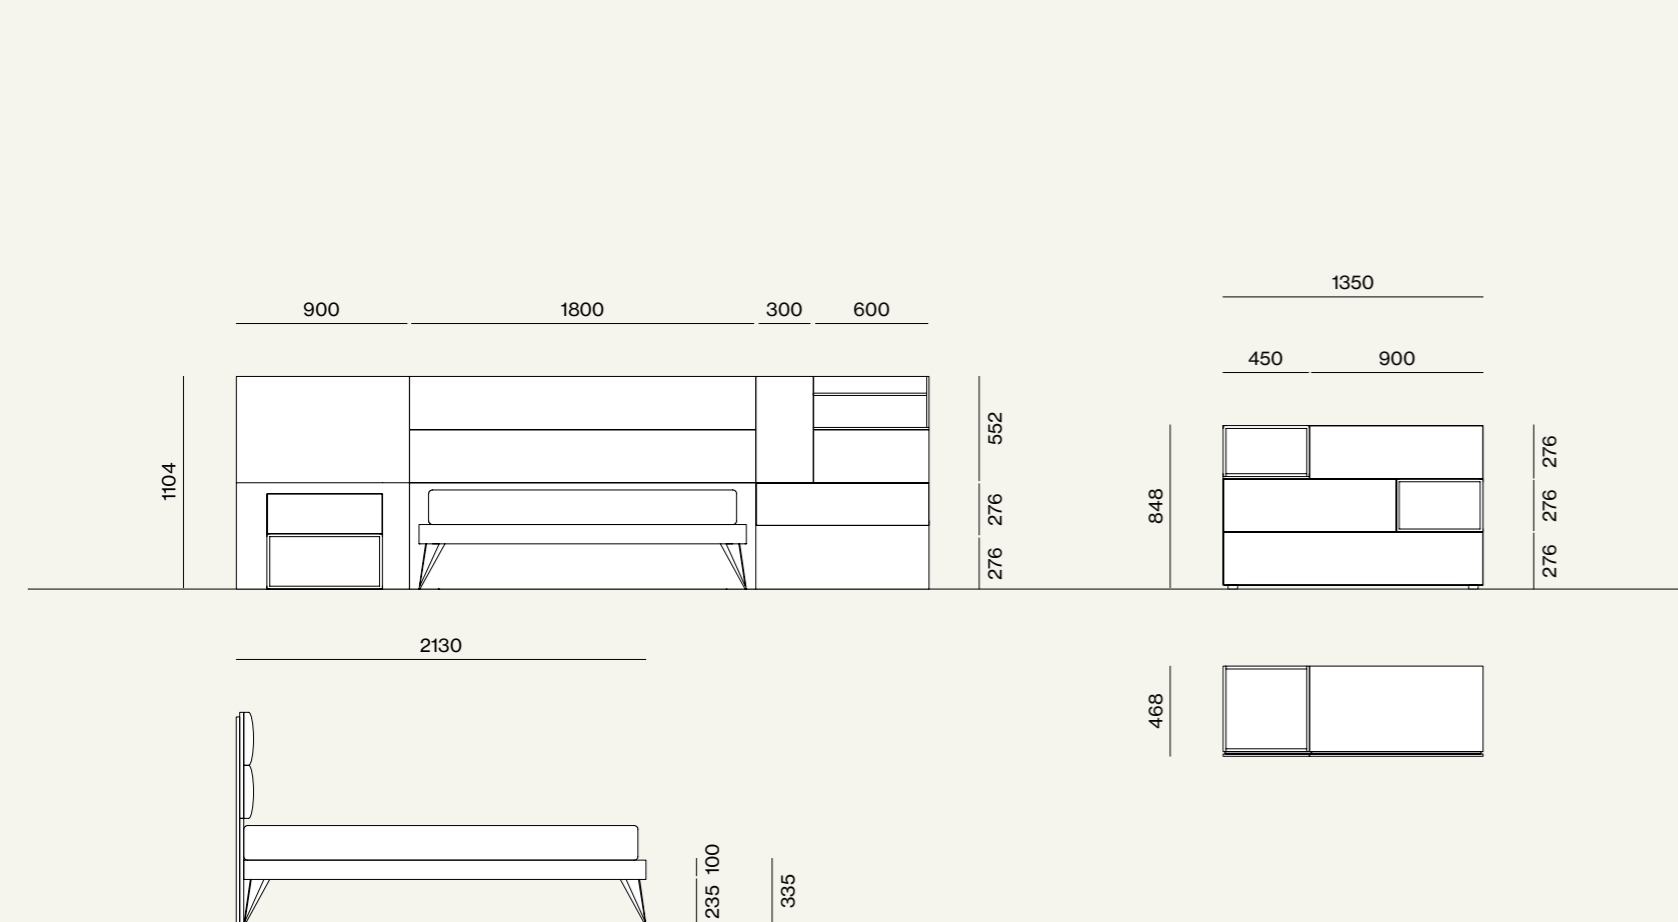

Suggestions

Vertigo Armadi, sistema Notte, Wardrobe 16

Elementi/Elements

- Sistema letto Giako con giroletto Alfa e piede Metal 6 / Giako bed system with Alfa ring and Metal 6 leg
- Comodino Compongo Grafic / Compongo Grafic night table
- Comodino sospeso Compongo / Comò Compongo Grafic
- Comodino sospeso Compongo / Compongo wall element