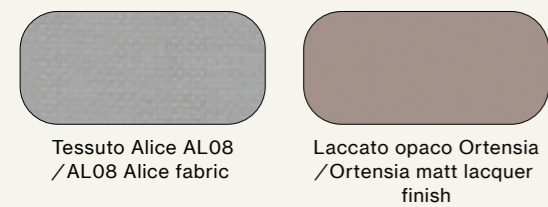

Finiture/Finishes: