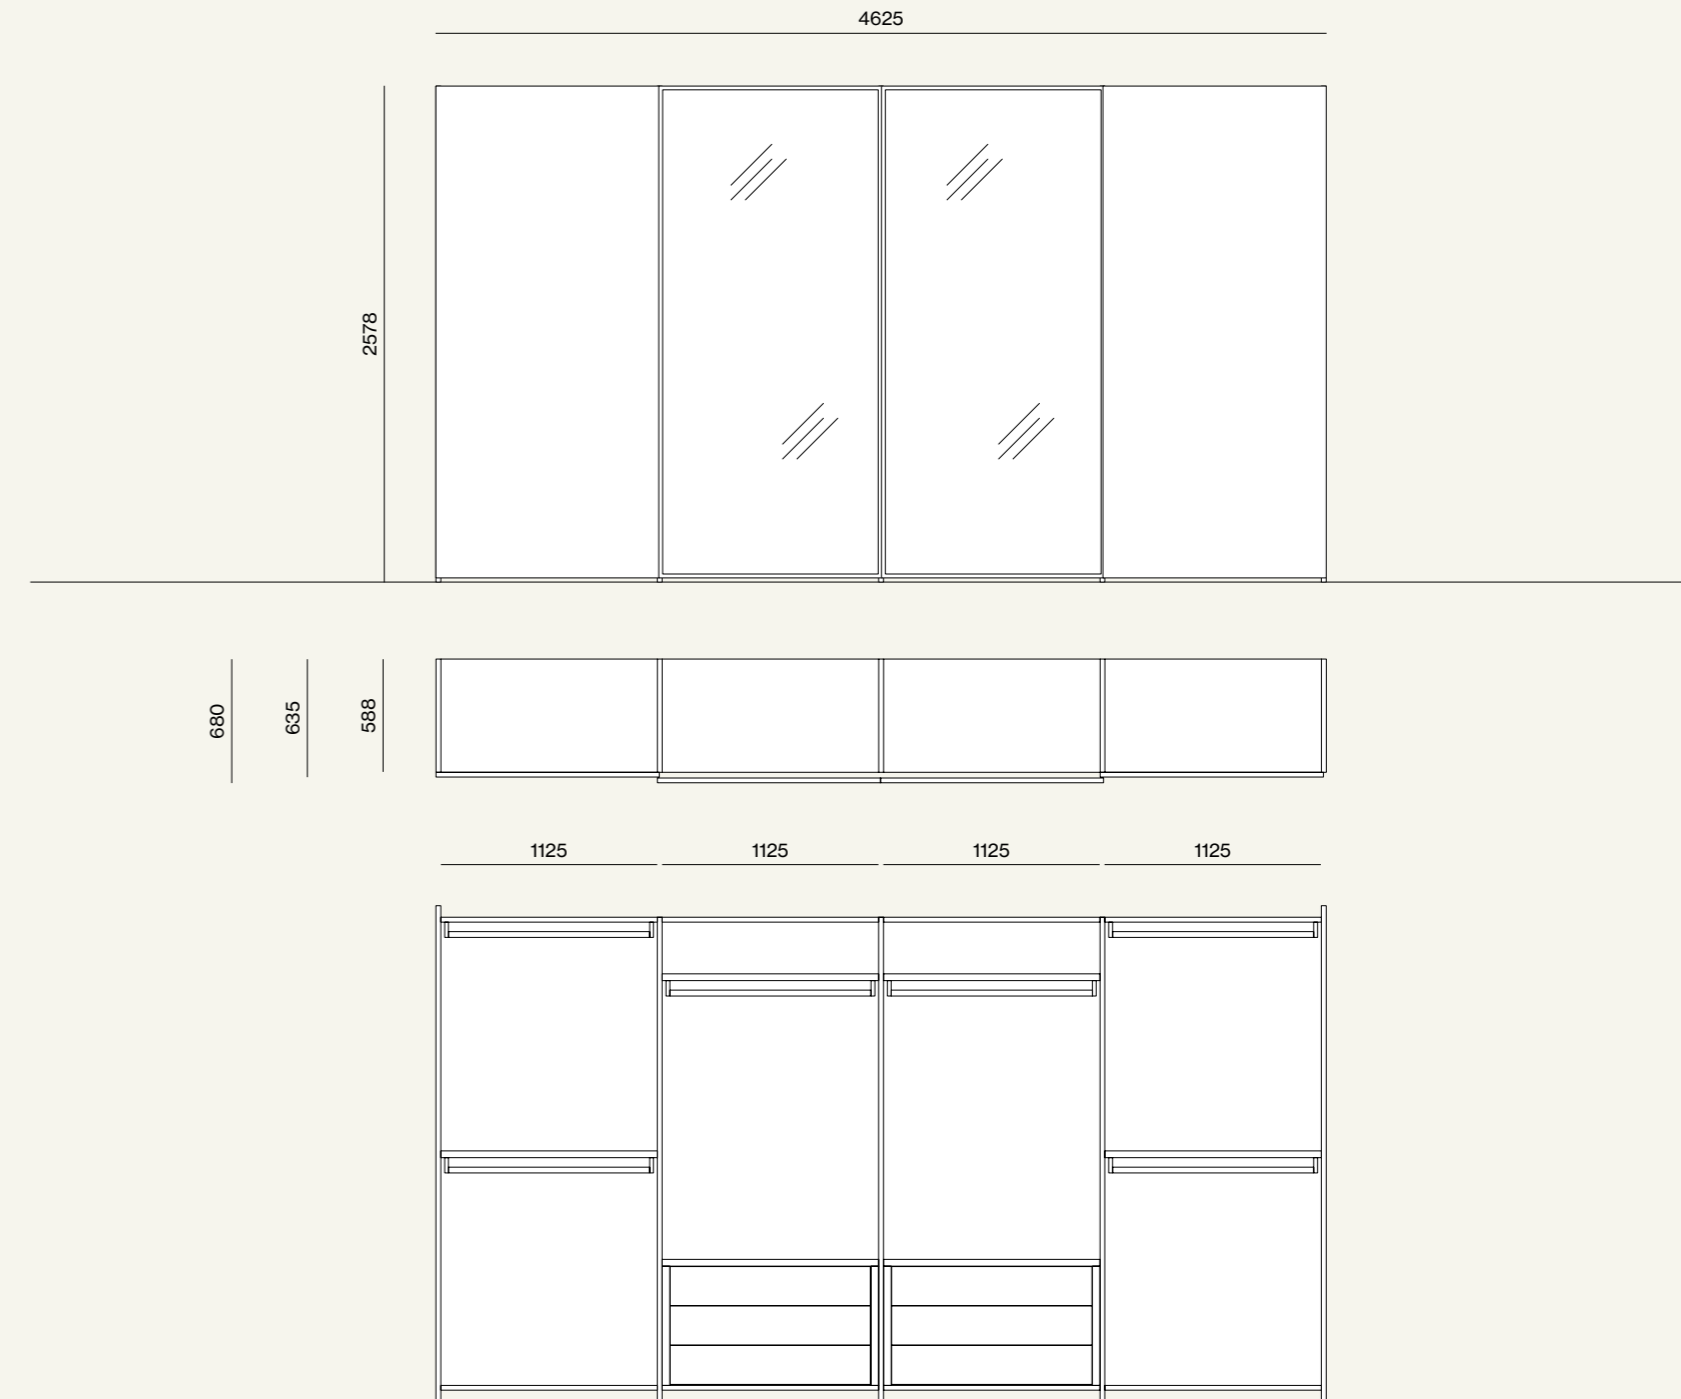

Finiture/Finishes:

Suggestions

Vertigo Armadi, sistema Notte, Wardrobe 30

Elementi/Elements

- Armadio scorrevole con anta Febe e Frame / Sliding wardrobe with Febe and Frame doors

Finiture/Finishes:

Letto imbottito Fiocco con giroletto Epsilon in tessuto Brunilde BR03. Comodini e comò Compongo + Grafic in materico Cotto e laccato metallo Palladio.