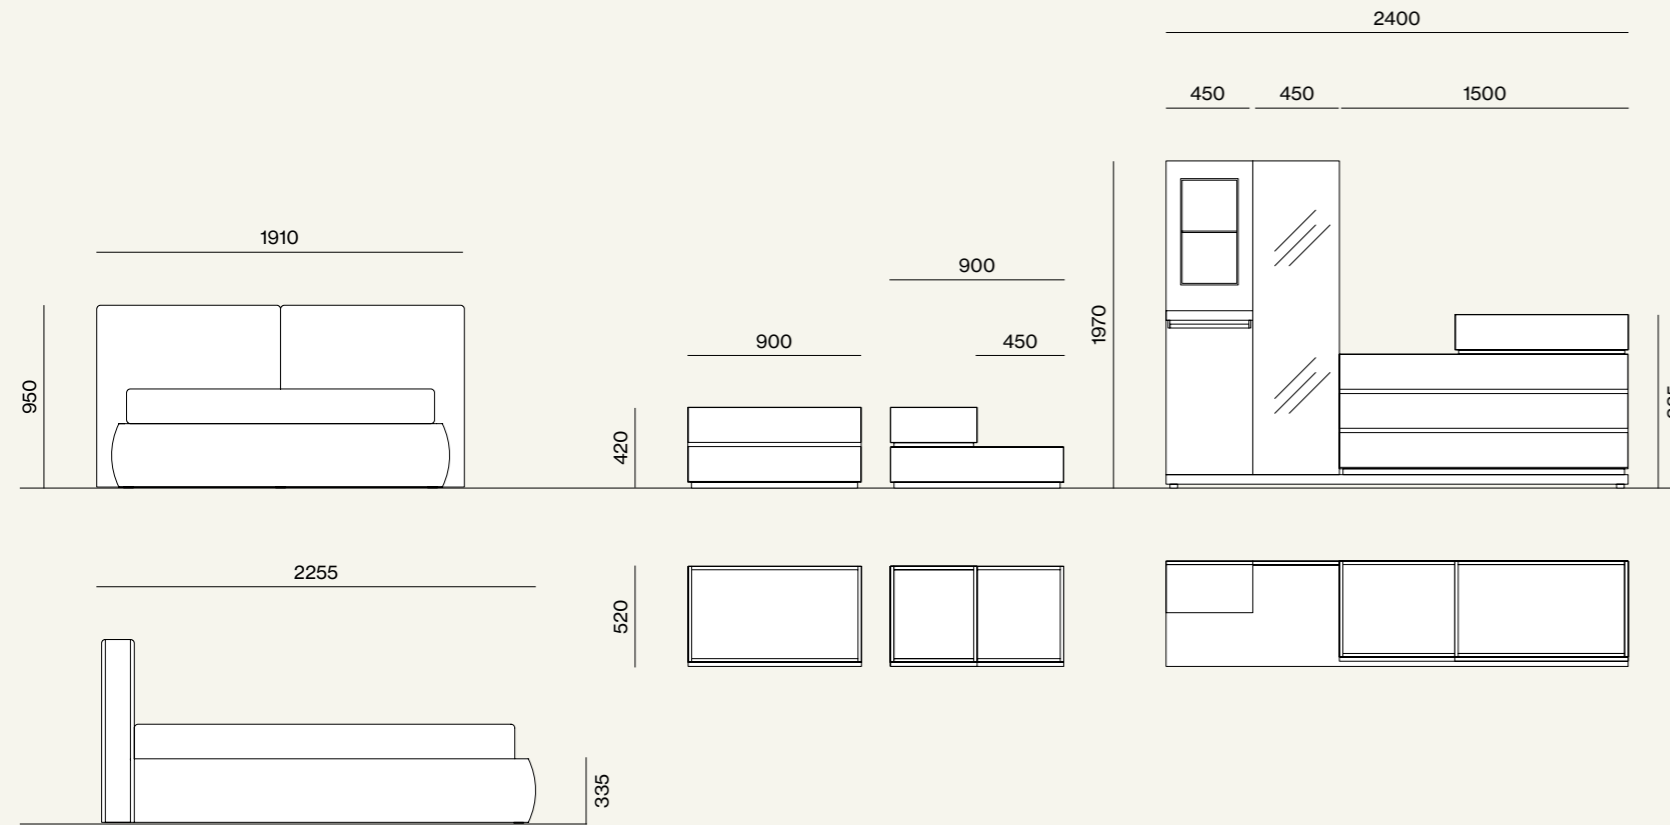

Composizione/Composition

Night 30

Elementi/Elements

- Letto Sally imbottito con giroletto Epsilon contenitore / Sally upholstered bed with Epsilon upholstered bed frame with storage
- Gruppo Lego/Lego drawer units
- Composizione Arturo/Arturo composition