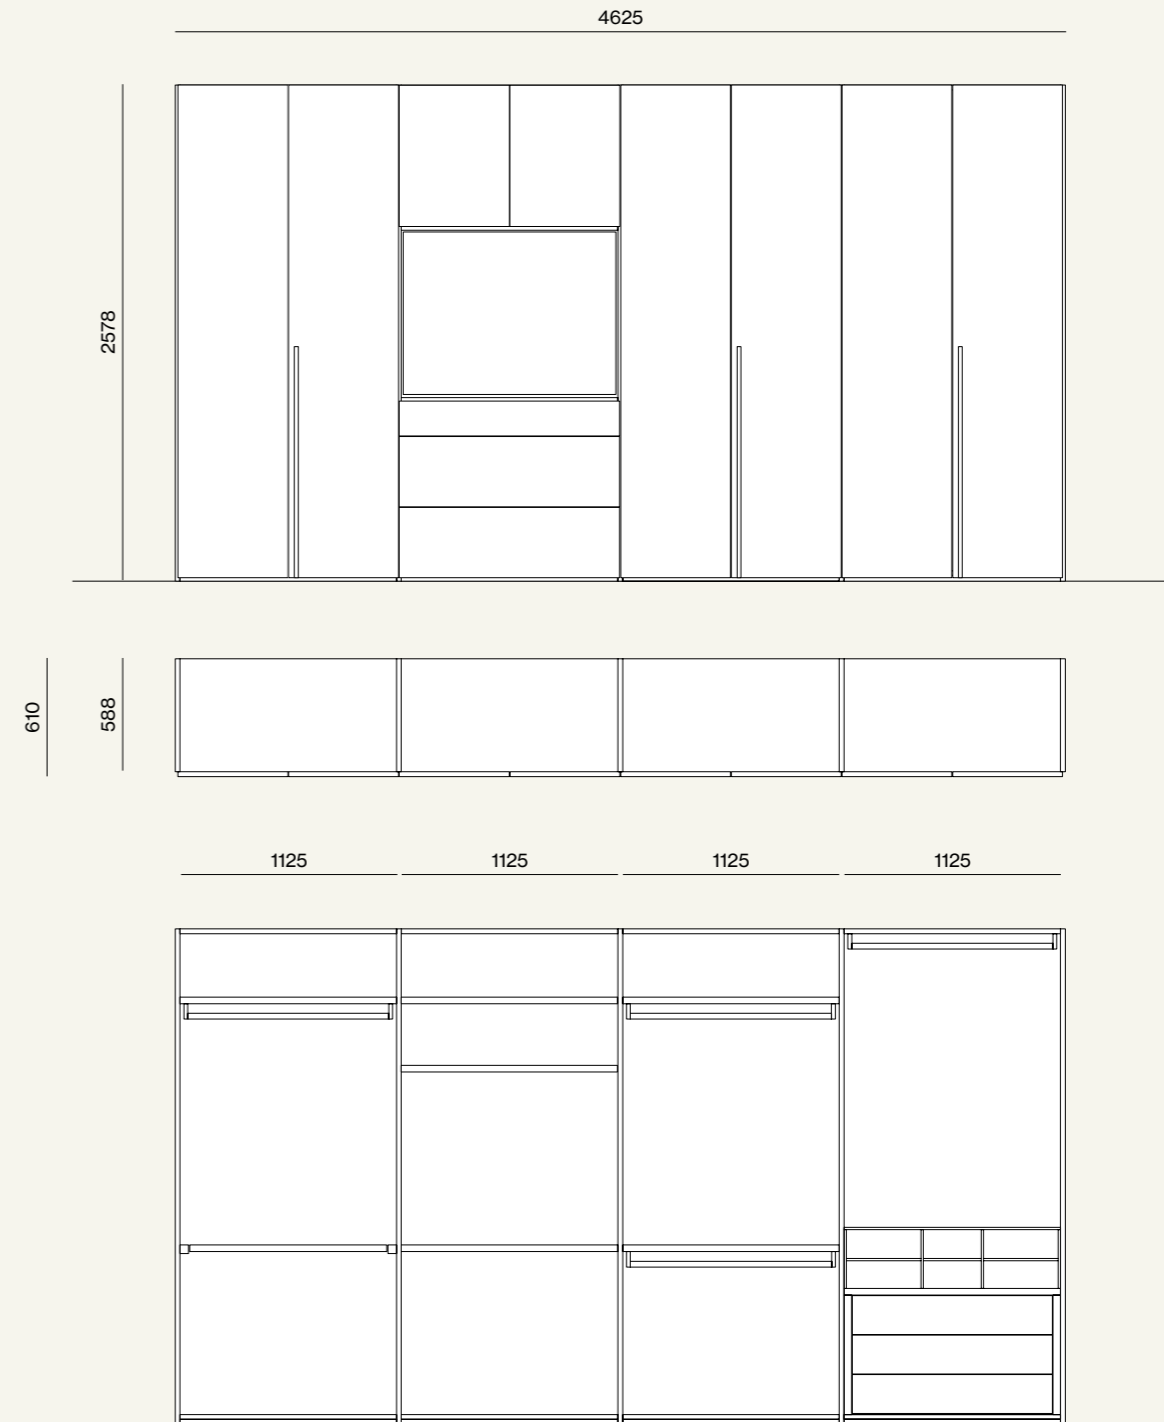

Elementi/Elements

- Armadio battente con anta Liscia e maniglia L25 /Hinged wardrobe with Liscia door and L25 handle
- Modulo Visual TV con cassetti /Visual TV element with drawers