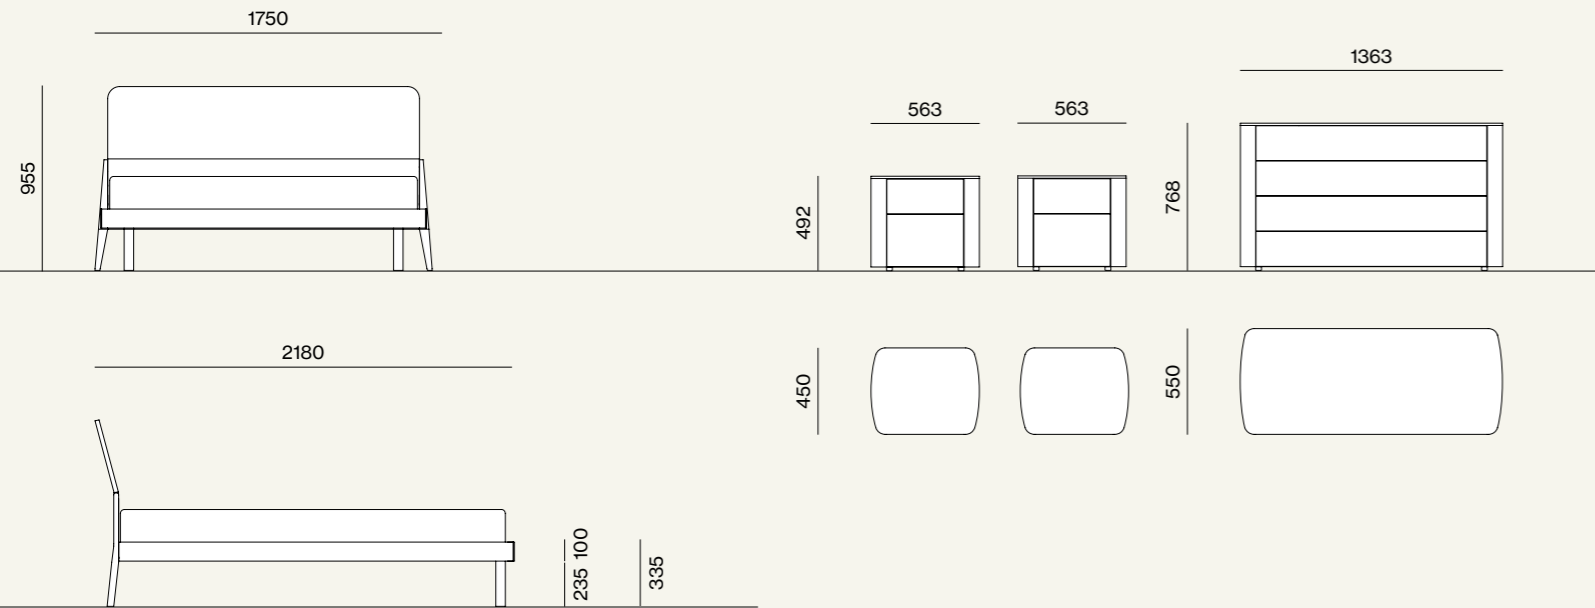

Composizione/Composition

Night 23

Elementi/Elements

- Letto Larissa con giroletto Alfa e piede Tondo
/Larissa bed with Alfa bed frame and Tondo leg

- Gruppo Lovi/Lovi drawer units