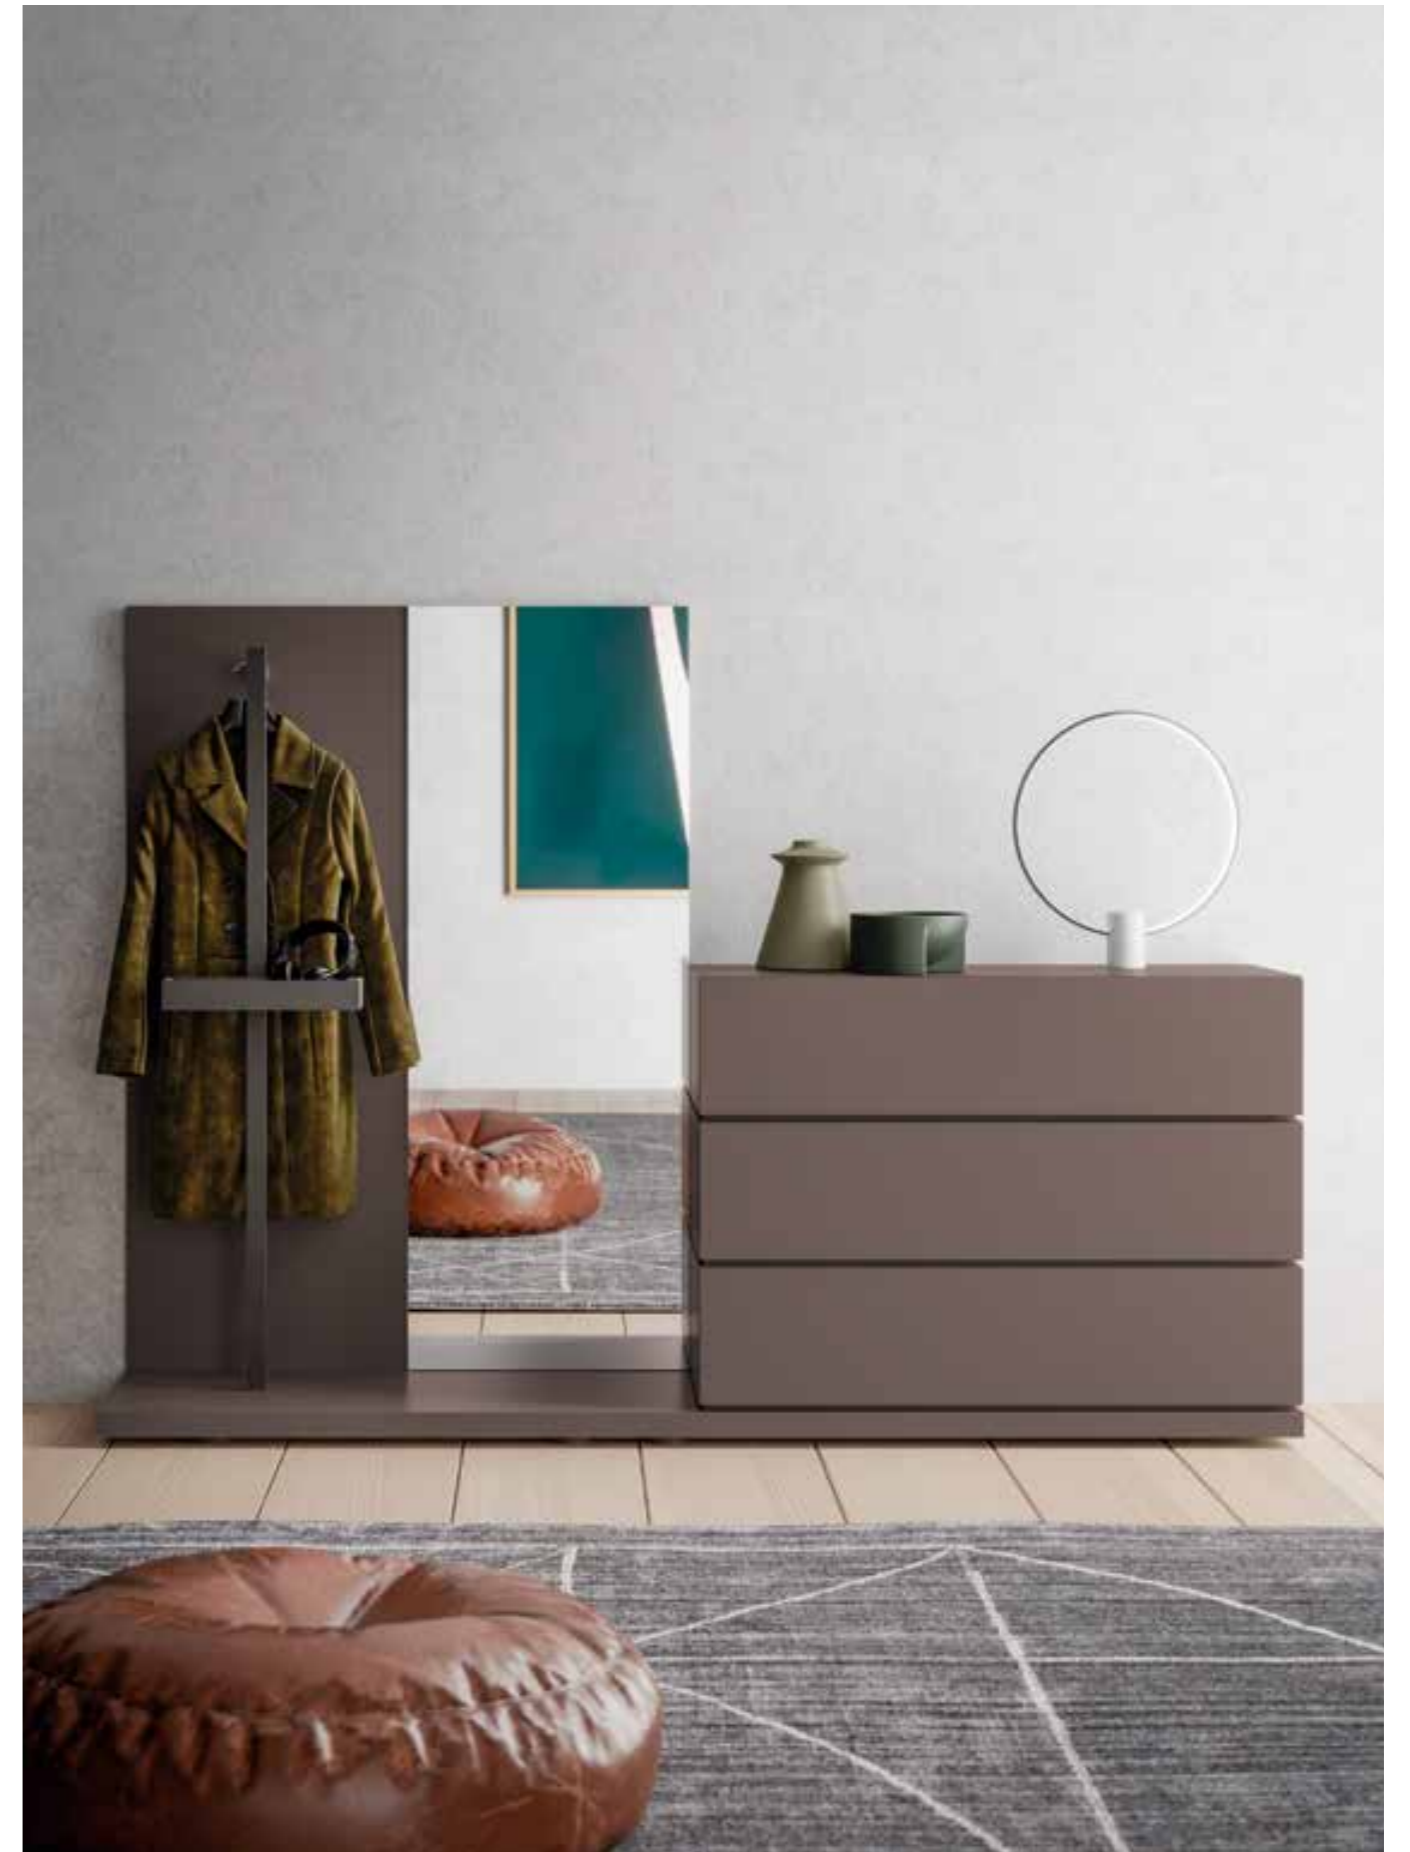

Night

20

Sistema letto Zefiro con testiera reclinabile imbottita in tessuto Brunilde BR04, giroletto Zefiro in materico Ossidato, elementi retro-letto in materico Ossidato e laccato opaco Argilla. Elementi pensili Vidro in vetro bronzato.
 /Zefiro bed system with movable upholstered headboard in BR04 Brunilde fabric, Zefiro bed frame in Ossidato materic finish, bed rear elements in Ossidato materic finish and Argilla matt lacquer finish. Vidro wall units in bronzed glass.