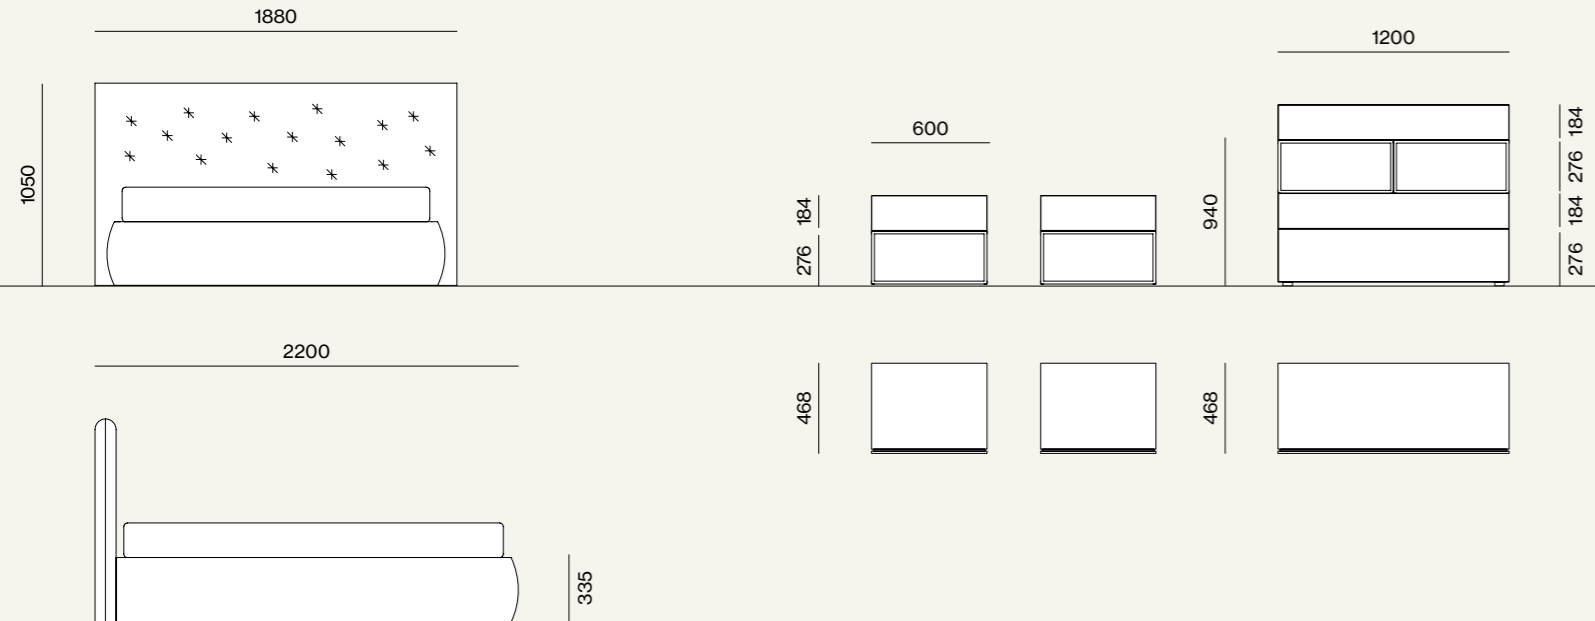

Composizione/Composition

Night 21

Elementi/Elements

- Letto imbottito Fiocco con giroletto imbottito Epsilon / Fiocco upholstered bed with Epsilon upholstered bed frame
- Gruppo Compongo Grafic / Compongo Grafic drawer units