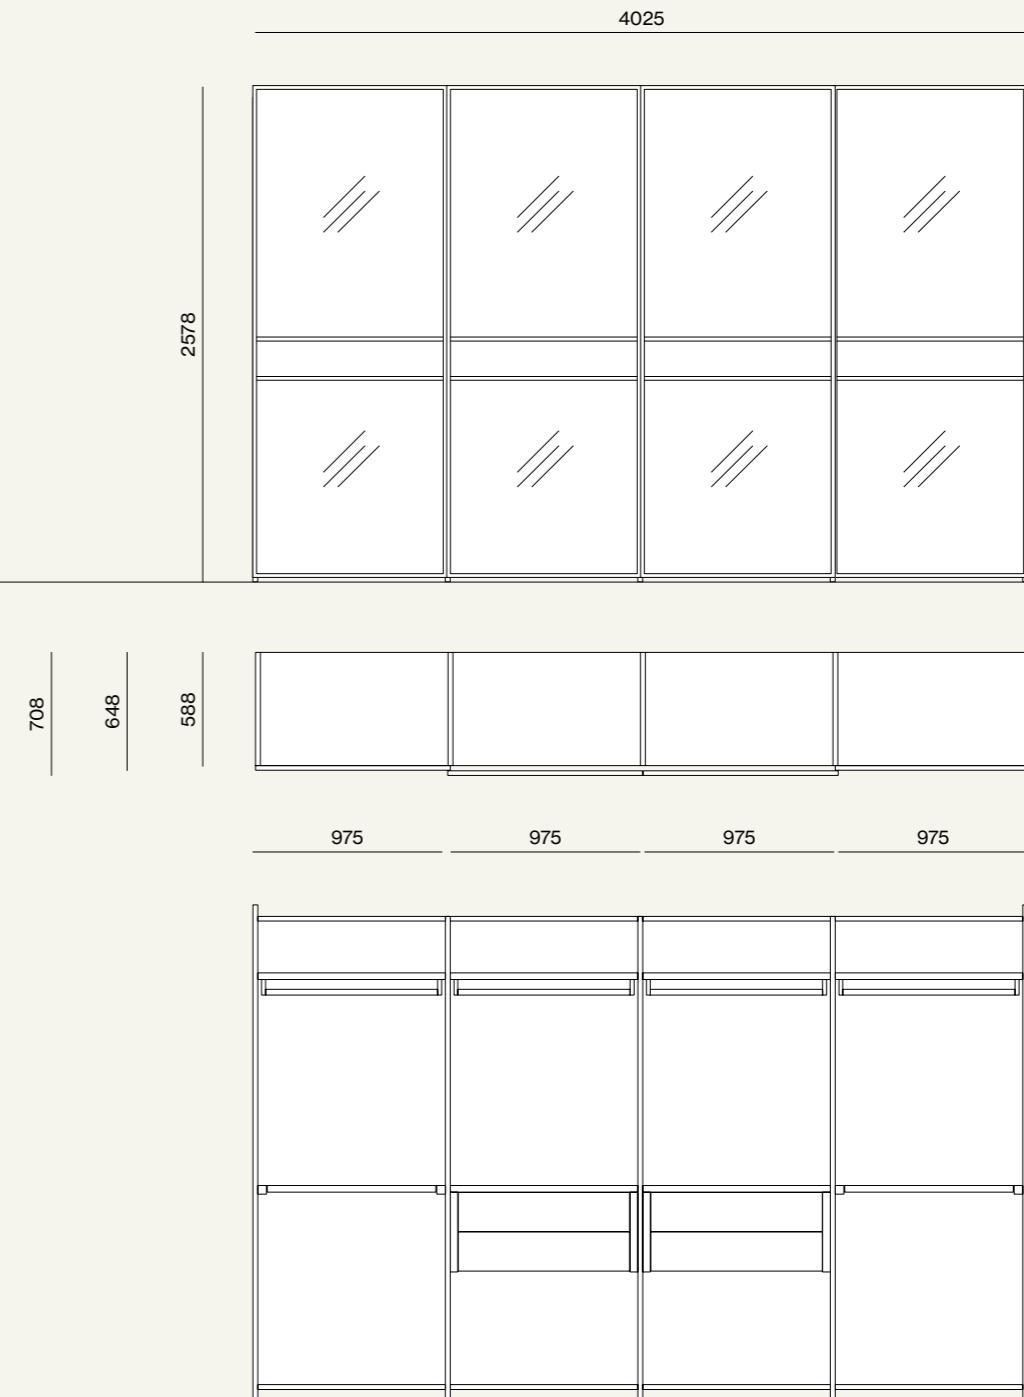

Suggestions

Vertigo Armadi, sistema Notte, Wardrobe 33

Elementi/Elements

- Armadio scorrevole con anta Frame Lateral / Sliding wardrobe with Frame Lateral doors