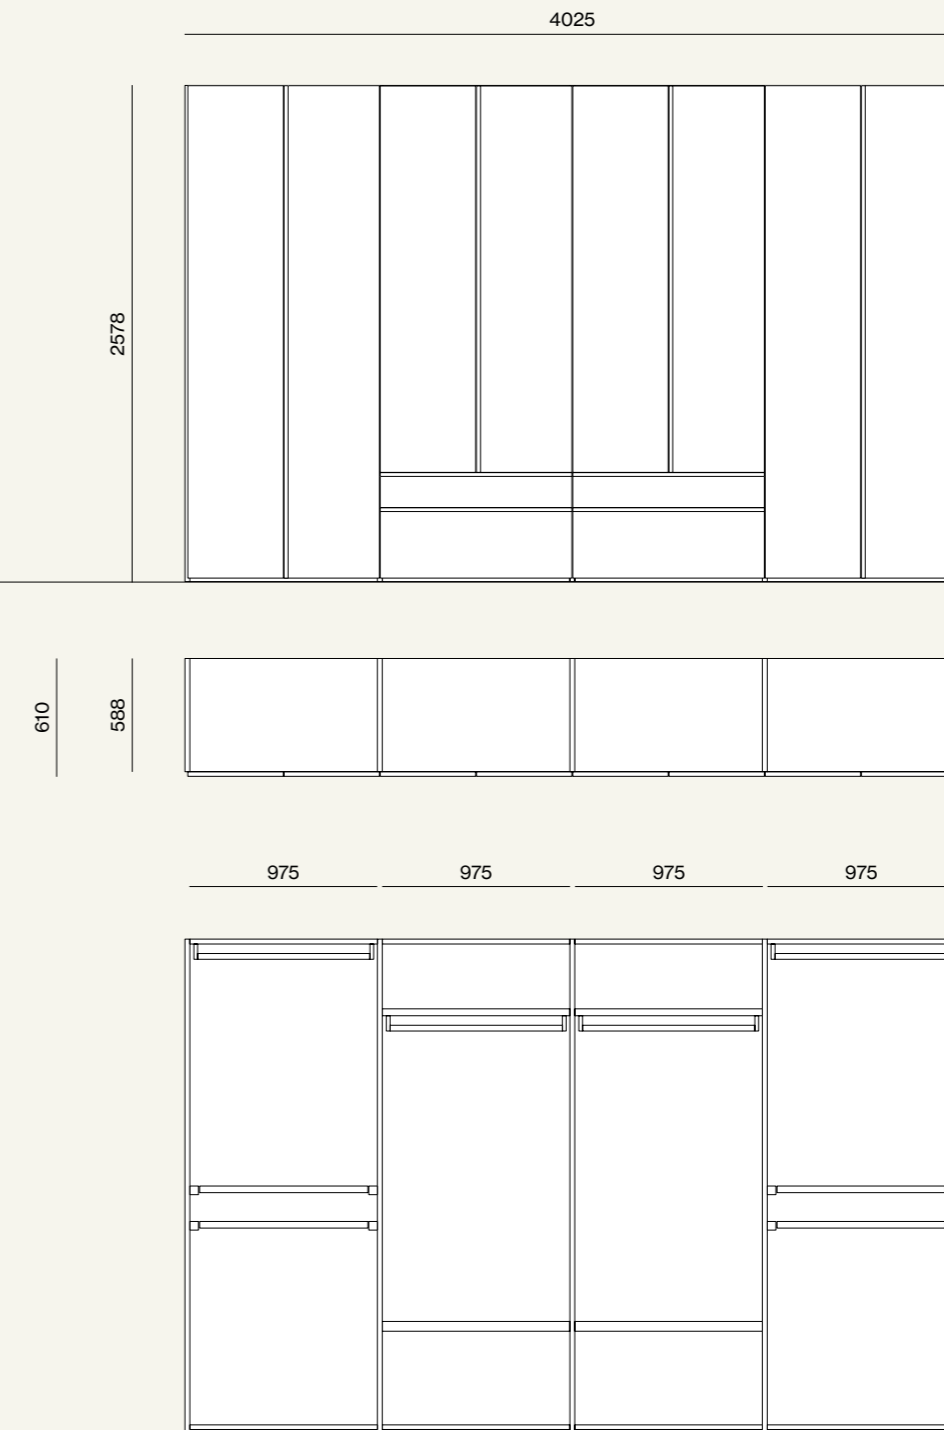

Suggestions

Vertigo Armadi, sistema Notte, Wardrobe 12

Elementi/Elements

– Armadio battente con maniglia Gola
/Hinged wardrobe with Gola handle

Finiture/Finishes:

Cotone
/Cotone finish

Laccato opaco Sabbia
/Sabbia matt lacquer finish