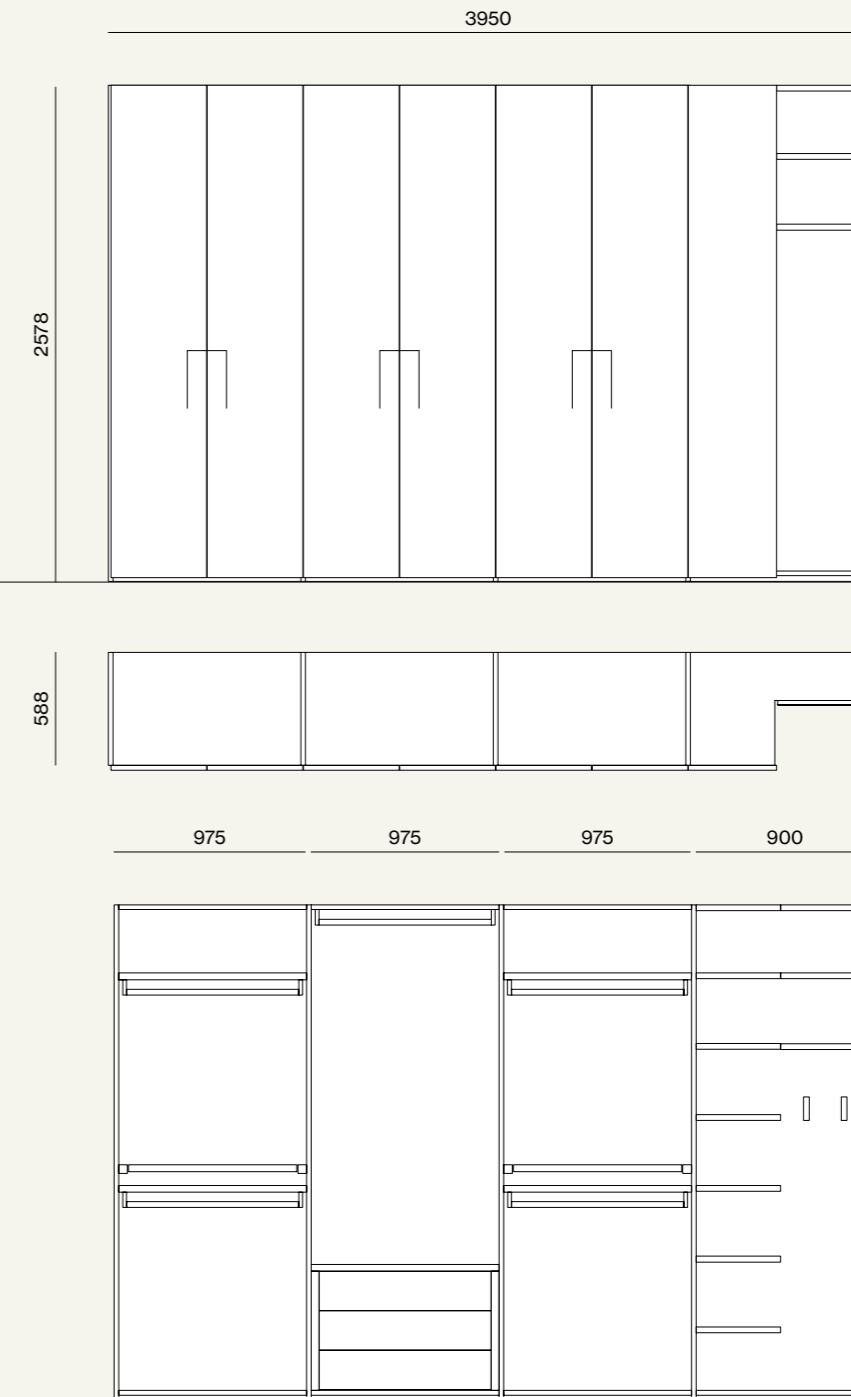

Finiture/Finishes: