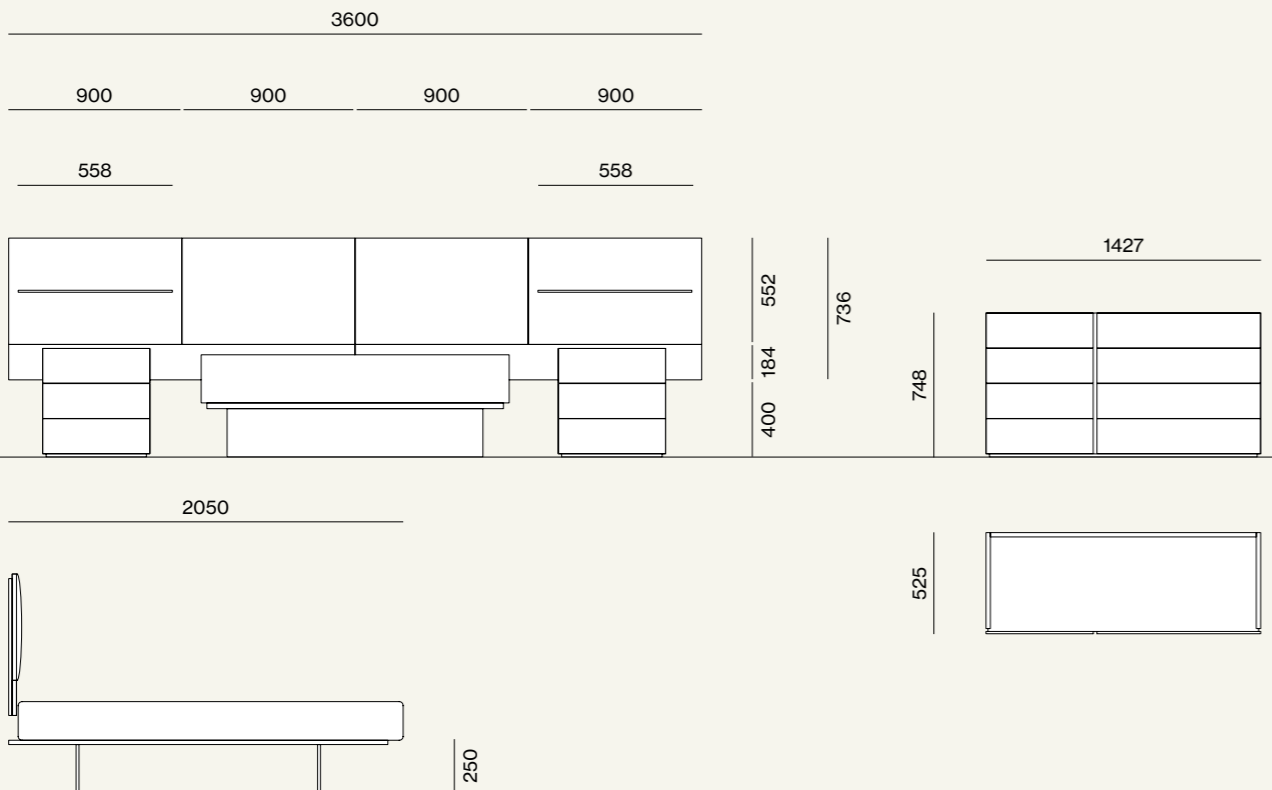

Composizione/Composition

Night 02

Elementi/Elements

- Sistema letto Giako e pianale Jasmine con piede Lama /Giako bed system and Jasmine bed with Lama leg.
- Gruppo Blocco/Blocco drawer units

Suggestions

Vertigo Armadi, sistema Notte, Wardrobe 27