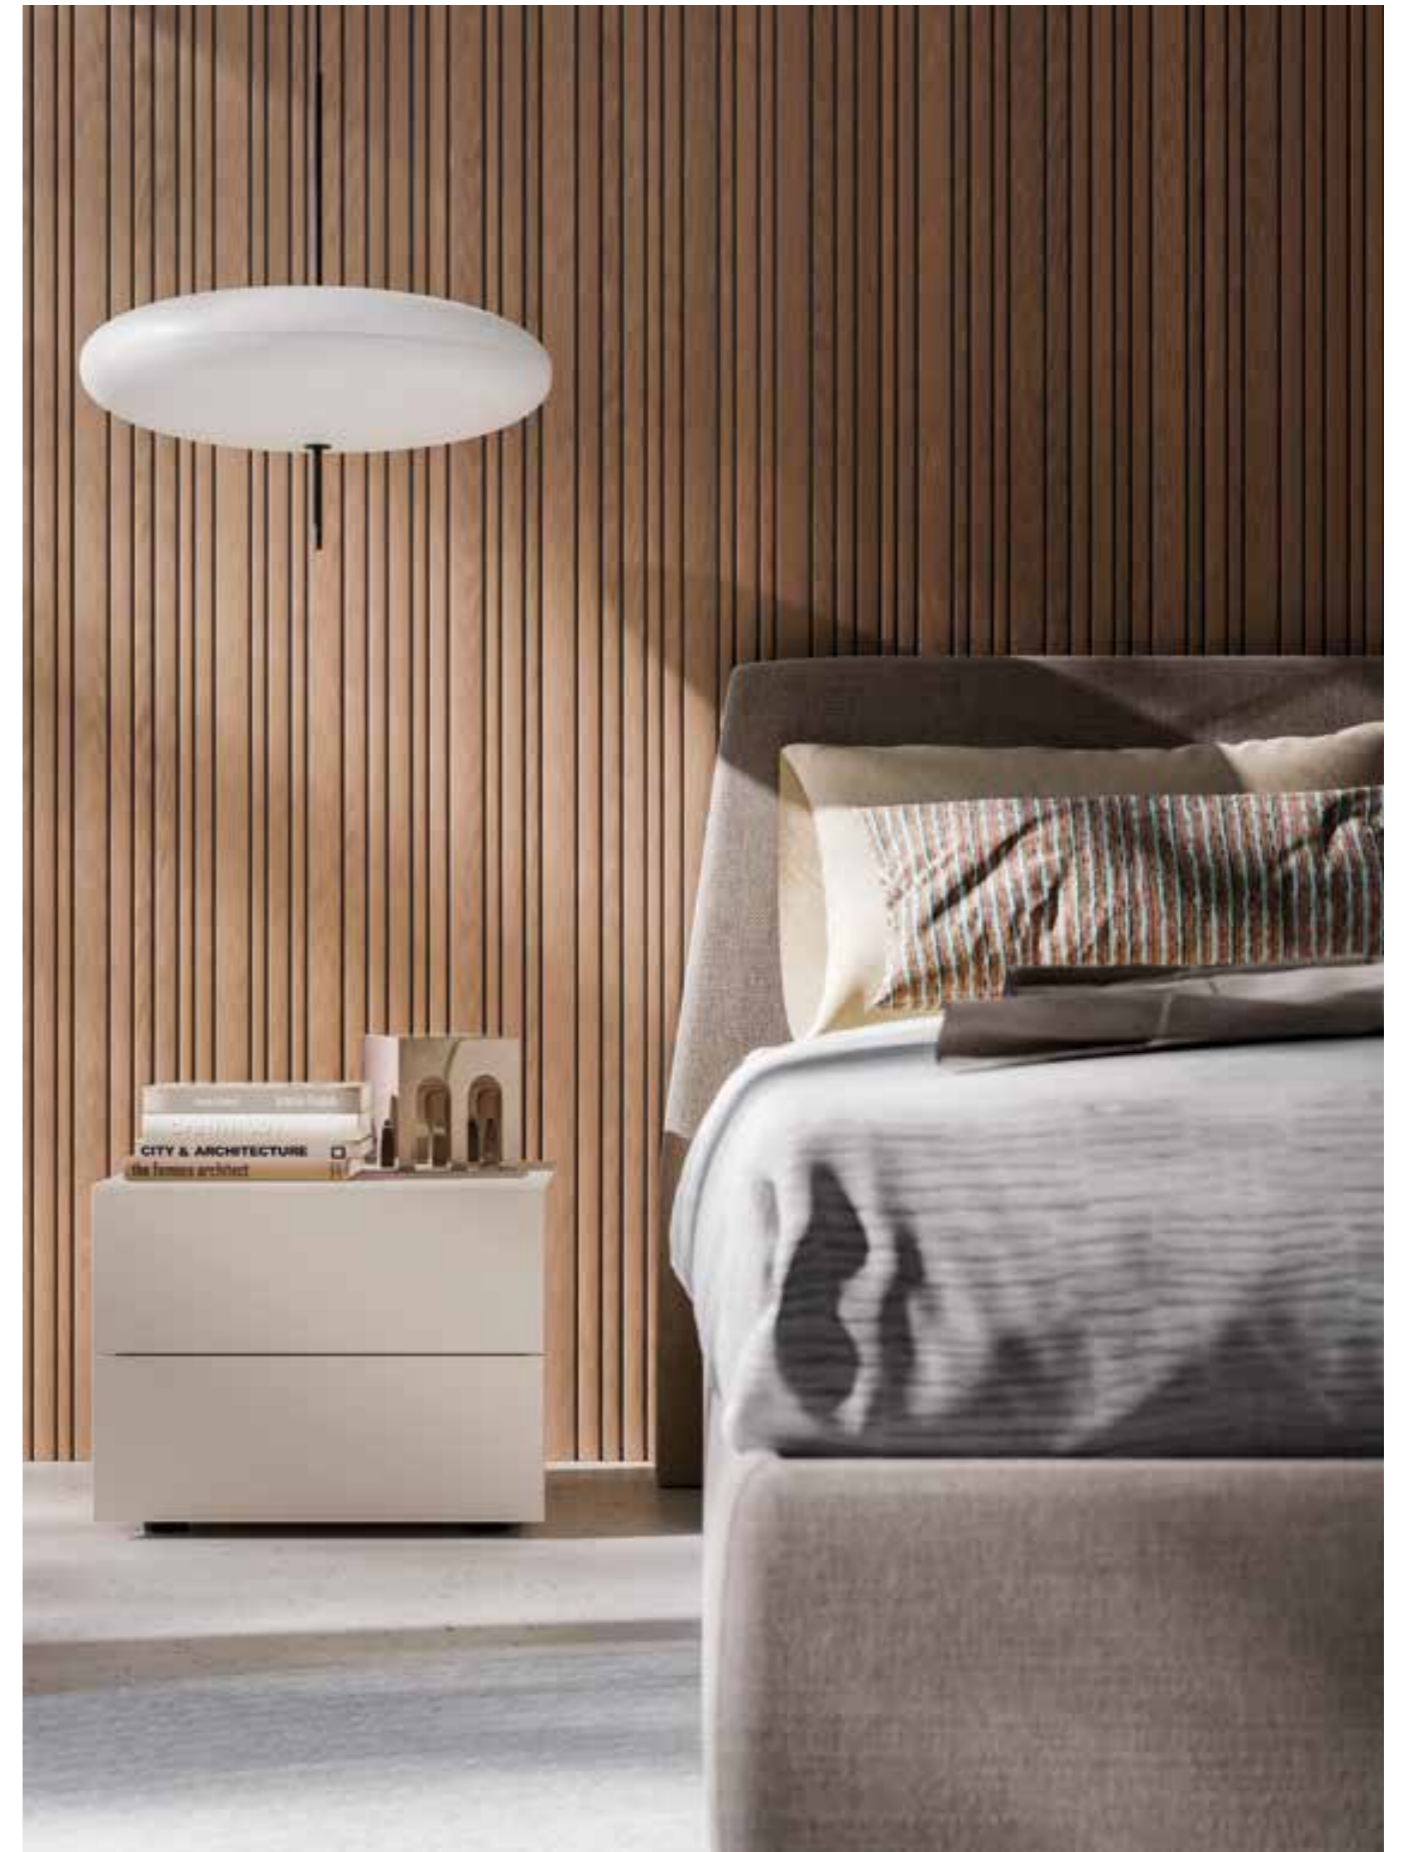

Night

36

Letto imbottito Tessa con giroletto imbottito Epsilon in tessuto Alice AL04. Comodino Clip in laccato opaco Sabbia.
 /Tessa upholstered bed with Epsilon bed frame in AL04. Alice fabric. Clip bedside table in Sabbia matt lacquer finish.