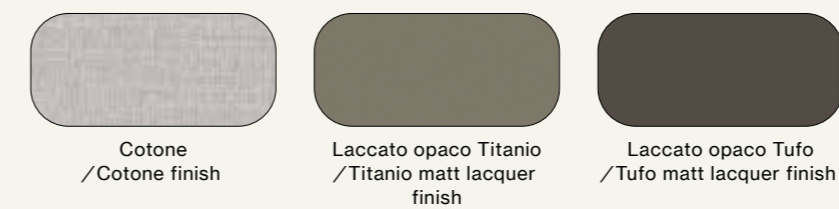

Letto Olivia con giroletto Alfa in laccato opaco Tufo con piede Metal 1 in metallo brunito.

Olivia bed with Alfa bed frame in Tufo matt lacquer finish with Metal 1 leg in burnished metal.

Night

25

Letto Olivia con giroletto Alfa in laccato opaco Tufo con piede Metal 1 in metallo brunito. Comodino Neck in laccato opaco Tufo.
 /Olivia bed with Alfa bed frame in Tufo matt lacquer finish with Metal 1 leg in burnished metal. Neck bedside table in Tufo matt lacquer finish.