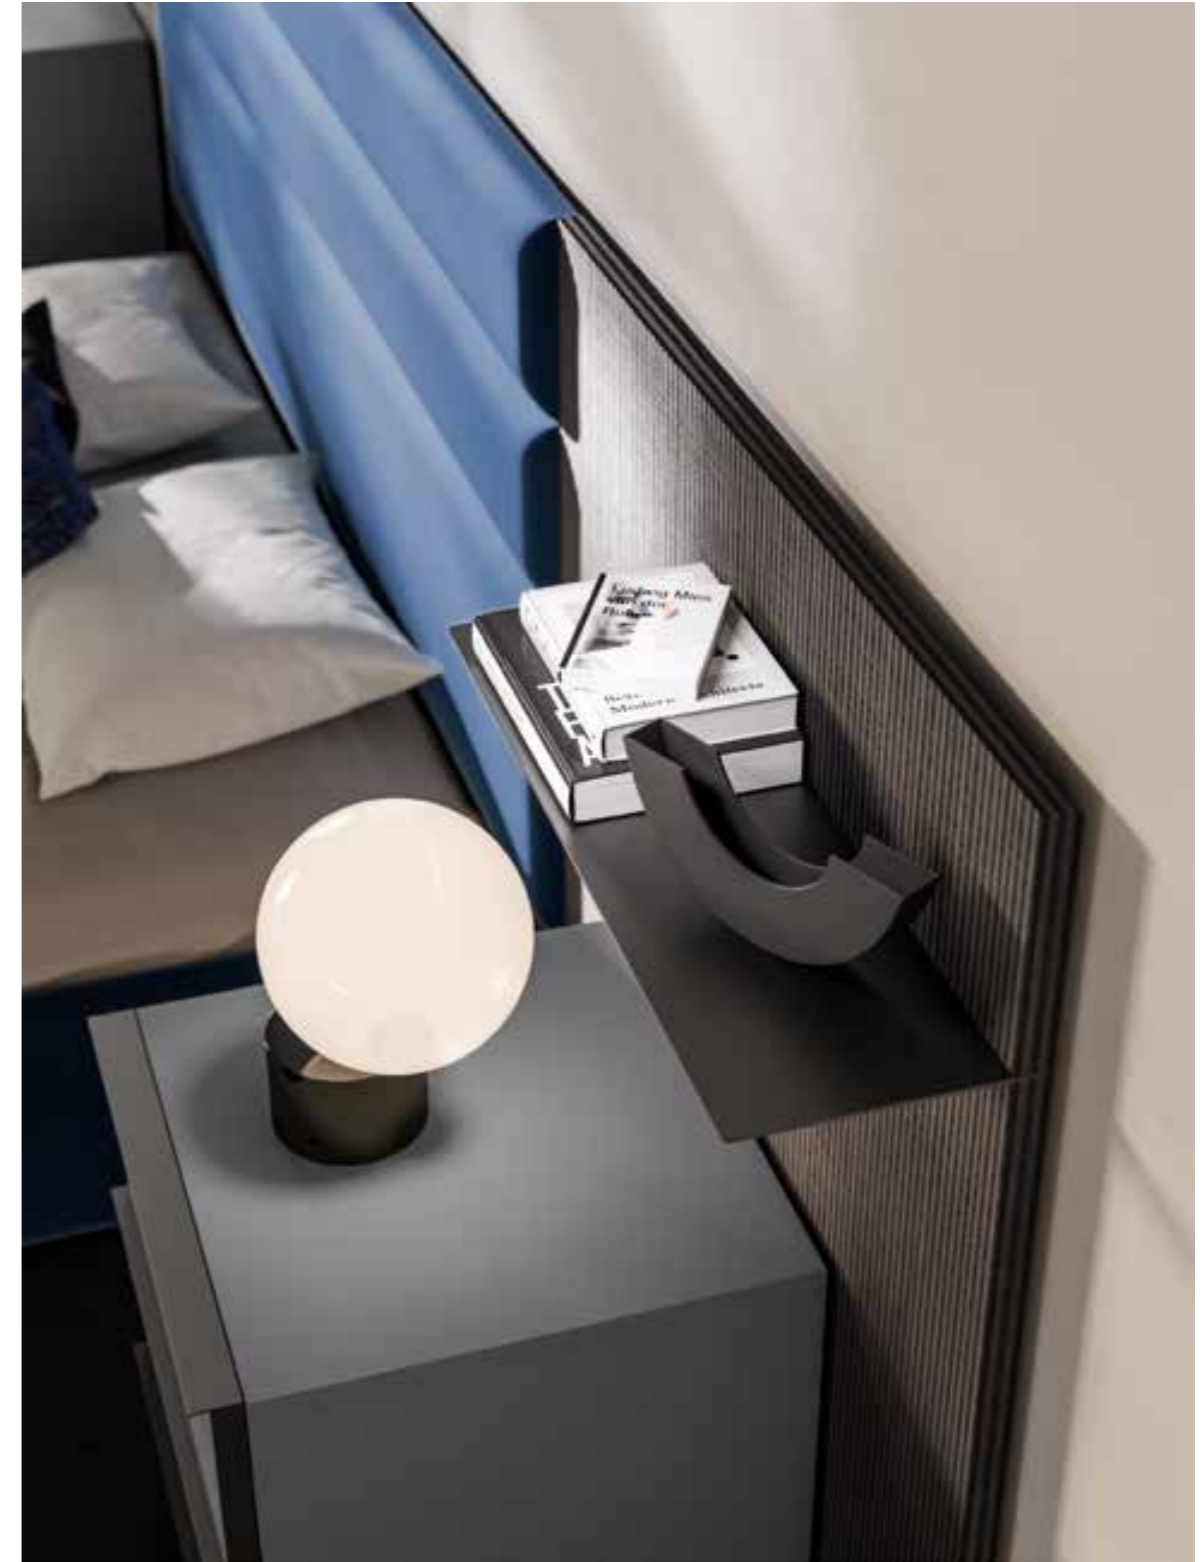

Sistema boiserie letto Giako con pannelli in dekor Rigato Carbone, pannelli imbottiti in tessuto Beatrice BE09 e giroletto Epsilon in tessuto Beatrice BE09. Gruppo Noto in laccato opaco Basalto con profili in metallo brunito.

Giako bed boiserie system with dekor Rigato Carbone panels, upholstered panels in BE09 Beatrice fabric and Epsilon upholstered bed frame in BE09 Beatrice fabric. Noto drawer units in Basalto matt lacquer finish with burnished metal profiles.

Night

06