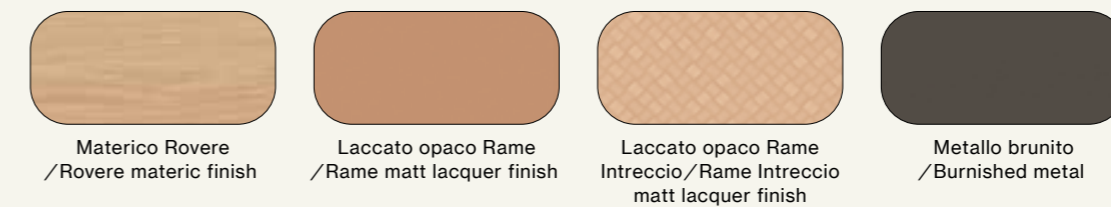

Finiture/Finishes: