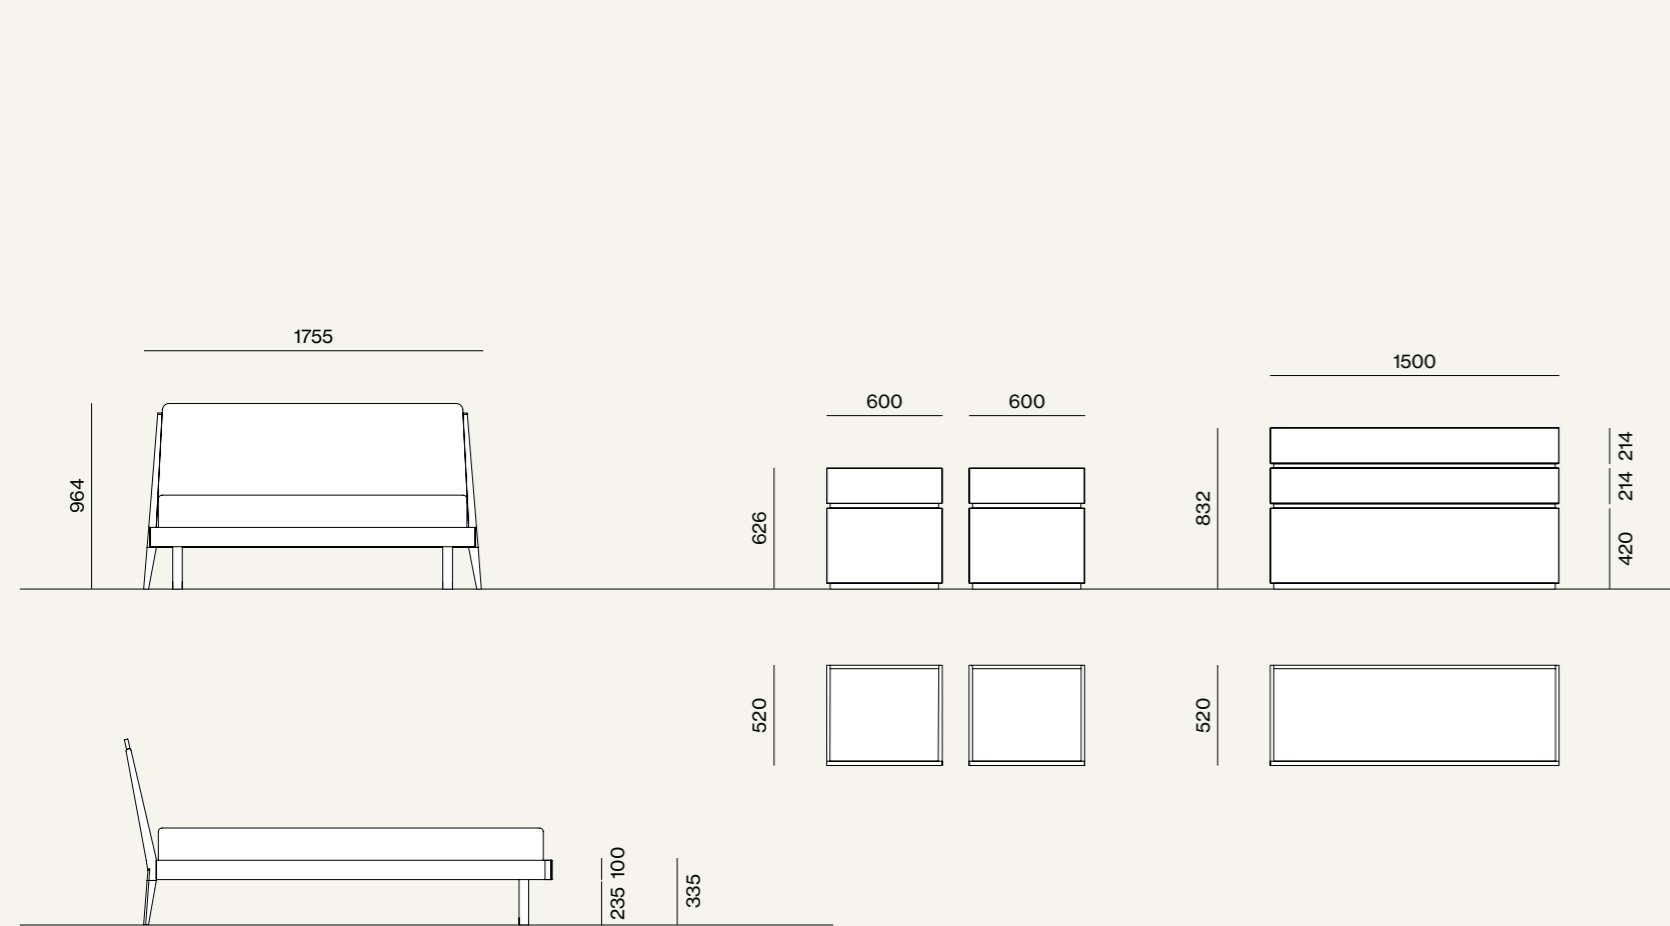

- Letto Miranda con giroletto Gamma e piede Tondo / Miranda bed with Gamma bed frame and Tondo leg
- Gruppo Lego/Lego drawer units

Finiture/Finishes:

Suggestions

Vertigo Armadi, sistema Notte, Wardrobe 21