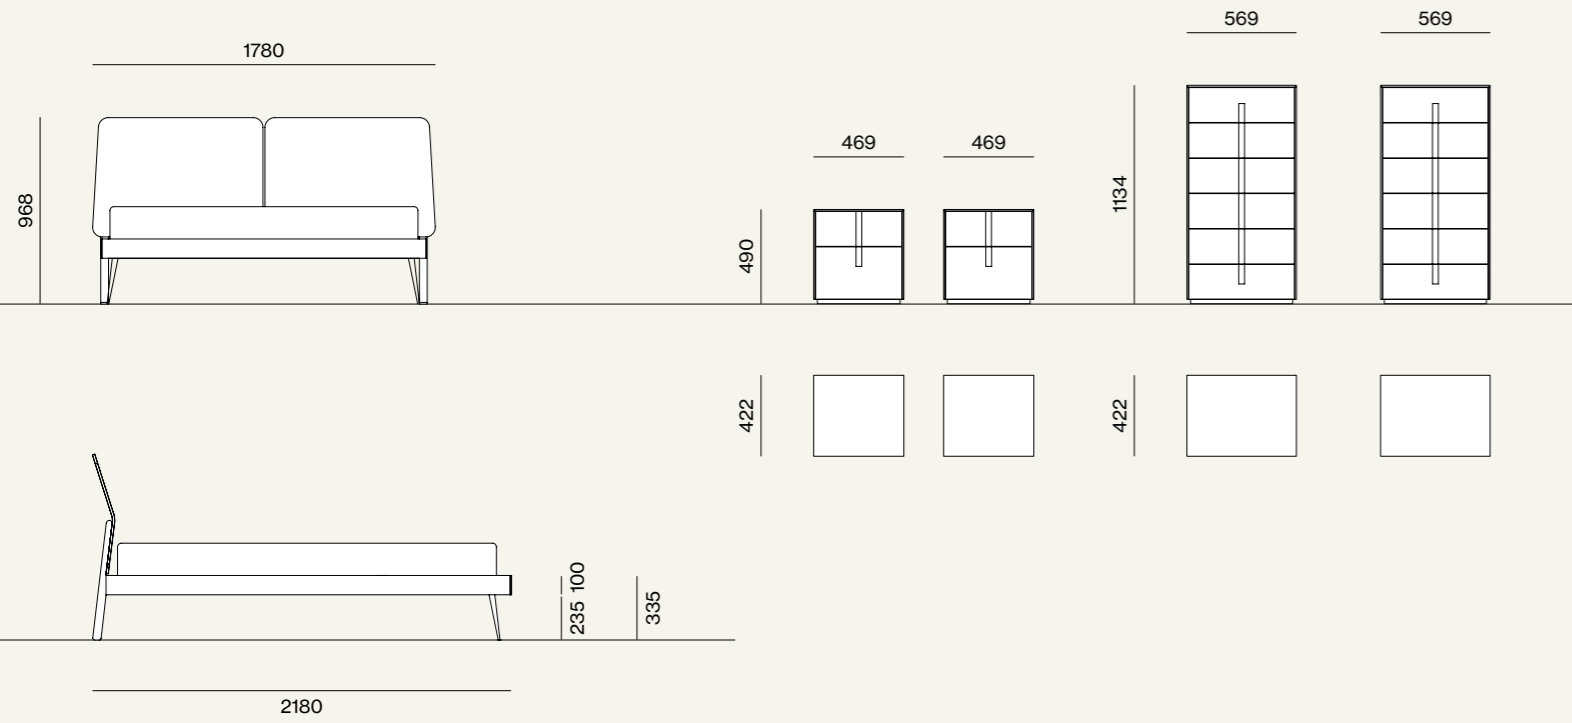

Composizione/Composition

Night 17

Elementi/Elements

– Letto Ofelia con giroletto Gamma e piede Metal 1
/Ofelia bed with Gamma bed frame and Metal 1 leg

– Gruppo Ilo/Ilo drawer units