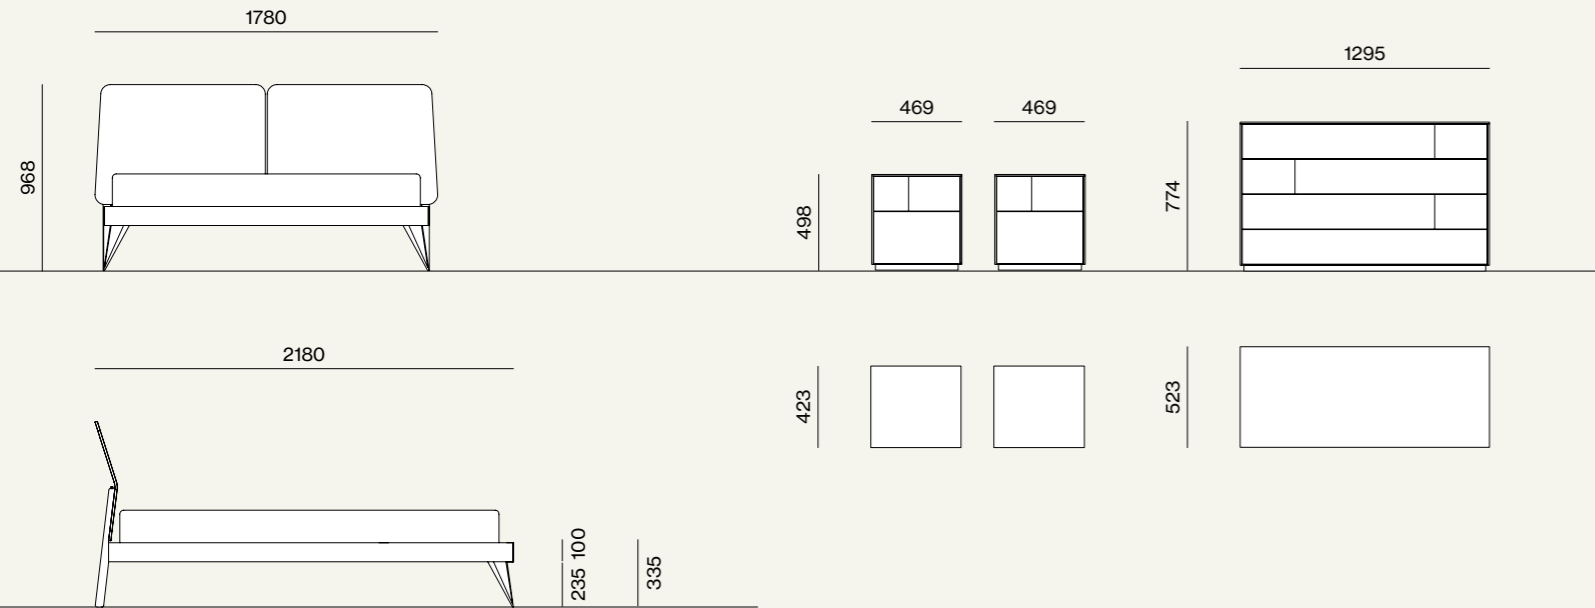

Composizione/Composition

Night 18

Elementi/Elements

- Letto Ofelia con giroletto Alfa e piede Metal 6
/Ofelia bed with Alfa bed frame and Metal 6 leg

- Gruppo Klee/Klee drawer units