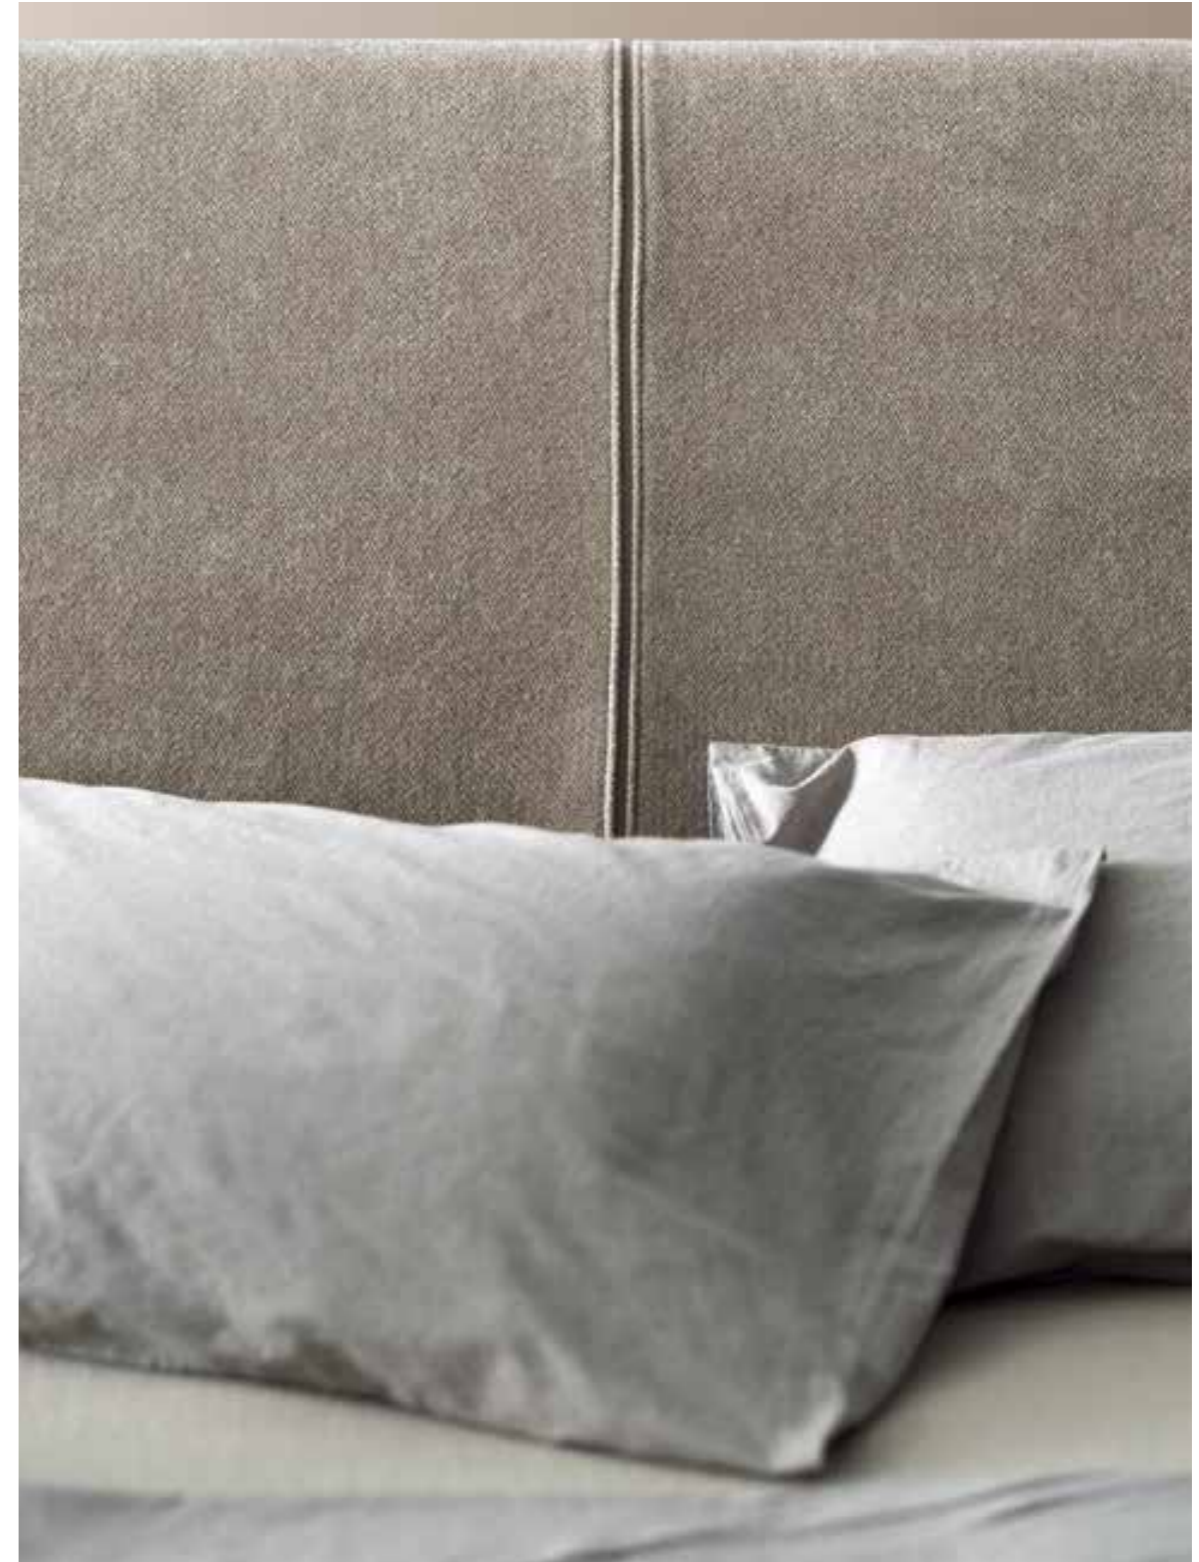

Letto Lavinia imbottito con giroletto Sigma in tessuto Aurora AU03 con inserti in tecnopelle E401. Gruppo Noto in laccato opaco Bianco con profili in laccato metallo Palladio e specchio Soul.

Lavinia upholstered bed with Sigma upholstered bed frame in AU03 Aurora fabric with E401 techno-leather details. Noto drawer units in Bianco matt lacquer finish with Palladio metal lacquered profiles and Soul mirror.

Night

04