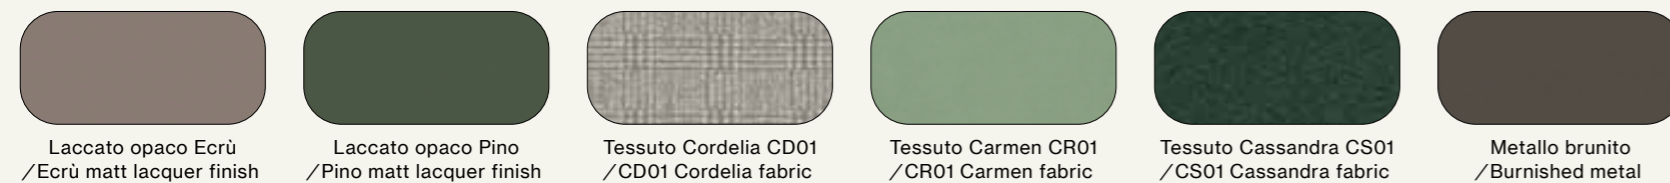

Finiture/Finishes: