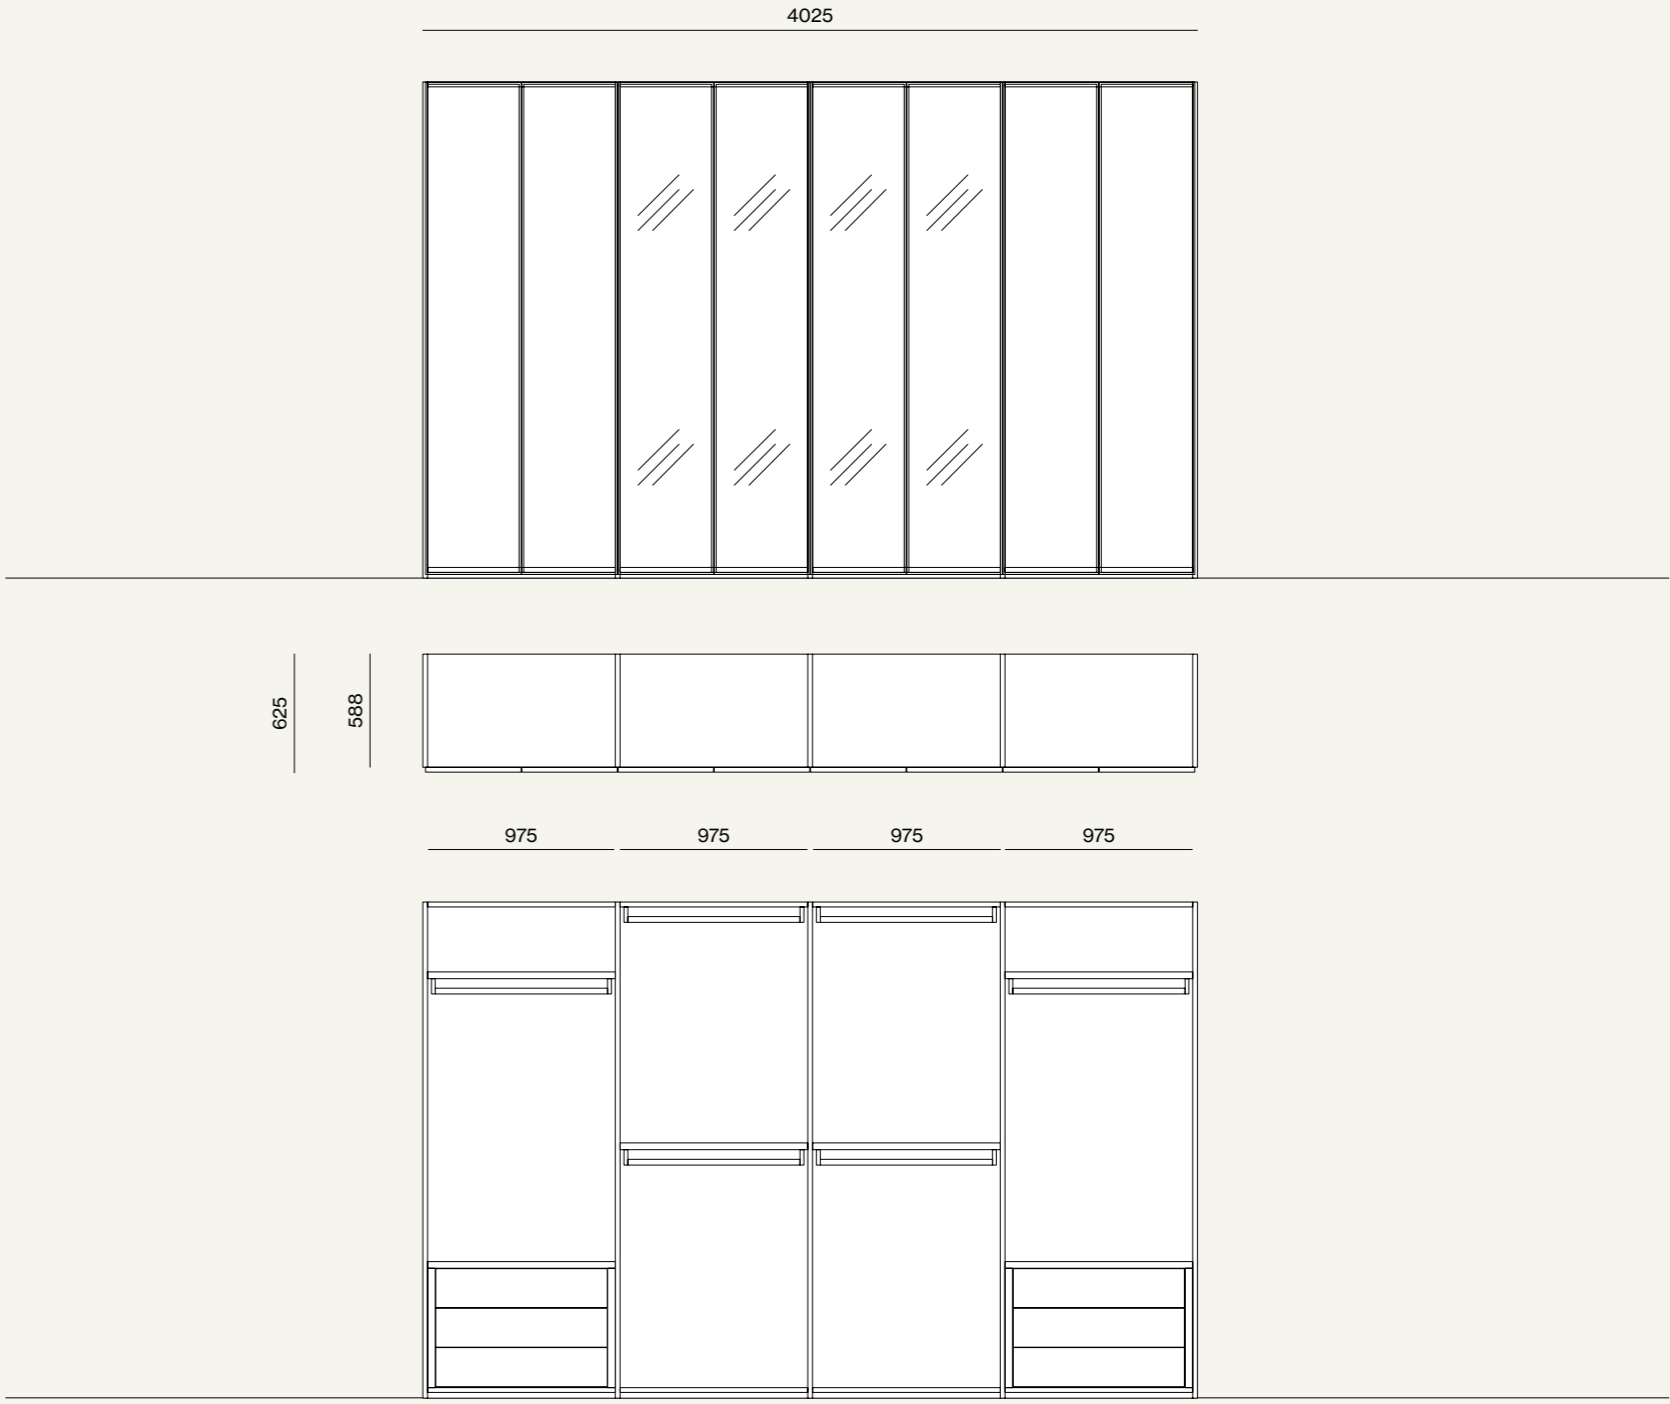

Finiture/Finishes:

Suggestions

Vertigo Armadi, sistema Notte, Wardrobe 17

Elementi/Elements

- Armadio battente con anta Noto / Hinged wardrobe with Noto door

Finiture/Finishes:

Letto Alissa imbottito con giroletto Sigma imbottito in tessuto Alice AL08. Gruppo Lovi in laccato opaco Ortensia.