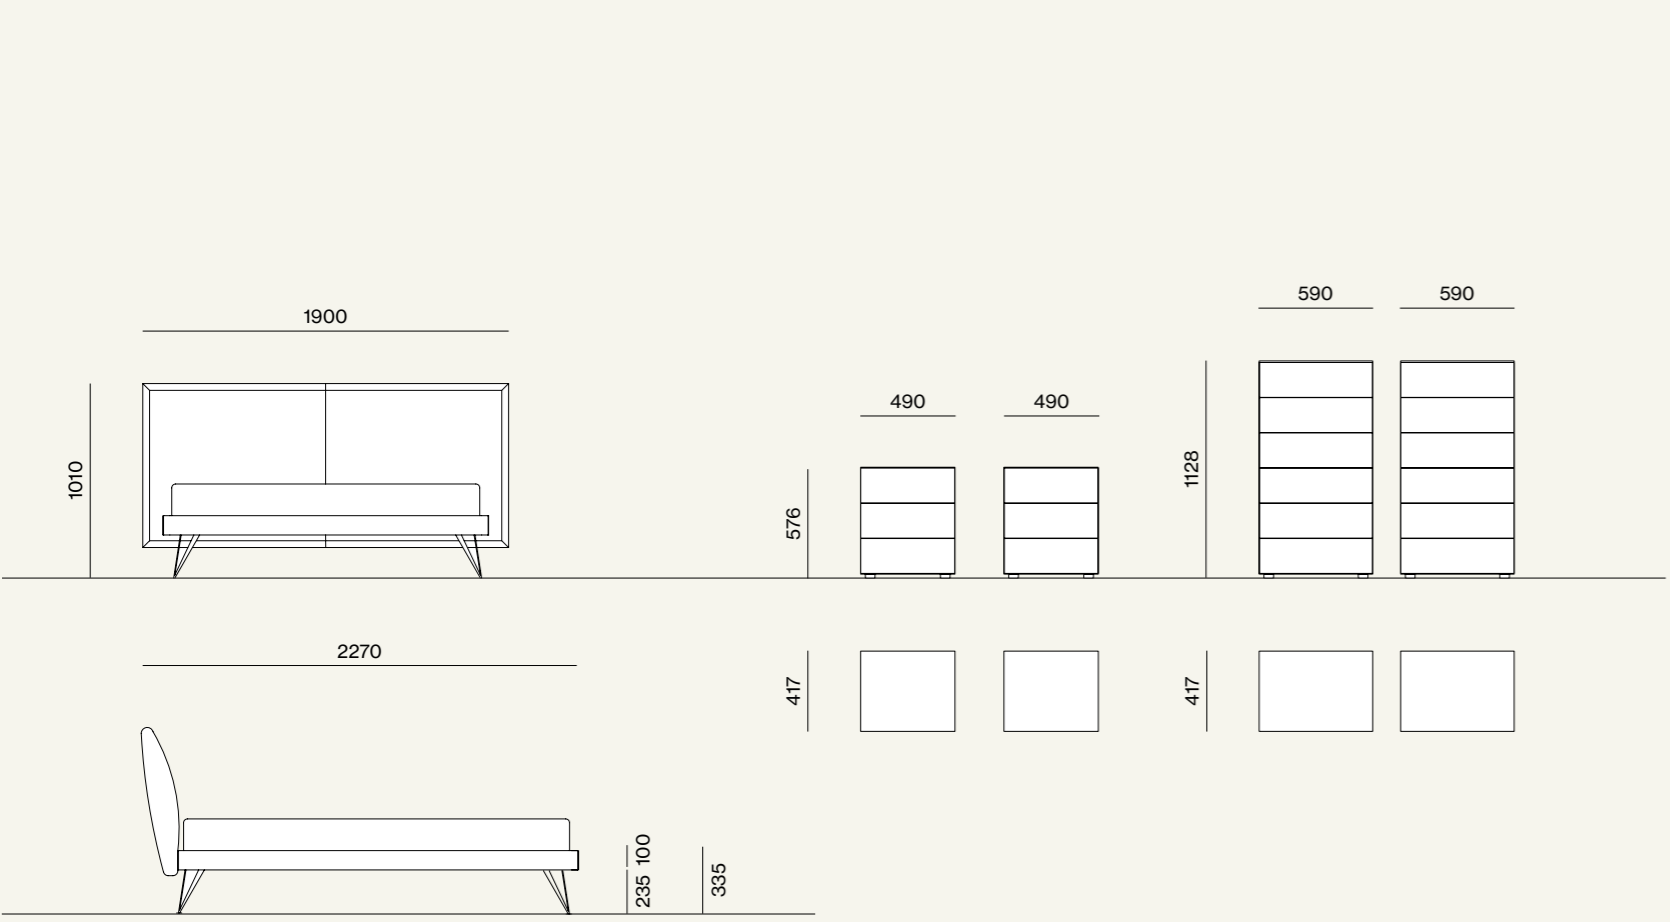

Composizione/Composition

Night 14

Elementi/Elements

- Letto Alissa imbottito con giroletto Alfa legno e piede Metal 6 / Alissa upholstered bed with Alfa bed frame and Metal 6 leg
- Gruppo Clip/Clip drawer units