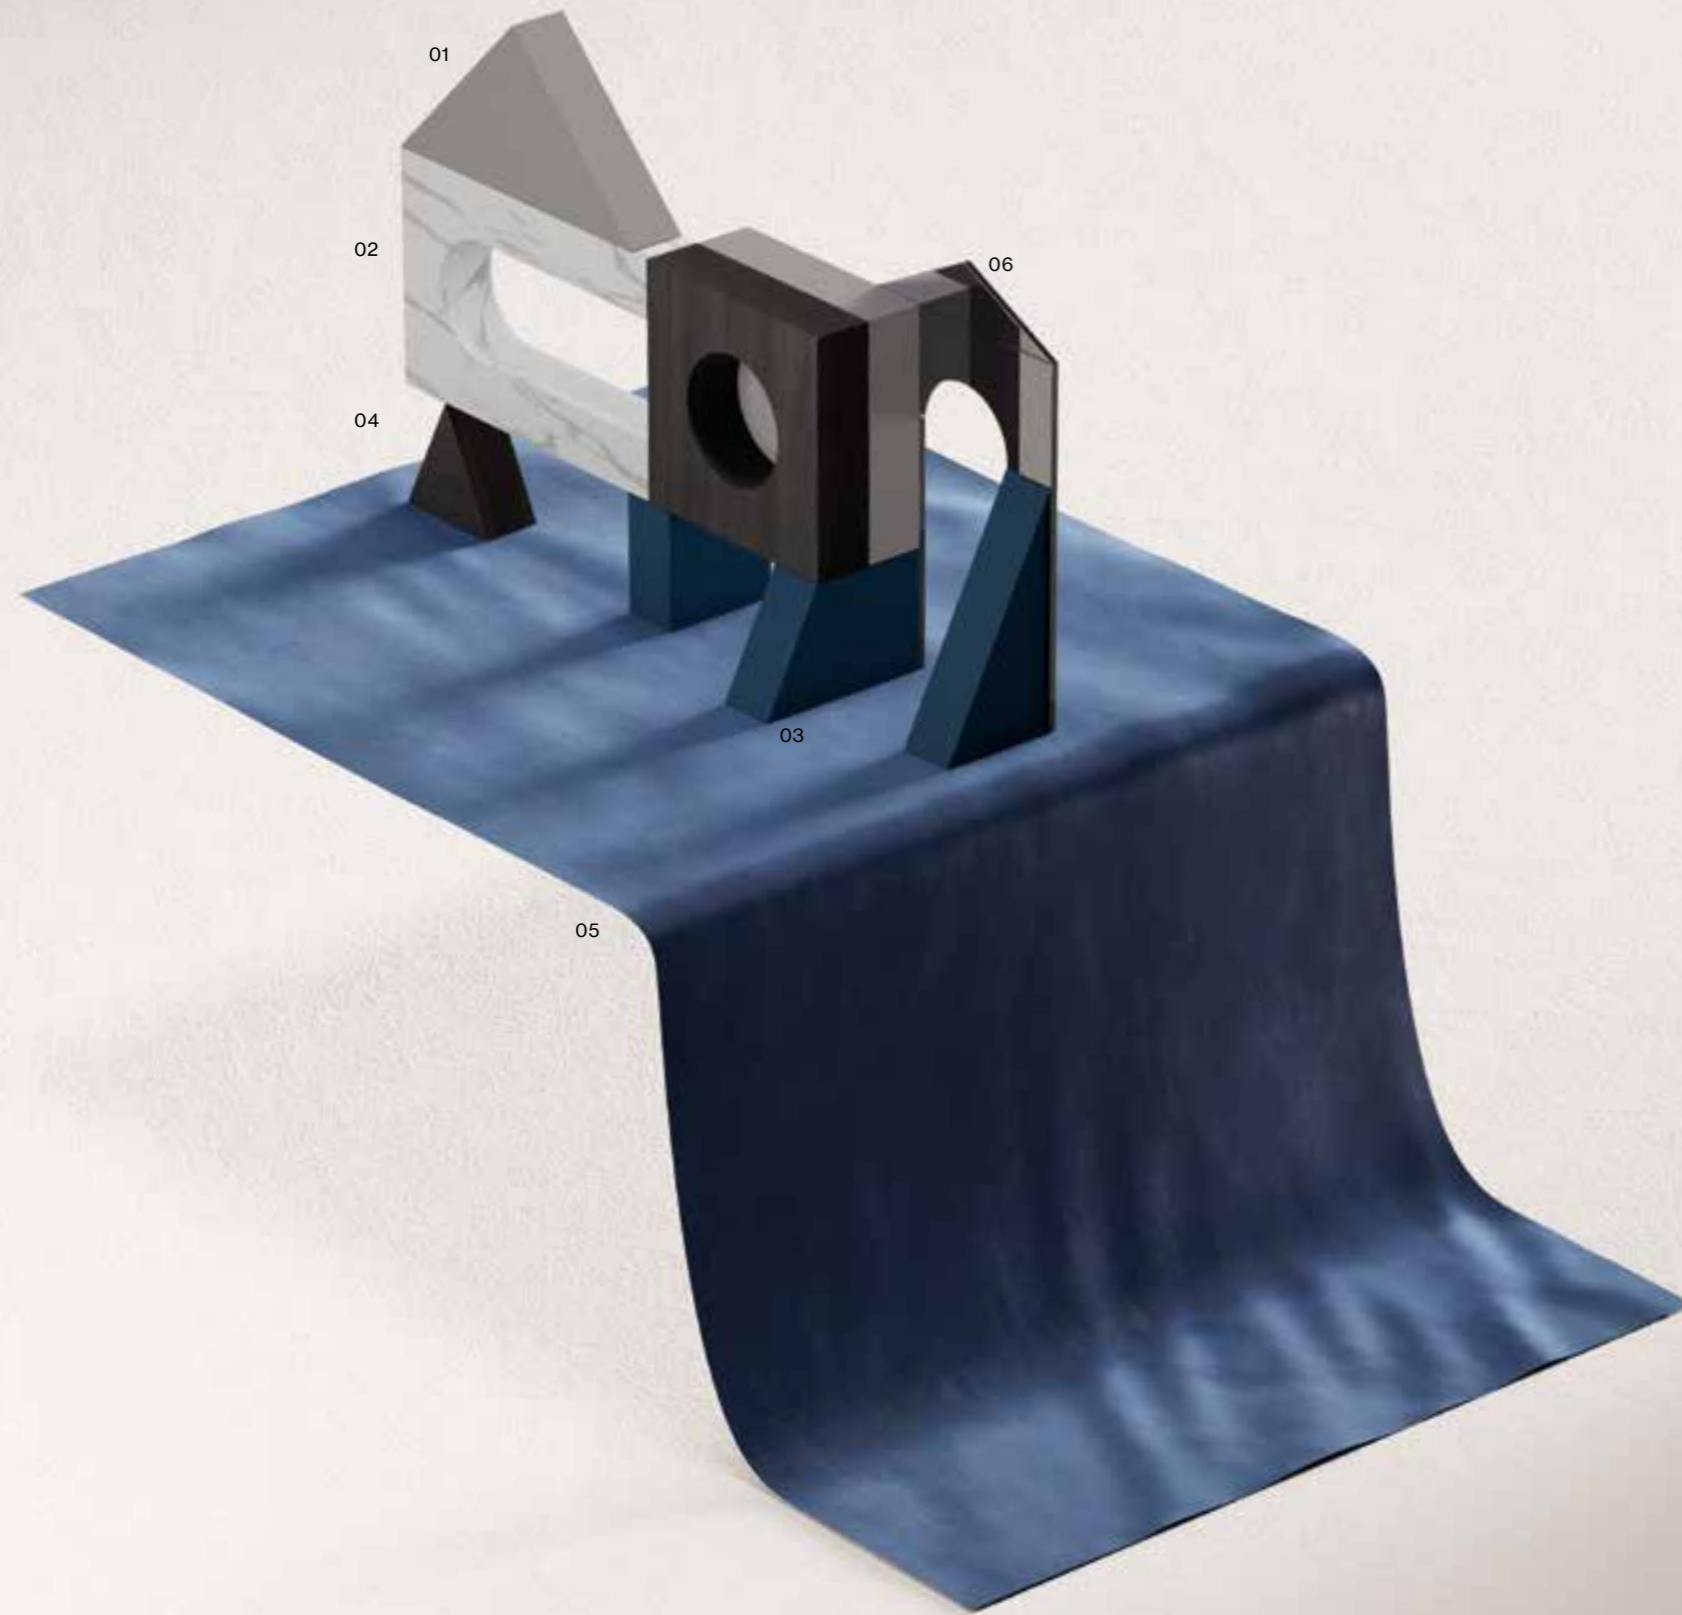

Moodboard 02

01 – Laccato opaco Basalto/Basalto matt lacquer finish
02 – Melaminico marmo Apuano/Apuano marble melamine finish
03 – Laccato opaco Blu/Blu matt lacquer finish

04 – Materico Carbone/Carbone materic finish
05 – Tessuto Beatrice BE09/BE09 Beatrice fabric
06 – Specchio Fumè/Fumè mirror

Moodboard 03