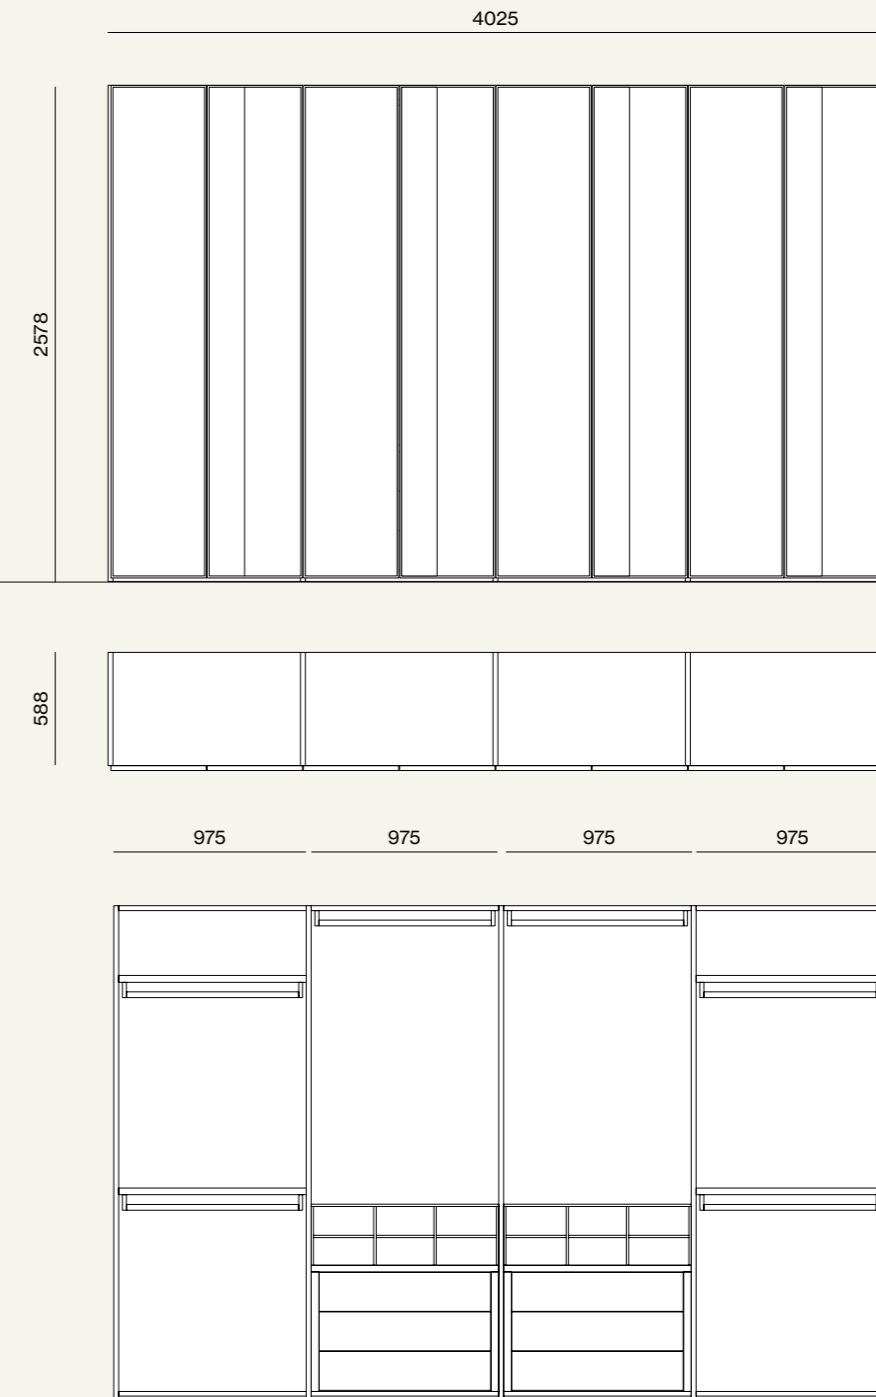

Elementi/Elements

- Armadio battente con anta Noto Vertical
/Hinged wardrobe with Noto Vertical door