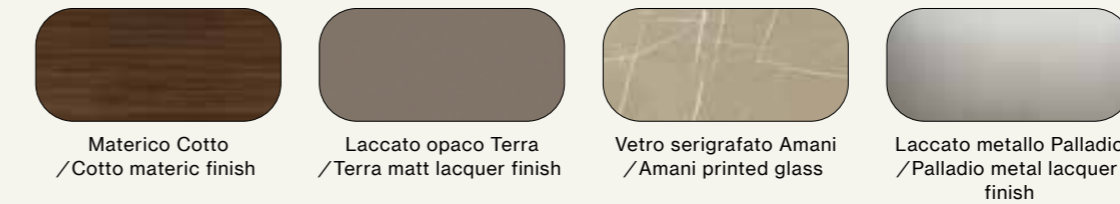

Finiture/Finishes: