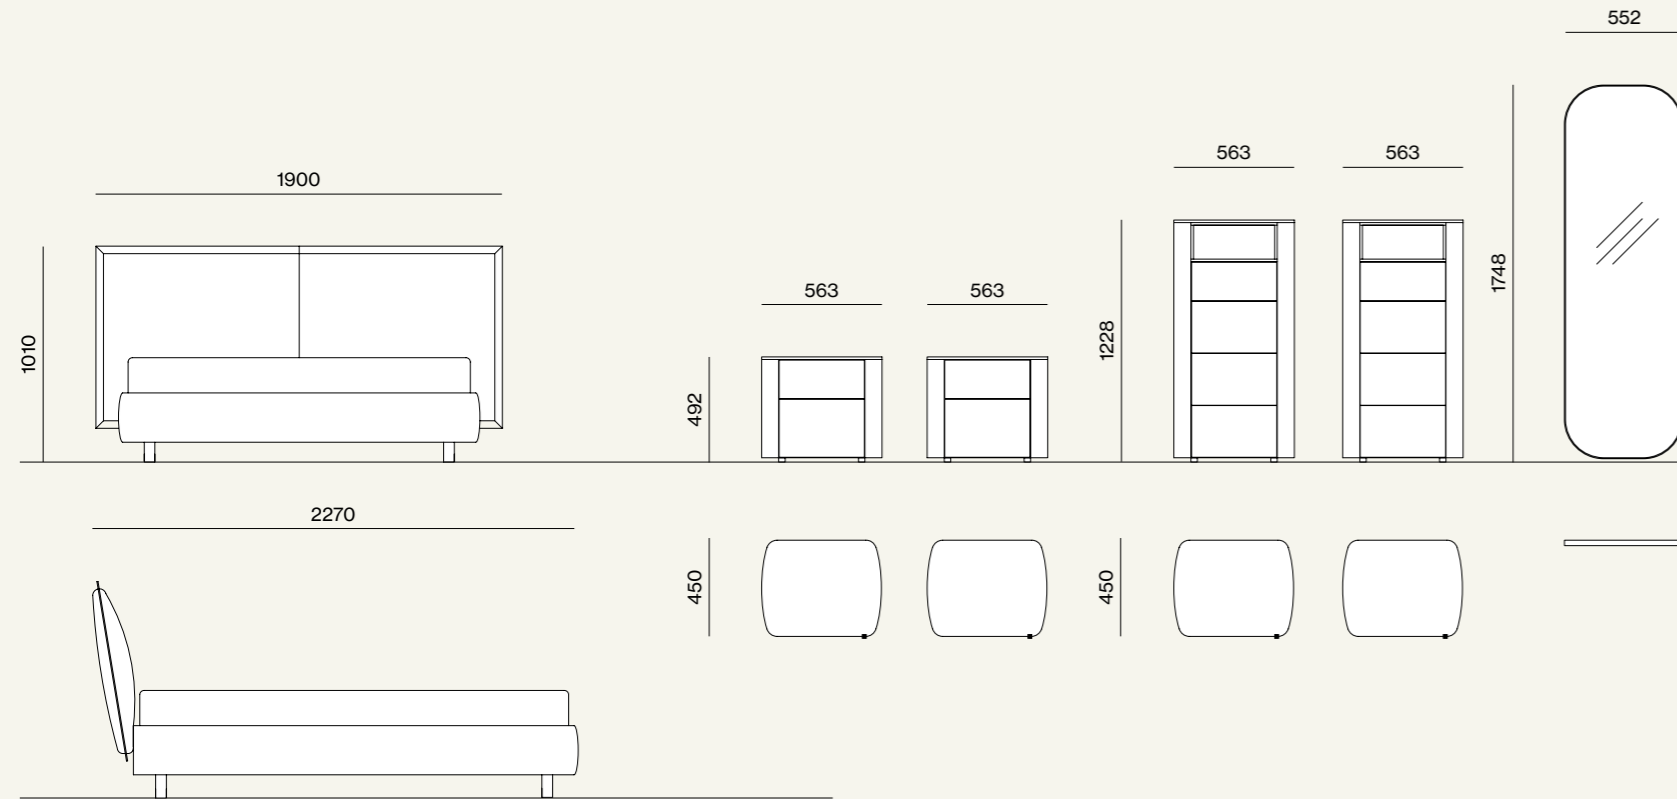

Comodini e settimanali Lovi in laccato opaco Ortensia.
/Bedside table and high chests in Ortensia matt lacquer finish.

Composizione/Composition

Night 15

Elementi/Elements

- Letto Alissa imbottito con giroletto Sigma imbottito / Alissa upholstered bed with Sigma upholstered bed frame
- Gruppo Lovi/Lovi drawer units
- Specchio Soul/Soul mirror