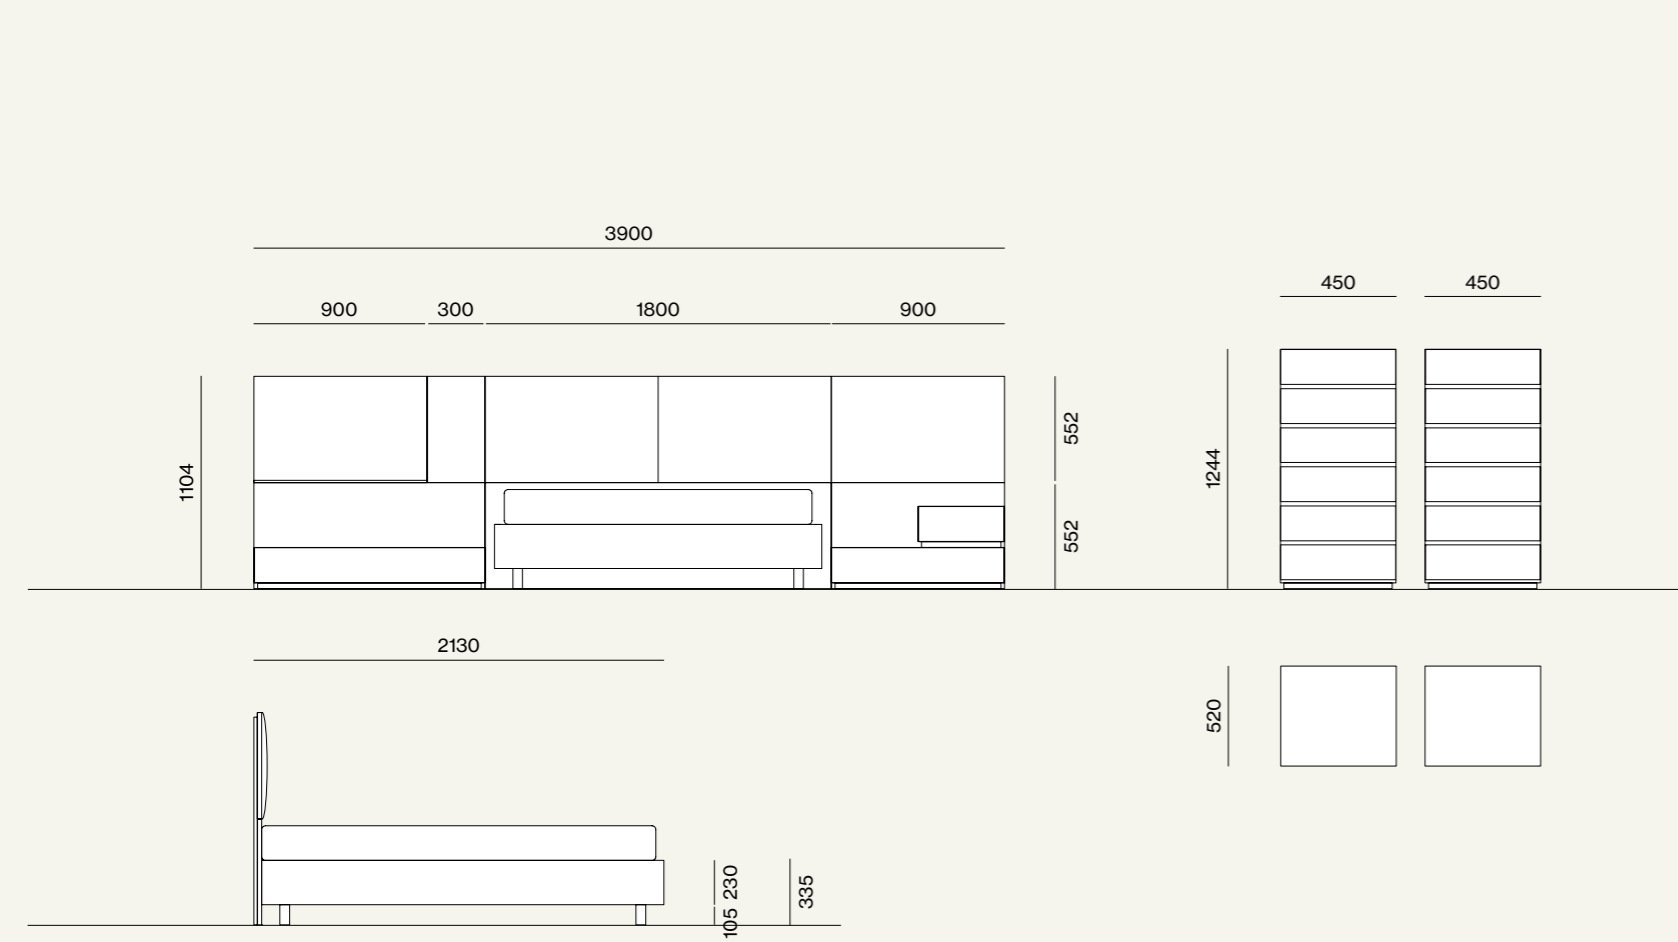

Settimanali Lego in dekor Alaska e top in laccato opaco Blu.
/Lego high chests in Alaska dekor finish with Blu matt lacquered tops.

Composizione/Composition

Night 09

Elementi/Elements

- Sistema letto Giako con giroletto Sigma imbottito / Giako bed system with Sigma upholstered ring bed
- Comodini Lego/Lego night tables
- Settimanali Lego/Lego high chests