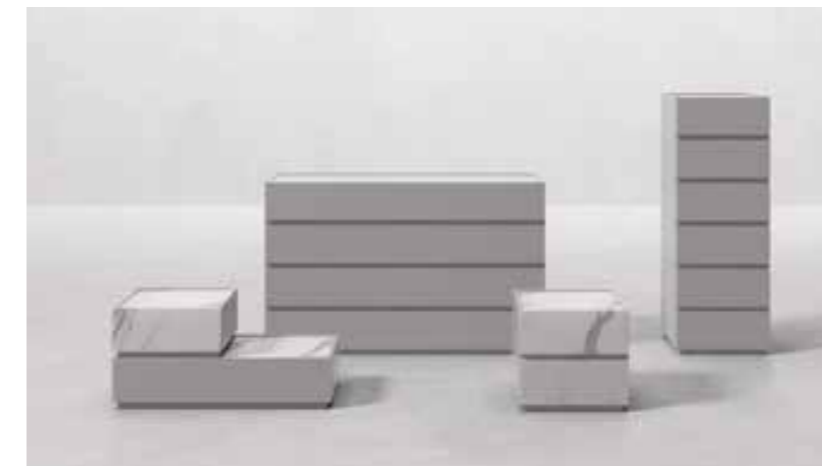

Specchio
Vetro serigrafato

Dimensioni/Dimensions:

L/W: 350 - 450 - 600 - 900 - 1200 - 1350 - 1500
H: 184 - 390 - 596 - 802 - 1008 - 1214
P/D: 520

Melaminici Materici/Materic melamine

Ossidato Cotto Carbone Noce Rovere