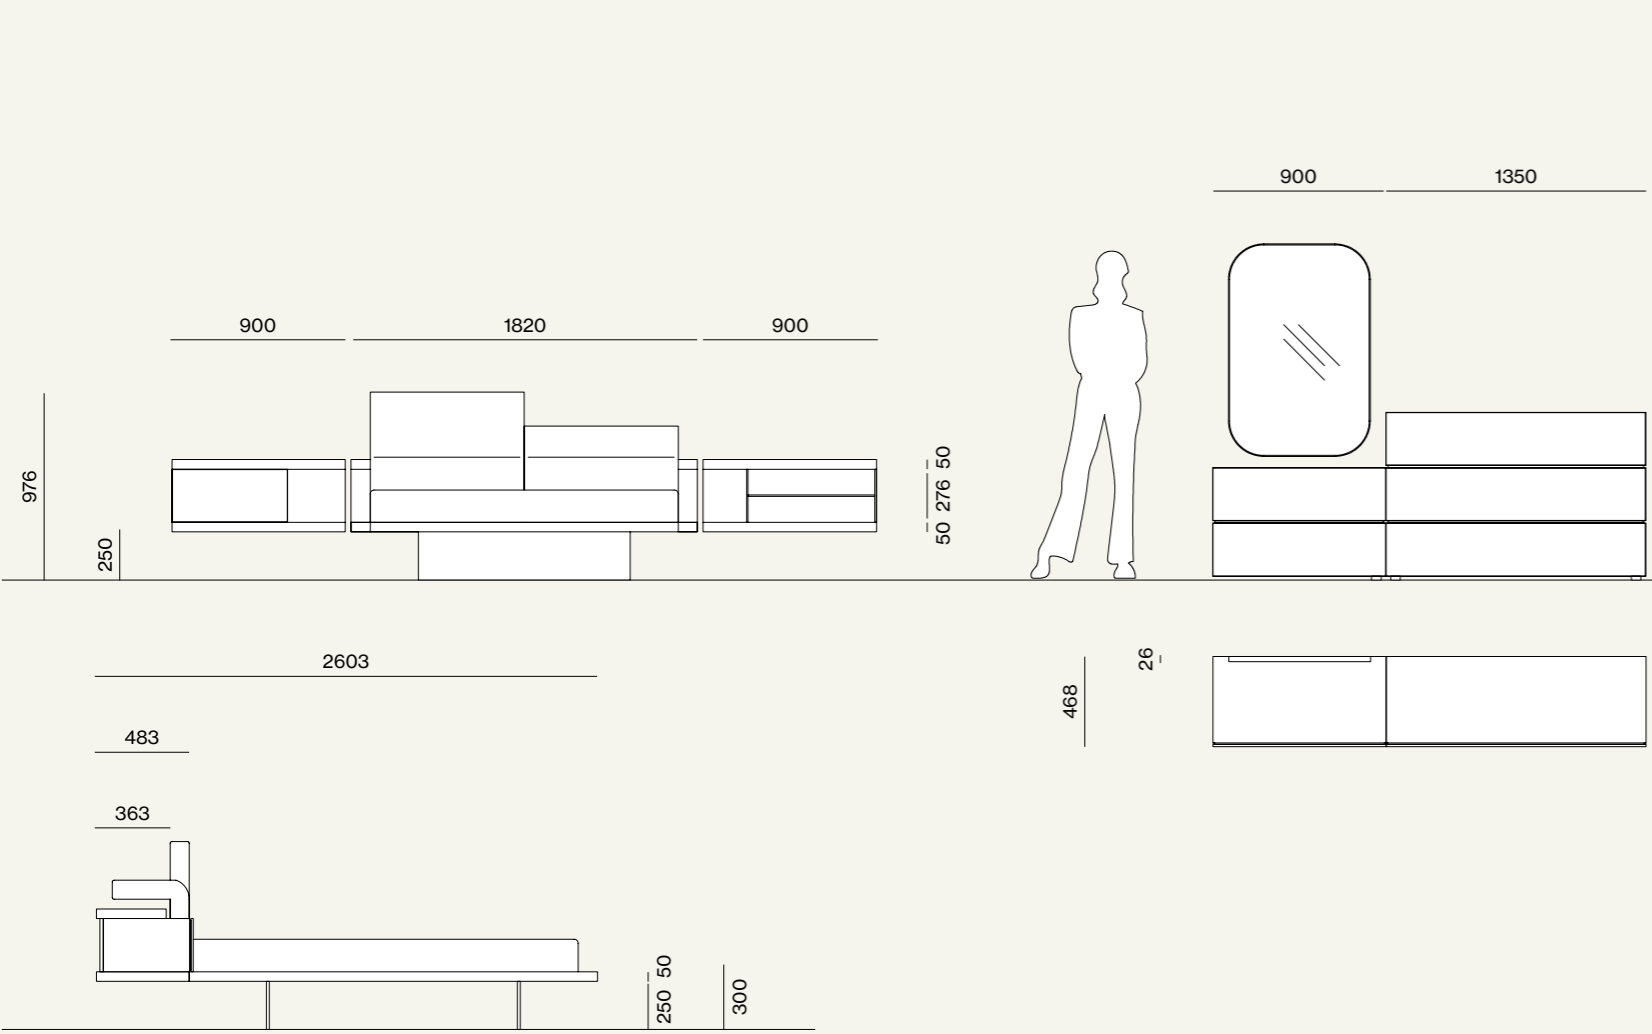

Composizione/Composition

Night 19

Elementi/Elements

- Sistema letto Zefiro con piede Lama
/Zefiro bed system with Lama leg

- Gruppo Compongo/Compongo drawer units
- Specchio Soul/Soul mirror