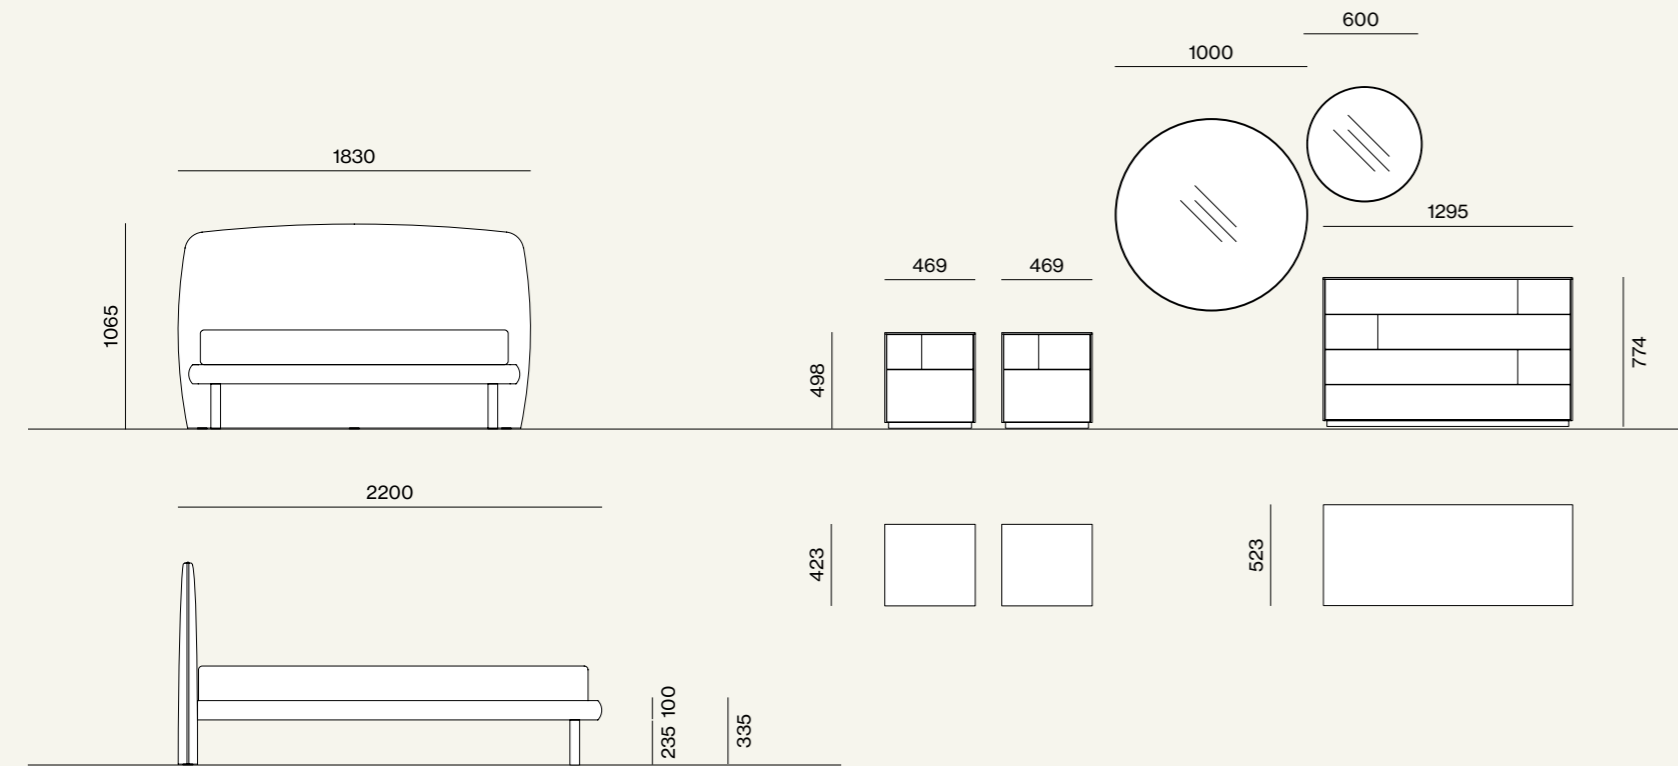

Composizione/Composition

Night 33

Suggestions

Vertigo Armadi, sistema Notte, Wardrobe 29

Elementi/Elements

- Letto imbottito Gaia con giroletto Alfa e piede Metal 1 / Gaia upholstered bed with Alfa bed frame and Metal 1 leg
- Gruppo Klee/Klee drawer units
- Specchi Soul/Soul mirrors

Elementi/Elements

- Armadio scorrevole con ante Arka e Vista / Sliding wardrobe with Arka and Vista doors