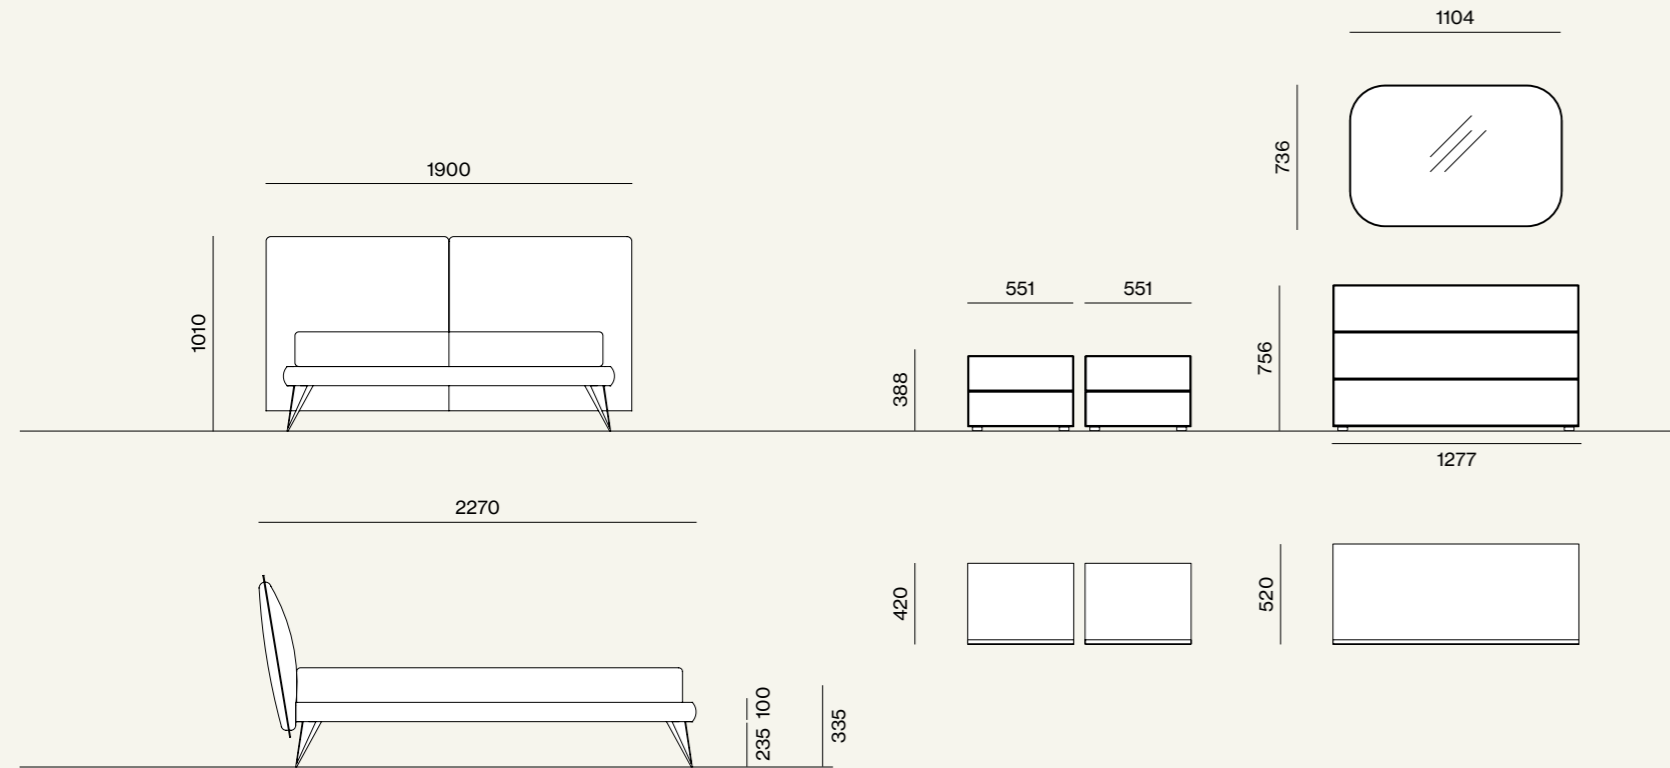

Composizione/Composition

Night 16

Elementi/Elements

- Letto Alissa imbottito con giroletto Alfa imbottito e piede Metal 3 / Alissa upholstered bed with Alfa upholstered frame and Metal 3 leg
- Gruppo Noto/Nota drawer units