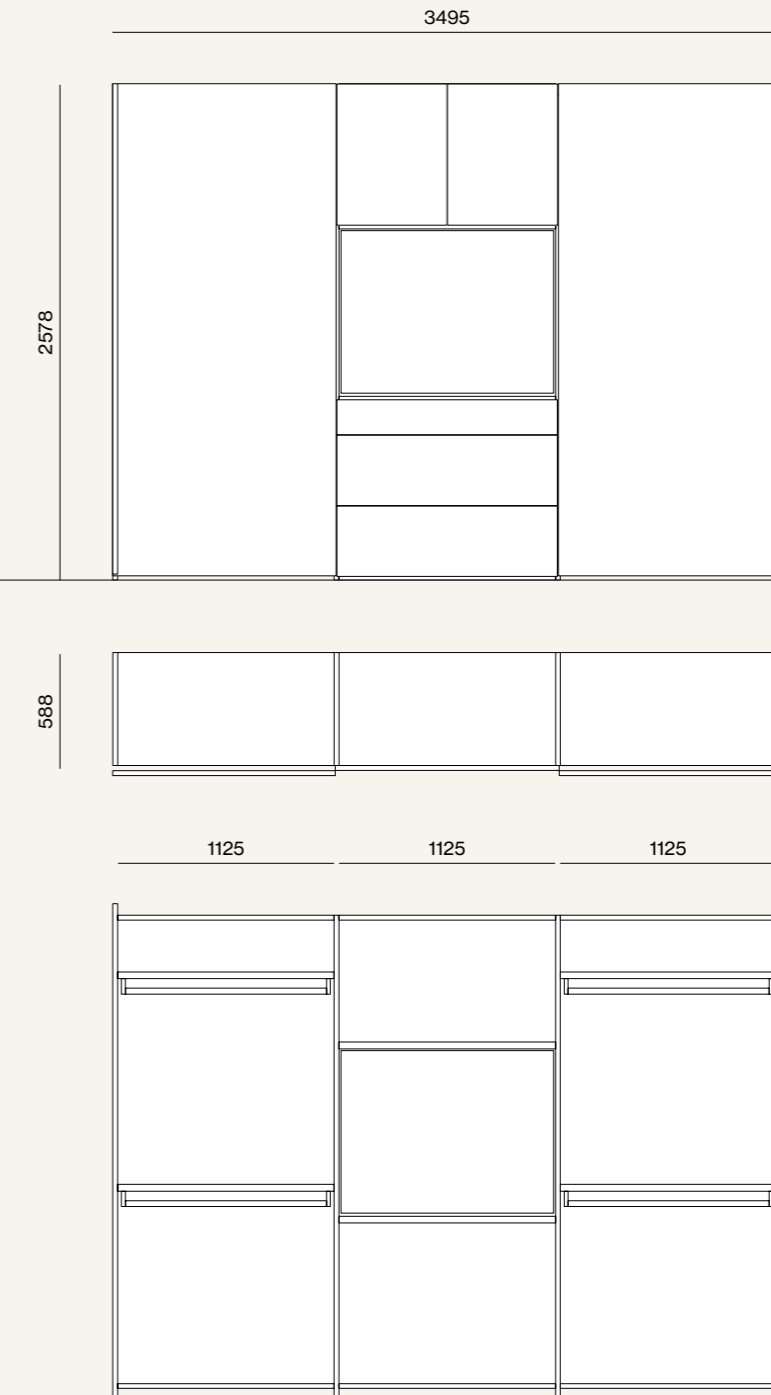

- Gruppo Neck/Neck drawer units

Finiture/Finishes:

Suggestions

Vertigo Armadi, sistema Notte, Wardrobe 25

Elementi/Elements

- Armadio scorrevole/battente con ante Visual e Gola
/Sliding-hinged wardrobe with Visual and Gola doors