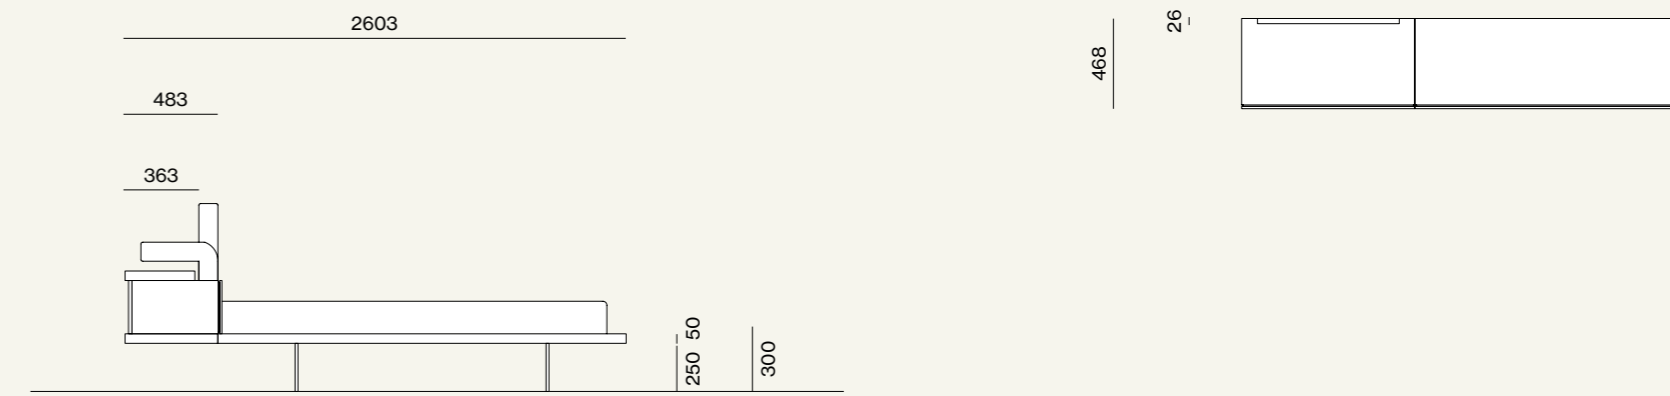

Composizione/Composition

Wardrobe 09

Suggestions

Letti e Gruppi, collezione Notte, Night 19

Elementi/Elements

- Armadio battente con anta Liscia e maniglia L30
/Hinged wardrobe with Liscia door and L30 handle

Elementi/Elements

- Sistema letto Zefiro con piede Lama
/Zefiro bed system with Lama leg

- Gruppo Compongo/Compongo drawer units
- Specchio Soul/Soul mirror