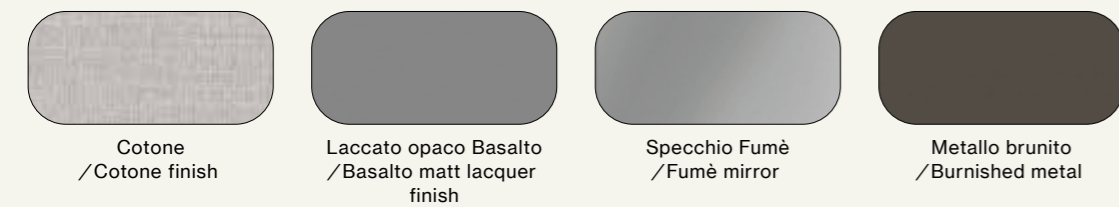

# Letti e Gruppi, collezione Notte, Night 28

Elementi/Elements

- Armadio battente con anta Noto Lateral  
/Hinged wardrobe with Noto Lateral door

Finiture/Finishes:

Elementi/Elements

- Letto Miranda con giroletto Gamma e piede Tondo  
/Miranda bed with Gamma bed frame and Tondo leg