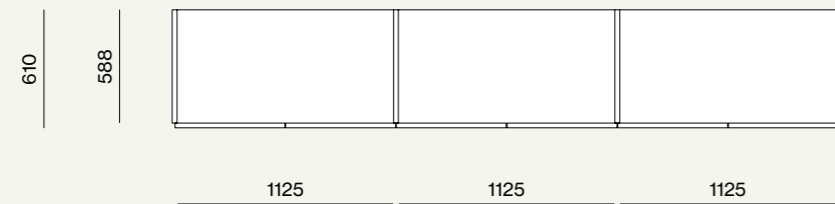

Composizione/Composition

Wardrobe 11

Suggestions

Letti e Gruppi, collezione Notte, Night 30

Elementi/Elements

- Armadio battente con anta Gola
  /Hinged wardrobe with Gola doors