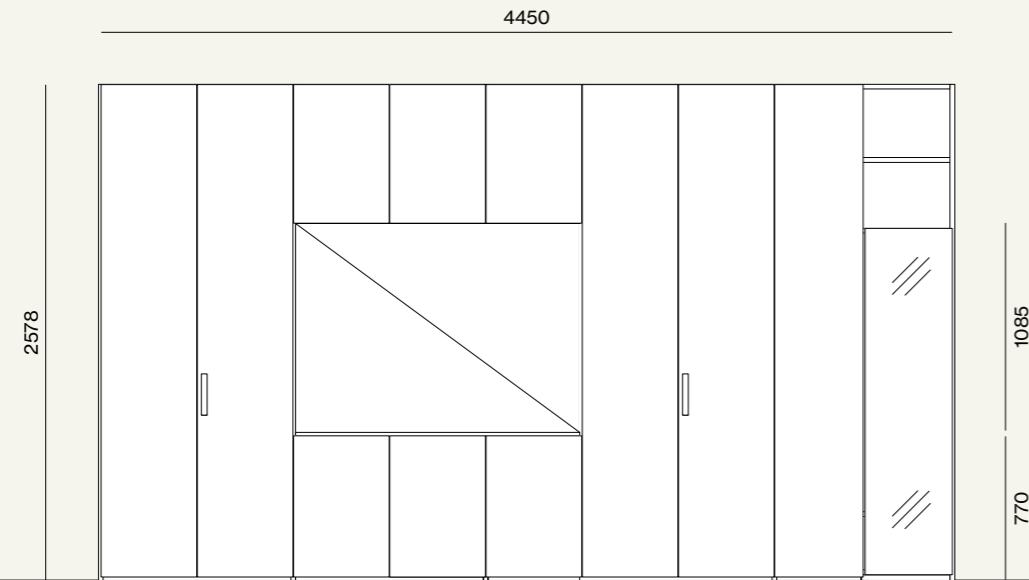

Composizione/Composition

Wardrobe 07

Suggestions

Letti e Gruppi, collezione Notte, Night 07

Elementi/Elements

- Armadio battente con anta Liscia e maniglia L17
/Hinged wardrobe with Liscia door and L17 handle