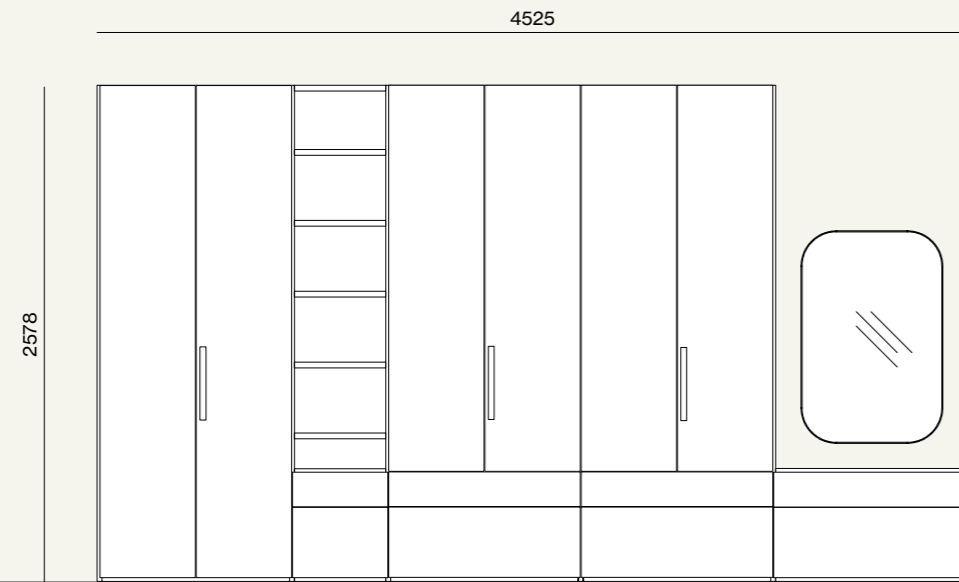

Composizione/Composition

Wardrobe 10

Suggestions

Letti e Gruppi, collezione Notte, Night 32

Elementi/Elements

- Armadio battente con anta Liscia e maniglia L15 / Hinged wardrobe with Liscia door and L15 handle
- Specchio Soul/Soul mirror