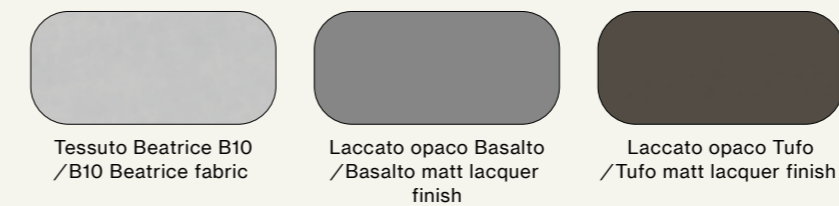

- Gruppo Aries/Aries drawer units

Finiture/Finishes:

Finiture/Finishes:

Armadio Skeletro con ante Glass, con fianchi interni passanti e fianchi esterni in vetro.  
Interno in Rovere, ante Glass in metallo brunito e vetro Bronzato.