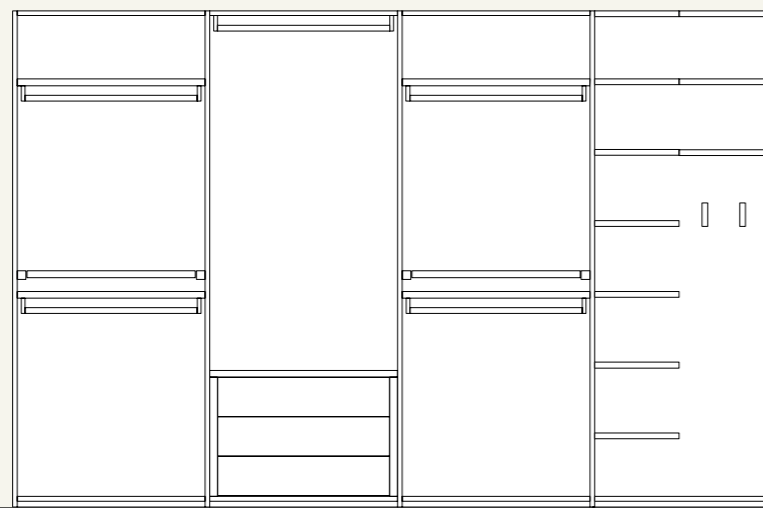

Composizione/Composition

Wardrobe 03

Suggestions

Letti e Gruppi, collezione Notte, Night 22

Elementi/Elements

– Armadio battente con anta Niban
/Hinged wardrobe with Niban door

– Terminale laterale con ripiani e specchio
/End module with shelves and mirror