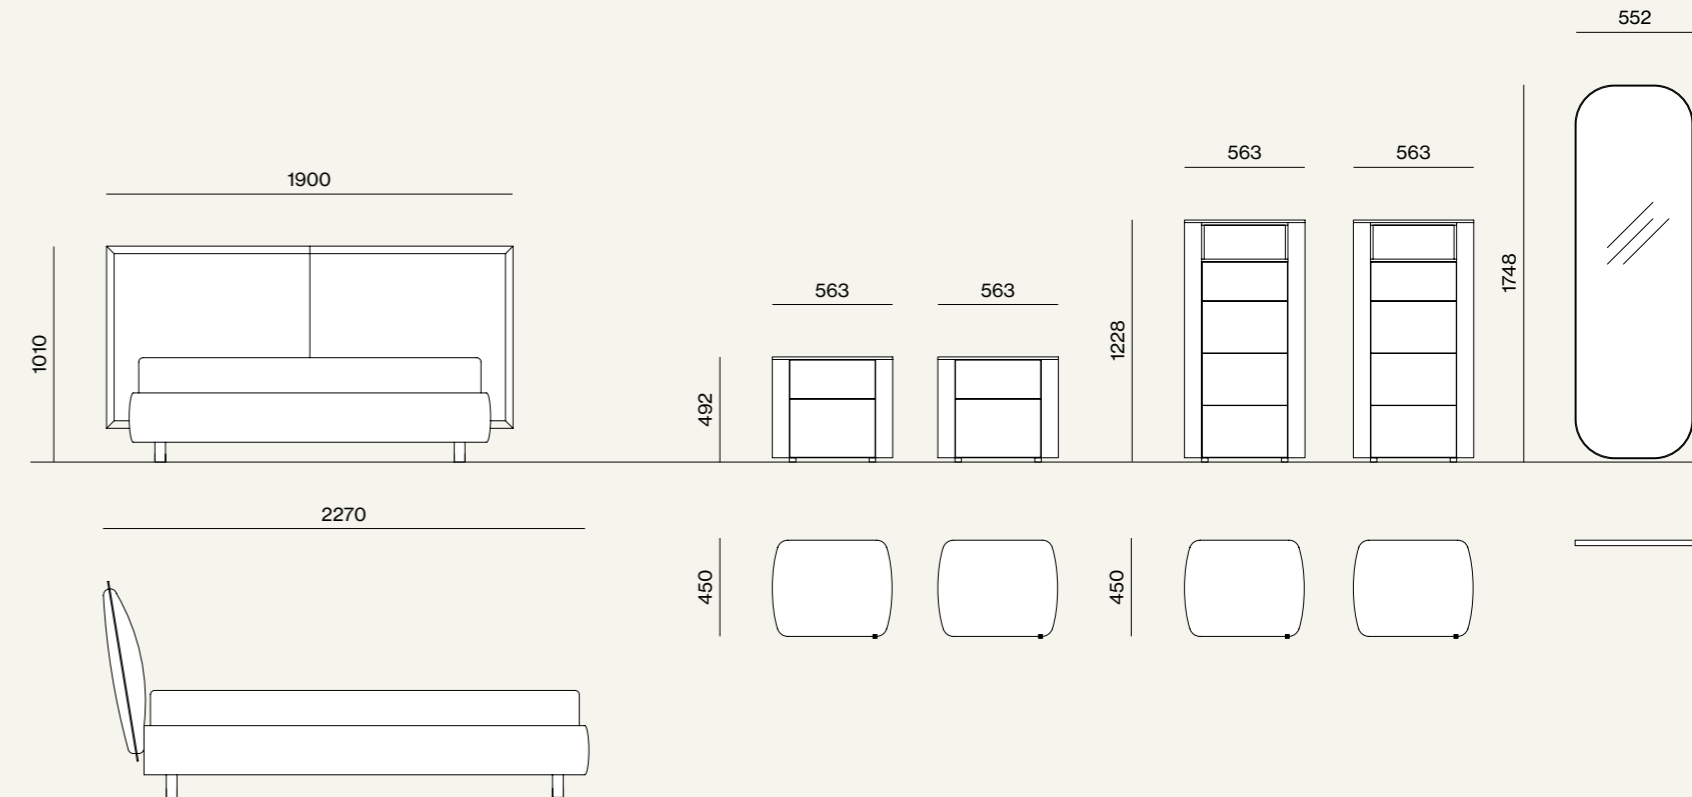

Finiture/Finishes:

Elementi/Elements

- Letto Alissa imbottito con giroletto Sigma imbottito
/Alissa upholstered bed with Sigma upholstered bed frame

- Gruppo Lovi/Lovi drawer units
- Specchio Soul/Soul mirror