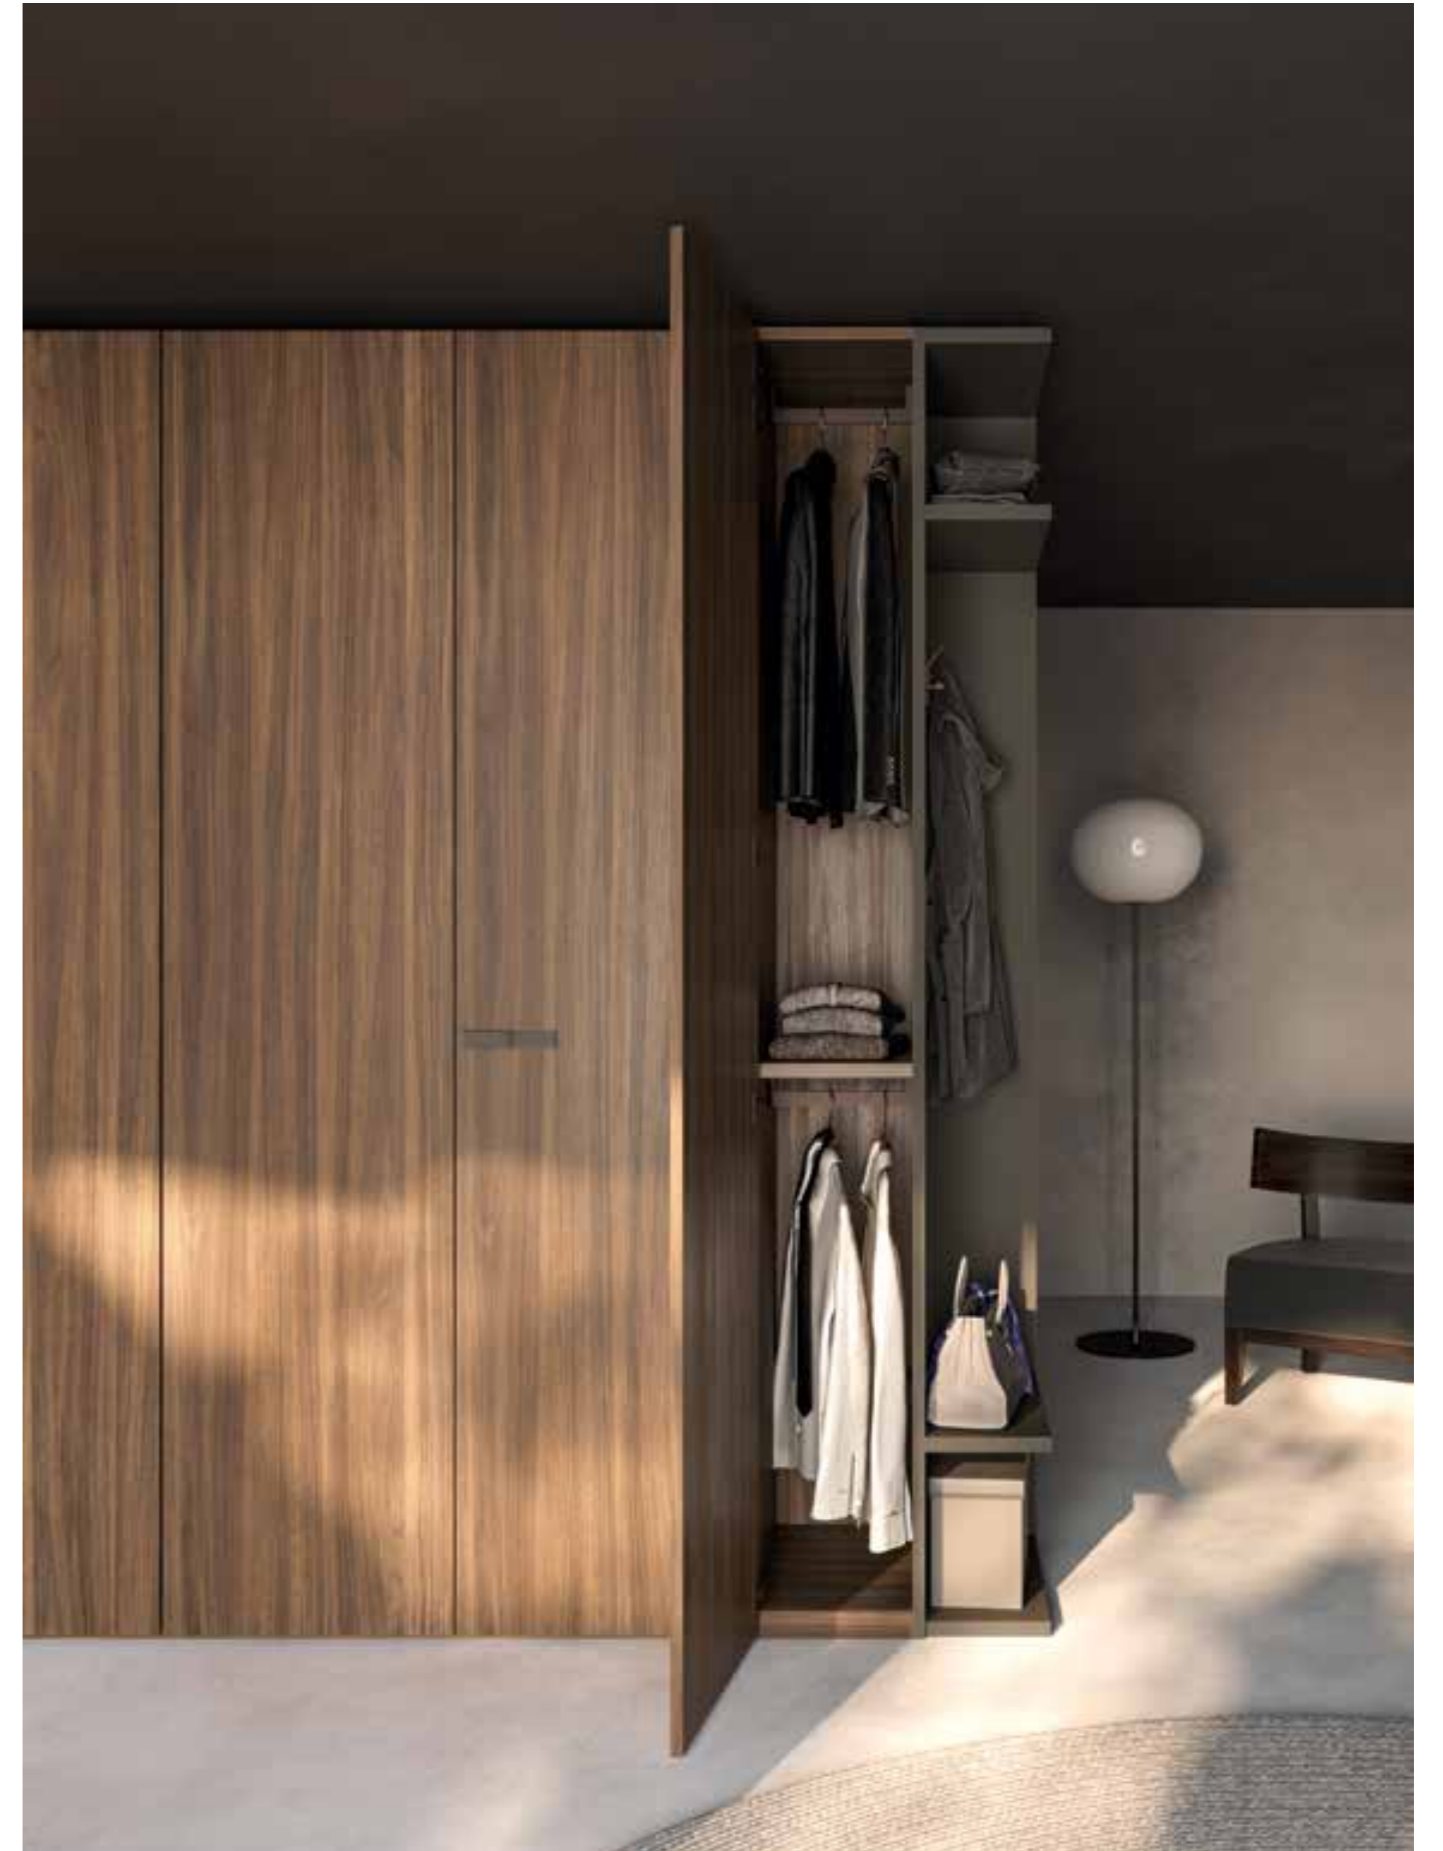

Wardrobe

04

Maniglia L32 in laccato metallo brunito. Colonna armadio attrezzata con cassetiera interna e ripiano con tubo appendiabiti, con illuminazione verticale.  
 /L32 handle in burnished metal. Wardrobe equipped with drawer pack and shelf with hanger tube, with vertical led lights.