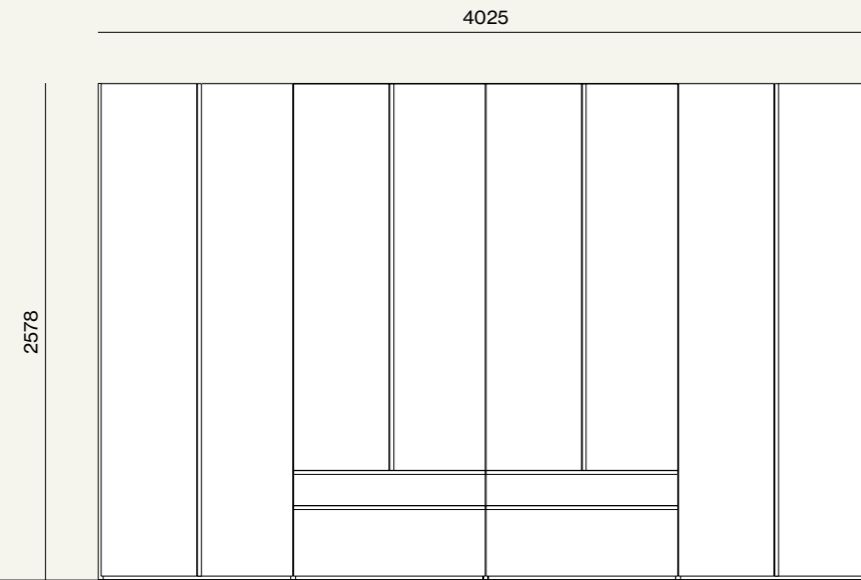

Composizione/Composition

Wardrobe 12

Suggestions

Letti e Gruppi, collezione Notte, Night 11

Elementi/Elements

- Armadio battente con maniglia Gola
/Hinged wardrobe with Gola handle

Elementi/Elements

- Letto Aura con pannello imbottito e giroletto Sigma
/Aura bed with upholstered panel and Sigma bed frame

- Gruppo Blocco/Blocco drawer units

Finiture/Finishes:

Finiture/Finishes: