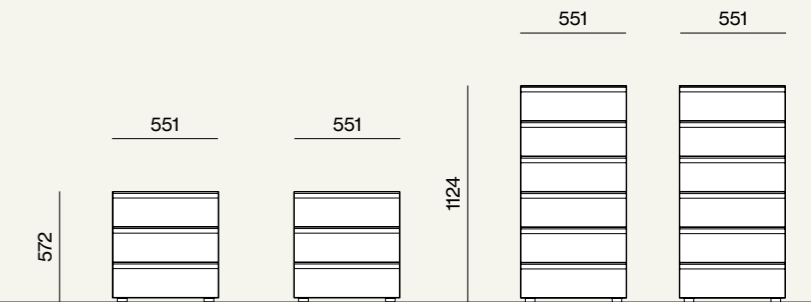

Elementi/Elements

- Letto Miranda con giroletto Alfa e piede Metal 6  
/Miranda bed with Alfa bed frame and Metal 6 leg

- Gruppo Neck/Neck drawer units

Finiture/Finishes:

Materico Carbone  
/Carbone materic finish