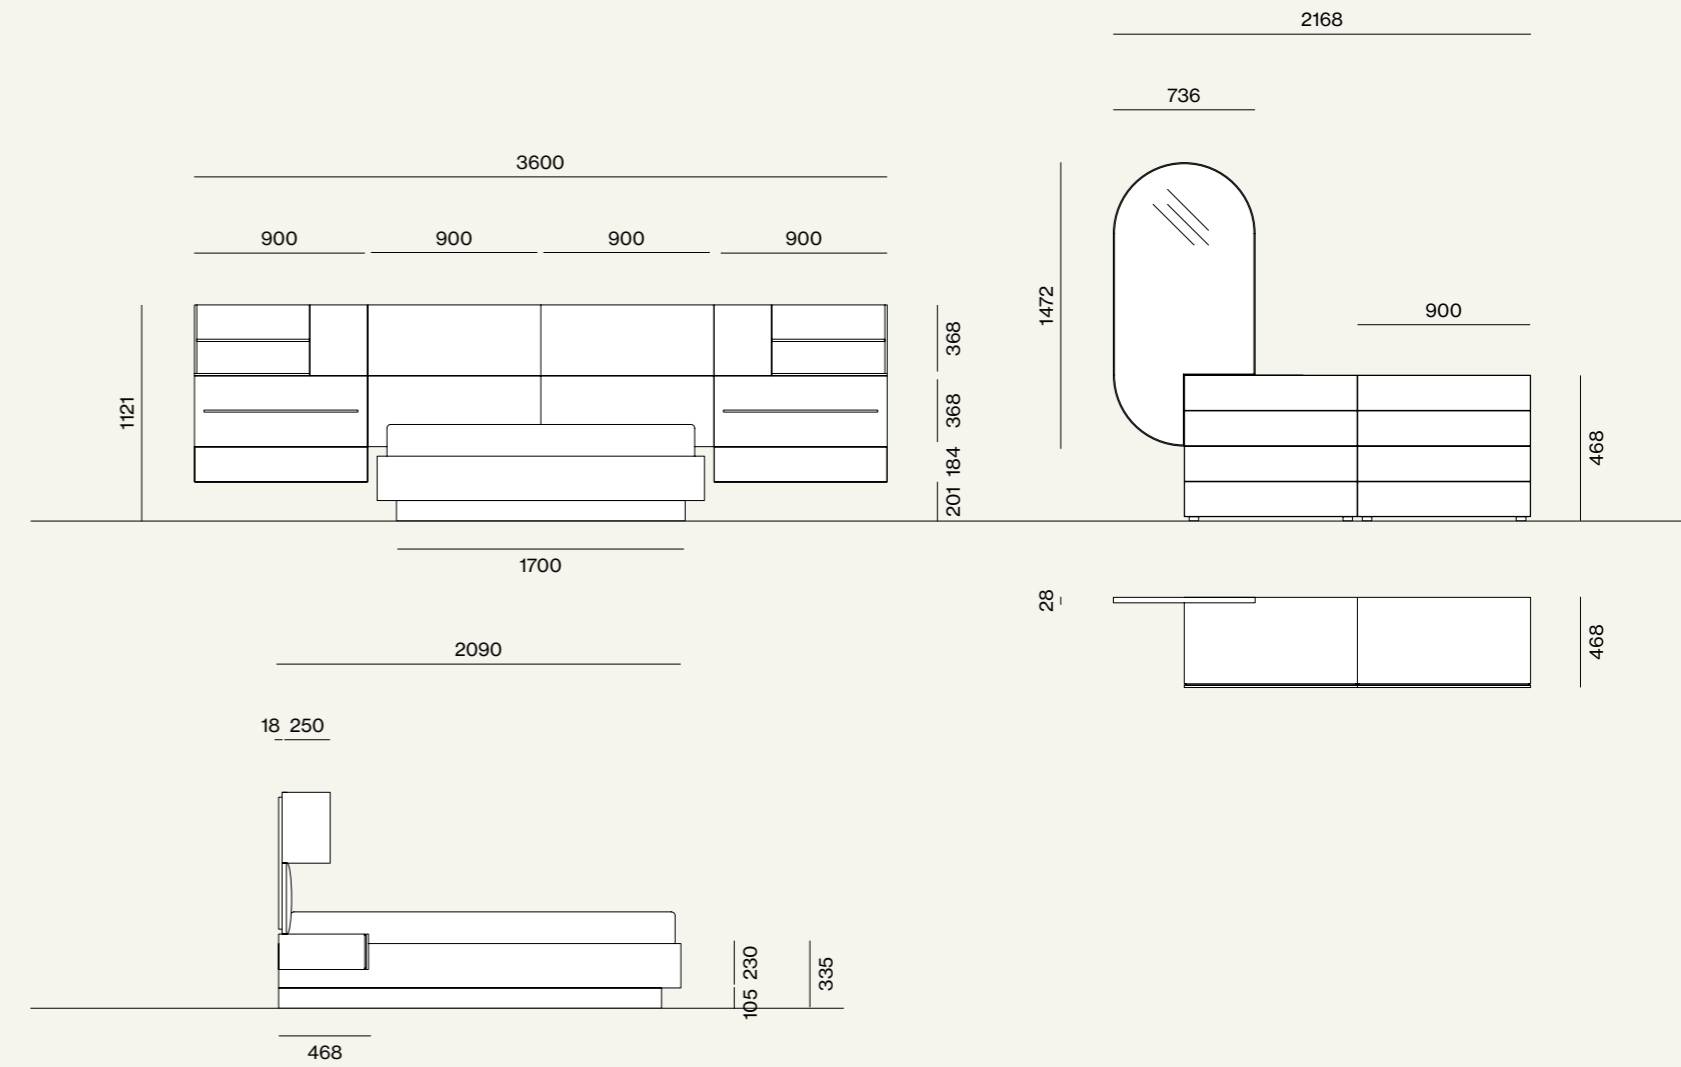

Composizione/Composition

Wardrobe 07

Suggestions

Letti e Gruppi, collezione Notte, Night 07

Elementi/Elements

- Armadio battente con anta Liscia e maniglia L17
/Hinged wardrobe with Liscia door and L17 handle

Finiture/Finishes:

080

Elementi/Elements

- Sistema letto Giako con giroletto Tau
/Giako bed system with Tau ring bed

- Gruppo Compongo/Compongo drawer units
- Specchio Soul/Soul mirror

Finiture/Finishes:

081