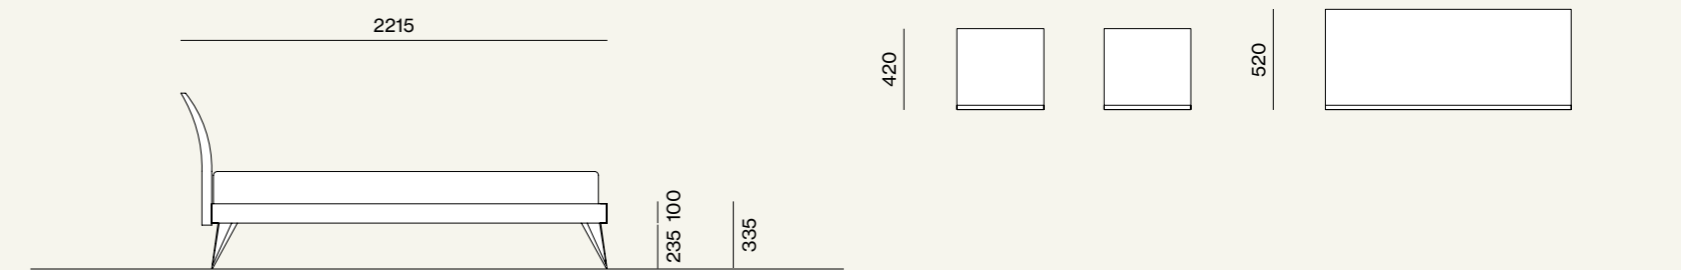

Elementi/Elements

- Letto Loge con giroletto Alfa e piede Metal 6
/Loge bed with Alfa bed frame and Metal 6 leg

- Gruppo Noto/Noto drawer units