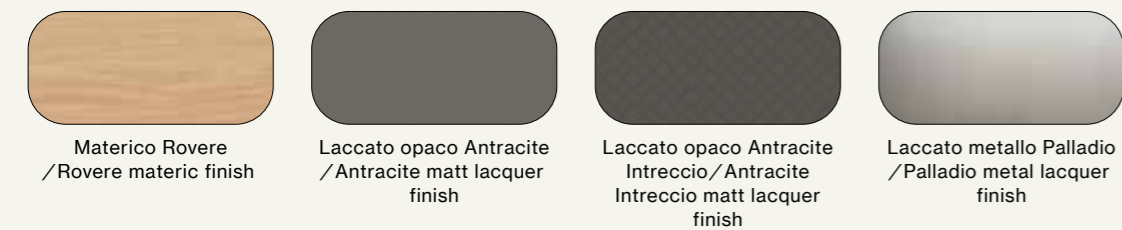

Finiture/Finishes: