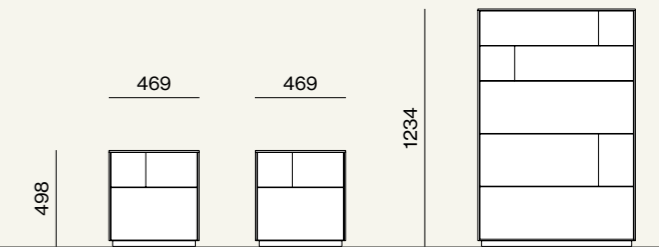

Elementi/Elements

- Letto imbottito Tessa con giroletto imbottito Epsilon
/Tessa upholstered bed with Epsilon upholstered bed frame

- Gruppo Klee/Klee drawer units