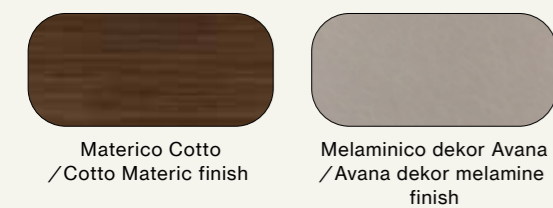

Finiture/Finishes:

Materico Cotto
/Cotto Materic finish

Melaminico dekor Avana
/Avana dekor melamine finish

Finiture/Finishes: