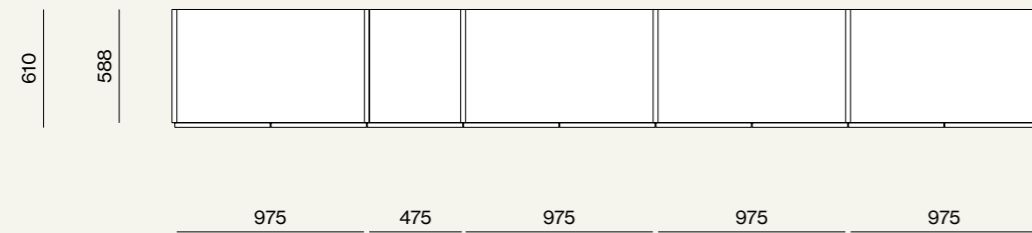

Composizione/Composition

Wardrobe 09

Suggestions

Letti e Gruppi, collezione Notte, Night 19

Elementi/Elements

- Armadio battente con anta Liscia e maniglia L30
/Hinged wardrobe with Liscia door and L30 handle

Elementi/Elements

- Sistema letto Zefiro con piede Lama
/Zefiro bed system with Lama leg

- Gruppo Compongo/Compongo drawer units
- Specchio Soul/Soul mirror