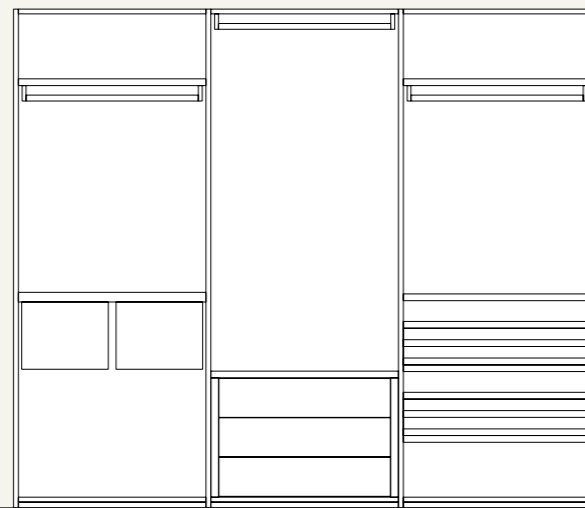

Composizione/Composition

Wardrobe 14

Suggestions

Letti e Gruppi, collezione Notte, Night 27

Elementi/Elements

- Armadio battente con anta Aries
/Hinged wardrobe with Aries doors