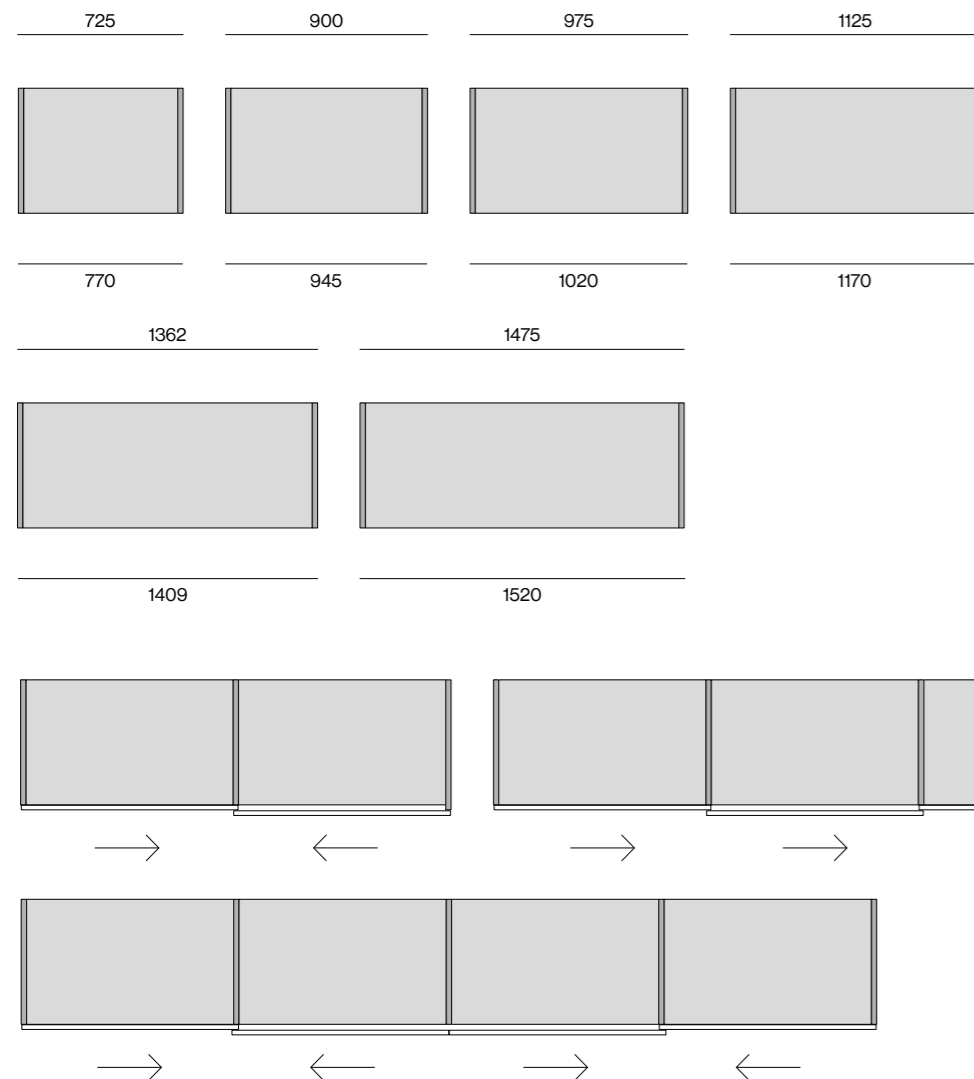

Armadio Scorrevole / Sliding doors