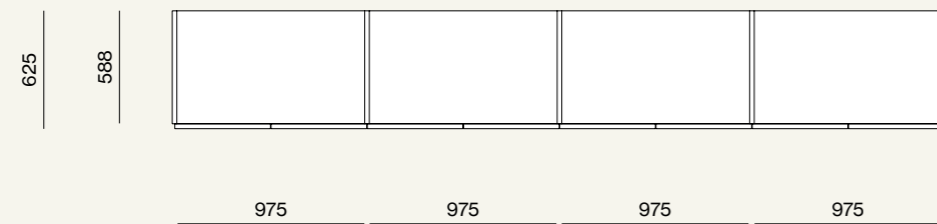

Composizione/Composition

Wardrobe 20

Suggestions

Letti e Gruppi, collezione Notte, Night 35

Elementi/Elements

- Armadio battente con anta Noto Lateral
/Hinged wardrobe with Noto Lateral door