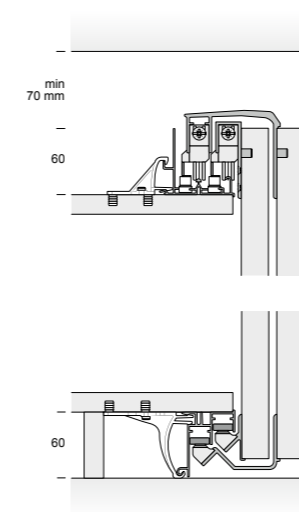

Sistema scorrimento per ante scorrevoli/Sliding system for sliding door.