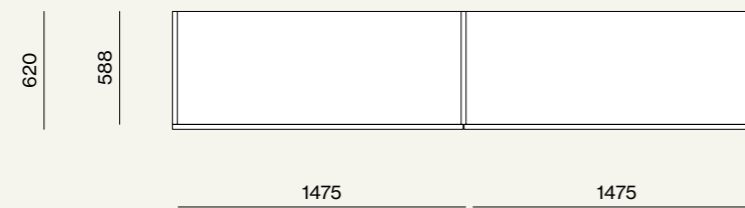

Composizione/Composition

Wardrobe 37

Suggestions

Letti e Gruppi, collezione Notte, Night 23

Elementi/Elements

- Armadio scorrevole complanare Gola 1200
/ Sliding coplanar wardrobe with Gola 1200 doors

Finiture/Finishes:

Cotone
/Cotone finish

Laccato opaco Piombo
/Piombo matt lacquer
finish

374

Elementi/Elements

- Letto Larissa con giroletto Alfa e piede Tondo
/Larissa bed with Alfa bed frame and Tondo leg

- Gruppo Lovi/Lovi drawer units