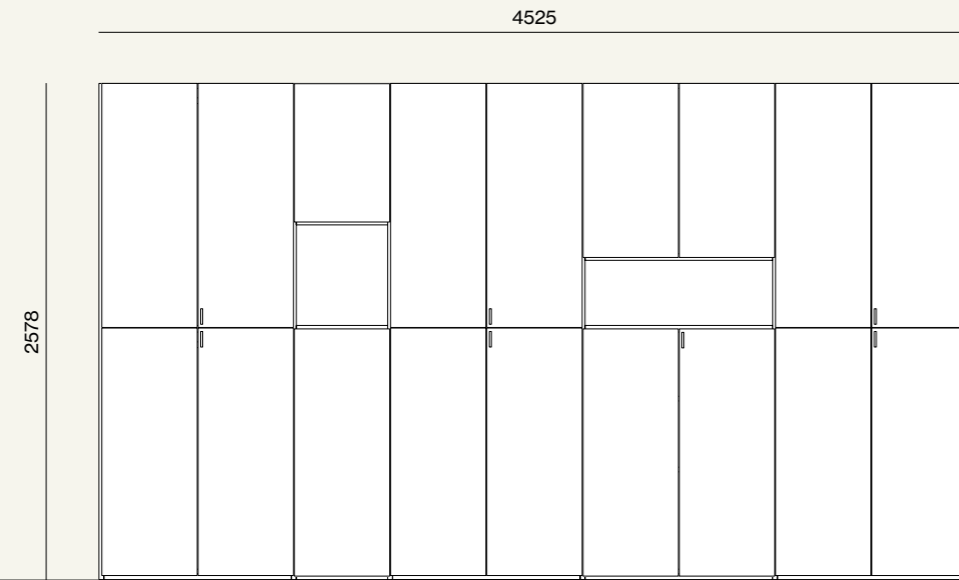

Composizione/Composition

Wardrobe 09

Suggestions

Letti e Gruppi, collezione Notte, Night 19

Elementi/Elements

- Armadio battente con anta Liscia e maniglia L30
/Hinged wardrobe with Liscia door and L30 handle

Elementi/Elements

- Sistema letto Zefiro con piede Lama
/Zefiro bed system with Lama leg

- Gruppo Compongo/Compongo drawer units
- Specchio Soul/Soul mirror