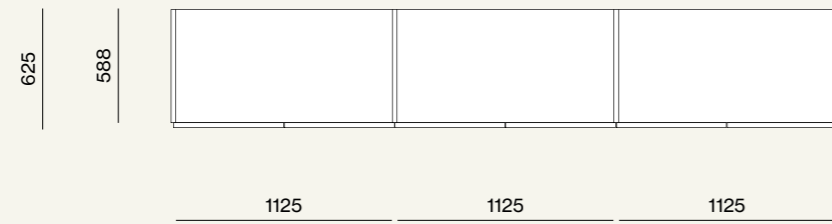

Composizione/Composition

Wardrobe 21

Suggestions

Letti e Gruppi, collezione Notte, Night 28

Elementi/Elements

- Armadio battente con anta Noto Lateral
/Hinged wardrobe with Noto Lateral door