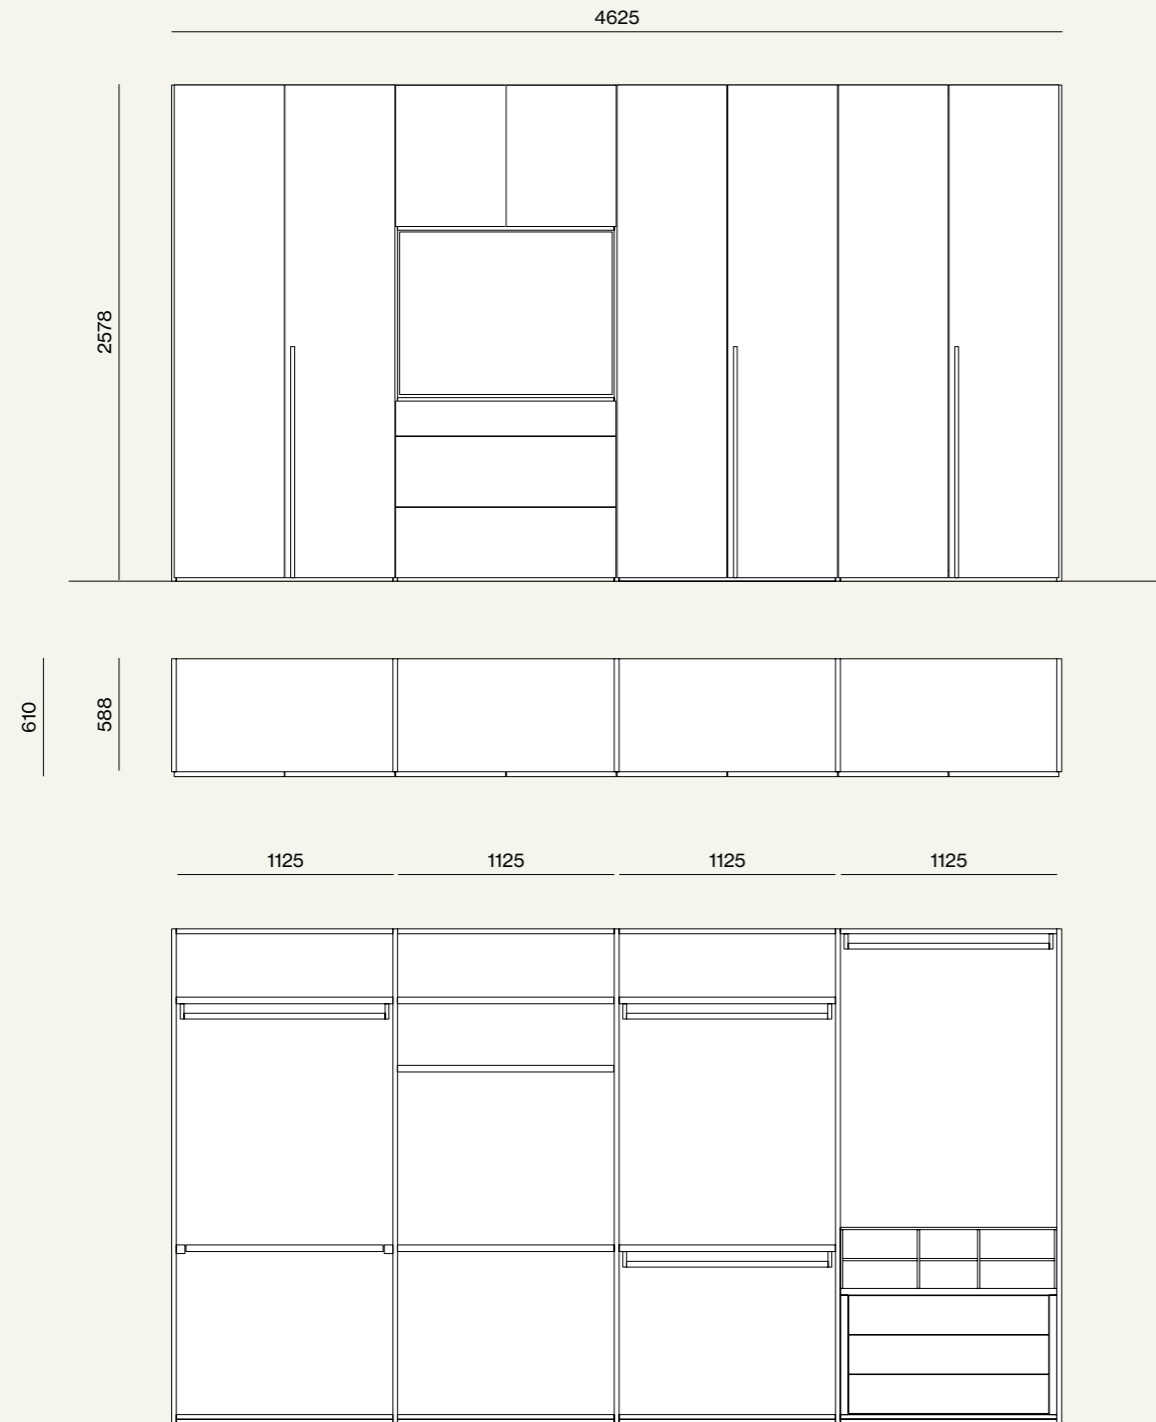

Composizione/Composition

Wardrobe 06

Suggestions

Letti e Gruppi, collezione Notte, Night 24

Elementi/Elements

– Armadio battente con anta Liscia e maniglia L25
/Hinged wardrobe with Liscia door and L25 handle

– Modulo Visual TV con cassetti
/Visual TV element with drawers