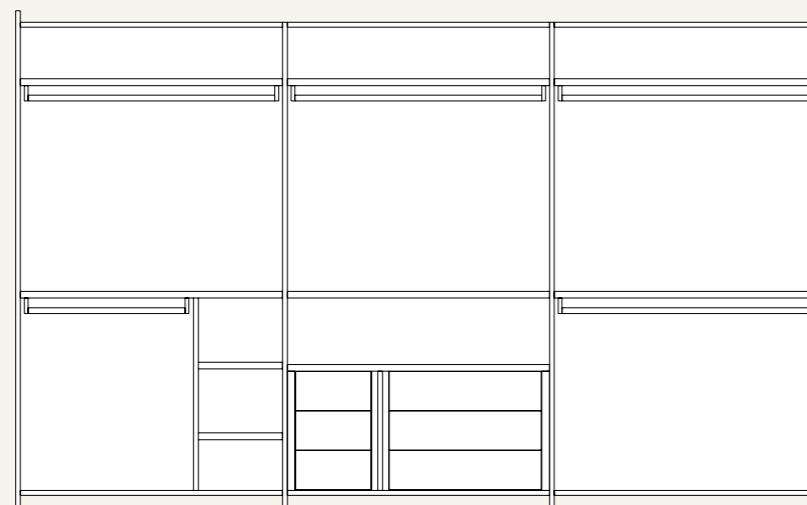

Composizione/Composition

Wardrobe 26

Suggestions

Letti e Gruppi, collezione Notte, Night 18

Elementi/Elements

- Armadio scorrevole con anta Gola 1200
/Sliding wardrobe with Gola 1200 door