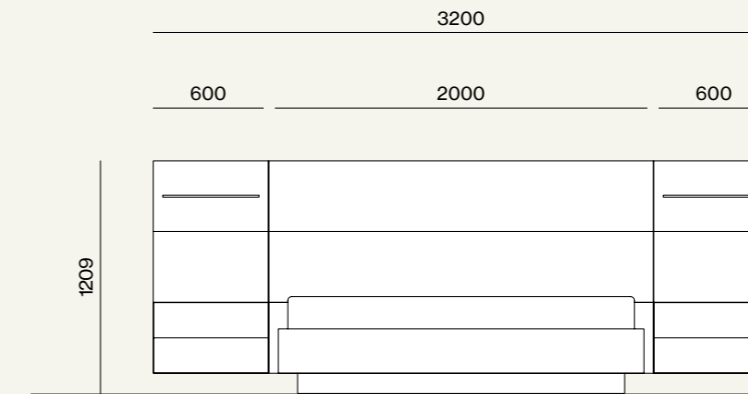

Elementi/Elements

- Sistema letto Giako con giroletto Tau
/Giako bed system with Tau ring

- Gruppo Compongo/Compongo drawer units
- Specchio Soul/Soul mirror