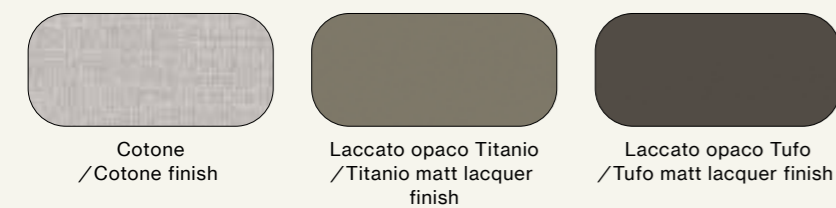

Finiture/Finishes: