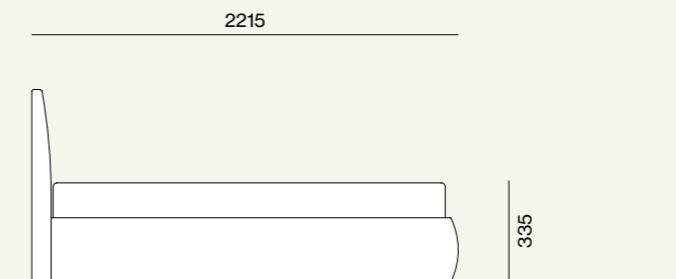

Elementi/Elements

- Letto imbottito Tessa con giroletto imbottito Epsilon
/Tessa upholstered bed with Epsilon upholstered bed frame

- Gruppo Klee/Klee drawer units