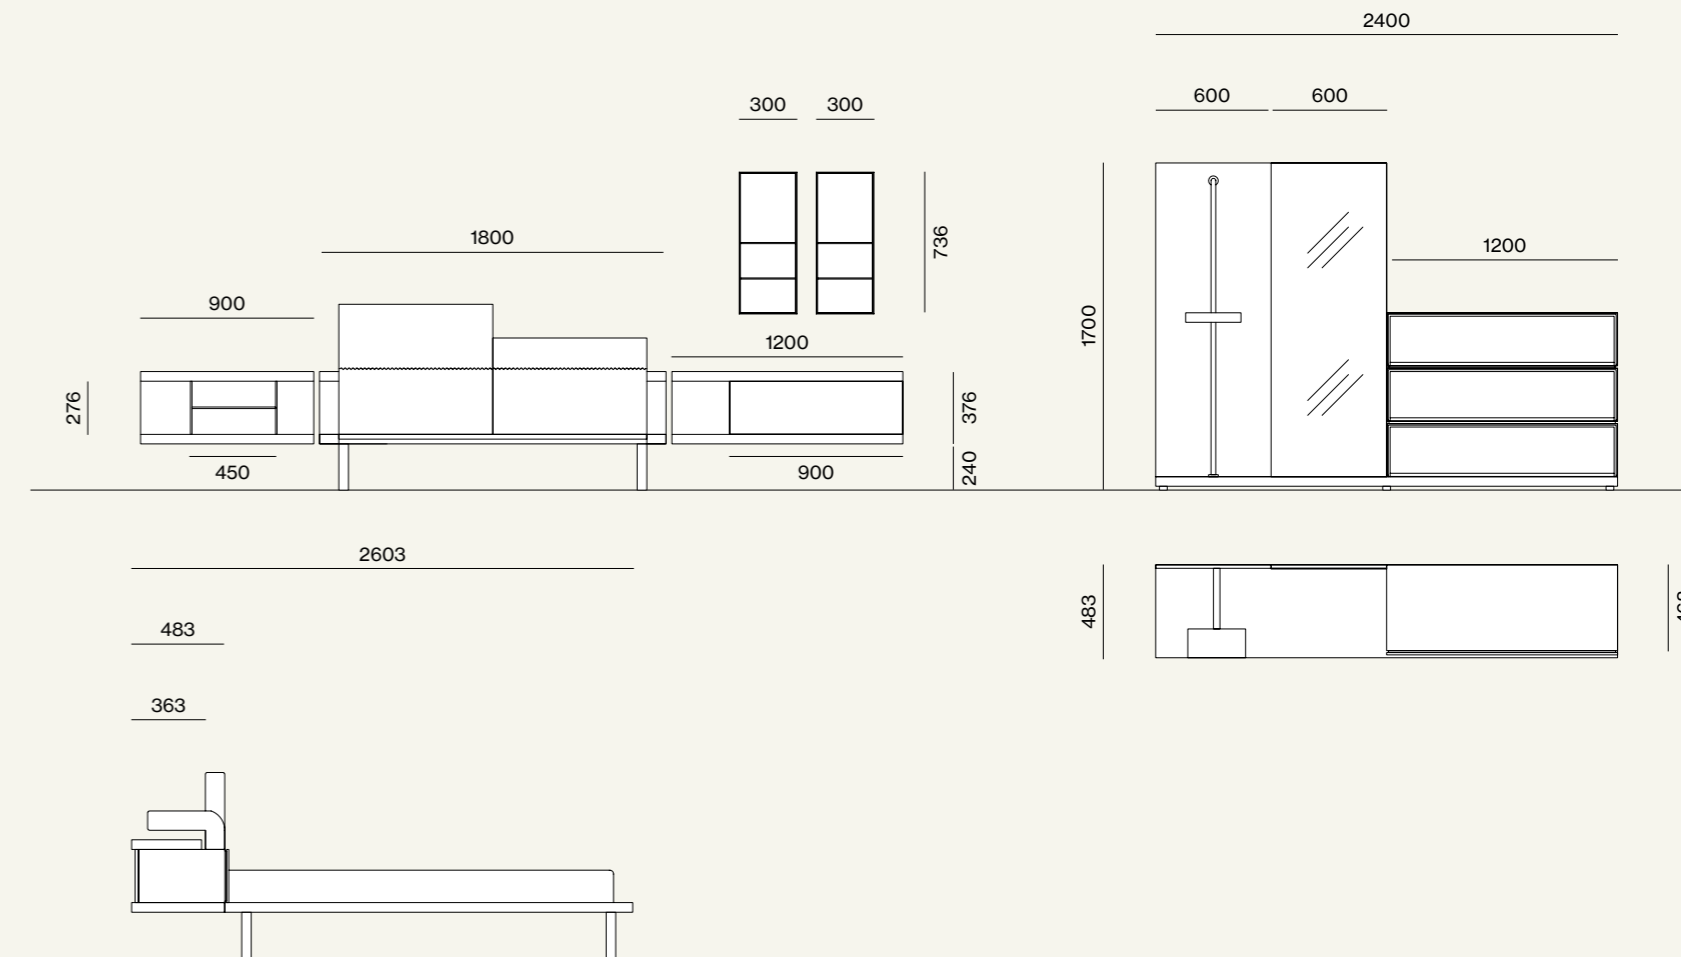

Elementi/Elements

- Letto Zefiro con cuscini imbottiti e giroletto Zefiro
/Zefiro bed with upholstered pillows and Zefiro bed frame

- Gruppo Compongo/Compongo drawer units
- Composizione Arturo/Arturo composition