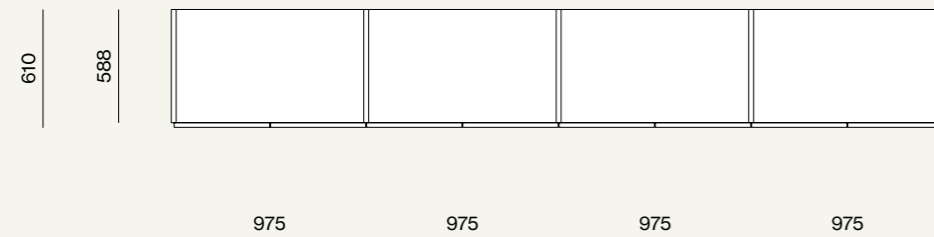

Composizione/Composition

Wardrobe 12

Suggestions

Letti e Gruppi, collezione Notte, Night 11

Elementi/Elements

- Armadio battente con maniglia Gola
/Hinged wardrobe with Gola handle

Elementi/Elements

- Letto Aura con pannello imbottito e giroletto Sigma
/Aura bed with upholstered panel and Sigma bed frame

- Gruppo Blocco/Blocco drawer units