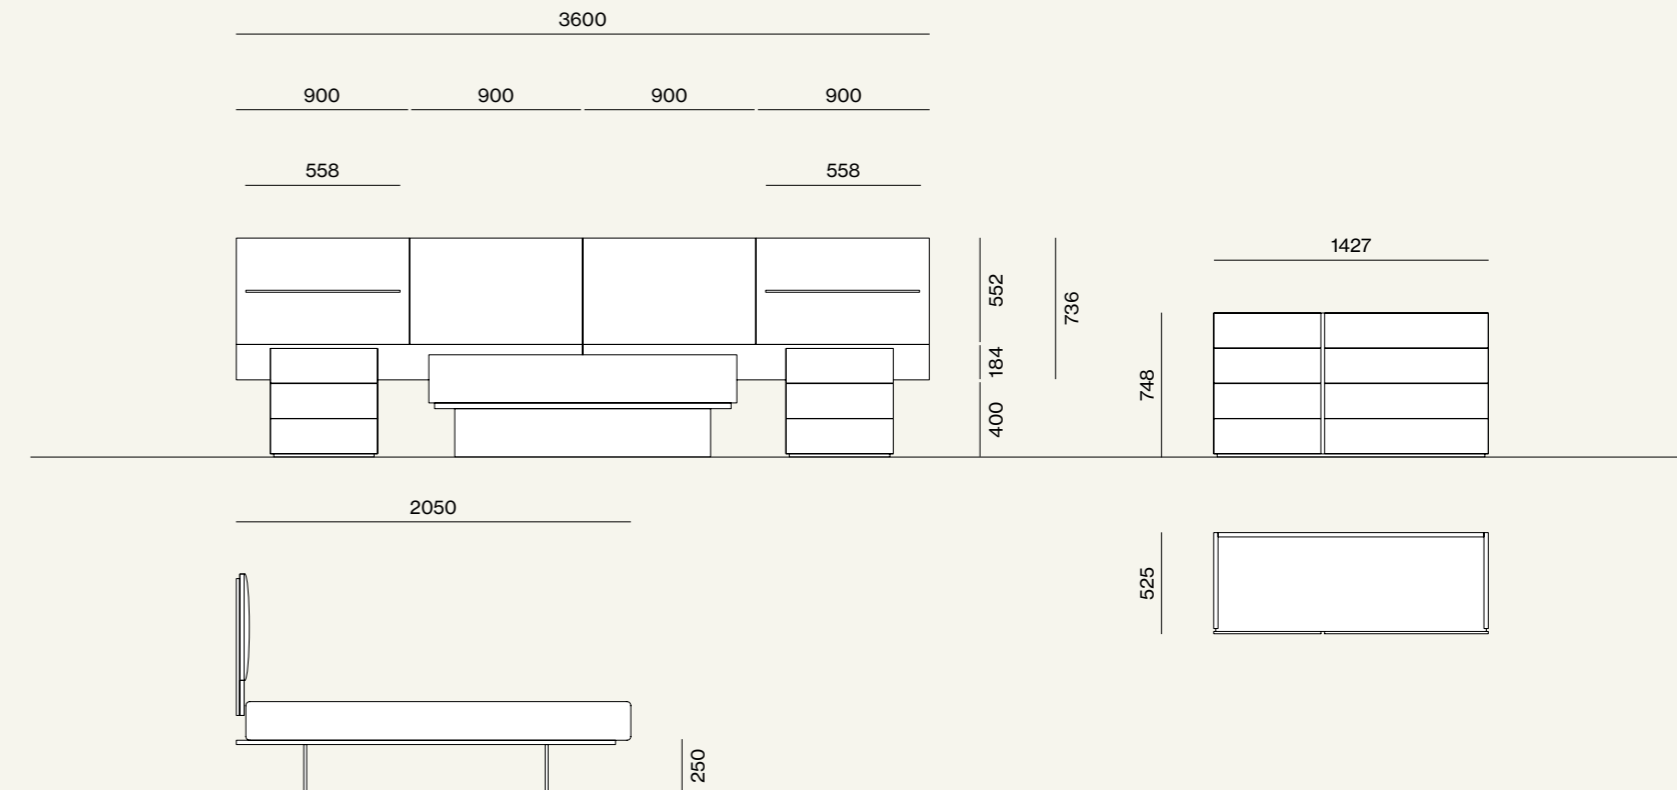

# Letti e Gruppi, collezione Notte, Night 02

Elementi/Elements

- Armadio scorrevole con anta Aries  
/Sliding wardrobe with Aries door

Elementi/Elements

- Sistema letto Giako e pianale Jasmine con piede Lama  
/Giako bed system and Jasmine bed with Lama leg. - Gruppo Blocco/Blocco drawer units