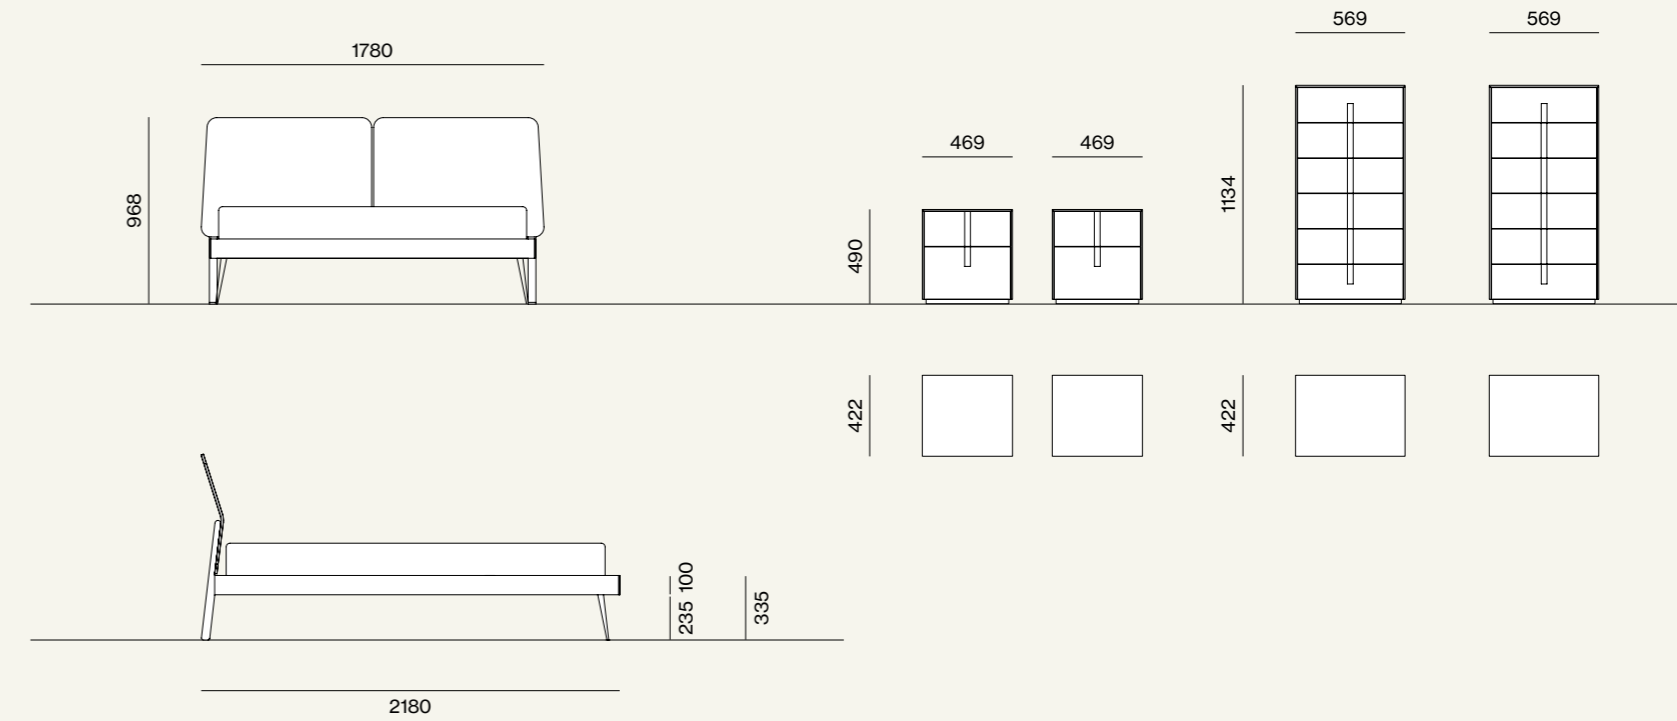

Composizione/Composition

Wardrobe 04

Suggestions

Letti e Gruppi, collezione Notte, Night 17

Elementi/Elements

- Armadio battente con anta Liscia e maniglia L 32 / Hinged wardrobe with Liscia door and L 32 handle
- Vano passaggio/Walk through wardrobe

Elementi/Elements

- Letto Ofelia con giroletto Gamma e piede Metal 1 / Ofelia bed with Gamma bed frame and Metal 1 leg
- Gruppo Ilo/Ilo drawer units