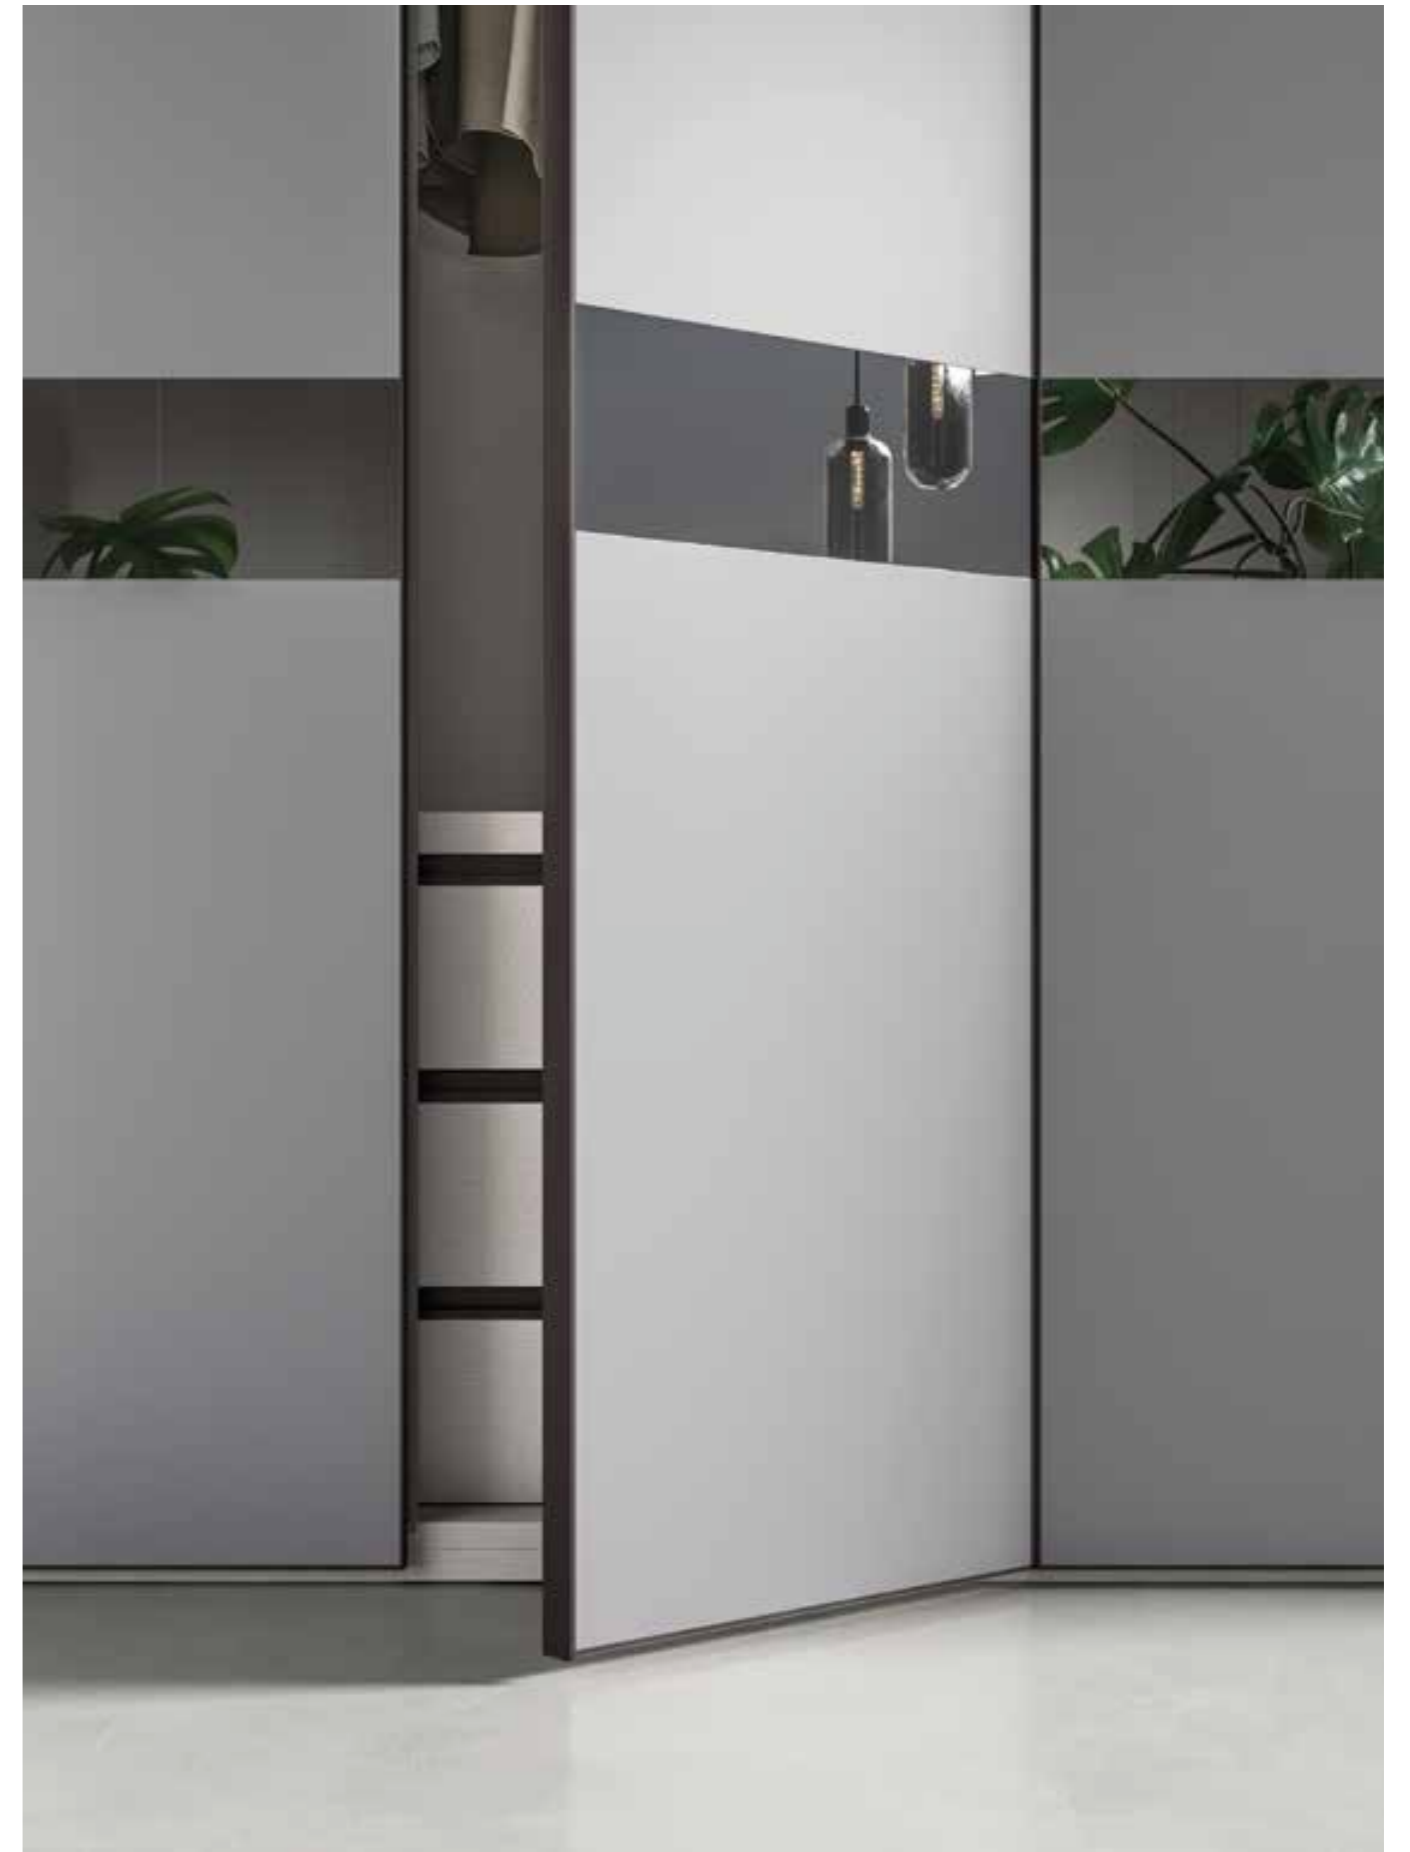

Colonna armadio attrezzata internamente di tubo appendiabiti, cassettera interna con maniglia Gola e luci Led verticali.  
/Wardrobe equipped with hanger tube, drawer pack with Gola handle and vertical Led lights.