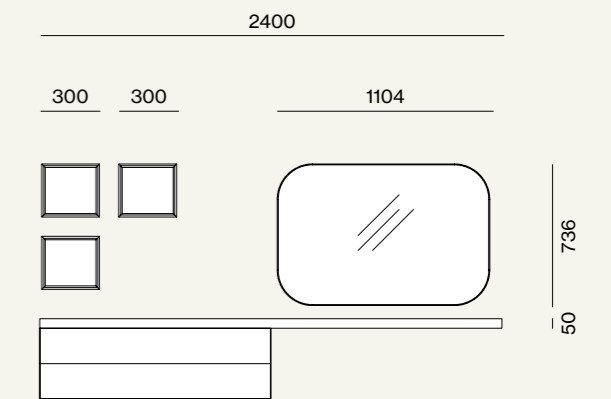

Elementi/Elements

- Sistema letto Giako con pianale Jasmine e piede Tondo
  /Giako bed system with Jasmine bed panel and Tondo leg
- Tavolino Ginestra/Ginestra coffee table
- Consolle Sp.50mm /Consolle Th.50mm
- Pensile Compongo a 2 cassetti
  /Compongo wall units with 2 drawers
- Elementi a giorno Compongo
  /Compongo opened wall units
- Specchio Soul/Soul mirror