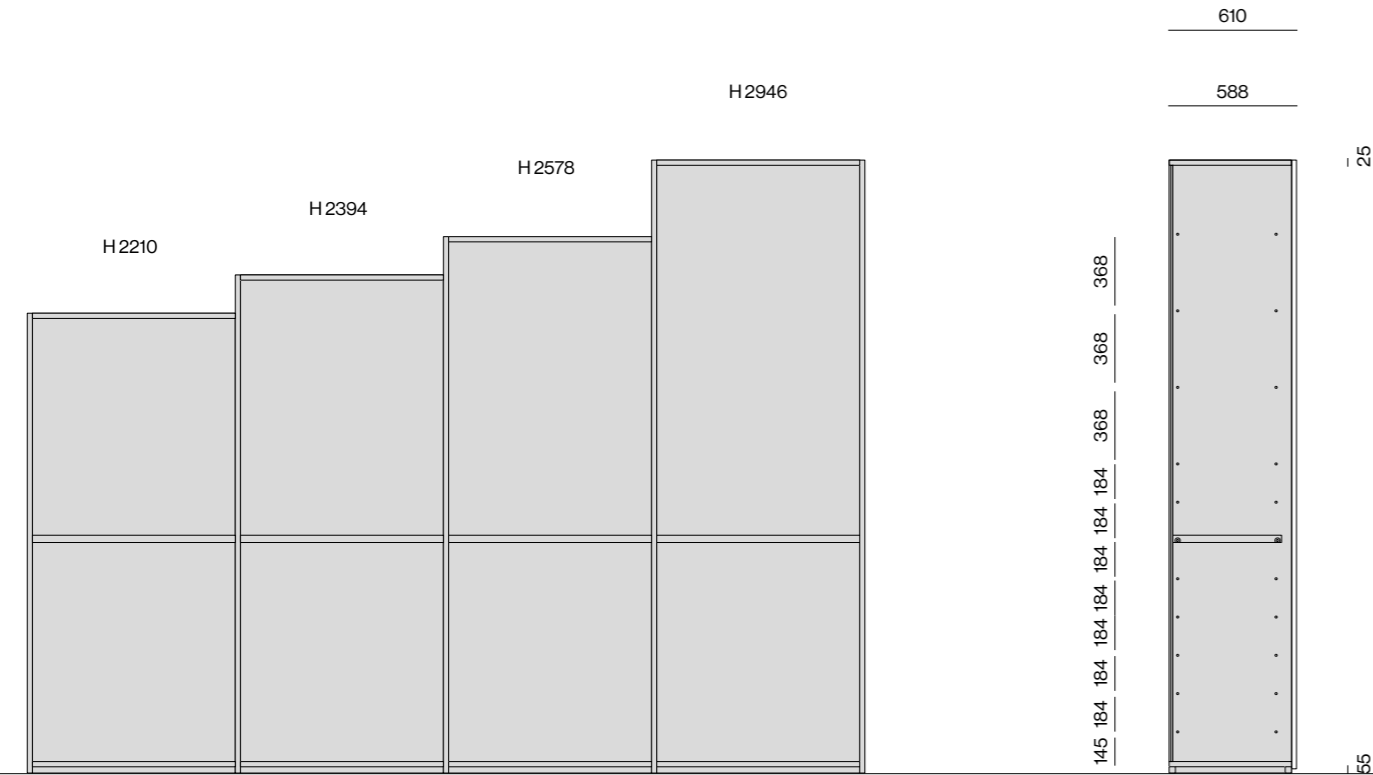

Armadio Battente / Hanging doors

Profondita 588/Deept 588

Profondita 460/Deept 460

A - Fianco legno /Wood side

B - Fianco Skeletro vetro /Skeletro frame side

C - Divisione legno /Wood partition

D - Divisione passante Skeletro /Skeletro frame partition

E - Struttura P.588 /D.588 structure

F - Struttura P.460 /D.460 structure

Cerniere fianco legno / Hinges for wood side

Cerniere fianco passante / Hinges for frame side

A

B

C

D