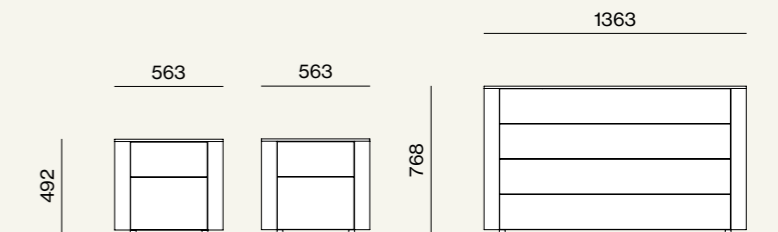

Finiture/Finishes:

Laccato opaco Piuma
/Piuma matt lacquer finish

Laccato opaco Piombo
/Piombo matt lacquer
finish

375