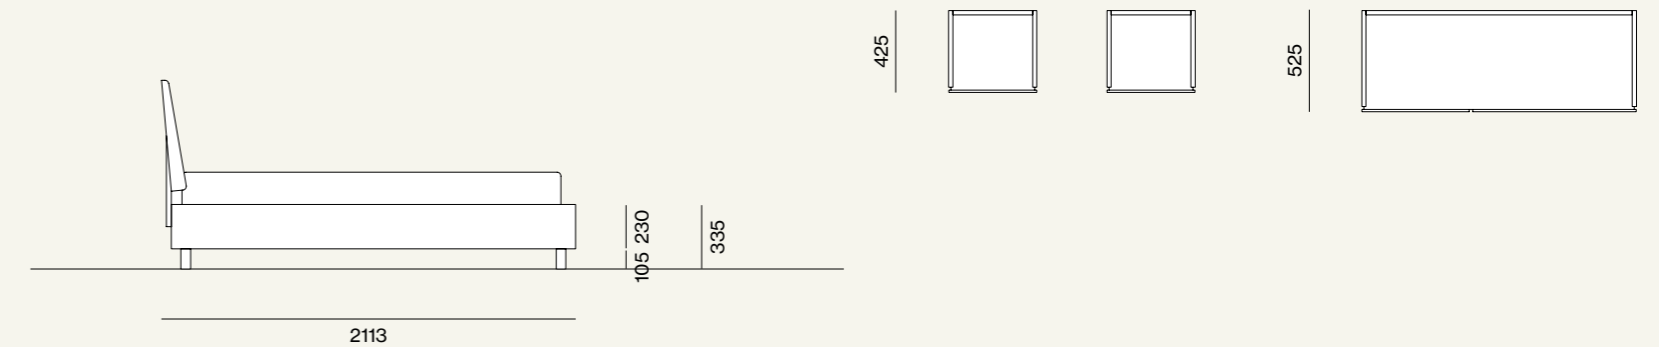

Composizione/Composition

Wardrobe 12

Suggestions

Letti e Gruppi, collezione Notte, Night 11

Elementi/Elements

- Armadio battente con maniglia Gola
/Hinged wardrobe with Gola handle

Elementi/Elements

- Letto Aura con pannello imbottito e giroletto Sigma
/Aura bed with upholstered panel and Sigma bed frame

- Gruppo Blocco/Blocco drawer units

Finiture/Finishes:

Finiture/Finishes: