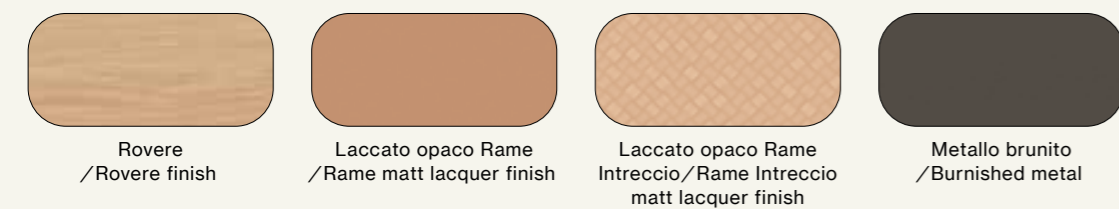

- Gruppo Lovi/Lovi drawer units

Finiture/Finishes:

060

Finiture/Finishes:

061

Armadio battente con anta Liscia e maniglia L25, elemento Visual TV con cassetti. Interno Cotone, ante in laccato opaco Titanio e Tufo, maniglia in laccato opaco Titanio.