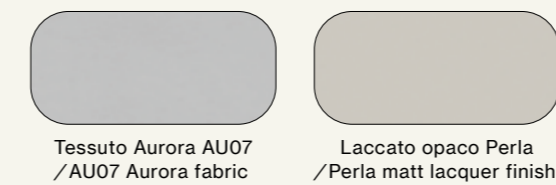

- Letto Sally imbottito con giroletto Sigma imbottito
- / Sally upholstered bed with Sigma upholstered bed frame
- Gruppo Neck/Neck drawer units
- Specchio Soul/Soul mirror

Finiture/Finishes:

Armadio scorrevole con anta Gola. Interno in Cotone, ante e maniglie Gola in laccato opaco Titanio.