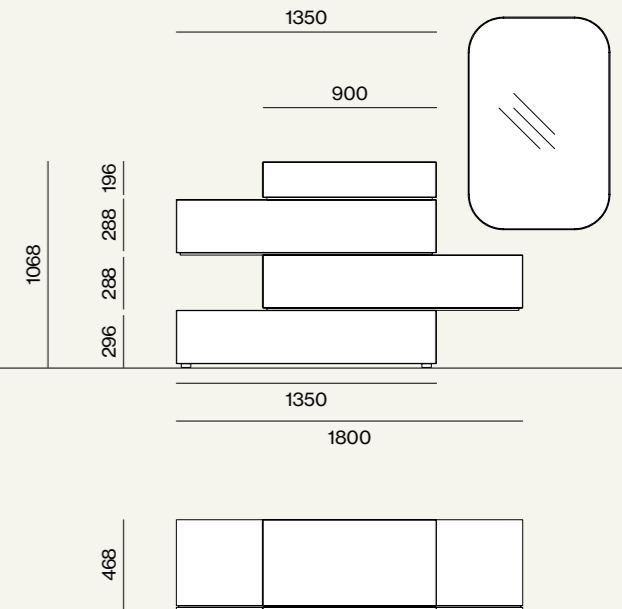

Elementi/Elements

- Sistema letto Giako con giroletto Tau
/Giako bed system with Tau ring

- Gruppo Compongo/Compongo drawer units
- Specchio Soul/Soul mirror