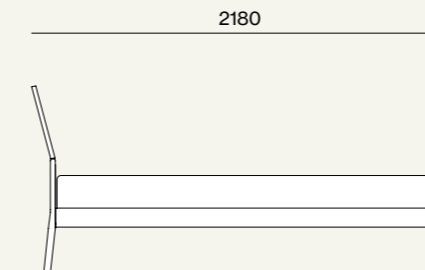

Finiture/Finishes:

Laccato opaco Piuma
/Piuma matt lacquer finish

Laccato opaco Piombo
/Piombo matt lacquer
finish

375