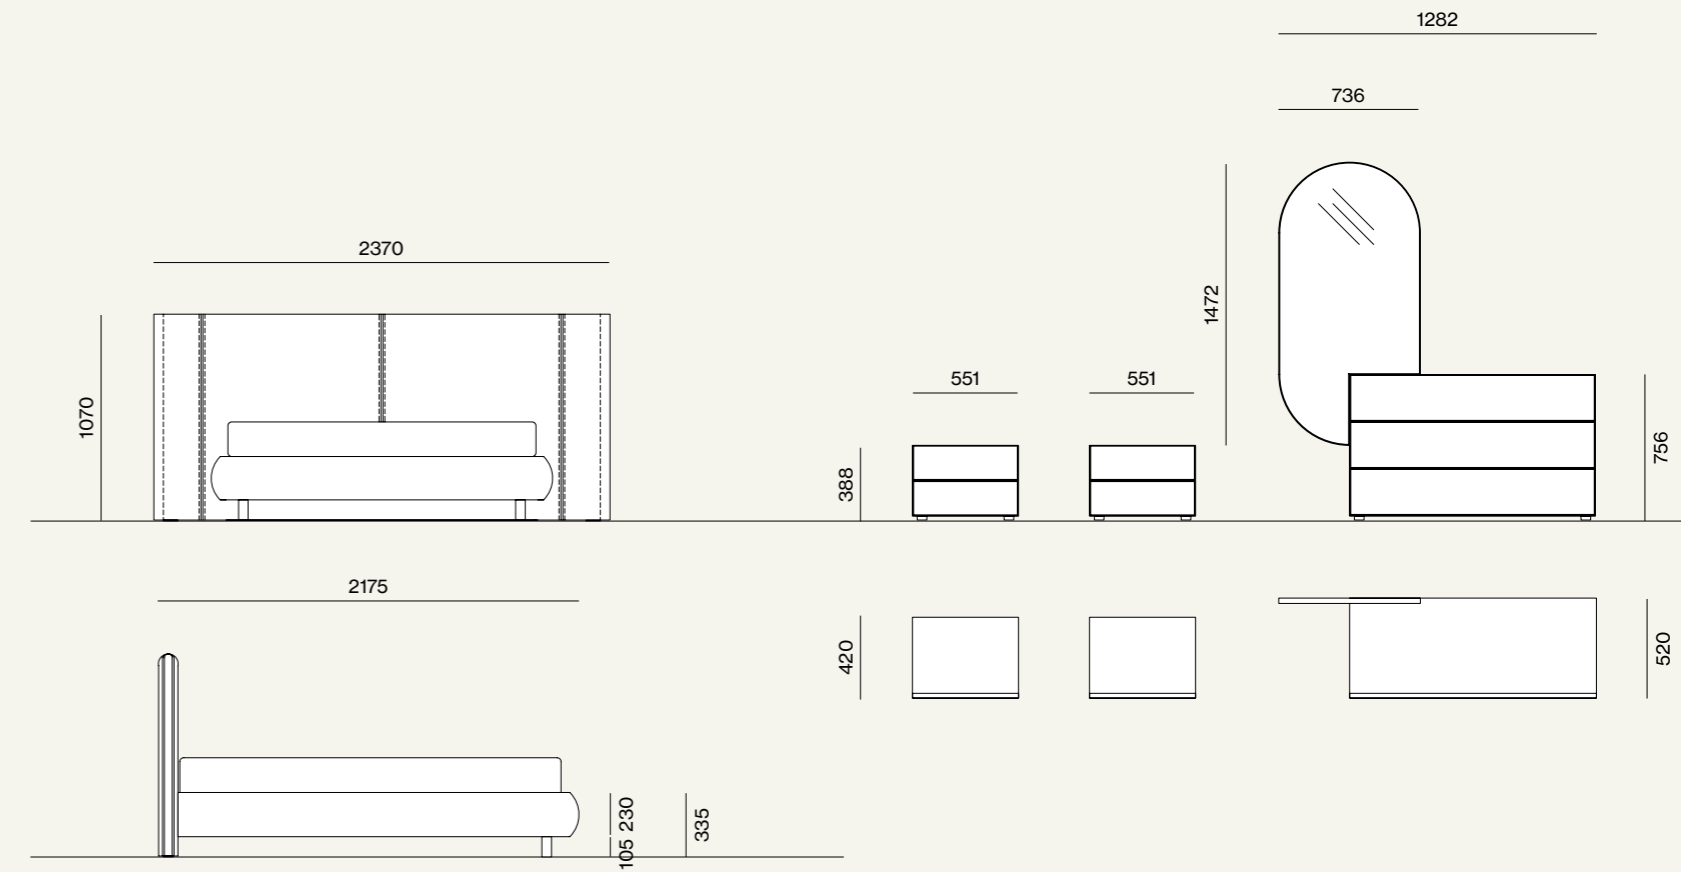

Elementi/Elements

- Letto Lavinia imbottito con giroletto Sigma imbottito
/Lavinia upholstered bed with Sigma upholstered
bed frame

- Gruppo Noto/Noto drawer units
- Specchio Soul/Soul mirror