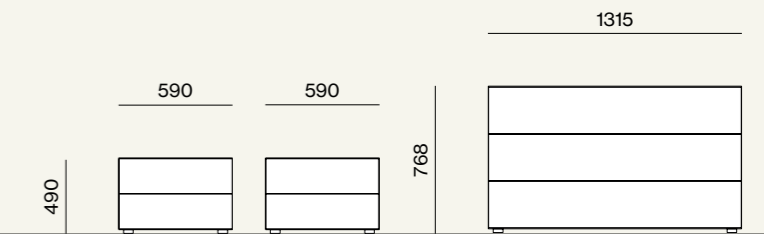

Finiture/Finishes: