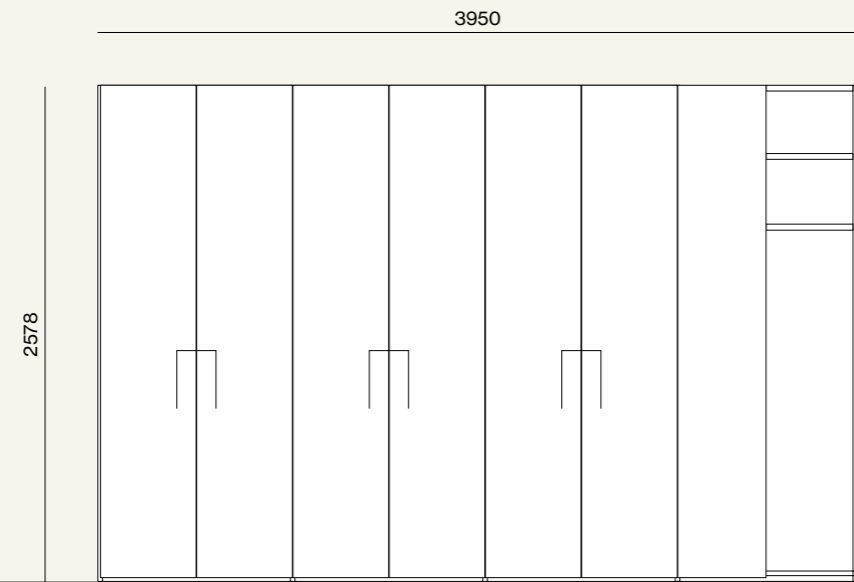

Finiture/Finishes:

Elementi/Elements

– Letto Larissa con pannello imbottito e giroletto Beta  
/Larissa bed with upholstered panel and Beta bed frame

– Gruppo Blocco/Blocco drawer units

Finiture/Finishes: