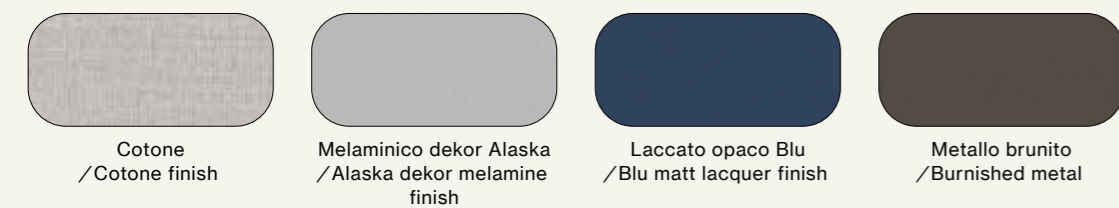

Finiture/Finishes: