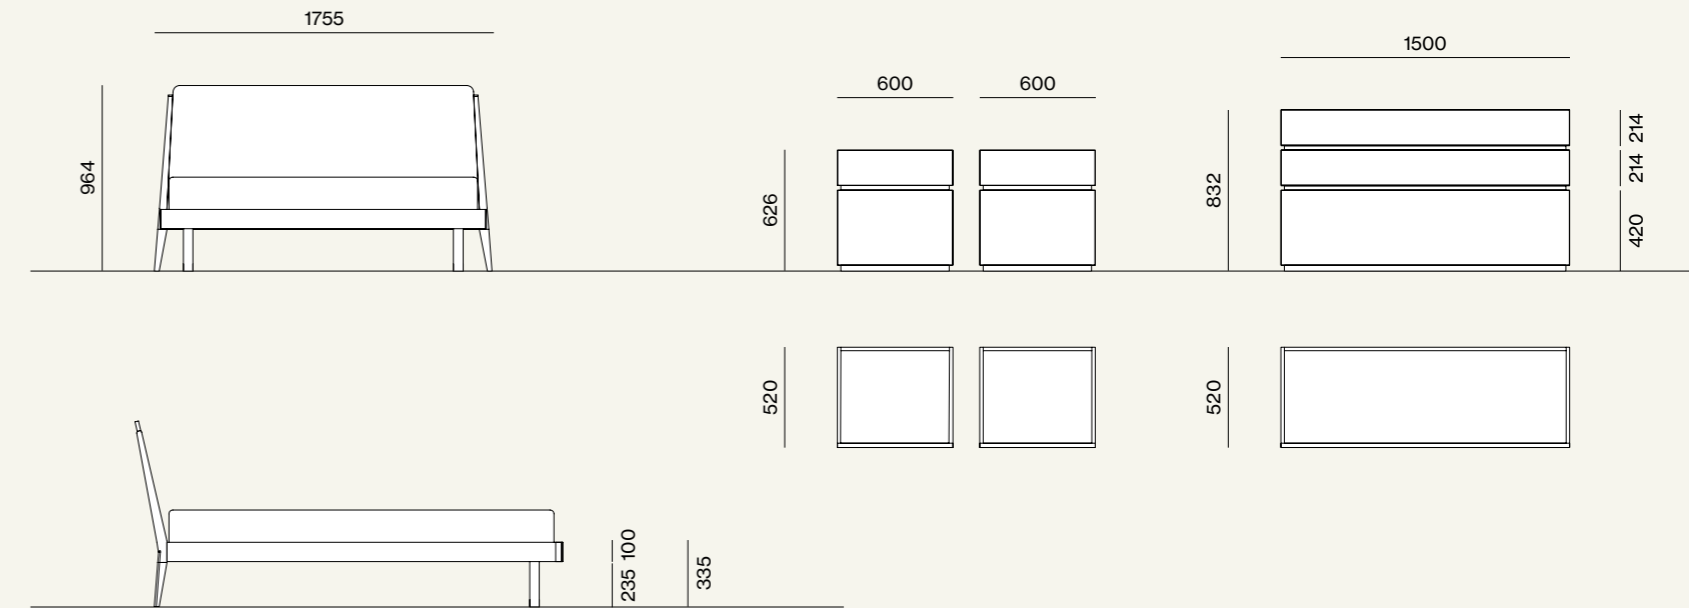

Elementi/Elements

- Letto Miranda con giroletto Gamma e piede Tondo
/Miranda bed with Gamma bed frame and Tondo leg

- Gruppo Lego/Lego drawer units