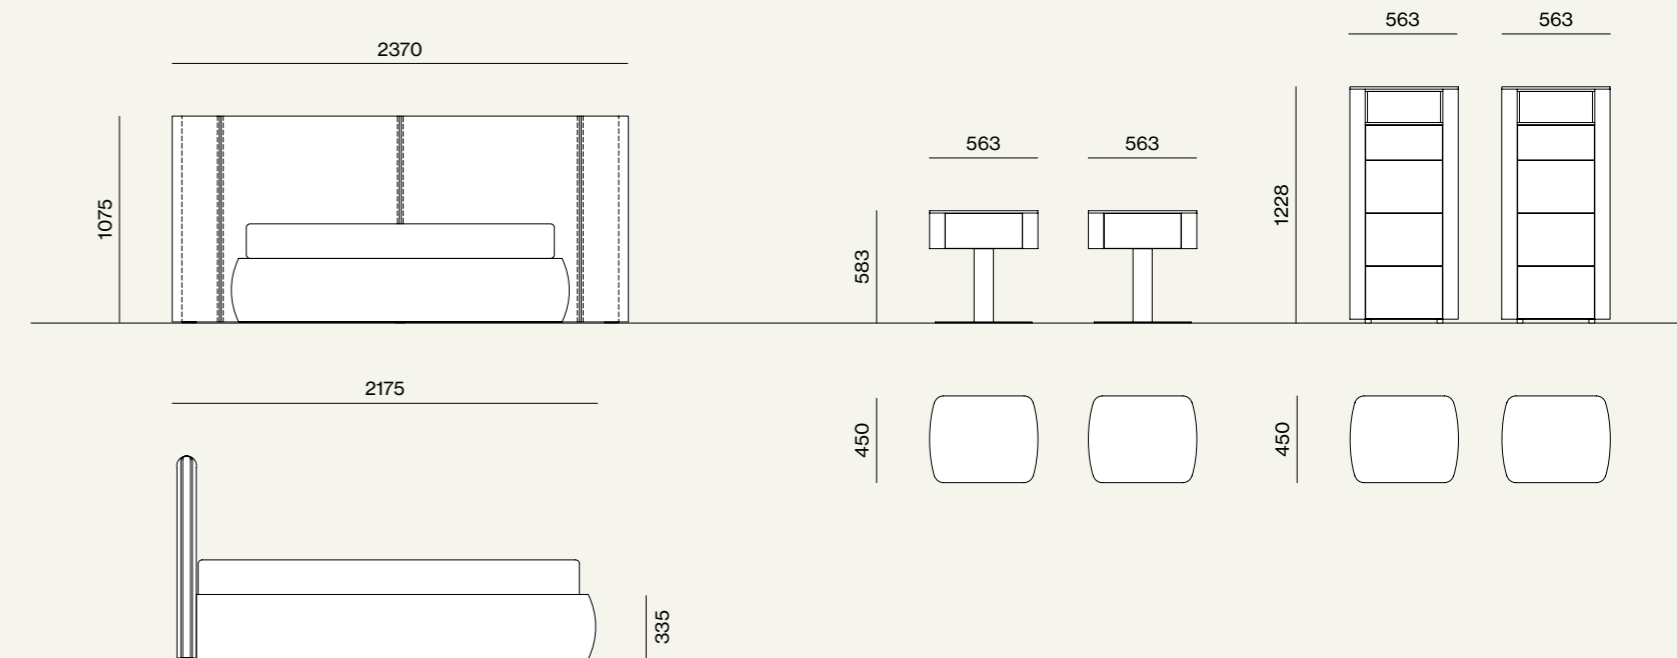

Elementi/Elements

- Letto Lavinia imbottito con giroletto Epsilon imbottito
/Lavinia upholstered bed with Epsilon upholstered bed frame

- Gruppo Lovi/Lovi drawer units