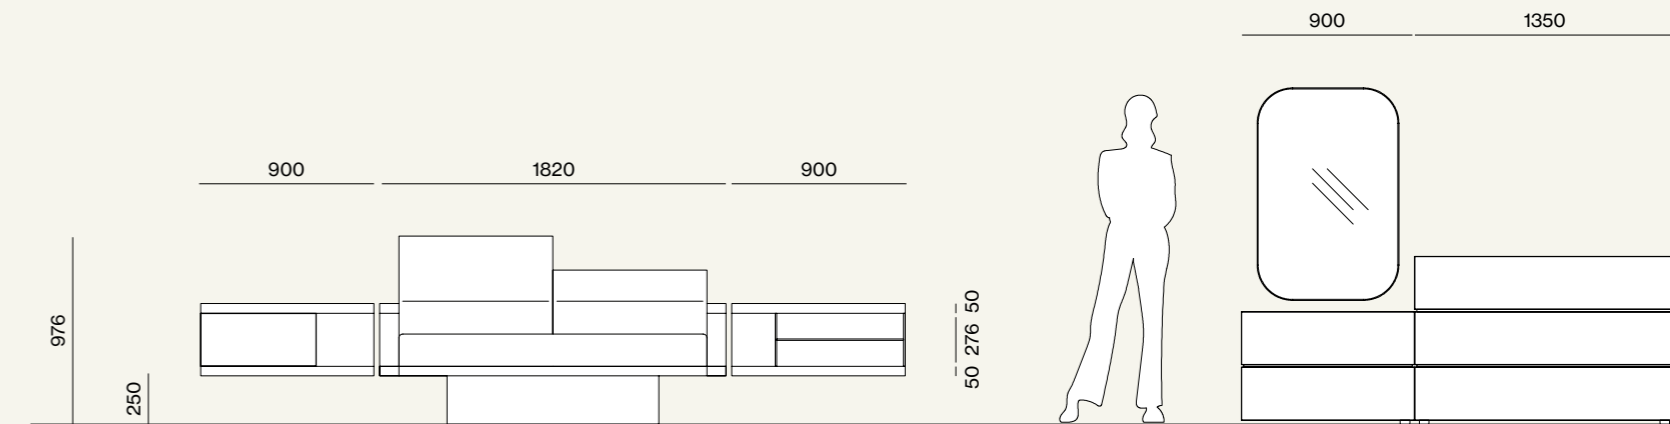

Composizione/Composition

Wardrobe 09

Suggestions

Letti e Gruppi, collezione Notte, Night 19

Elementi/Elements

- Armadio battente con anta Liscia e maniglia L30
/Hinged wardrobe with Liscia door and L30 handle

Elementi/Elements

- Sistema letto Zefiro con piede Lama
/Zefiro bed system with Lama leg

- Gruppo Compongo/Compongo drawer units
- Specchio Soul/Soul mirror