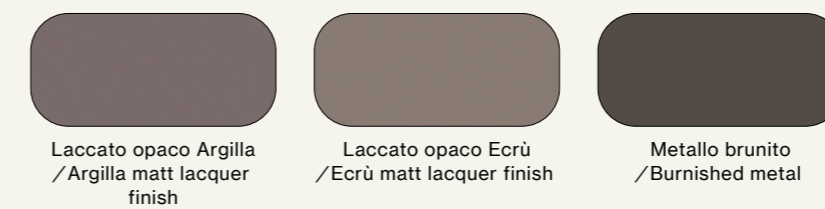

- Gruppo Ilo/Ilo drawer units

Finiture/Finishes:

Armadio scorrevole con anta Liscia e maniglia dedicata. Interno in Rovere, ante e maniglie in laccato opaco Basalto.

Sliding wardrobe with Liscia door and dedicated handle. Internal structure in Rovere finish, doors and handles in Basalto matt lacquer finish.