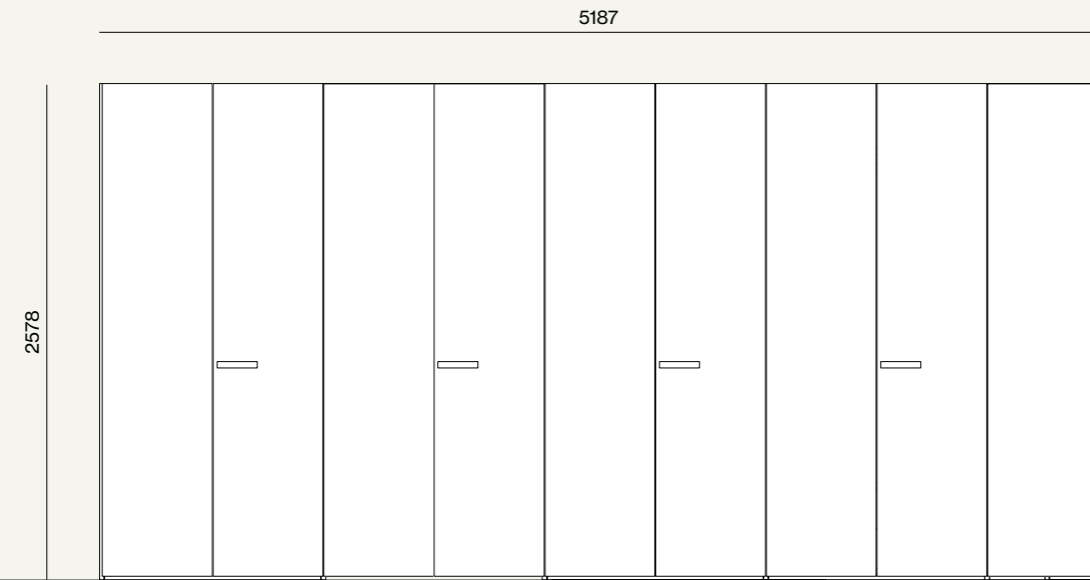

Composizione/Composition

Wardrobe 04

Suggestions

Letti e Gruppi, collezione Notte, Night 17

Elementi/Elements

- Armadio battente con anta Liscia e maniglia L 32 / Hinged wardrobe with Liscia door and L 32 handle
- Vano passaggio/Walk through wardrobe

Elementi/Elements

- Letto Ofelia con giroletto Gamma e piede Metal 1 / Ofelia bed with Gamma bed frame and Metal 1 leg
- Gruppo Ilo/Ilo drawer units