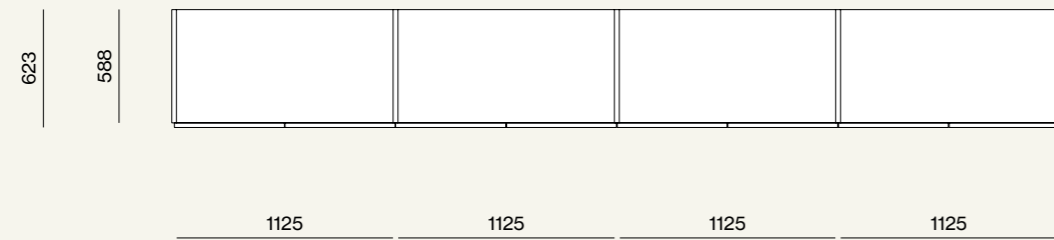

Composizione/Composition

Wardrobe 15

Suggestions

Letti e Gruppi, collezione Notte, Night 12

Elementi/Elements

- Armadio Skeletro con anta Glass Vetro
/Skeletro wardrobe with Glass door