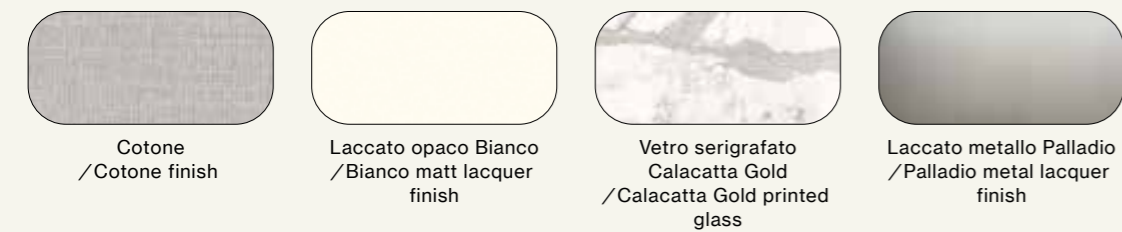

# Letti e Gruppi, collezione Notte, Night 04

Elementi/Elements

- Armadio battente con anta Noto Vertical/  
Hinged wardrobe with Noto Vertical doors

Finiture/Finishes:

Elementi/Elements

- Letto Lavinia imbottito con giroletto Sigma imbottito  
/Lavinia upholstered bed with Sigma upholstered  
bed frame