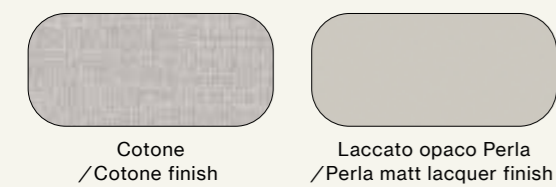

Finiture/Finishes: