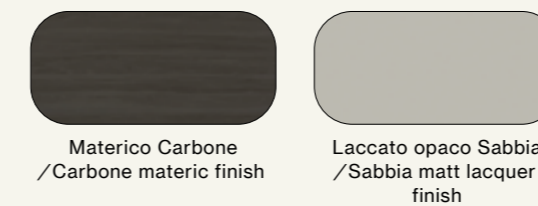

- Gruppo Blocco/Blocco drawer units

Finiture/Finishes:

Finiture/Finishes:

Armadio battente con anta Gola 1200. Interno in Cotone, ante e maniglie in melaminico Tortora.

Hinged wardrobe with Gola 1200 doors. Internal structure in Cotone finish, doors and handles in Tortora melamine finish.