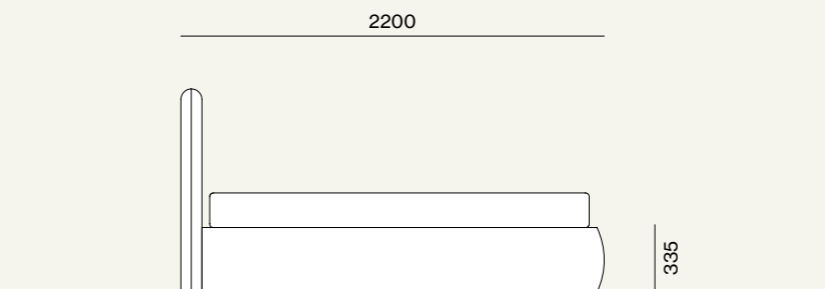

Elementi/Elements

- Letto imbottito Fiocco con giroletto imbottito Epsilon
/Fiocco upholstered bed with Epsilon upholstered bed frame

- Gruppo Compongo Grafic
/Compongo Grafic drawer units