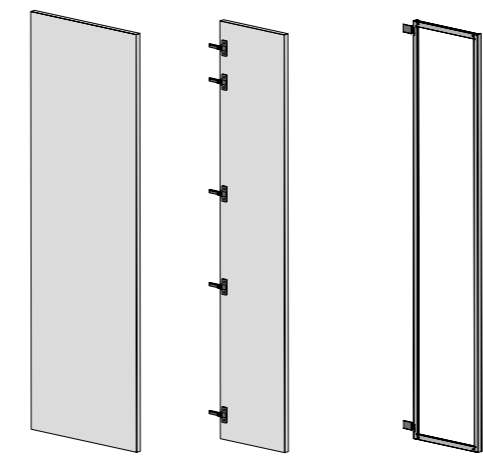

Cerniere fianco legno / Hinges for wood side

Cerniere fianco passante / Hinges for frame side

Fianco legno /Wood side

Anta legno /Wood door

Anta Glass /Glass door