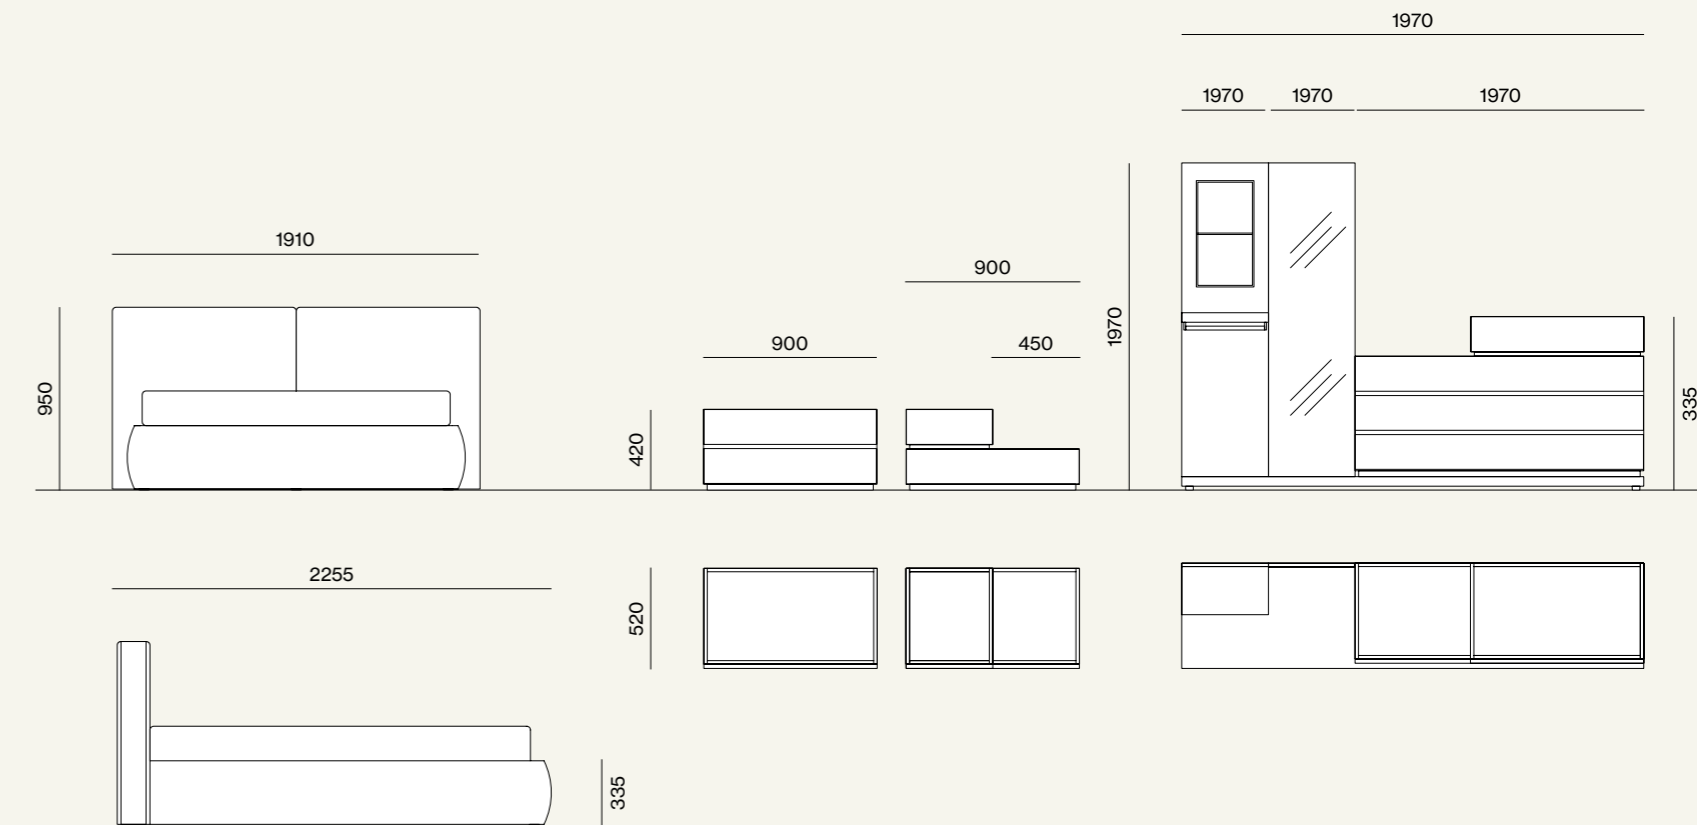

Finiture/Finishes:

Elementi/Elements

- Letto Sally imbottito con giroletto Epsilon contenitore
  /Sally upholstered bed with Epsilon upholstered bed frame with storage
- Gruppo Lego/Lego drawer units
- Composizione Arturo/Arturo composition