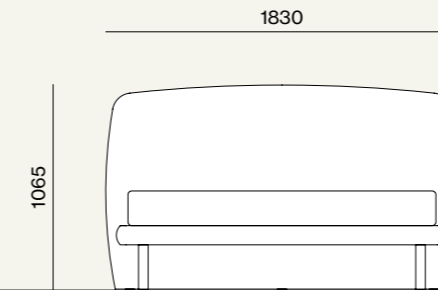

Elementi/Elements

- Letto imbottito Gaia con giroletto Alfa e piede Metal 1
/Gaia upholstered bed with Alfa bed frame and Metal 1 leg

- Gruppo Klee/Klee drawer units