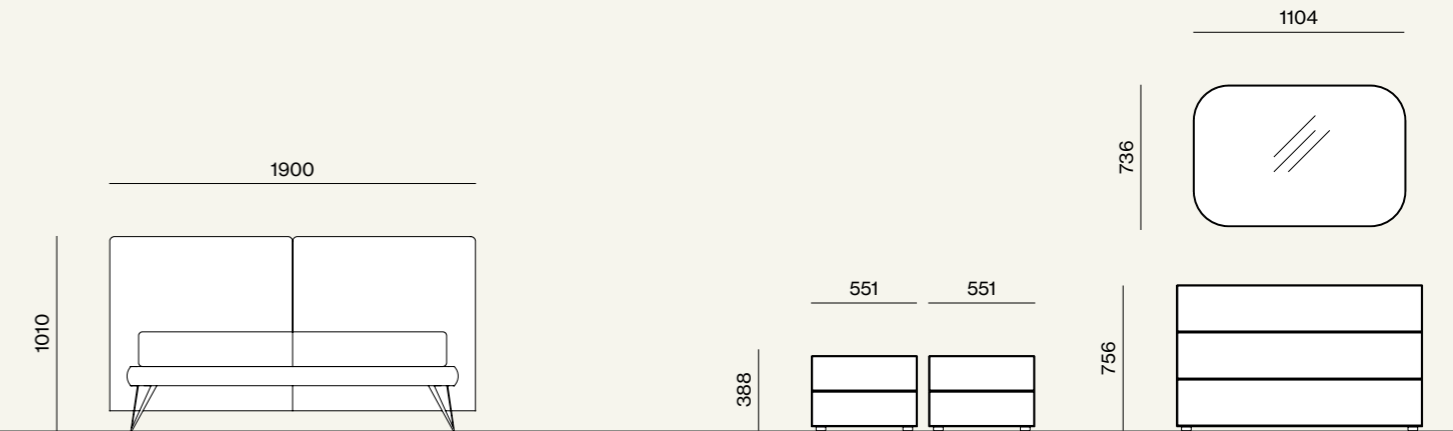

Elementi/Elements

- Letto Alissa imbottito con giroletto Alfa imbottito e piede Metal 3
/Alissa upholstered bed with Alfa upholstered frame and Metal 3 leg

- Gruppo Noto/Noto drawer units