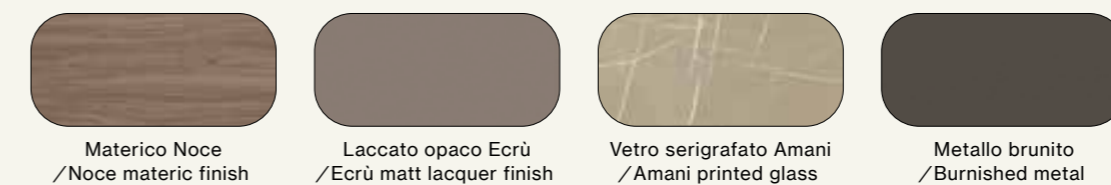

Finiture/Finishes: