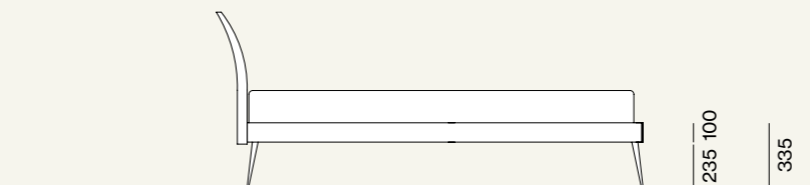

Elementi/Elements

- Letto Loge con giroletto Alfa e piede Metal 1
/Loge bed with Alfa bed frame and Metal 1 leg

- Gruppo Aries/Aries drawer units