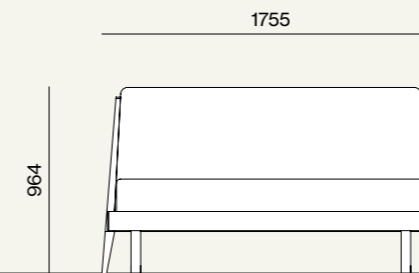

Elementi/Elements

- Letto Miranda con giroletto Alfa e piede Metal 6  
/Miranda bed with Alfa bed frame and Metal 6 leg

- Gruppo Neck/Neck drawer units

Finiture/Finishes:

Materico Carbone  
/Carbone materic finish