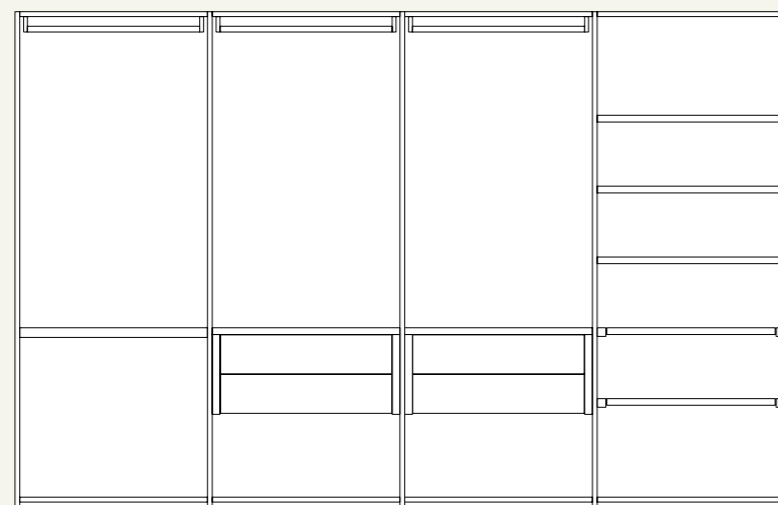

Composizione/Composition

Wardrobe 01

Suggestions

Letti e Gruppi, collezione Notte, Night 16

Elementi/Elements

- Armadio battente con anta Saponetta.
/Hinged wardrobe with Saponetta doors.