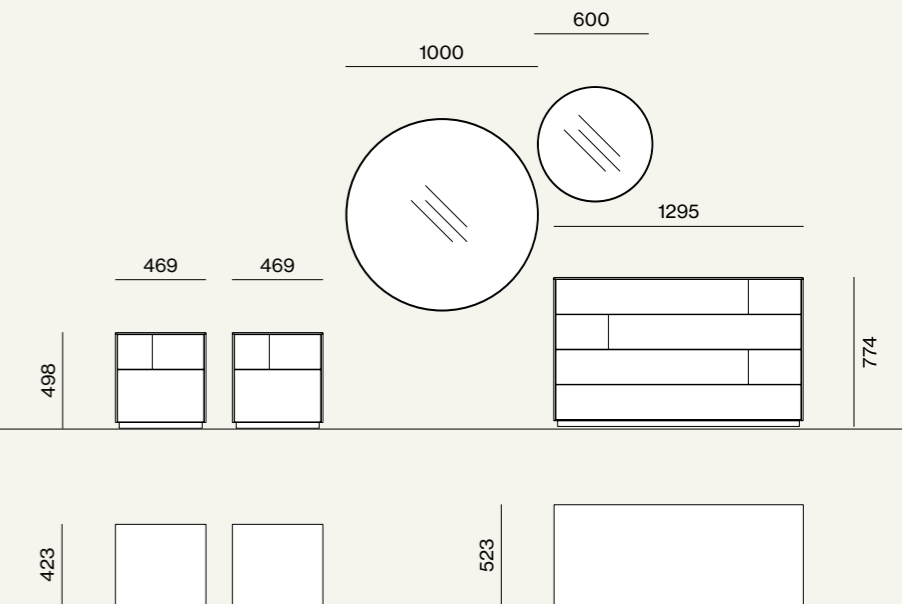

Elementi/Elements

- Letto imbottito Gaia con giroletto Alfa e piede Metal 1
/Gaia upholstered bed with Alfa bed frame and Metal 1 leg

- Gruppo Klee/Klee drawer units