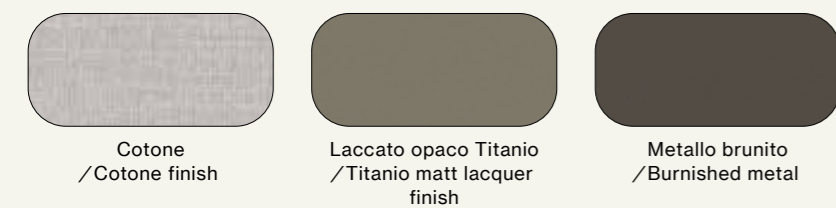

Finiture/Finishes: