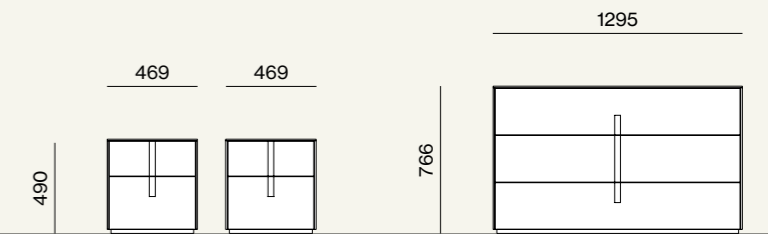

- Gruppo Ilo/Ilo drawer units

Finiture/Finishes:

Armadio scorrevole con anta Liscia e maniglia dedicata. Interno in Rovere, ante e maniglie in laccato opaco Basalto.

Sliding wardrobe with Liscia door and dedicated handle. Internal structure in Rovere finish, doors and handles in Basalto matt lacquer finish.