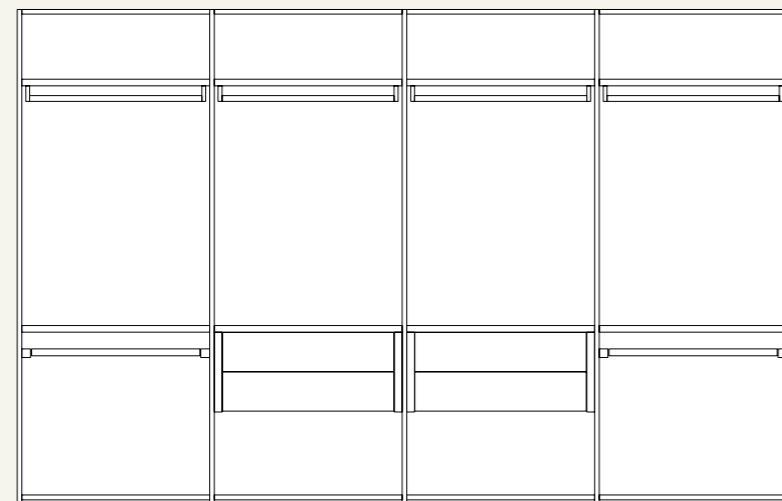

Composizione/Composition

Wardrobe 20

Suggestions

Letti e Gruppi, collezione Notte, Night 35

Elementi/Elements

- Armadio battente con anta Noto Lateral
/Hinged wardrobe with Noto Lateral door