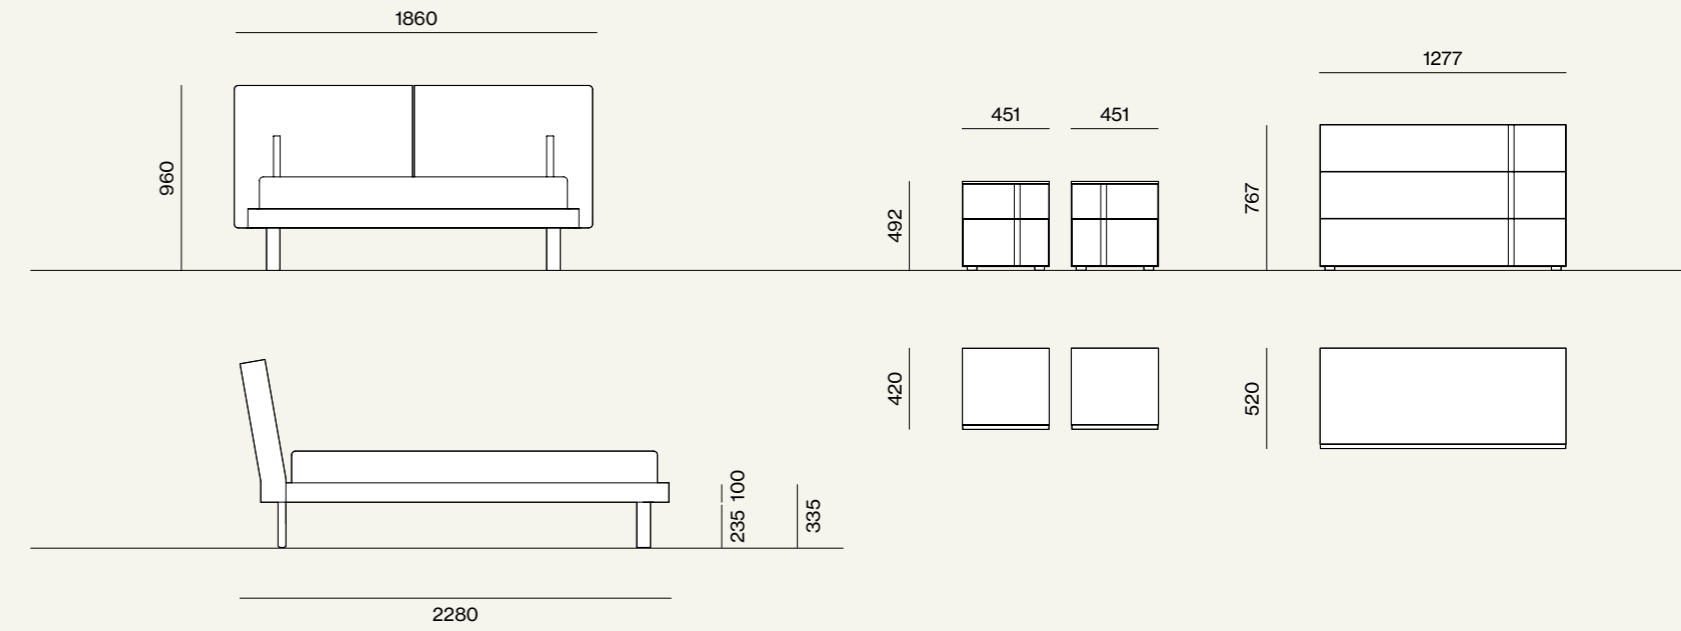

Elementi/Elements

– Letto imbottito Brigitta con giroletto imbottito Alfa
/Brigitta upholstered bed with Alfa upholstered bed frame

– Gruppo Aries/Aries drawer units