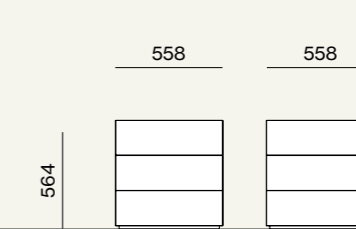

Finiture/Finishes:

Elementi/Elements

– Letto Larissa con pannello imbottito e giroletto Beta  
/Larissa bed with upholstered panel and Beta bed frame

– Gruppo Blocco/Blocco drawer units

Finiture/Finishes: