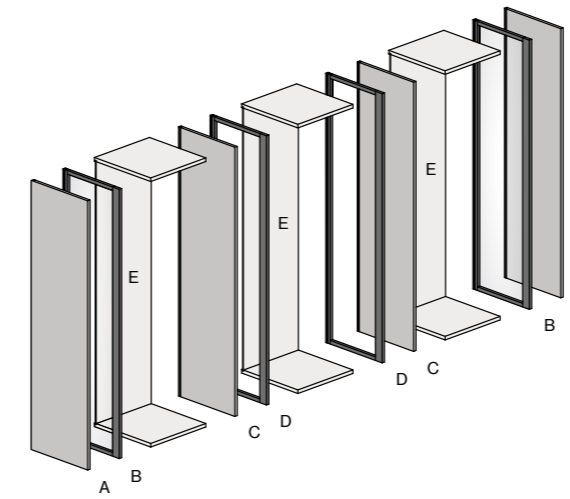

Brunito Palladio

Armadio Battente / Hanging doors

Profondita 588/Deept 588

Profondita 460/Deept 460

A - Fianco legno /Wood side

B - Fianco Skeletro vetro /Skeletro frame side

C - Divisione legno /Wood partition