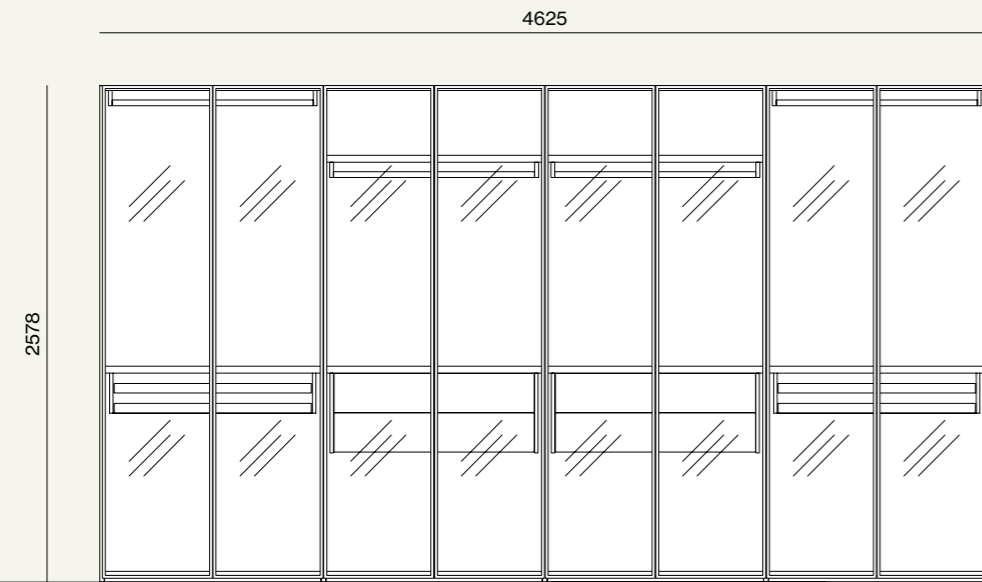

Composizione/Composition

Wardrobe 15

Suggestions

Letti e Gruppi, collezione Notte, Night 12

Elementi/Elements

- Armadio Skeletro con anta Glass Vetro
/Skeletro wardrobe with Glass door