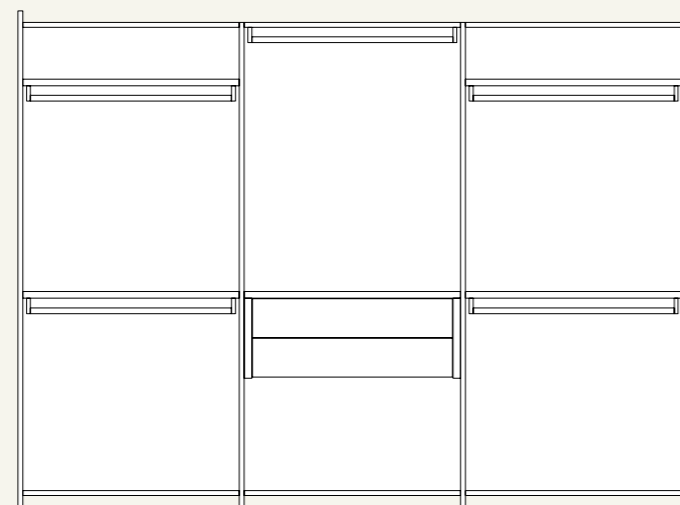

Composizione/Composition

Wardrobe 32

Suggestions

Letti e Gruppi, collezione Notte, Night 10

Elementi/Elements

- Armadio scorrevole con anta Frame Vertical
/Sliding wardrobe with Frame Vertical door