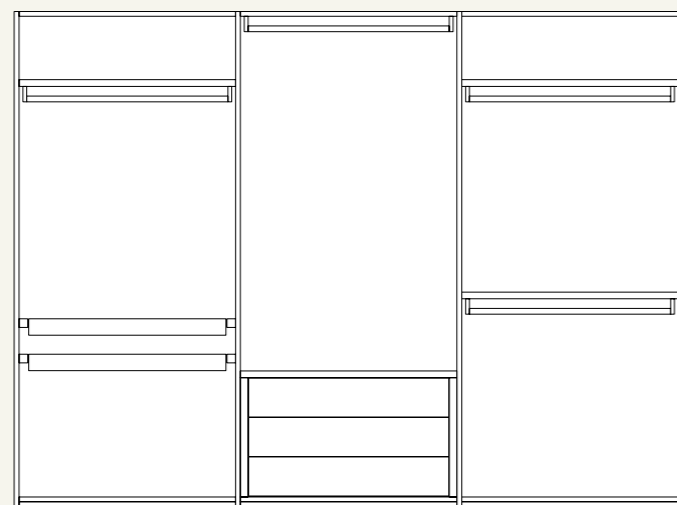

Composizione/Composition

Wardrobe 11

Suggestions

Letti e Gruppi, collezione Notte, Night 30

Elementi/Elements

- Armadio battente con anta Gola
  /Hinged wardrobe with Gola doors