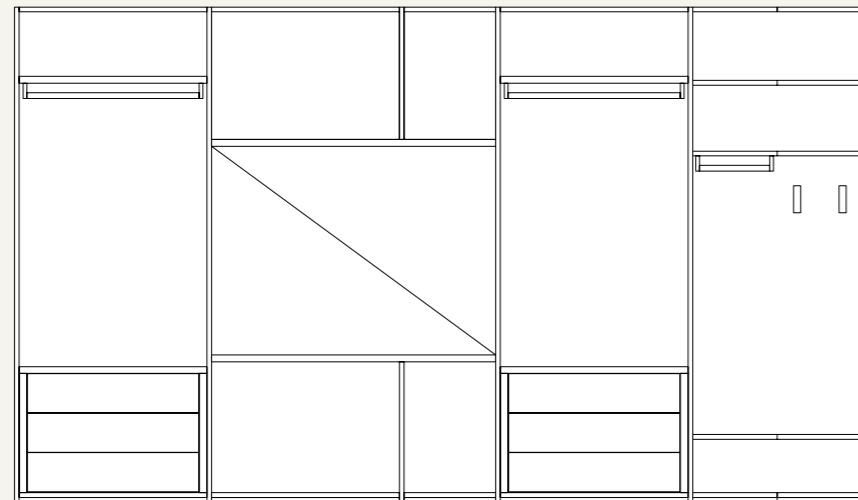

Composizione/Composition

Wardrobe 07

Suggestions

Letti e Gruppi, collezione Notte, Night 07

Elementi/Elements

- Armadio battente con anta Liscia e maniglia L17
/Hinged wardrobe with Liscia door and L17 handle