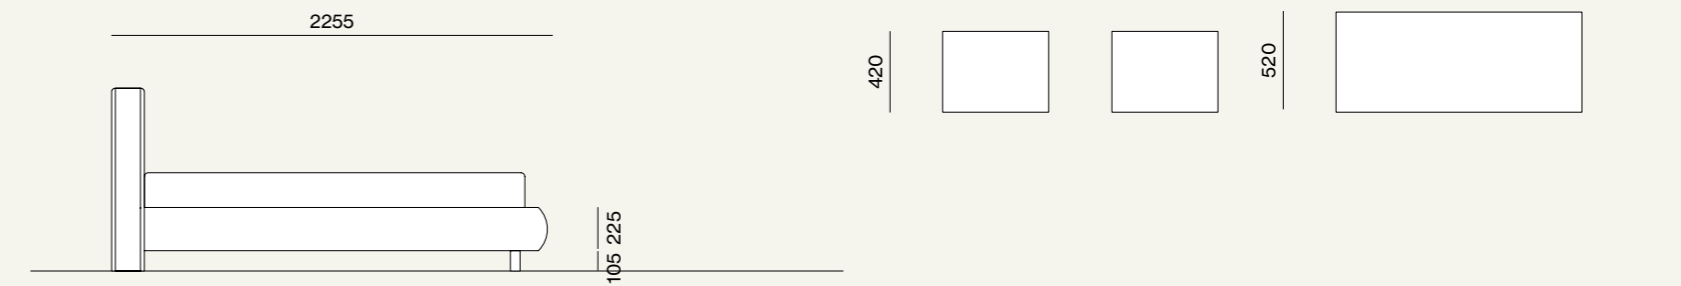

Finiture/Finishes:

Elementi/Elements

- Letto Sally imbottito con giroletto Sigma imbottito
- / Sally upholstered bed with Sigma upholstered bed frame
- Gruppo Neck/Neck drawer units
- Specchio Soul/Soul mirror