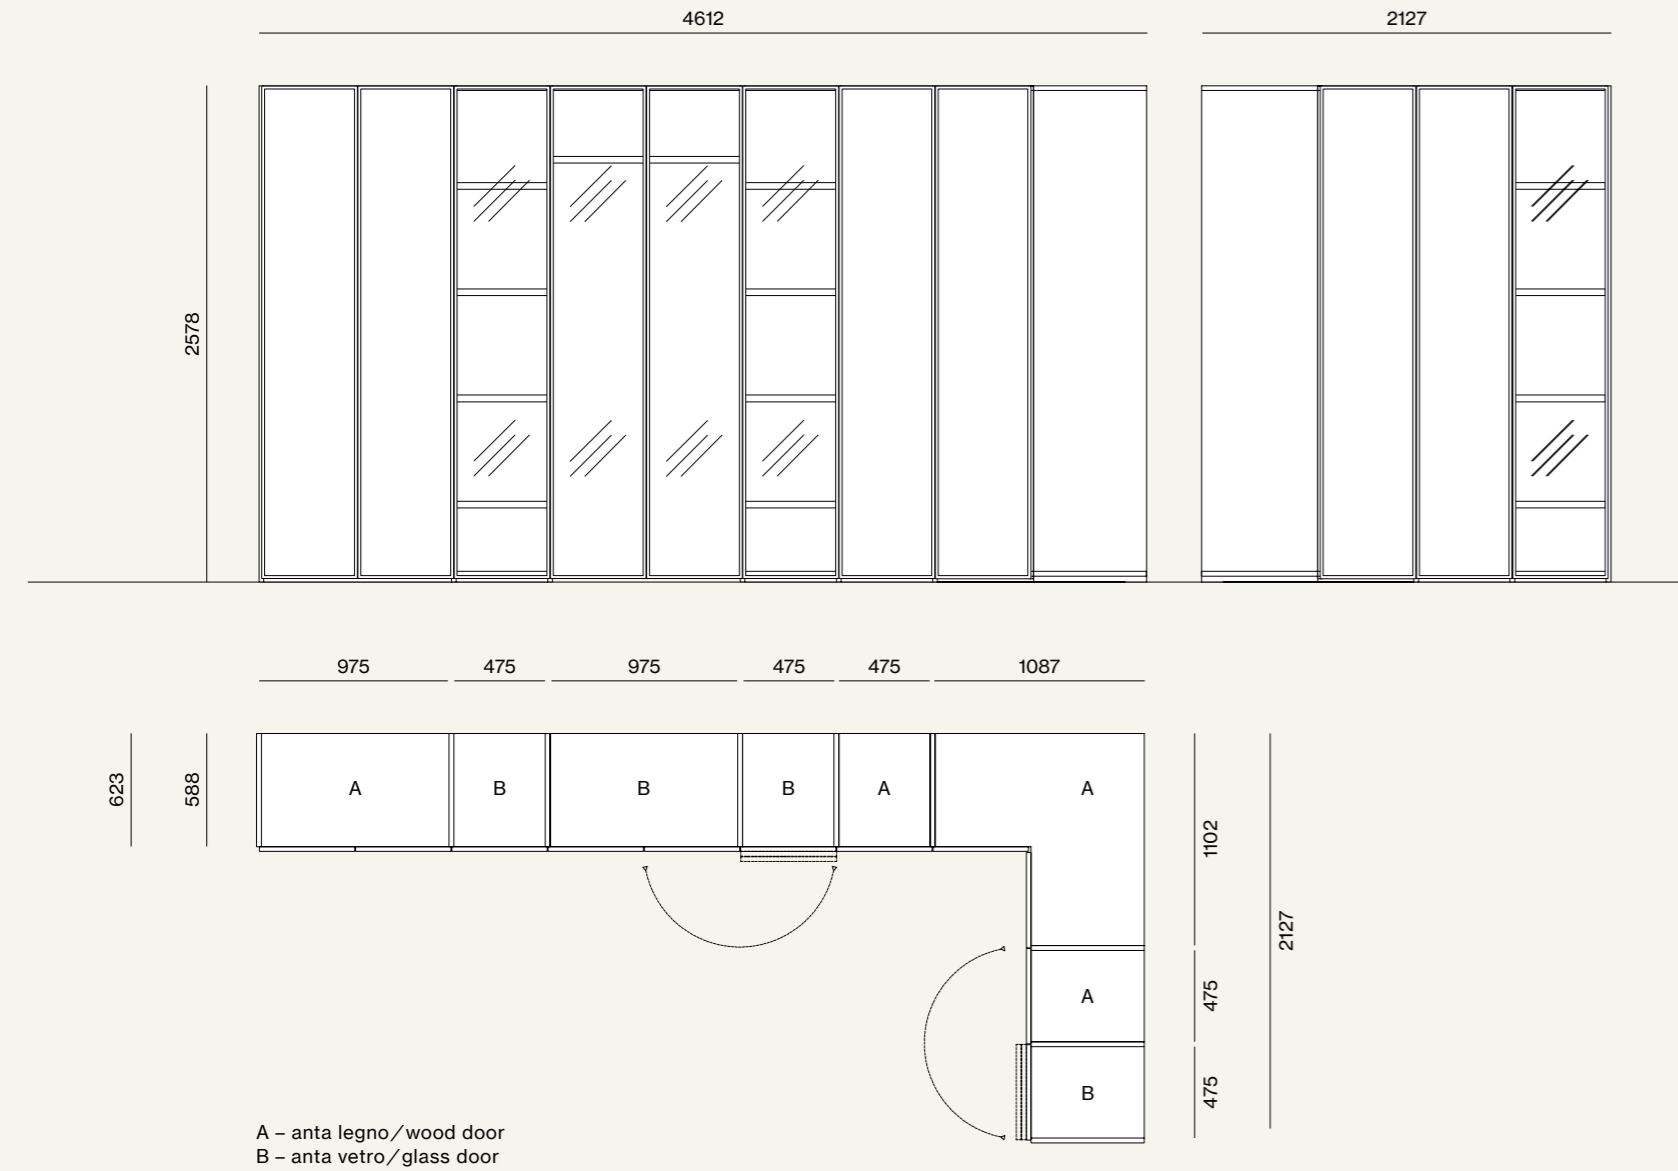

## Letti e Gruppi, collezione Notte, Night 05

Elementi/Elements

- Armadio battente con anta Glass legno e vetro  
/Hinged wardrobe with panel Glass doors and glass Glass doors

Elementi/Elements

- Sistema letto Giako con giroletto Alfa e piede Metal 6  
/Giako bed system with Alfa ring and Metal 6 leg
- Comodino Compongo Grafic  
/Compongo Grafic night table
- Comò Compongo Grafic  
/Compongo Grafic dresser