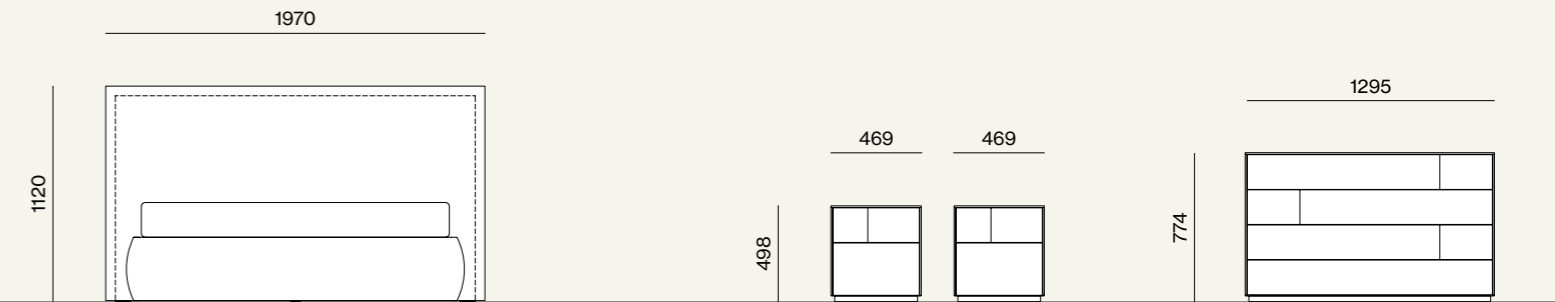

- Letto Nausica imbottito con giroletto imbottito Epsilon /Nausica upholstered bed with Epsilon upholstered bed frame  
- Gruppo Klee/Klee drawer units

Finiture/Finishes:

091

Armadio battente con anta Liscia e maniglia L30. Interno Cotto, ante in laccato opaco Sabbia con maniglie in metallo brunito.