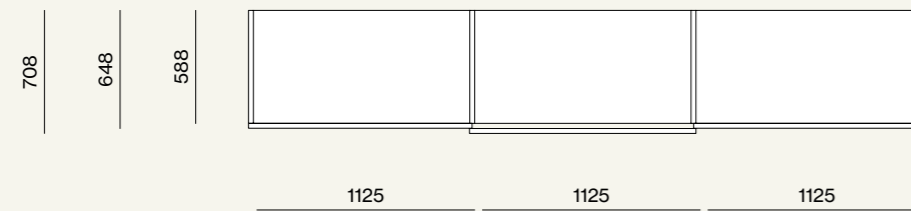

Composizione/Composition

Wardrobe 32

Suggestions

Letti e Gruppi, collezione Notte, Night 10

Elementi/Elements

- Armadio scorrevole con anta Frame Vertical
/Sliding wardrobe with Frame Vertical door