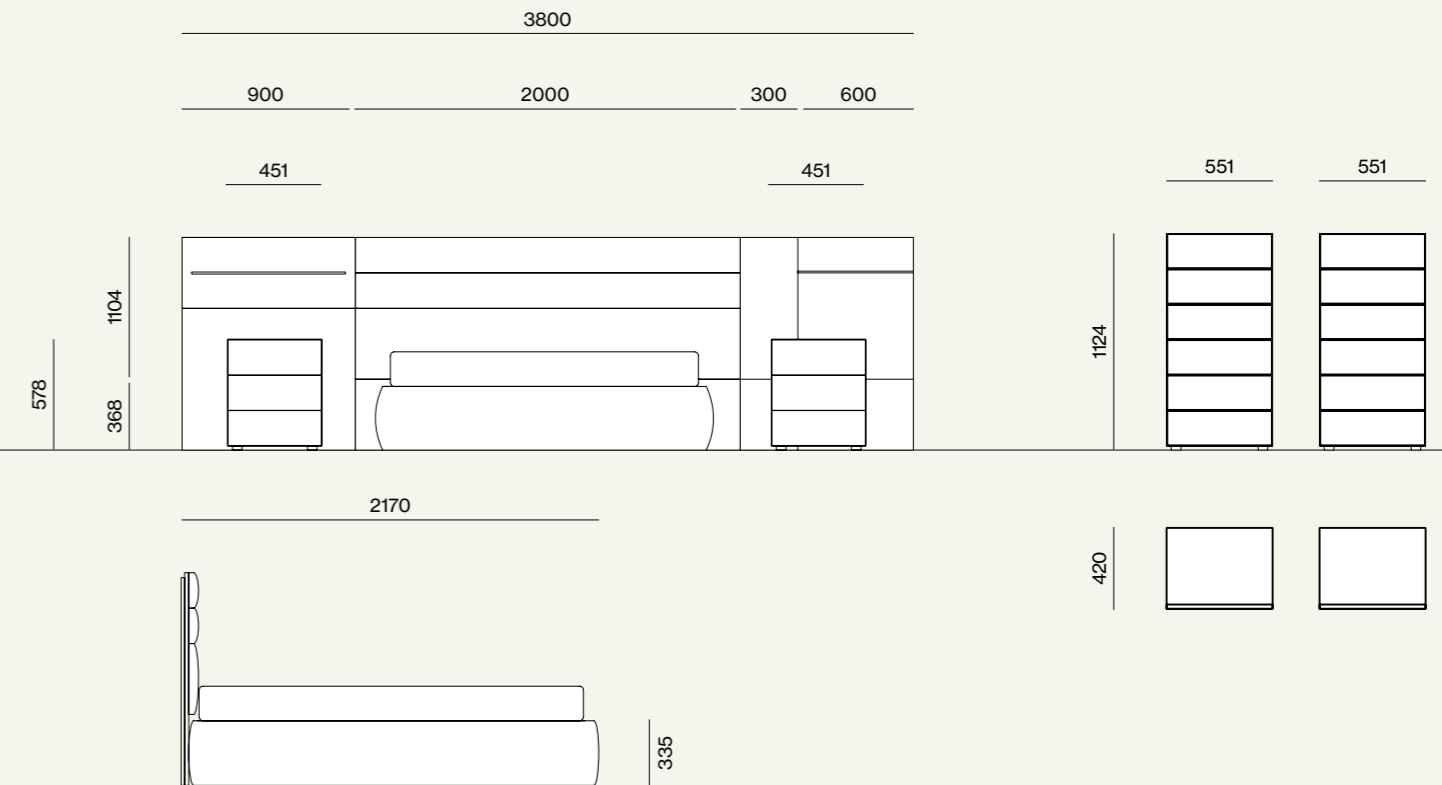

Composizione/Composition

Wardrobe 33

Suggestions

Letti e Gruppi, collezione Notte, Night 06

Elementi/Elements

- Armadio scorrevole con anta Frame Lateral
/Sliding wardrobe with Frame Lateral doors

Finiture/Finishes:

338

Elementi/Elements

- Sistema boiserie letto Giako con Epsilon contenitore imbottito
/Giako bed boiserie system with Epsilon bed frame

- Gruppo Noto/Noto drawer units

Finiture/Finishes:

339