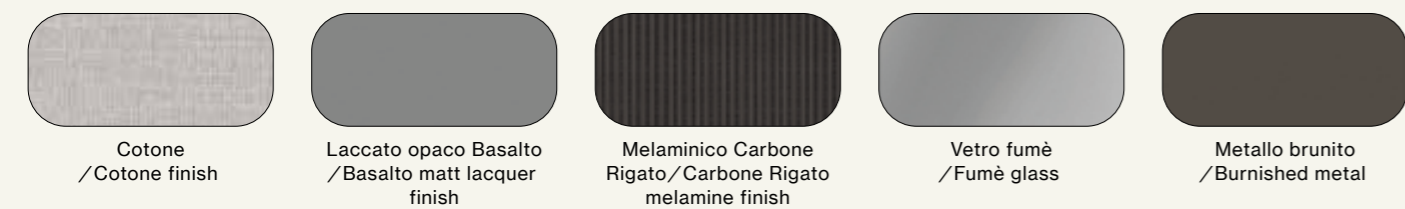

Finiture/Finishes:

338

Elementi/Elements

- Sistema boiserie letto Giako con Epsilon contenitore imbottito
/Giako bed boiserie system with Epsilon bed frame

- Gruppo Noto/Noto drawer units