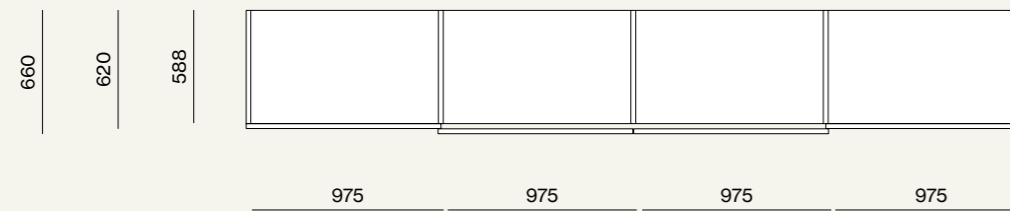

Composizione/Composition

Wardrobe 28

Suggestions

Letti e Gruppi, collezione Notte, Night 21

Elementi/Elements

- Armadio scorrevole con anta Arka
/Sliding wardrobe with Arka door