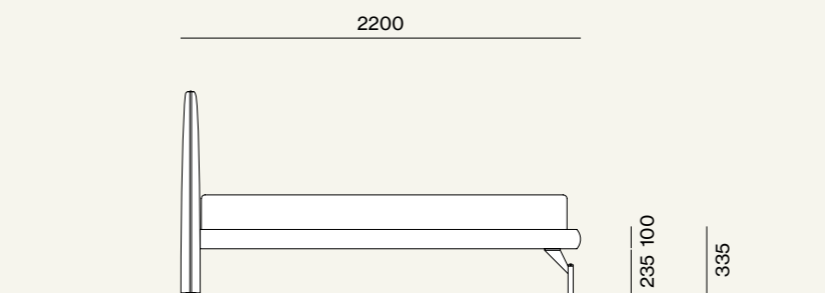

Elementi/Elements

- Letto imbottito Gaia con giroletto imbottito Alfa e piede Metal 3/Gaia upholstered bed with Alfa upholstered bed frame and Metal 3 leg
- Gruppo Lovi con top in vetro /Lovi drawer units with glass top