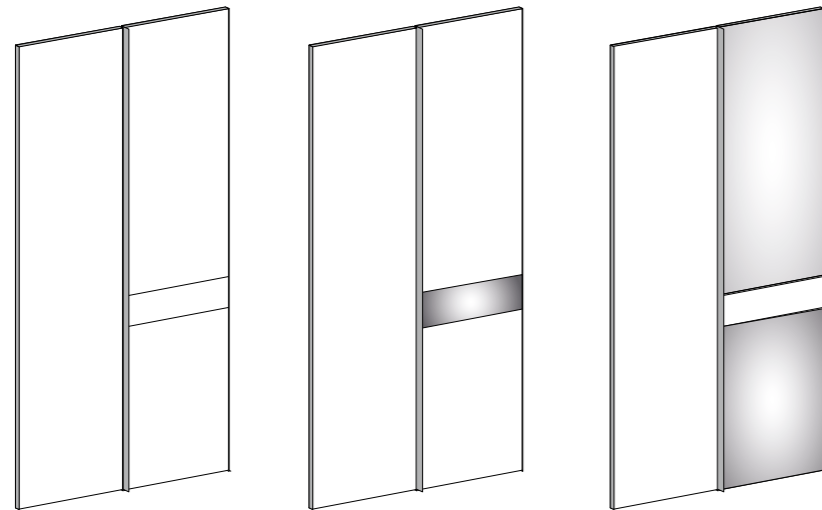

Melaminico
/Melamine

Materico
Neutro
Dekor
Dekor rigato
Dekor plus
Marmo

Laccato
/Lacquer

Opaco base
Opaco
Opaco plus
Metallizzato
Lucido

Specchio
/Mirror

Neutro
Bronzato
Fumè

Vetro
/Glass

Serigrafato

Dimensioni/Sizes:

Larghezza colonne anta singola
/Column width single door

438 – 475 – 550

Larghezza colonne coppie ante
/Column width double doors

900 – 975 – 1125

Altezza colonne
/Column height

2210 – 2394 – 2578