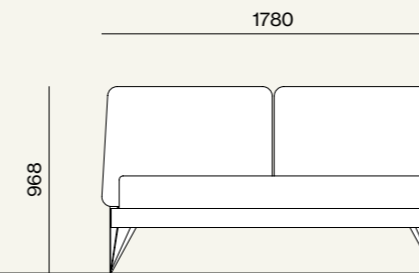

Elementi/Elements

- Letto Ofelia con giroletto Alfa e piede Metal 6
/Ofelia bed with Alfa bed frame and Metal 6 leg

- Gruppo Klee/Klee drawer units