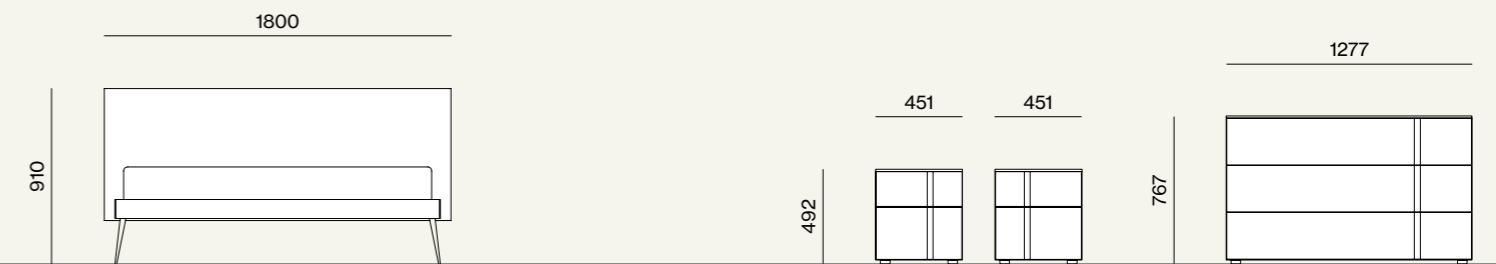

Elementi/Elements

- Letto Loge con giroletto Alfa e piede Metal 1
/Loge bed with Alfa bed frame and Metal 1 leg

- Gruppo Aries/Aries drawer units