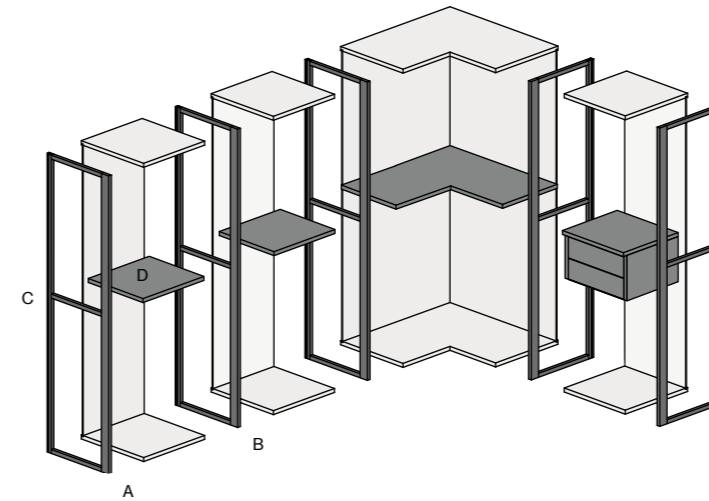

Armadio Skeletro / Skeletro wardrobe

- A - Fianco Skeletro /Skeletro frame side
- B - Divisione passante Skeletro /Skeletro frame partition
- C - Traversi di supporto per ripiani, cassettiere sospese o accessori /Metal brackets for shelves, suspended drawers or accessories
- D - Ripiani e accessori /shelves and accessories