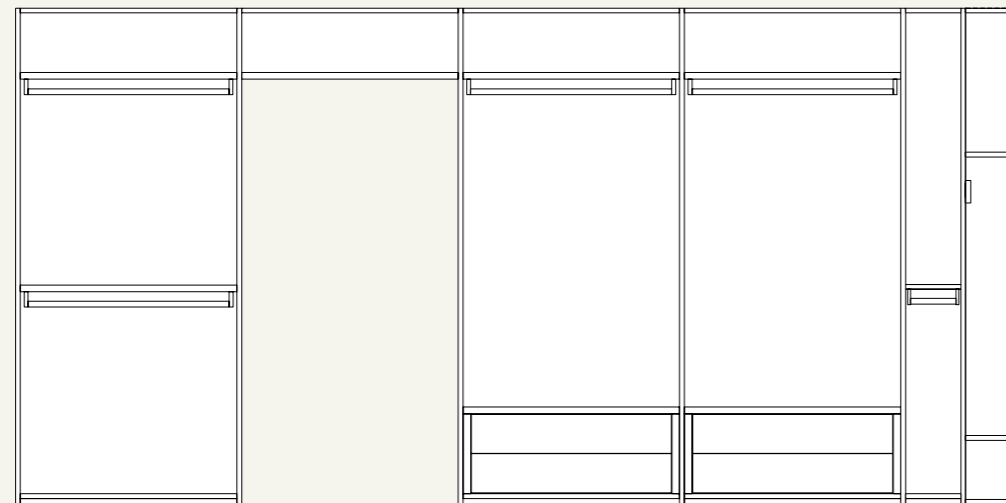

Composizione/Composition

Wardrobe 04

Suggestions

Letti e Gruppi, collezione Notte, Night 17

Elementi/Elements

- Armadio battente con anta Liscia e maniglia L 32 / Hinged wardrobe with Liscia door and L 32 handle
- Vano passaggio/Walk through wardrobe

Elementi/Elements

- Letto Ofelia con giroletto Gamma e piede Metal 1 / Ofelia bed with Gamma bed frame and Metal 1 leg
- Gruppo Ilo/Ilo drawer units