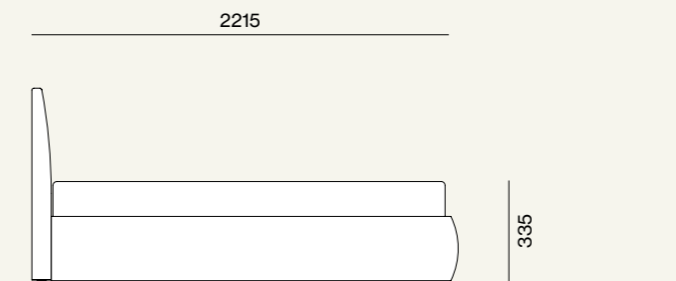

Finiture/Finishes: