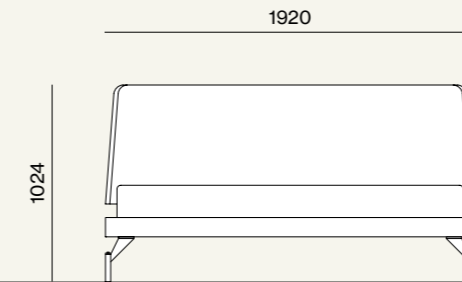

- Gruppo Ilo/Ilo drawer units

Finiture/Finishes:

Armadio scorrevole con anta Liscia e maniglia dedicata. Interno in Rovere, ante e maniglie in laccato opaco Basalto.

Sliding wardrobe with Liscia door and dedicated handle. Internal structure in Rovere finish, doors and handles in Basalto matt lacquer finish.