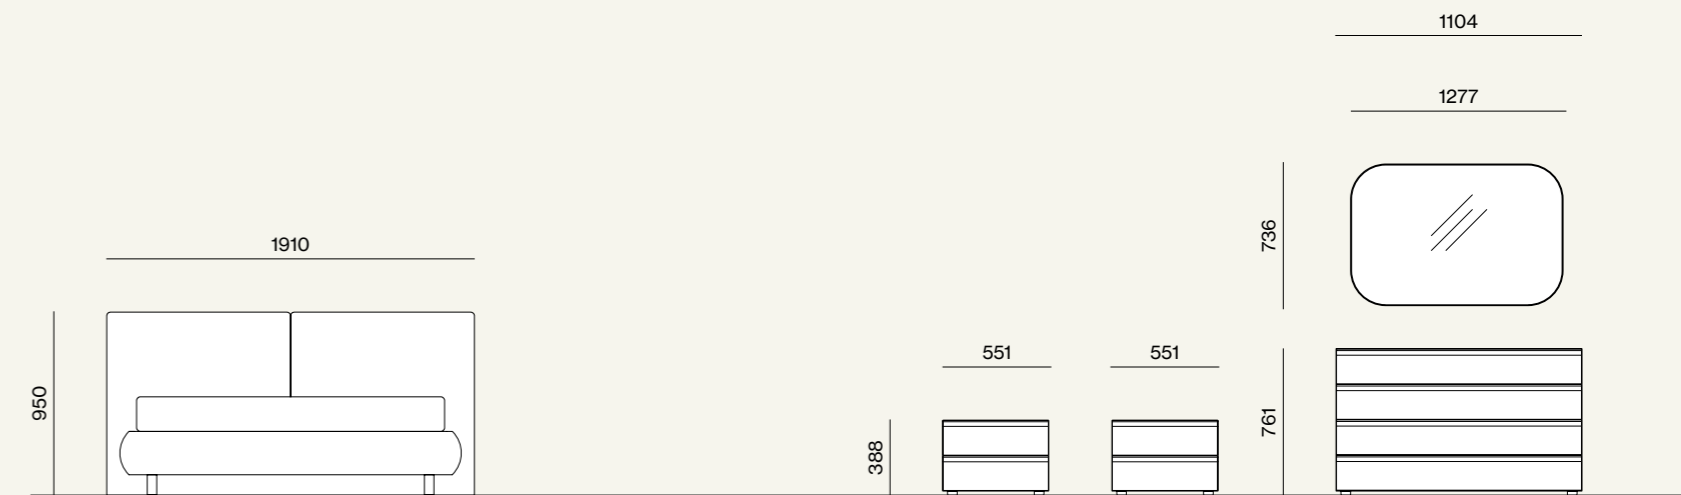

Finiture/Finishes:

Elementi/Elements

- Letto Sally imbottito con giroletto Sigma imbottito
- / Sally upholstered bed with Sigma upholstered bed frame
- Gruppo Neck/Neck drawer units
- Specchio Soul/Soul mirror