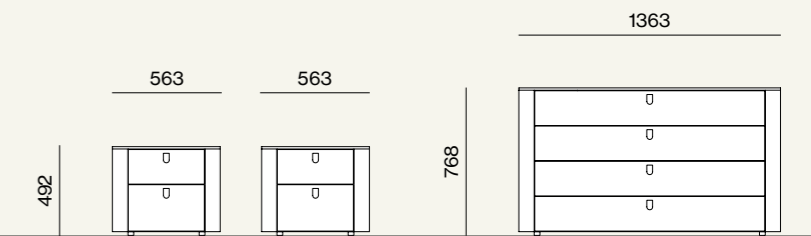

Elementi/Elements

- Letto imbottito Gaia con giroletto imbottito Alfa e piede Metal 3/Gaia upholstered bed with Alfa upholstered bed frame and Metal 3 leg
- Gruppo Lovi con top in vetro /Lovi drawer units with glass top