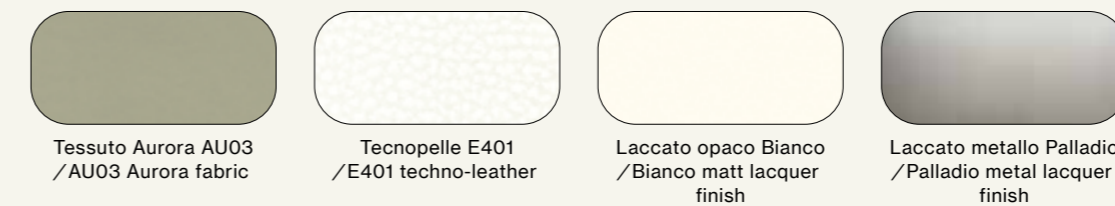

- Gruppo Noto/Noto drawer units  
- Specchio Soul/Soul mirror

Finiture/Finishes:

Armadio battente con anta Noto Lateral. Interno Rovere, ante in laccato opaco Antracite con profilo laccato metallo Palladio e fascia orizzontale in laccato opaco Antracite Intreccio.