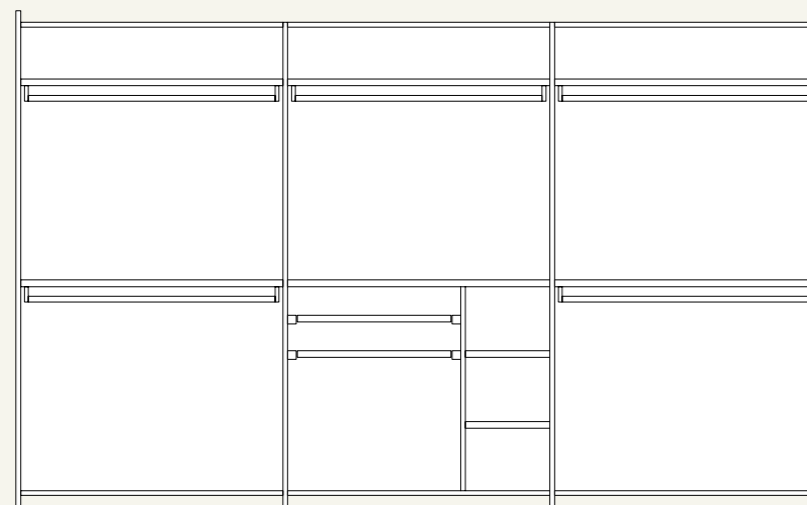

Composizione/Composition

Wardrobe 29

Suggestions

Letti e Gruppi, collezione Notte, Night 33

Elementi/Elements

- Armadio scorrevole con ante Arka e Vista
/Sliding wardrobe with Arka and Vista doors