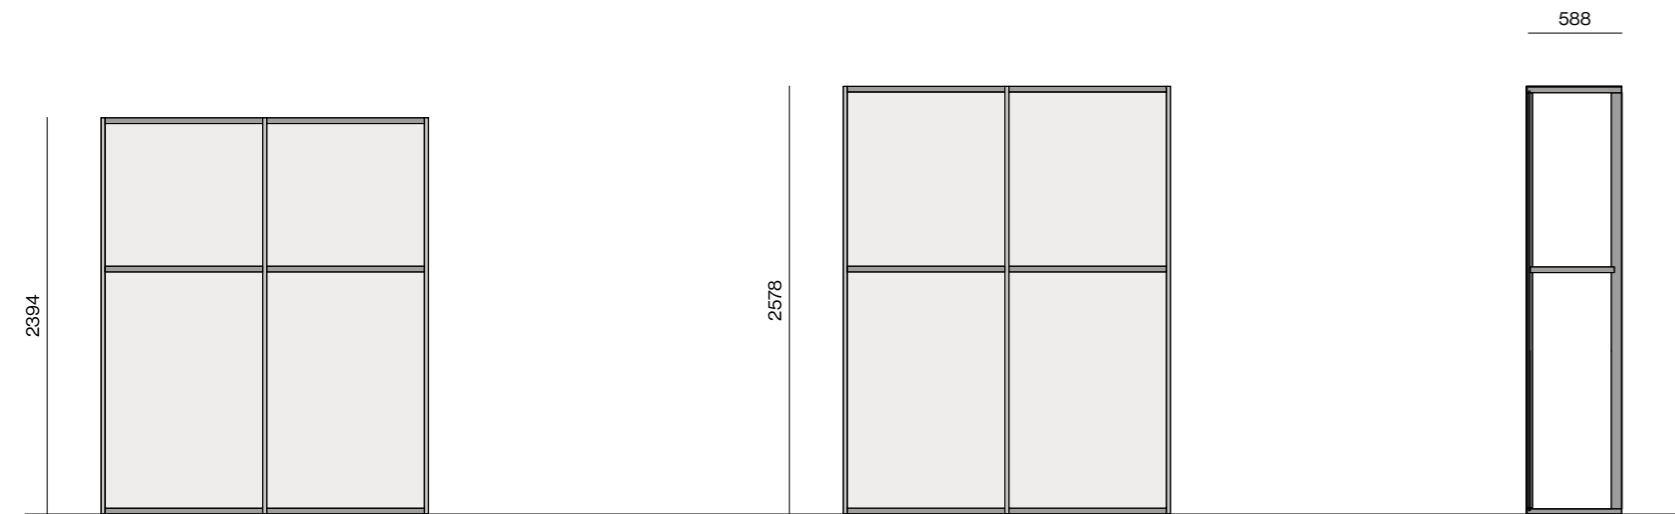

Armadio Skeletro / Skeletro wardrobe

- A - Fianco Skeletro /Skeletro frame side
- B - Divisione passante Skeletro /Skeletro frame partition
- C - Traversi di supporto per ripiani, cassettiere sospese o accessori /Metal brackets for shelves, suspended drawers or accessories
- D - Ripiani e accessori /shelves and accessories