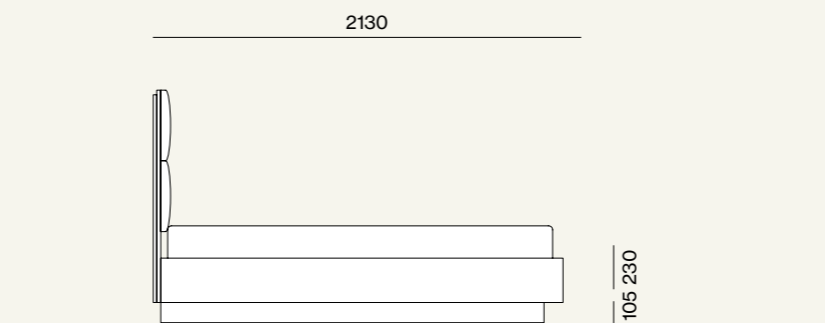

Elementi/Elements

- Sistema letto Giako con giroletto Tau
/Giako bed system with Tau ring

- Gruppo Compongo/Compongo drawer units
- Specchio Soul/Soul mirror