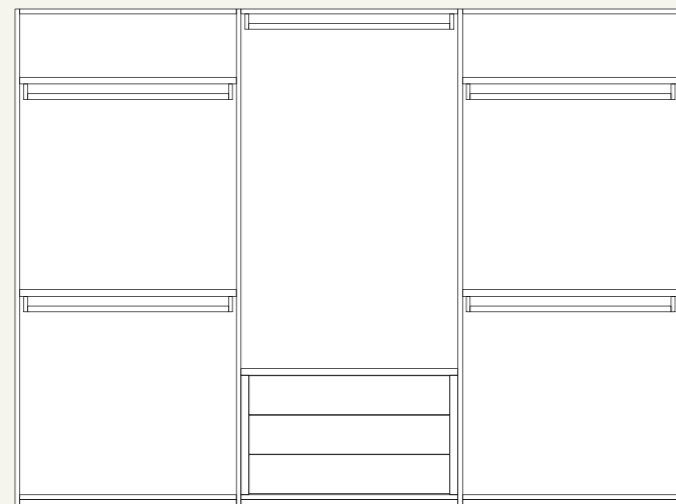

Composizione/Composition

Wardrobe 21

Suggestions

Letti e Gruppi, collezione Notte, Night 28

Elementi/Elements

- Armadio battente con anta Noto Lateral
/Hinged wardrobe with Noto Lateral door