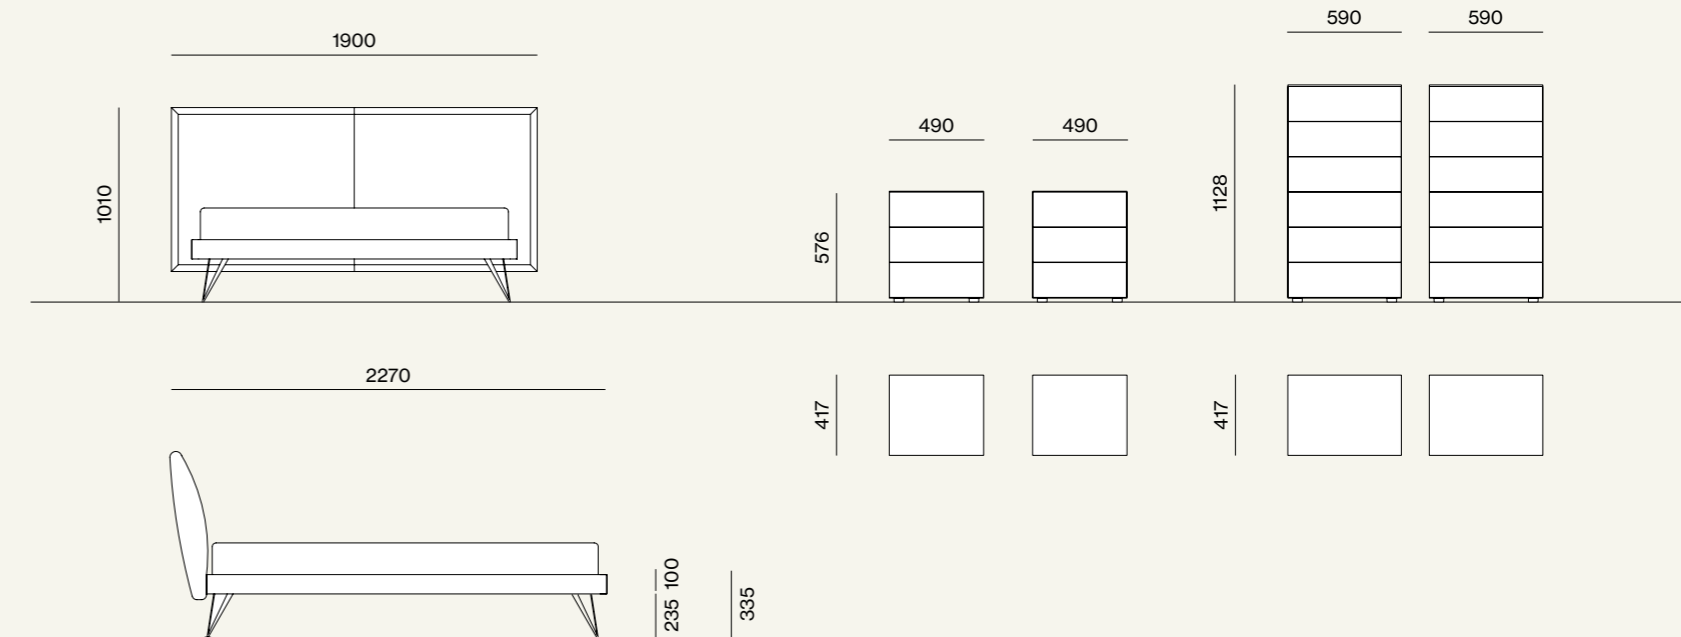

Elementi/Elements

- Letto Alissa imbottito con giroletto Alfa legno e piede Metal 6
/Alissa upholstered bed with Alfa bed frame and Metal 6 leg

- Gruppo Clip/Clip drawer units