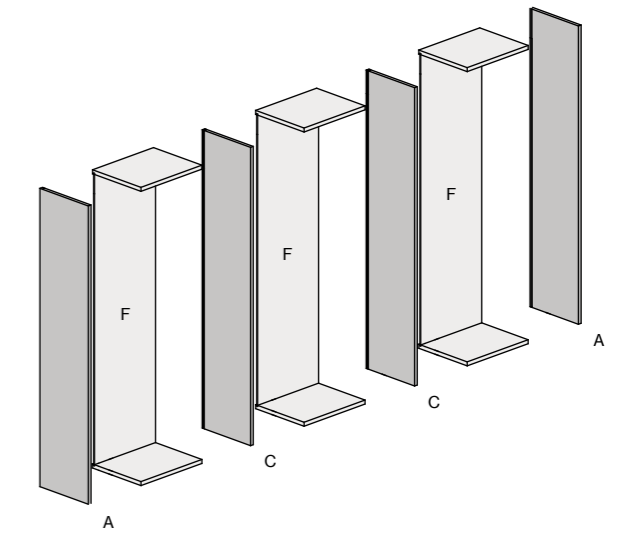

Brunito Palladio

Armadio Battente / Hanging doors

Profondita 588/Deept 588

Profondita 460/Deept 460

A - Fianco legno /Wood side

B - Fianco Skeletro vetro /Skeletro frame side

C - Divisione legno /Wood partition