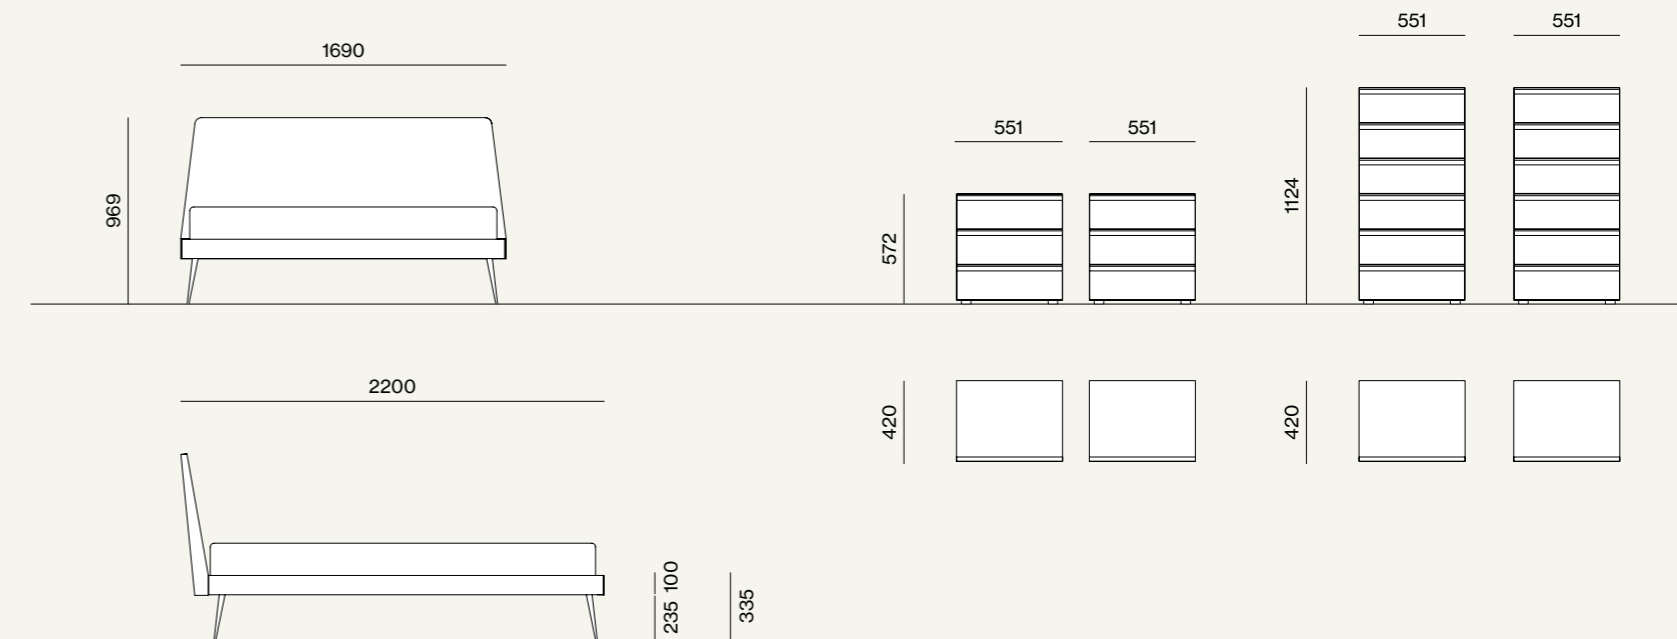

Elementi/Elements

- Letto Olivia con giroletto Alfa e piede Tondo
/Olivia bed with Alfa bed frame and Tondo leg

- Gruppo Neck/Neck drawer units