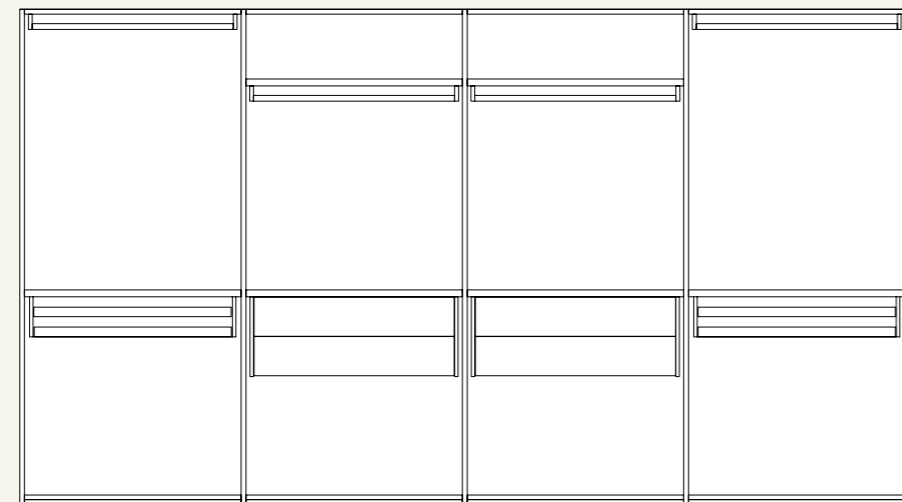

Composizione/Composition

Wardrobe 15

Suggestions

Letti e Gruppi, collezione Notte, Night 12

Elementi/Elements

- Armadio Skeletro con anta Glass Vetro
/Skeletro wardrobe with Glass door