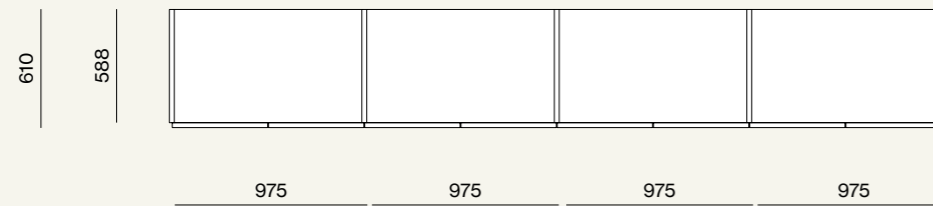

Composizione/Composition

Wardrobe 13

Suggestions

Letti e Gruppi, collezione Notte, Night 01

Elementi/Elements

- Armadio battente con anta Gola 1200
  /Hinged wardrobe with Gola 1200 doors