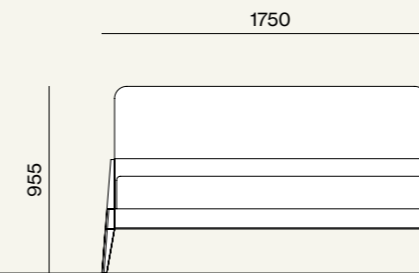

Finiture/Finishes:

Elementi/Elements

– Letto Larissa con pannello imbottito e giroletto Beta  
/Larissa bed with upholstered panel and Beta bed frame

– Gruppo Blocco/Blocco drawer units

Finiture/Finishes: