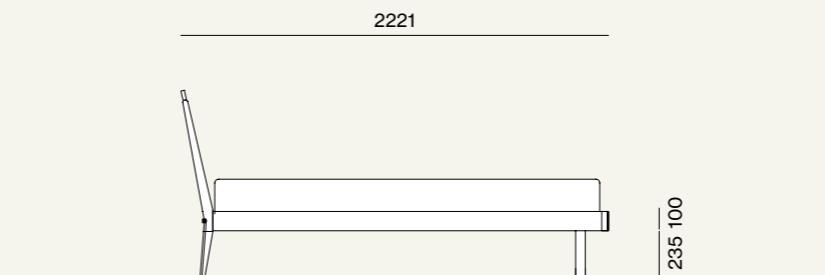

Elementi/Elements

- Letto Miranda con giroletto Alfa e piede Metal 6  
/Miranda bed with Alfa bed frame and Metal 6 leg

- Gruppo Neck/Neck drawer units

Finiture/Finishes:

Materico Carbone  
/Carbone materic finish