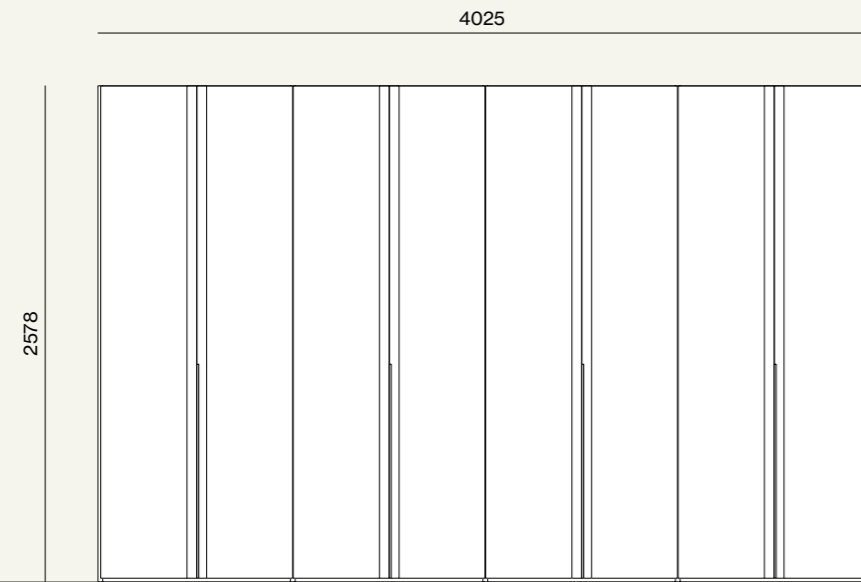

Composizione/Composition

Wardrobe 01

Suggestions

Letti e Gruppi, collezione Notte, Night 16

Elementi/Elements

- Armadio battente con anta Saponetta.
/Hinged wardrobe with Saponetta doors.