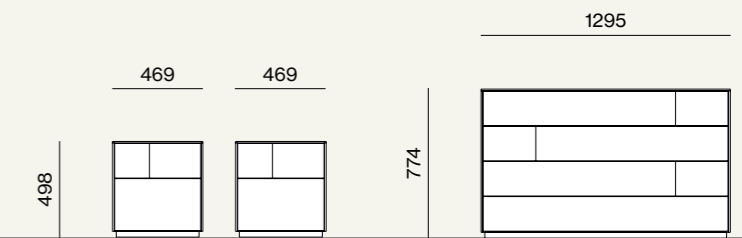

Elementi/Elements

- Letto Ofelia con giroletto Alfa e piede Metal 6
/Ofelia bed with Alfa bed frame and Metal 6 leg

- Gruppo Klee/Klee drawer units