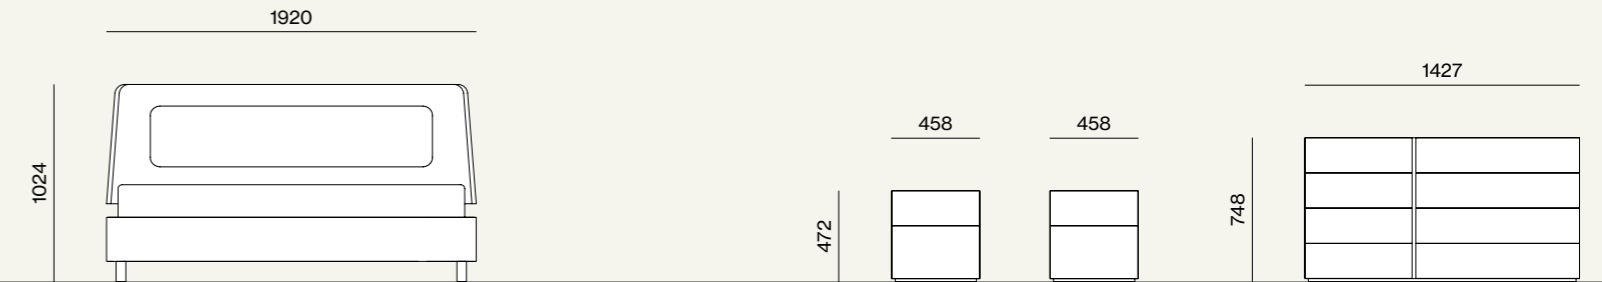

Composizione/Composition

Wardrobe 12

Suggestions

Letti e Gruppi, collezione Notte, Night 11

Elementi/Elements

- Armadio battente con maniglia Gola
/Hinged wardrobe with Gola handle

Elementi/Elements

- Letto Aura con pannello imbottito e giroletto Sigma
/Aura bed with upholstered panel and Sigma bed frame

- Gruppo Blocco/Blocco drawer units

Finiture/Finishes:

Finiture/Finishes: