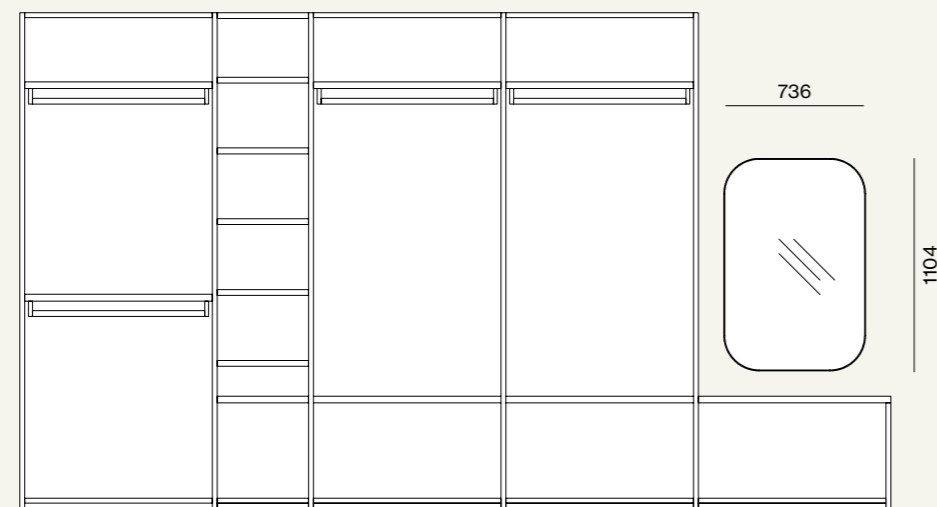

Composizione/Composition

Wardrobe 10

Suggestions

Letti e Gruppi, collezione Notte, Night 32

Elementi/Elements

- Armadio battente con anta Liscia e maniglia L15 / Hinged wardrobe with Liscia door and L15 handle
- Specchio Soul/Soul mirror