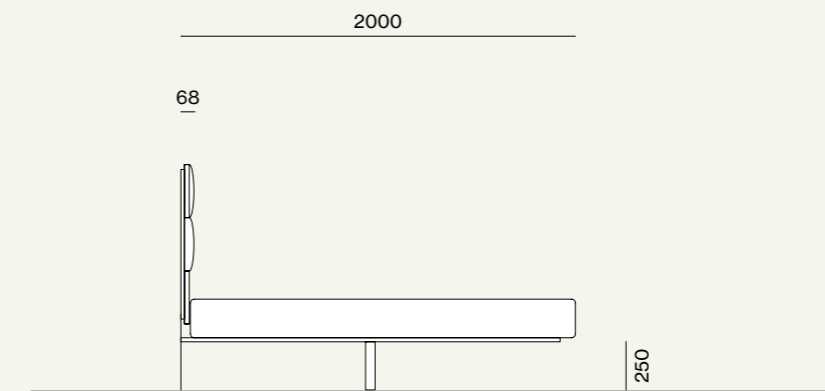

## Elementi/Elements

- Sistema letto Giako con pianale Jasmine e piede Tondo  
/Giako bed system with Jasmine bed panel and Tondo leg
- Tavolino Ginestra/Ginestra coffee table
- Consolle Sp.50mm /Consolle Th.50mm
- Pensile Compongo a 2 cassetti  
/Compongo wall units with 2 drawers
- Elementi a giorno Compongo  
/Compongo opened wall units
- Specchio Soul/Soul mirror