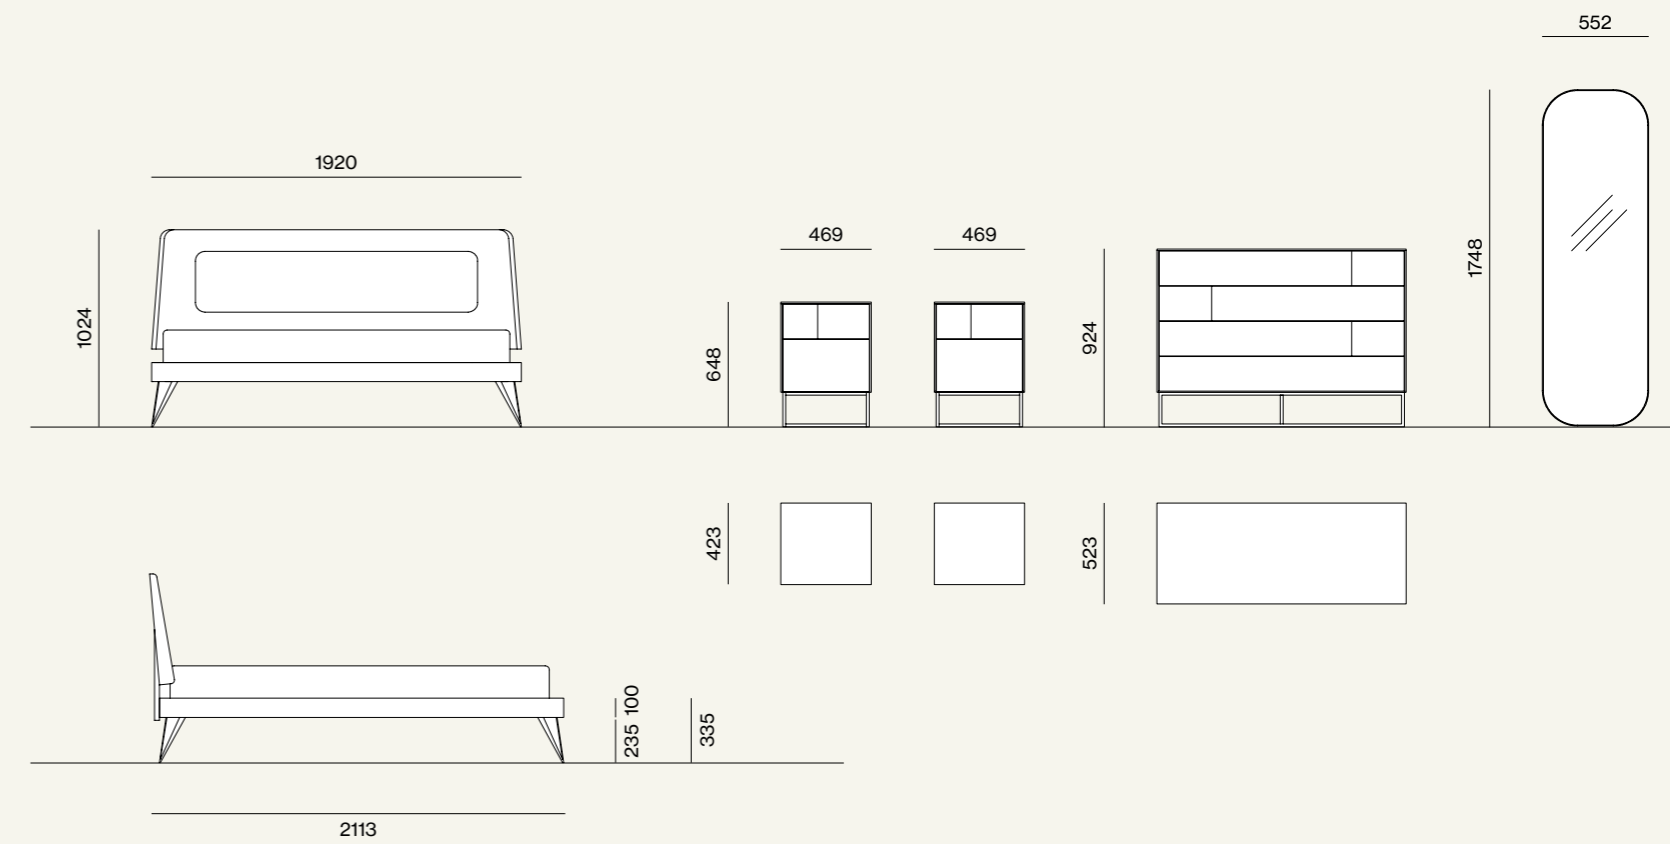

Elementi/Elements

- Letto Aura con pannello legno, giroletto Gamma e piede Metal 6/Aura bed with panel, Gamma bed frame and Metal 6 leg

- Gruppo Klee/Klee drawer units
- Specchio soul/Soul mirror