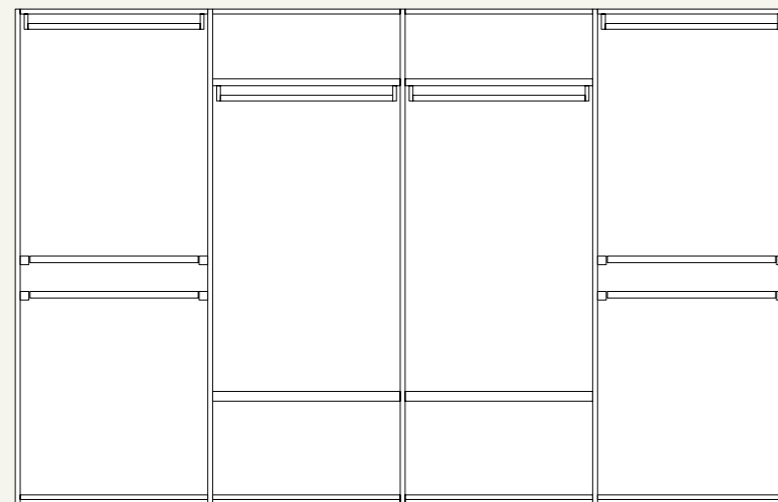

Composizione/Composition

Wardrobe 12

Suggestions

Letti e Gruppi, collezione Notte, Night 11

Elementi/Elements

- Armadio battente con maniglia Gola
/Hinged wardrobe with Gola handle

Elementi/Elements

- Letto Aura con pannello imbottito e giroletto Sigma
/Aura bed with upholstered panel and Sigma bed frame

- Gruppo Blocco/Blocco drawer units

Finiture/Finishes:

Finiture/Finishes: