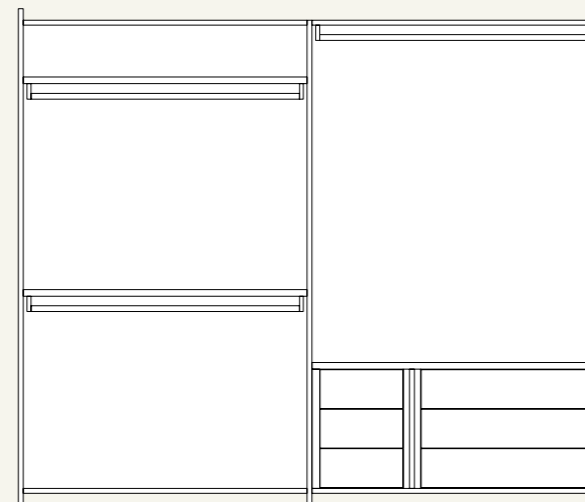

Composizione/Composition

Wardrobe 35

Suggestions

Letti e Gruppi, collezione Notte, Night 36

Elementi/Elements

- Armadio scorrevole con anta Maya
/Sliding wardrobe with Maya door

Finiture/Finishes:

Elementi/Elements

- Letto imbottito Tessa con giroletto imbottito Epsilon
/Tessa upholstered bed with Epsilon upholstered bed frame

- Gruppo Clip/Clip drawer units