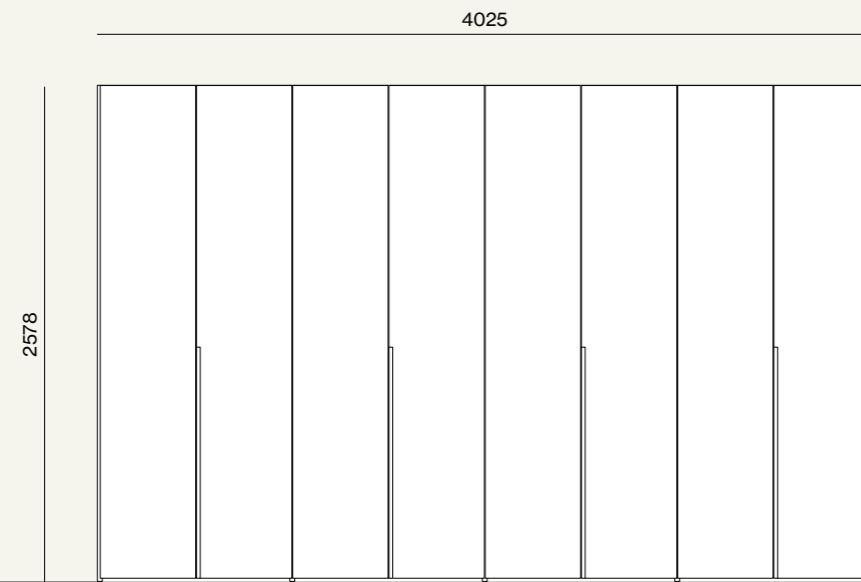

Composizione/Composition

Wardrobe 13

Suggestions

Letti e Gruppi, collezione Notte, Night 01

Elementi/Elements

- Armadio battente con anta Gola 1200
  /Hinged wardrobe with Gola 1200 doors