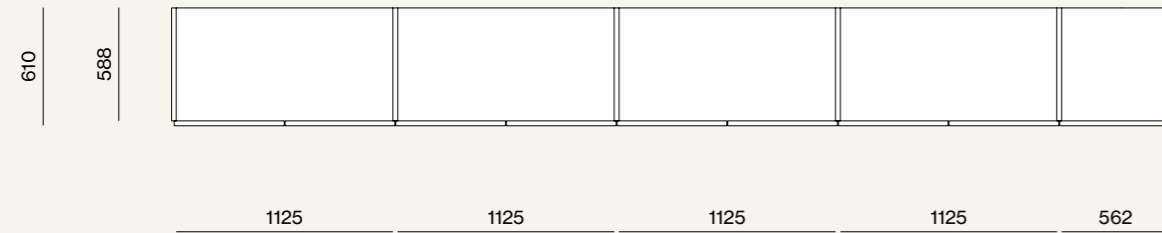

Composizione/Composition

Wardrobe 04

Suggestions

Letti e Gruppi, collezione Notte, Night 17

Elementi/Elements

- Armadio battente con anta Liscia e maniglia L 32 / Hinged wardrobe with Liscia door and L 32 handle
- Vano passaggio/Walk through wardrobe

Elementi/Elements

- Letto Ofelia con giroletto Gamma e piede Metal 1 / Ofelia bed with Gamma bed frame and Metal 1 leg
- Gruppo Ilo/Ilo drawer units