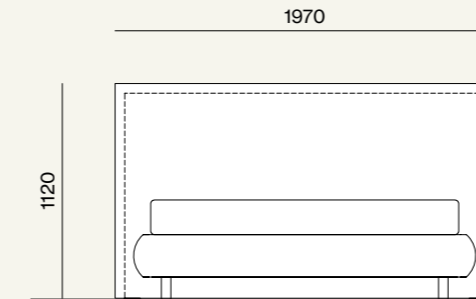

Elementi/Elements

- Letto Nausica imbottito con giroletto Sigma imbottito
/Nausica upholstered bed with Sigma upholstered bed frame

- Gruppo Aries/Aries drawer units