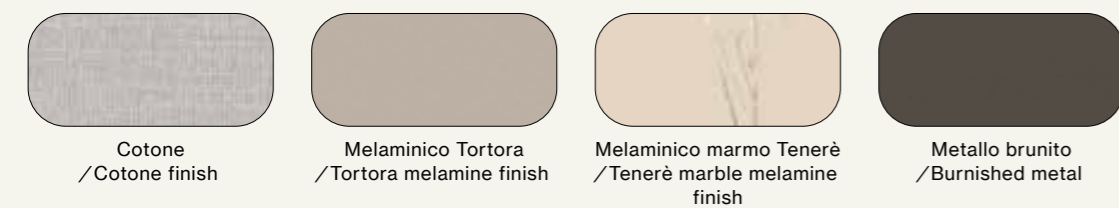

Finiture/Finishes: