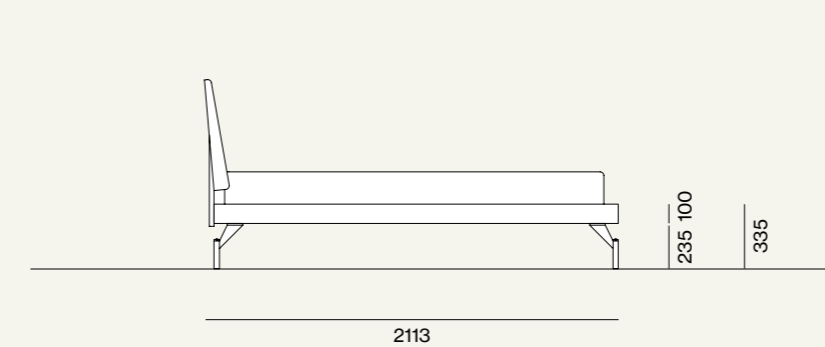

- Gruppo Ilo/Ilo drawer units

Finiture/Finishes:

Armadio scorrevole con anta Liscia e maniglia dedicata. Interno in Rovere, ante e maniglie in laccato opaco Basalto.

Sliding wardrobe with Liscia door and dedicated handle. Internal structure in Rovere finish, doors and handles in Basalto matt lacquer finish.