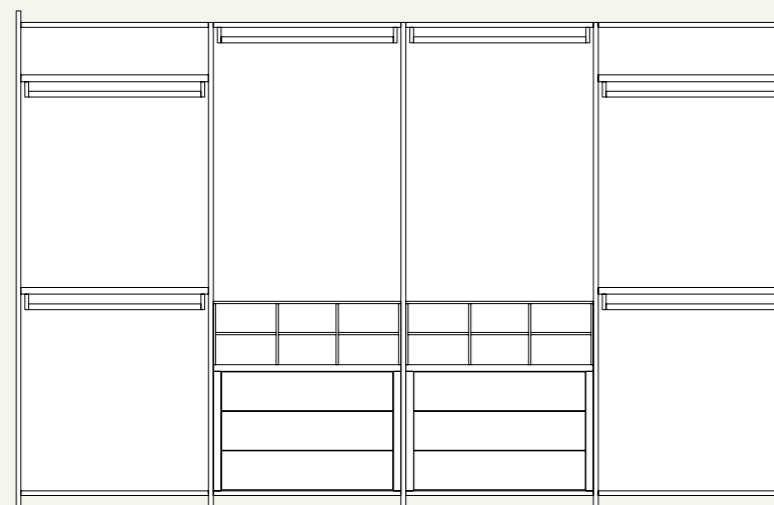

Composizione/Composition

Wardrobe 28

Suggestions

Letti e Gruppi, collezione Notte, Night 21

Elementi/Elements

- Armadio scorrevole con anta Arka
/Sliding wardrobe with Arka door