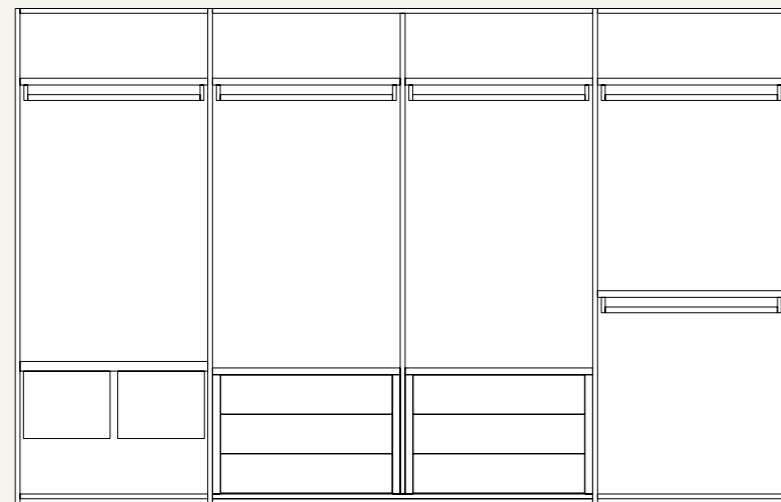

Composizione/Composition

Wardrobe 08

Suggestions

Letti e Gruppi, collezione Notte, Night 26

Elementi/Elements

- Armadio battente con anta Liscia e maniglia L11/
Hinged wardrobe with Liscia doors and L11 handle