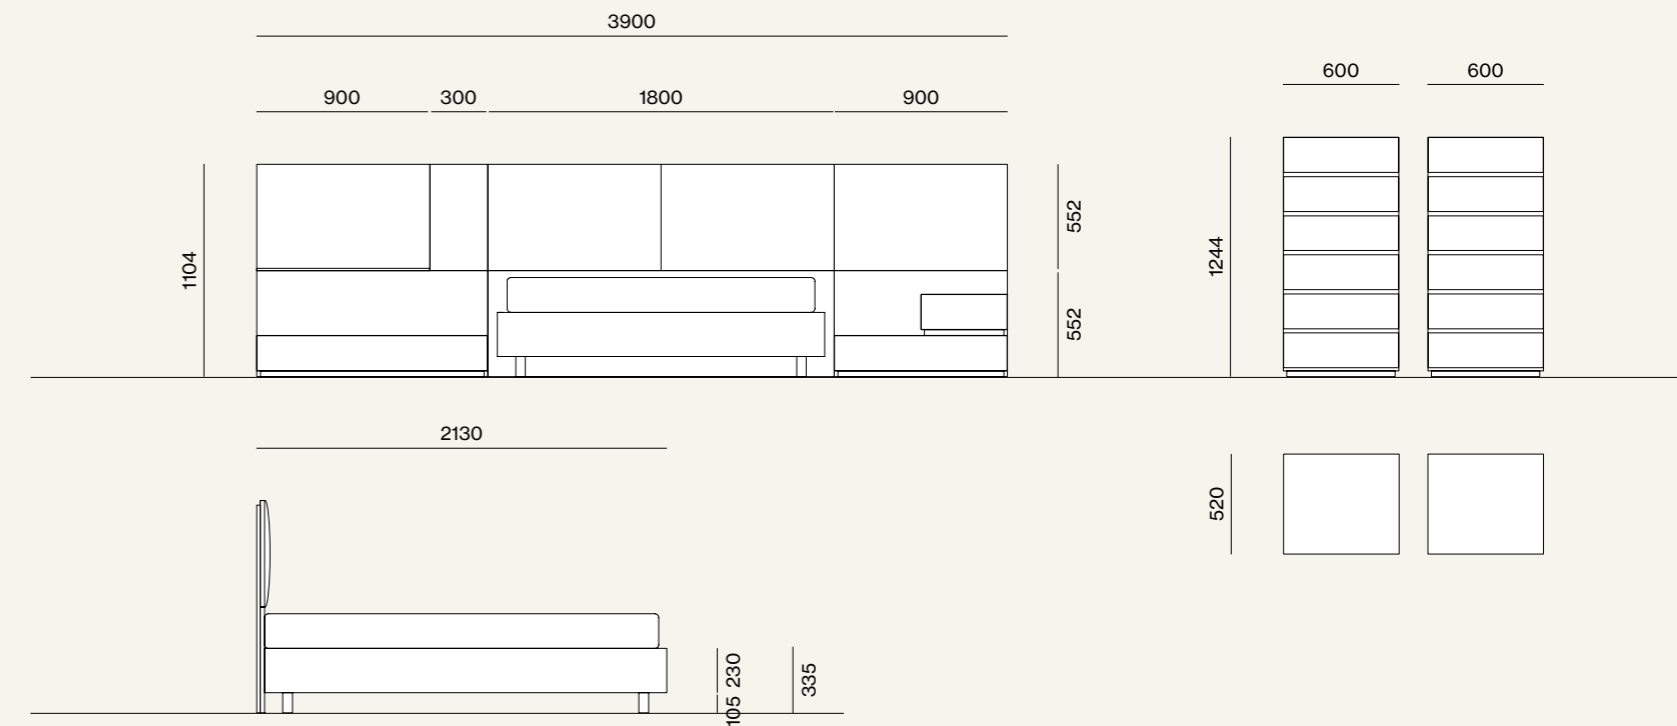

- Specchio Soul / Soul mirror

Elementi/Elements

- Sistema letto Giako con giroletto Sigma imbottito / Giako bed system with Sigma upholstered ring bed
- Comodini Lego / Lego night tables

- Settimanali Lego / Lego high chests