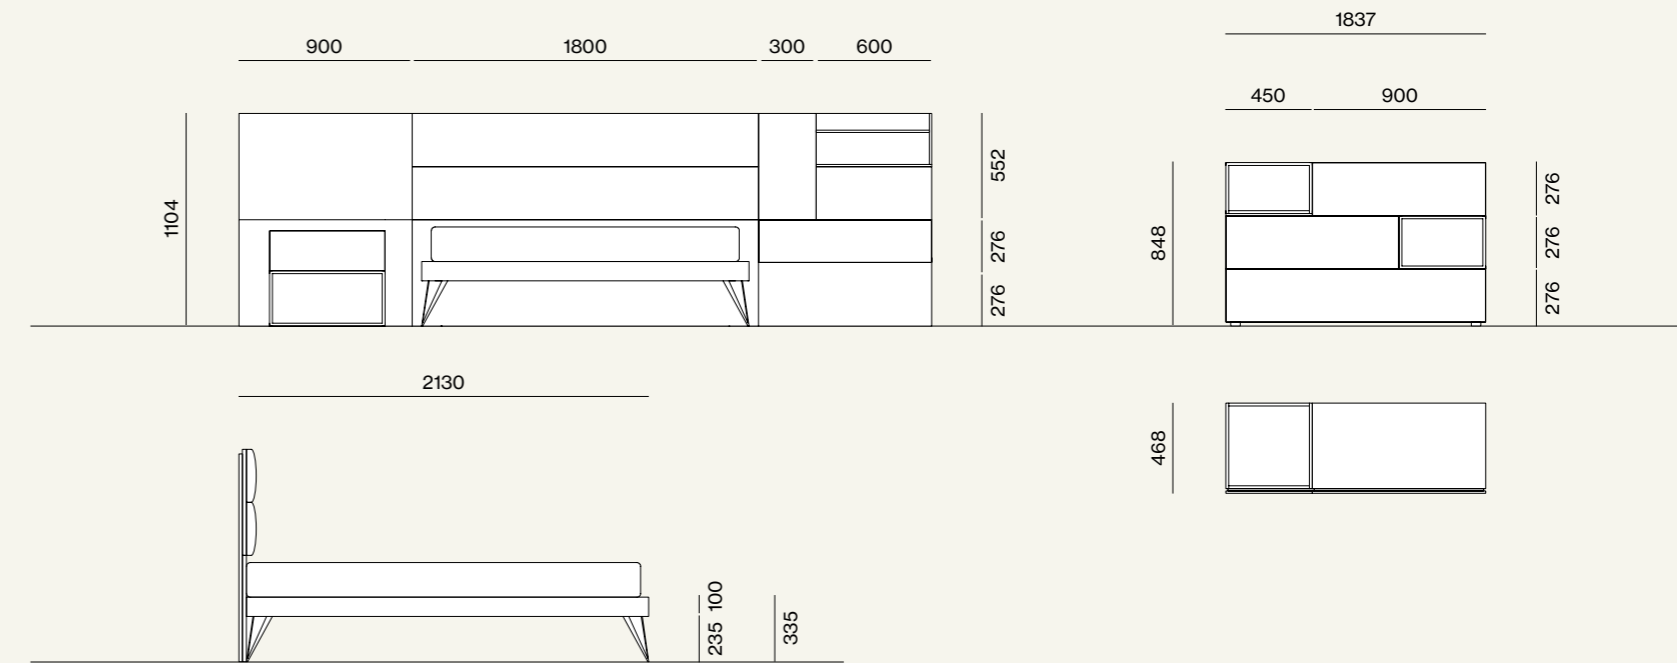

## Letti e Gruppi, collezione Notte, Night 05

Elementi/Elements

- Armadio battente con anta Glass legno e vetro  
/Hinged wardrobe with panel Glass doors and glass Glass doors

Elementi/Elements

- Sistema letto Giako con giroletto Alfa e piede Metal 6  
/Giako bed system with Alfa ring and Metal 6 leg
- Comodino Compongo Grafic  
/Compongo Grafic night table
- Comò Compongo Grafic  
/Compongo Grafic dresser