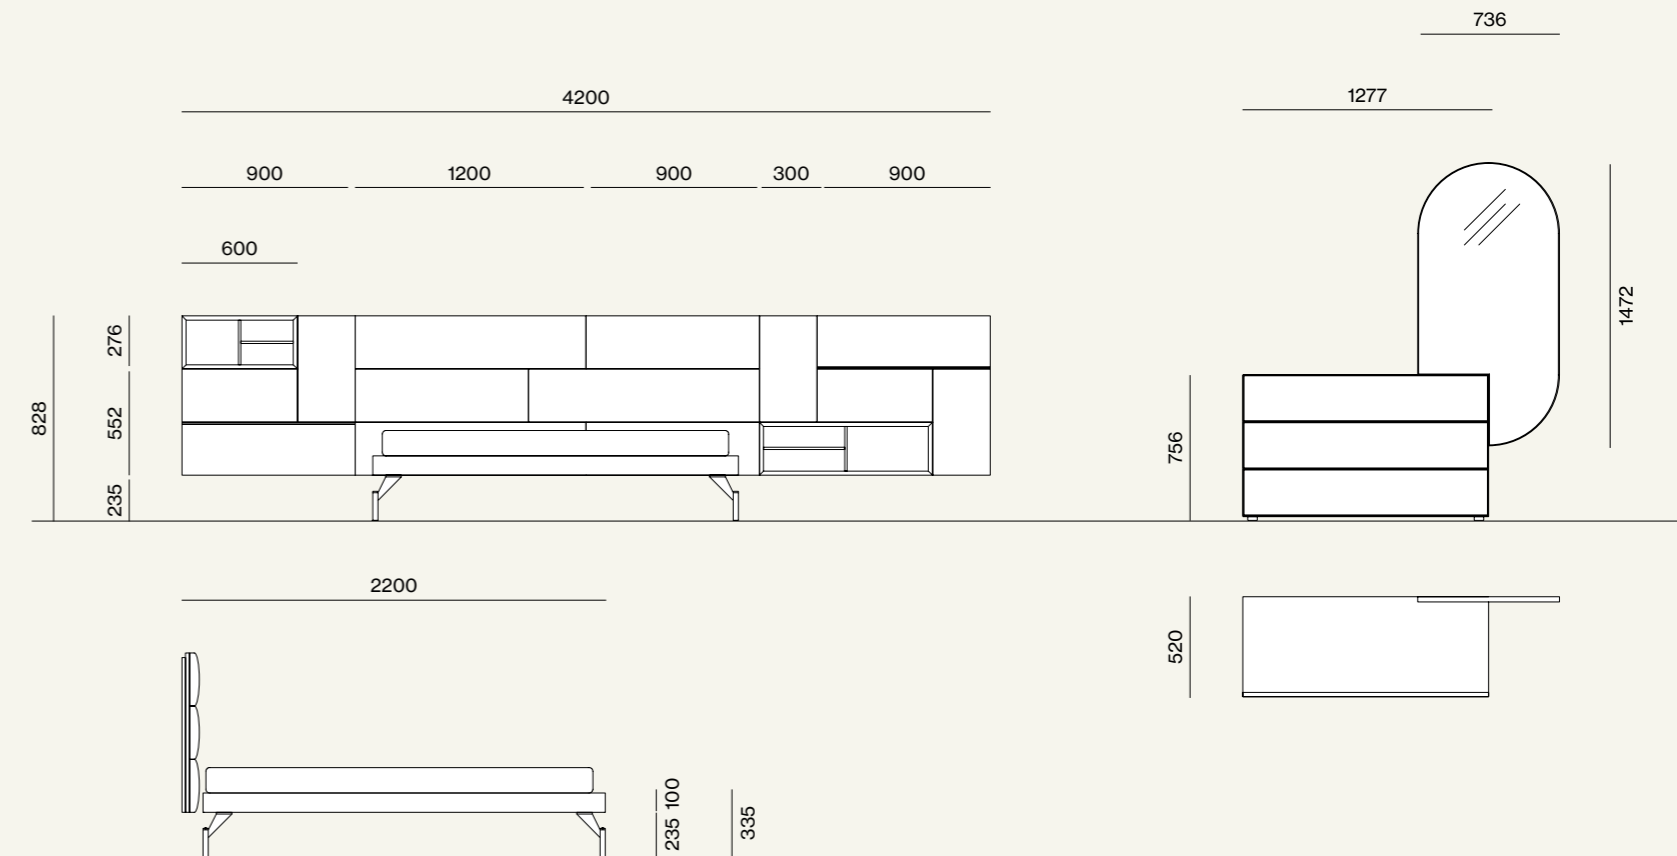

Elementi/Elements

- Sistema letto Giako con giroletto Alfa e piede Metal 3
/Giako bed system with Alfa ring and Metal 3 leg

- Elementi pensili Strema/Strema wall units
- Comò Noto/Noto chest of drawer

- Specchio Soul/Soul mirror