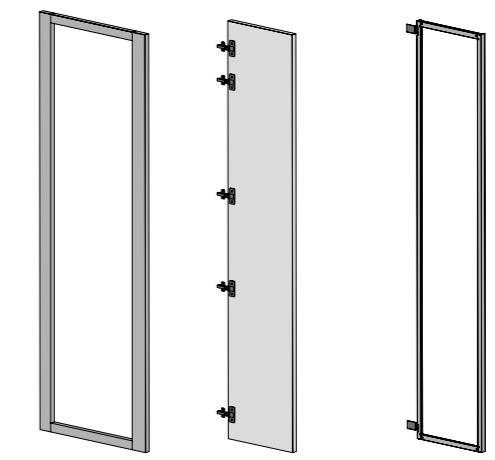

Cerniere fianco legno / Hinges for wood side

Cerniere fianco passante / Hinges for frame side

Fianco Skeletro /Skeletro frame side

Anta legno /wood door

Anta Glass /Glass door