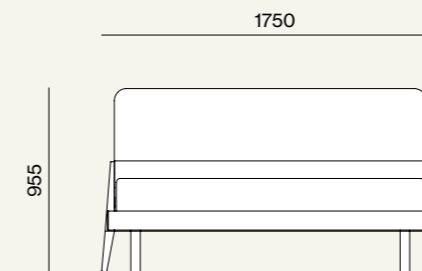

Finiture/Finishes:

Laccato opaco Piuma
/Piuma matt lacquer finish

Laccato opaco Piombo
/Piombo matt lacquer
finish

375