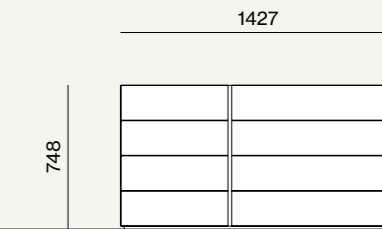

Finiture/Finishes:

Elementi/Elements

– Letto Larissa con pannello imbottito e giroletto Beta  
/Larissa bed with upholstered panel and Beta bed frame

– Gruppo Blocco/Blocco drawer units

Finiture/Finishes: