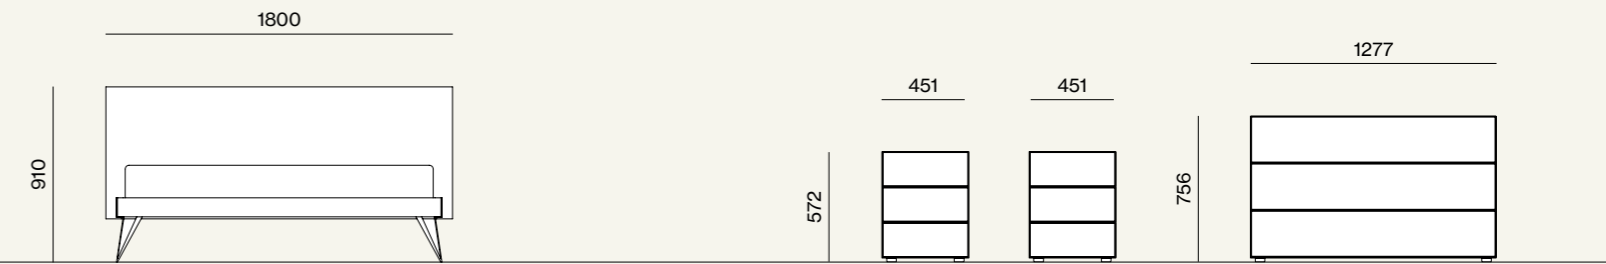

Elementi/Elements

- Letto Loge con giroletto Alfa e piede Metal 6
/Loge bed with Alfa bed frame and Metal 6 leg

- Gruppo Noto/Noto drawer units