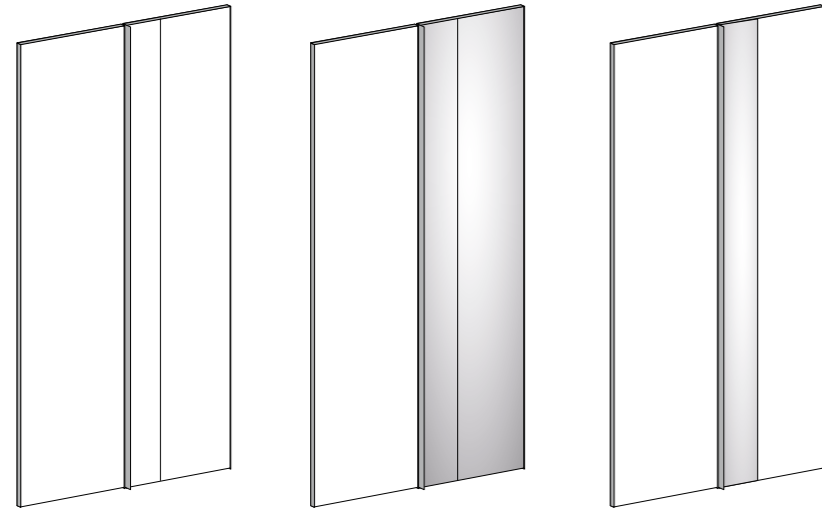

Noto vertical

Spessore/Depth: 37

Finiture/Finishes:

Melaminico
/Melamine

Materico
Neutro
Dekor
Dekor rigato
Dekor plus
Marmo

Laccato
/Lacquer

Opaco base
Opaco
Opaco plus
Metallizzato
Lucido

Specchio
/Mirror

Neutro
Bronzato
Fumè

Vetro
/Glass

Serigrafato

Dimensioni/Sizes:

Larghezza colonne anta singola
/Column width single door

438 – 475 – 550

Larghezza colonne coppie ante
/Column width double doors

900 – 975 – 1125

Altezza colonne
/Column height

2210 – 2394 – 2578

Finiture/Finishes:

Melaminico
/Melamine

Materico
Neutro
Dekor
Dekor rigato
Dekor plus
Marmo

Laccato
/Lacquer

Opaco base
Opaco
Opaco plus
Metallizzato
Lucido

Specchio
/Mirror

Neutro
Bronzato
Fumè

Vetro
/Glass

Serigrafato

Dimensioni/Sizes:

Larghezza colonne anta singola
/Column width single door

438 – 475 – 550

Larghezza colonne coppie ante
/Column width double doors

900 – 975 – 1125

Altezza colonne
/Column height

2210 – 2394 – 2578

Noto lateral

Spessore/Depth: 37

Finiture/Finishes: