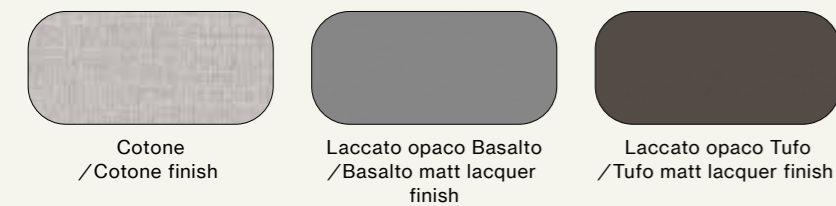

- Gruppo Aries/Aries drawer units

Finiture/Finishes:

Finiture/Finishes:

Armadio Skeletro con ante Glass, con fianchi interni passanti e fianchi esterni in vetro.  
Interno in Rovere, ante Glass in metallo brunito e vetro Bronzato.