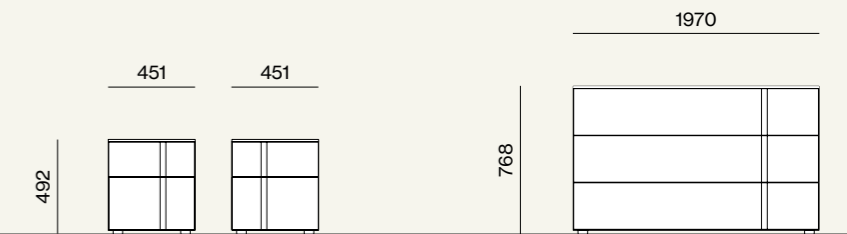

Elementi/Elements

- Letto Nausica imbottito con giroletto Sigma imbottito
/Nausica upholstered bed with Sigma upholstered bed frame

- Gruppo Aries/Aries drawer units