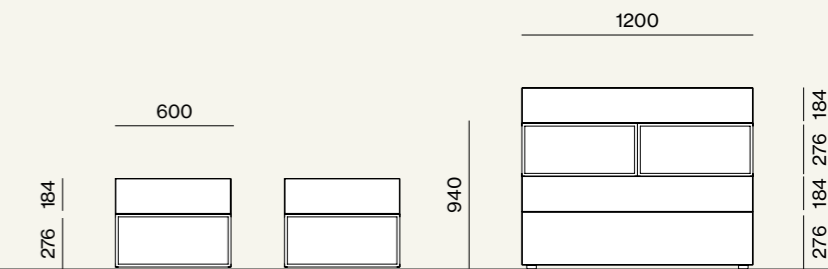

Elementi/Elements

- Letto imbottito Fiocco con giroletto imbottito Epsilon
/Fiocco upholstered bed with Epsilon upholstered bed frame

- Gruppo Compongo Grafic
/Compongo Grafic drawer units