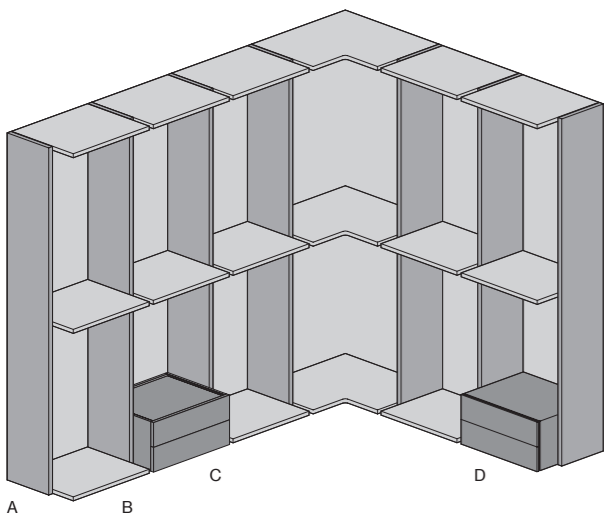

Caratteristiche/Features

Caratteristiche/Features

A - Fianco legno / Wood side
B - Colonna Flexi / Flexi column
C - Elemento Lego / Lego element
D - Elemento Compongo / Compongo element