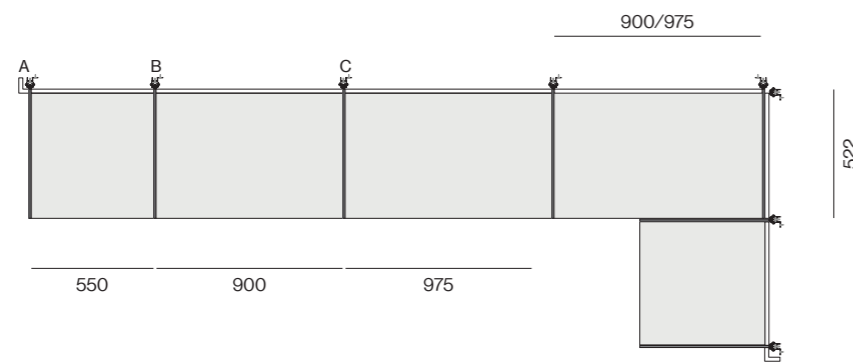

Cabina Scenario/Scenario walk-in closet

Cabina Naked/Naked walk-in closet