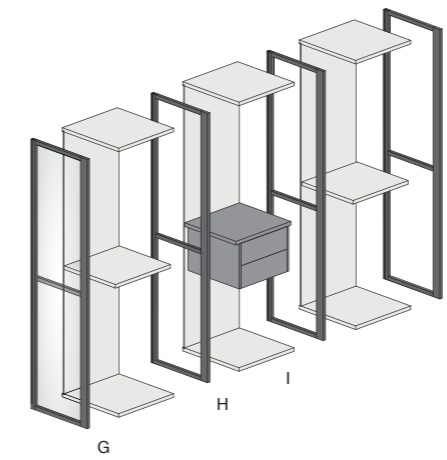

Profondità 588/Depth 588

Profondità 460/Depth 460

Profondità 588/Depth 588

- A - Fianco legno /Wood side
- B - Fianco passante vetro /Glass frame side
- C - Divisione legno /Wood partition
- D - Divisione passante /Frame partition
- E - Struttura P.588 /D.588 structure
- F - Struttura P.460 /D.460 structure
- G - Fianco Skeletro vetro /Glass Skeletro side
- H - Divisione Skeletro /Skeltro partition
- I - Struttura P.588 /D.588 structure
- L - Fianco Skeletro /Skeltro side