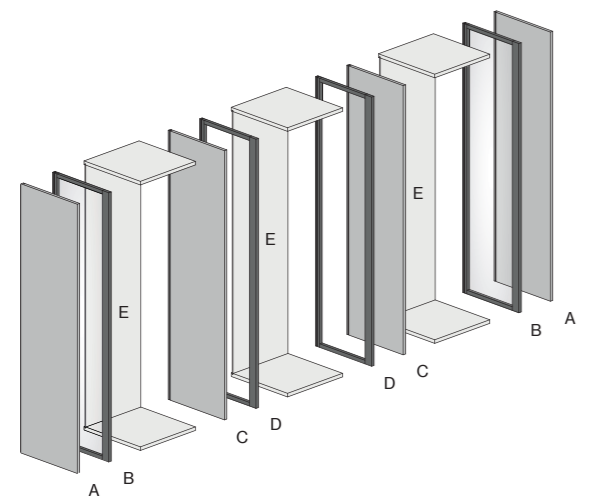

Profondità 588/Depth 588

Profondità 460/Depth 460

Profondità 588/Depth 588

- A - Fianco legno /Wood side
- B - Fianco passante vetro /Glass frame side
- C - Divisione legno /Wood partition
- D - Divisione passante /Frame partition
- E - Struttura P.588 /D.588 structure
- F - Struttura P.460 /D.460 structure
- G - Fianco Skeletro vetro /Glass Skeletro side
- H - Divisione Skeletro /Skeltro partition
- I - Struttura P.588 /D.588 structure
- L - Fianco Skeletro /Skeltro side