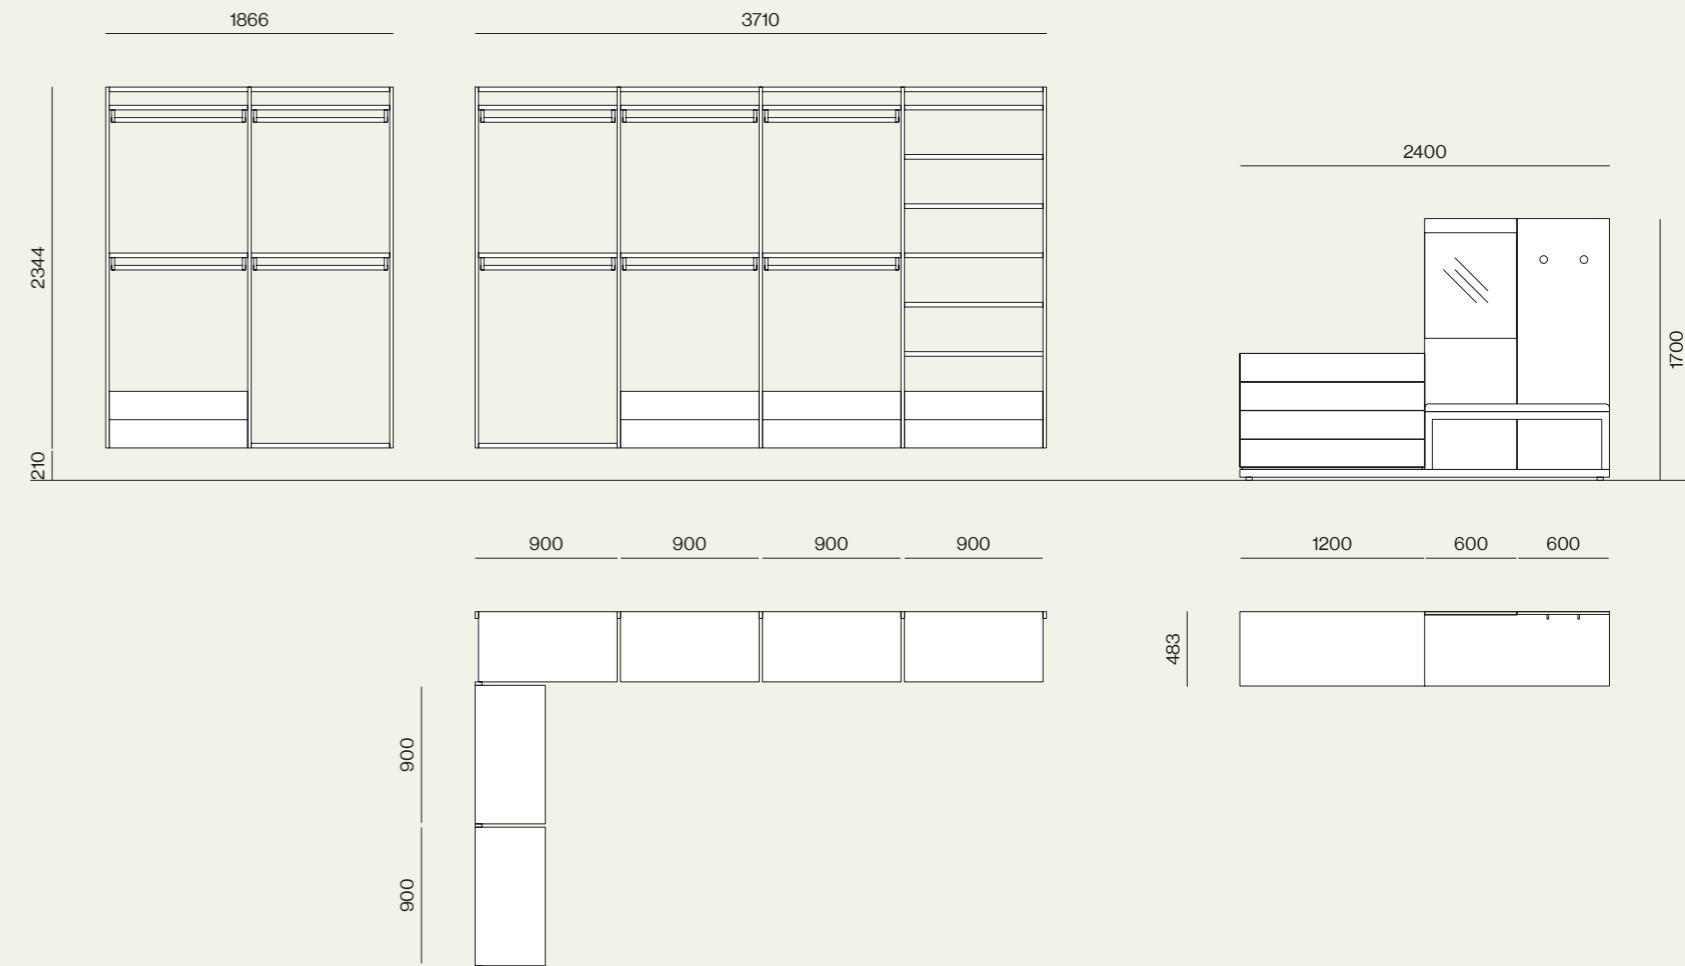

Composizione/Composition

Walk-in closet 03

Elementi/Elements

- Cabina Naked/Naked walk-in closet
- Composizione Arturo/Arturo composition