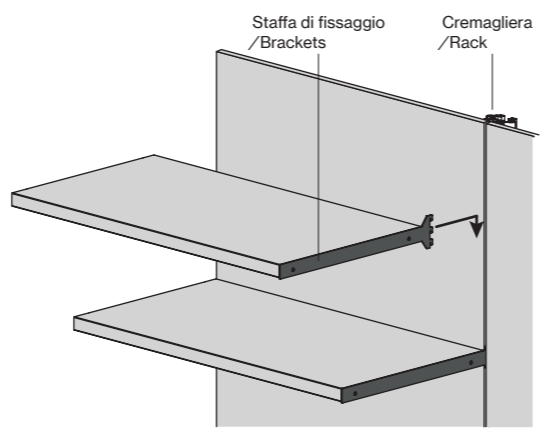

Caratteristiche/Features

Caratteristiche/Features

A - Fascia di chiusura / Closing filler
B - pannello boiserie / Boiserie panel
C - Ripiano portascarpe / Shoe shelf
D - Ripiano legno / Wood shelf
E - Ripiano vetro / Glass shelf
F - Cassettiere sospese / Suspended drawers