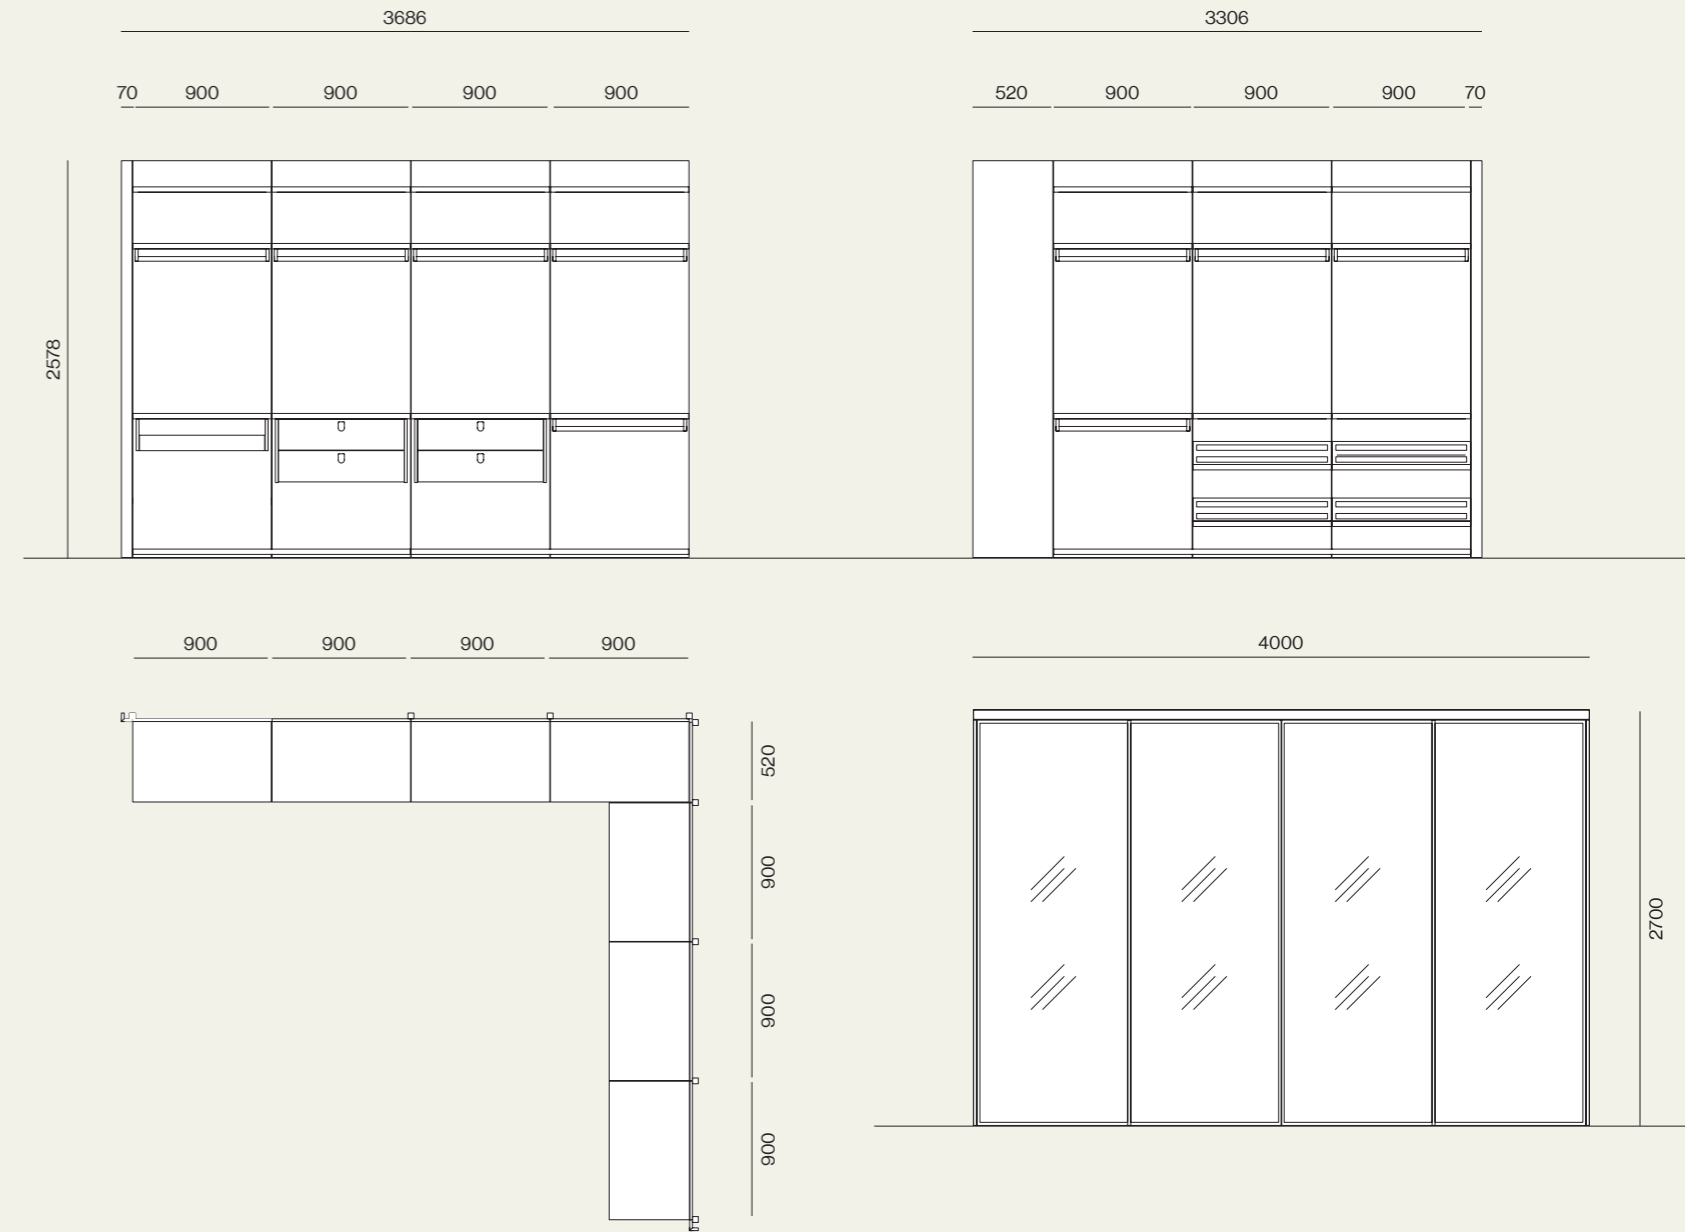

Ripiani vetro con illuminazione integrata e tubo appendiabiti.
/Glass shelf with integrated lighting and hanger tube.

Composizione/Composition

Walk-in closet 02

Elementi/Elements

- Cabina boiserie Scenario/Scenario walk-in closet
- Specchio Soul/Soul mirror
- Portale di chiusura/Sliding doors for walk-in closet