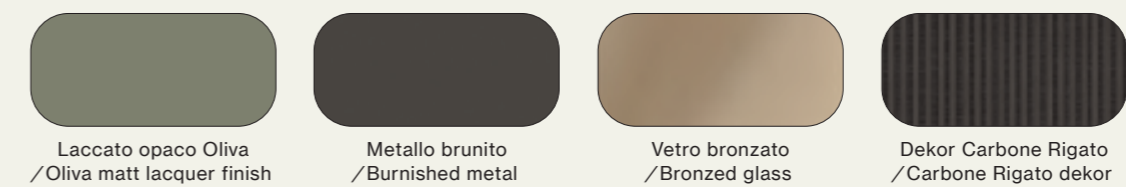

Composizione/Composition

Walk-in closet 03

Elementi/Elements

- Cabina Naked/Naked walk-in closet
- Composizione Arturo/Arturo composition

Finiture/Finishes:

Cabina Flexi in materico Noce con ripiani e cassettiere Lego in laccato opaco Titanio.