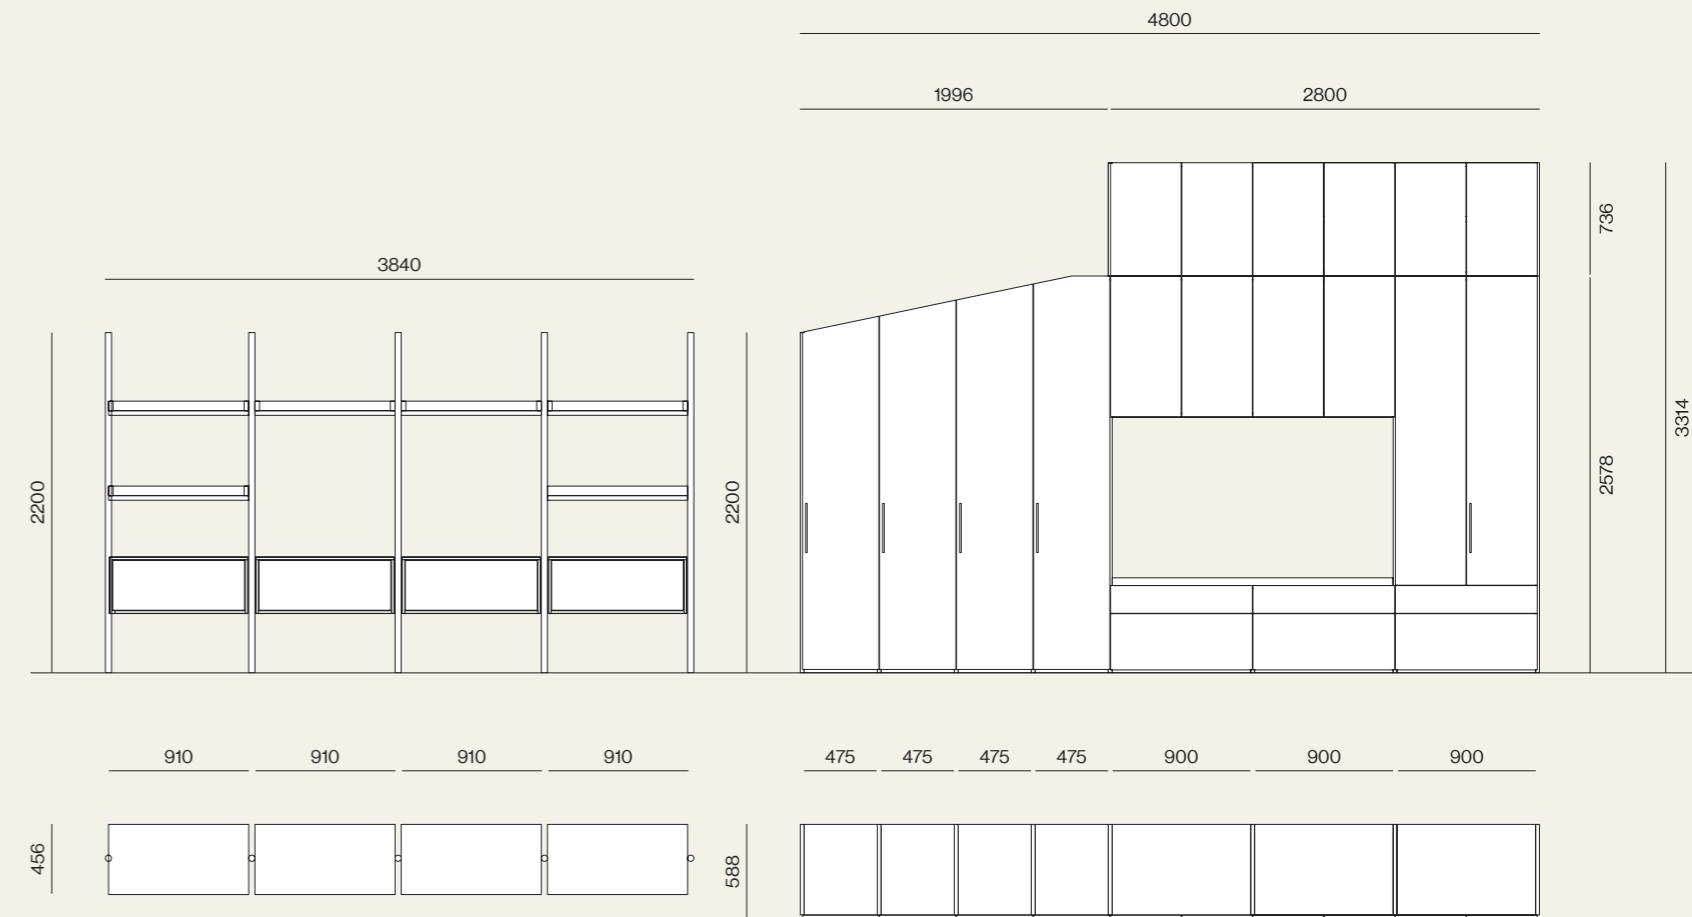

Composizione/Composition

Walk-in closet 12

Elementi/Elements

- Armadio battente con anta Liscia e maniglia L18
  /Hinged wardrobe with Liscia door and L18handle
- Cabina Palko/Palko walk-in closet