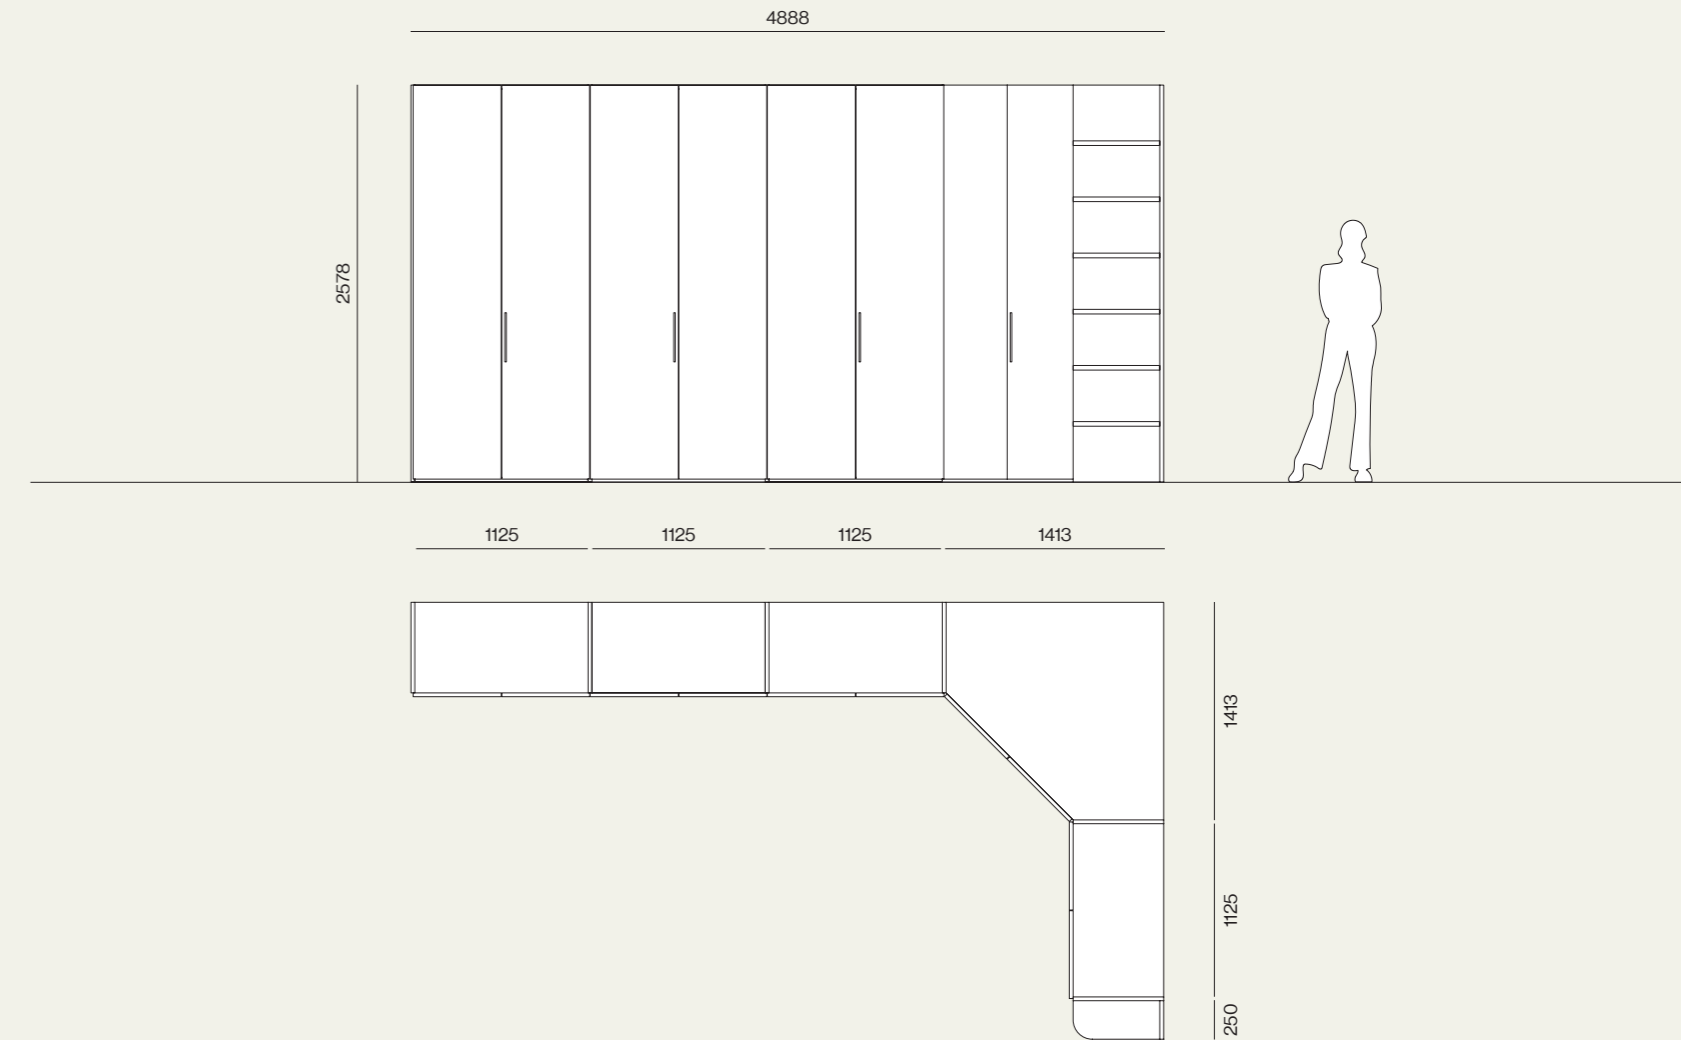

Elementi/Elements

- Armadio battente con anta Liscia e maniglia L11
  /Hinged wardrobe with Liscia door and L11 handle