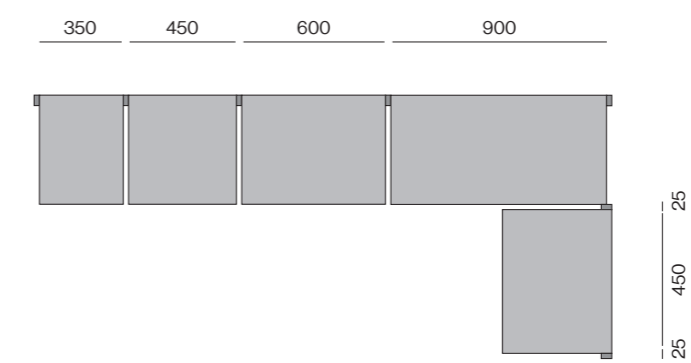

Cabina Scenario/Scenario walk-in closet

Cabina Naked/Naked walk-in closet