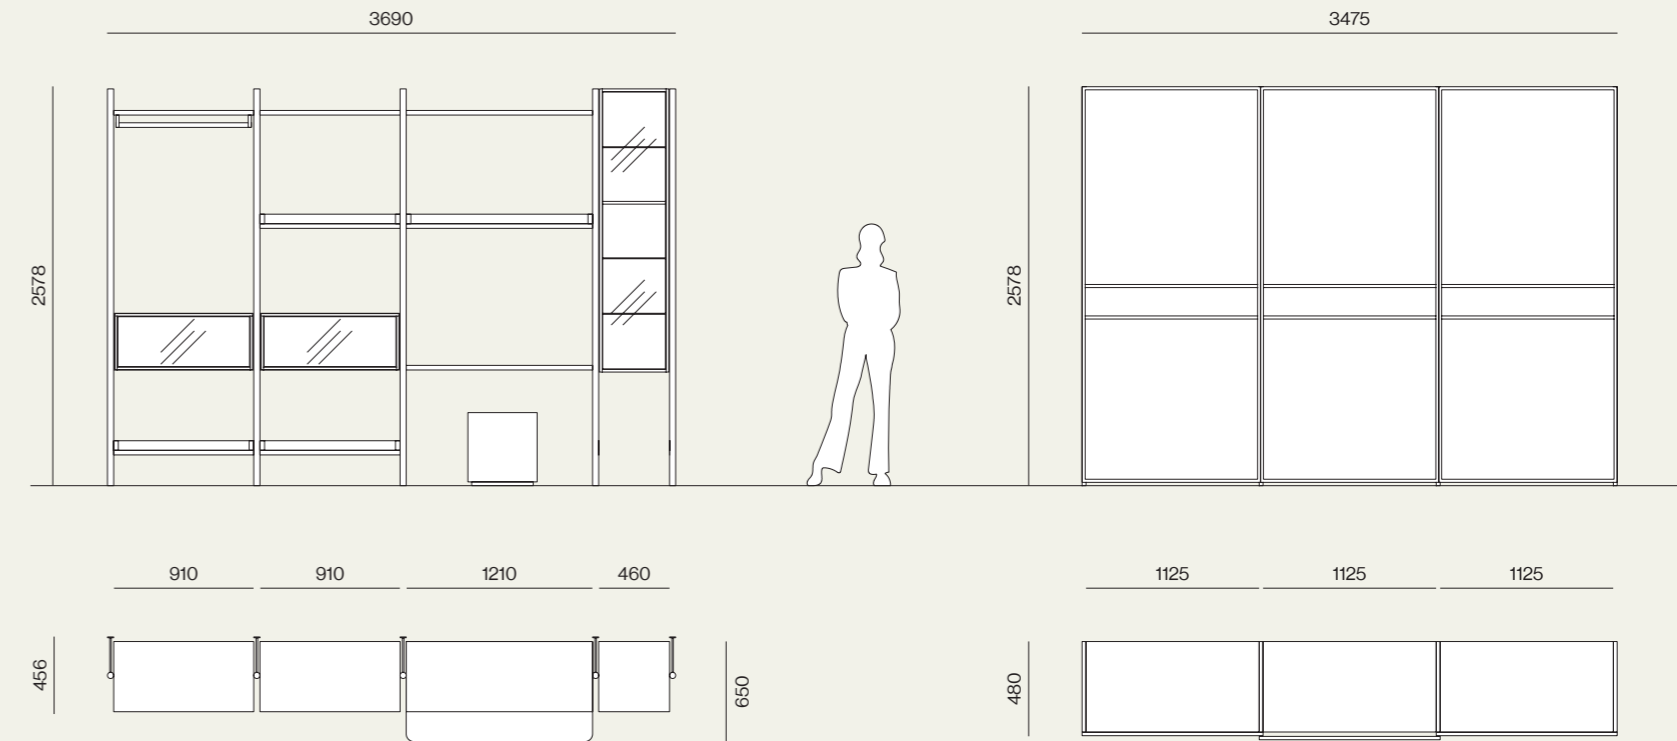

Elementi/Elements

- Cabina Palko/Palko walk-in closet
- Armadio scorrevole con Anta Frame Lateral in profondità 482mm/Sliding wardrobe with Frame Lateral doors in 482mm depth

- Pouf Cubrick/Cubrick pouf

Finiture/Finishes: