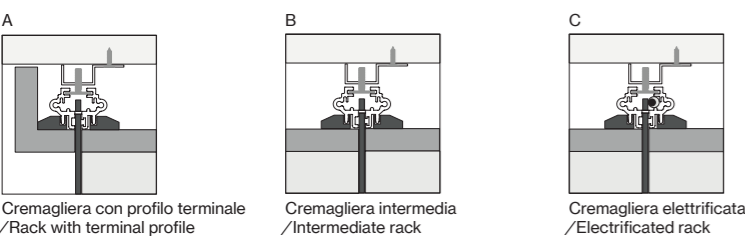

Cabina Scenario/Scenario walk-in closet

Cabina Naked/Naked walk-in closet