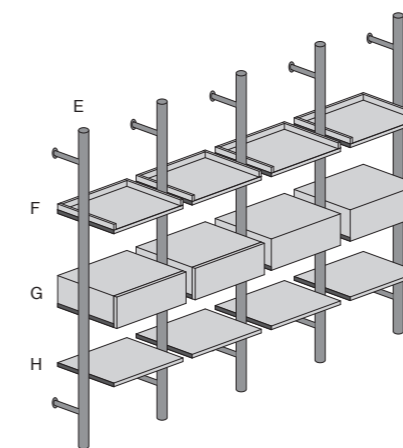

Caratteristiche/Features

Caratteristiche/Features

E - Montante Palko / Palko uprights
F - Ripiano con vassoio / Tray shelf
G - Elemento Modulo-Compongo / Modulo-Compongo elements
H - Ripiano / Shelf