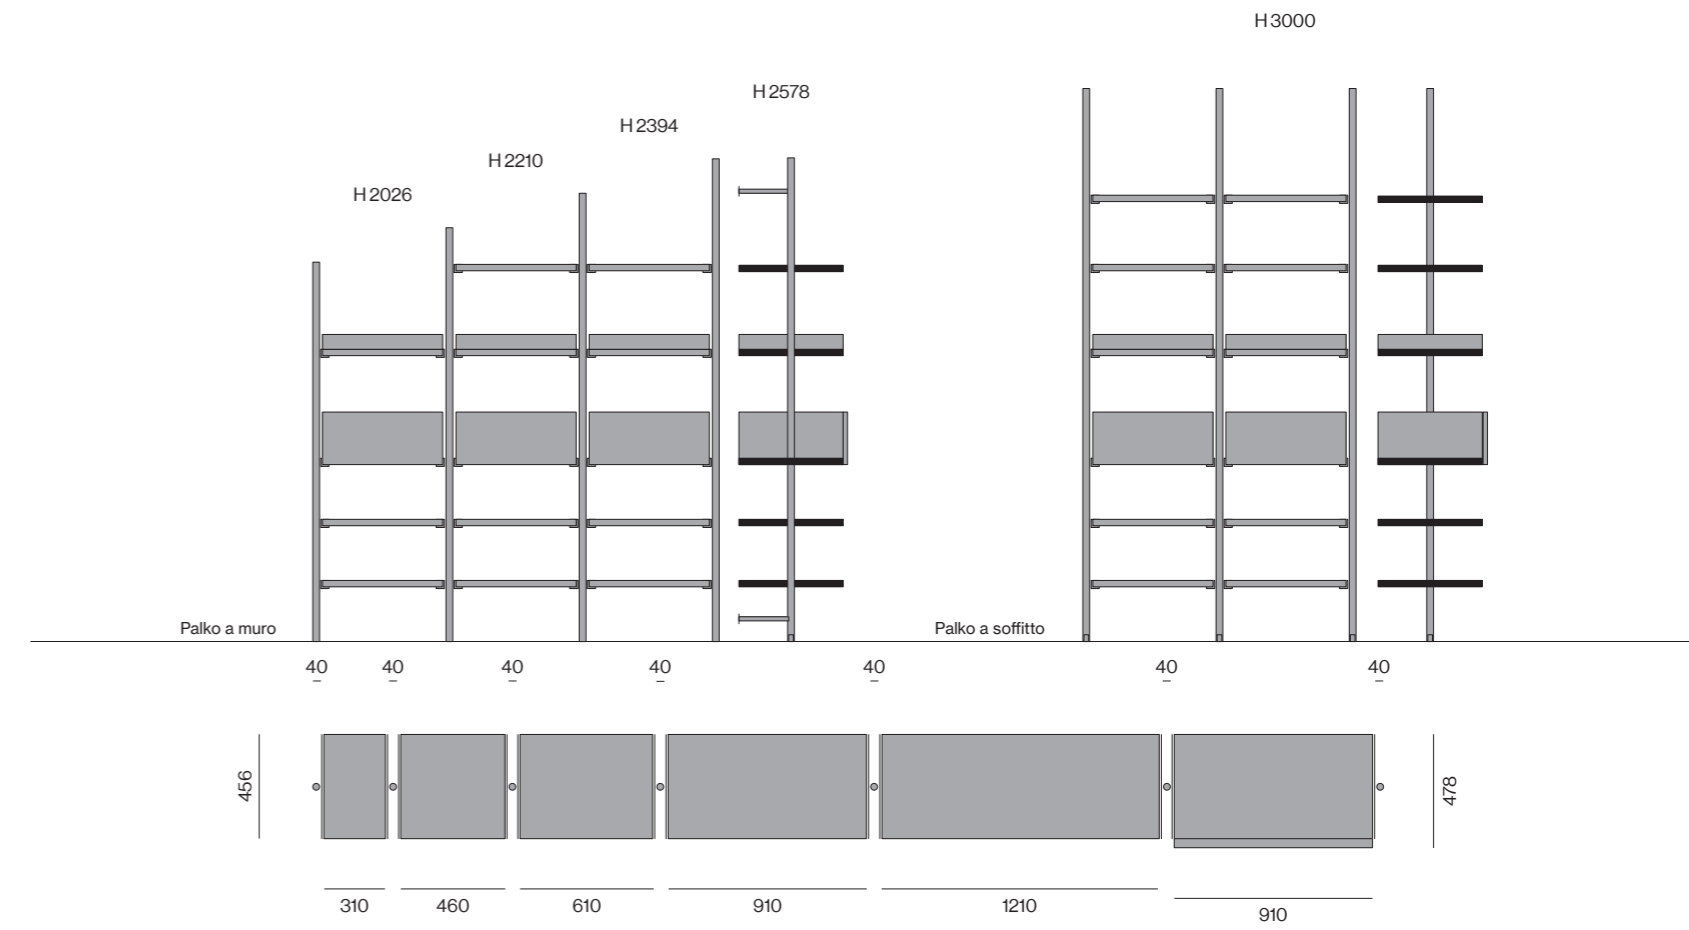

Cabina Flexi/Flexi walk-in closet

Cabina Palko/Palko walk-in closet