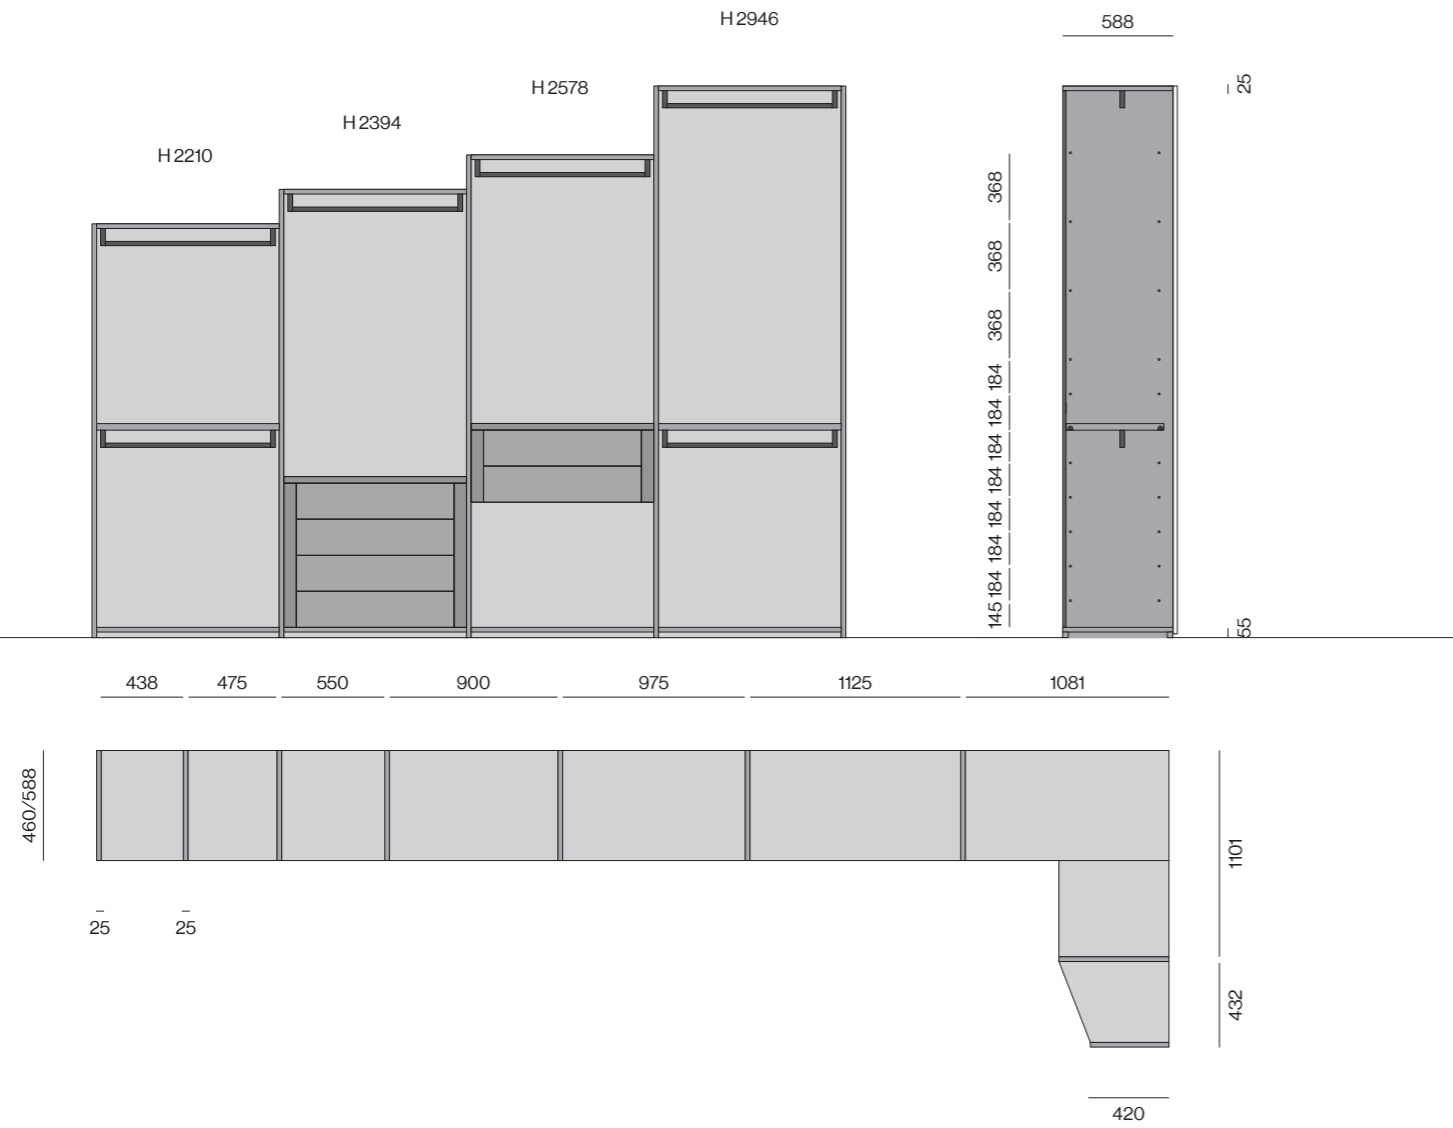

Profondità 588/Depth 588

Profondità 460/Depth 460

Profondità 588/Depth 588

- A - Fianco legno /Wood side
- B - Fianco passante vetro /Glass frame side
- C - Divisione legno /Wood partition
- D - Divisione passante /Frame partition
- E - Struttura P.588 /D.588 structure
- F - Struttura P.460 /D.460 structure
- G - Fianco Skeletro vetro /Glass Skeletro side
- H - Divisione Skeletro /Skeltro partition
- I - Struttura P.588 /D.588 structure
- L - Fianco Skeletro /Skeltro side