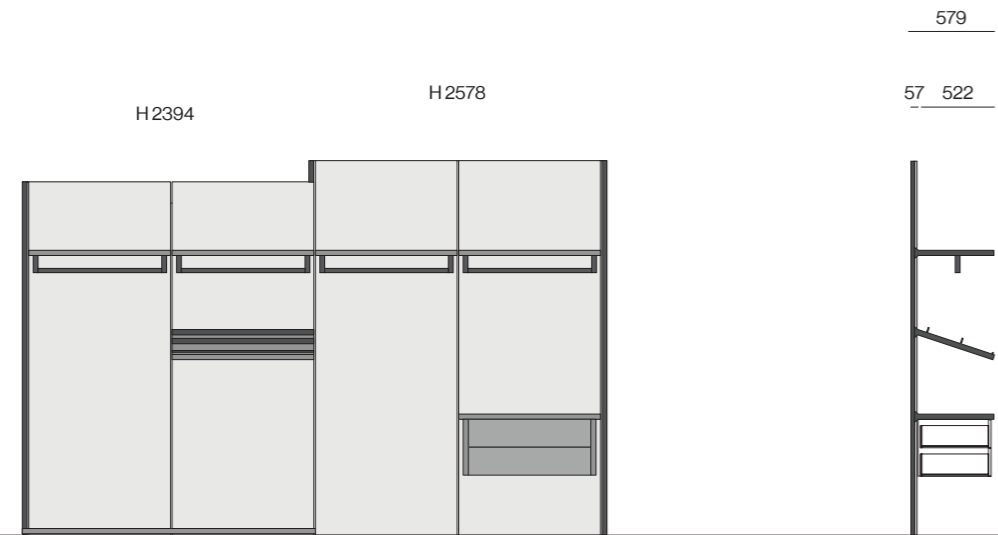

Cabina Scenario/Scenario walk-in closet

Cabina Naked/Naked walk-in closet