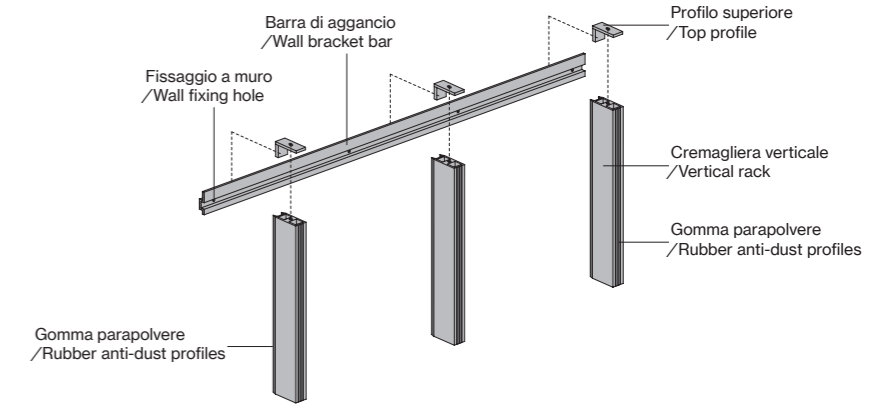

G - Cabina Naked / Naked walk-in closet
H - Ripani P309 / D.309 shelves
I - Ripani P456 / D.456 shelves
L - Elementi Compongo / Compongo elements
M - Elementi Lego / Lego elements