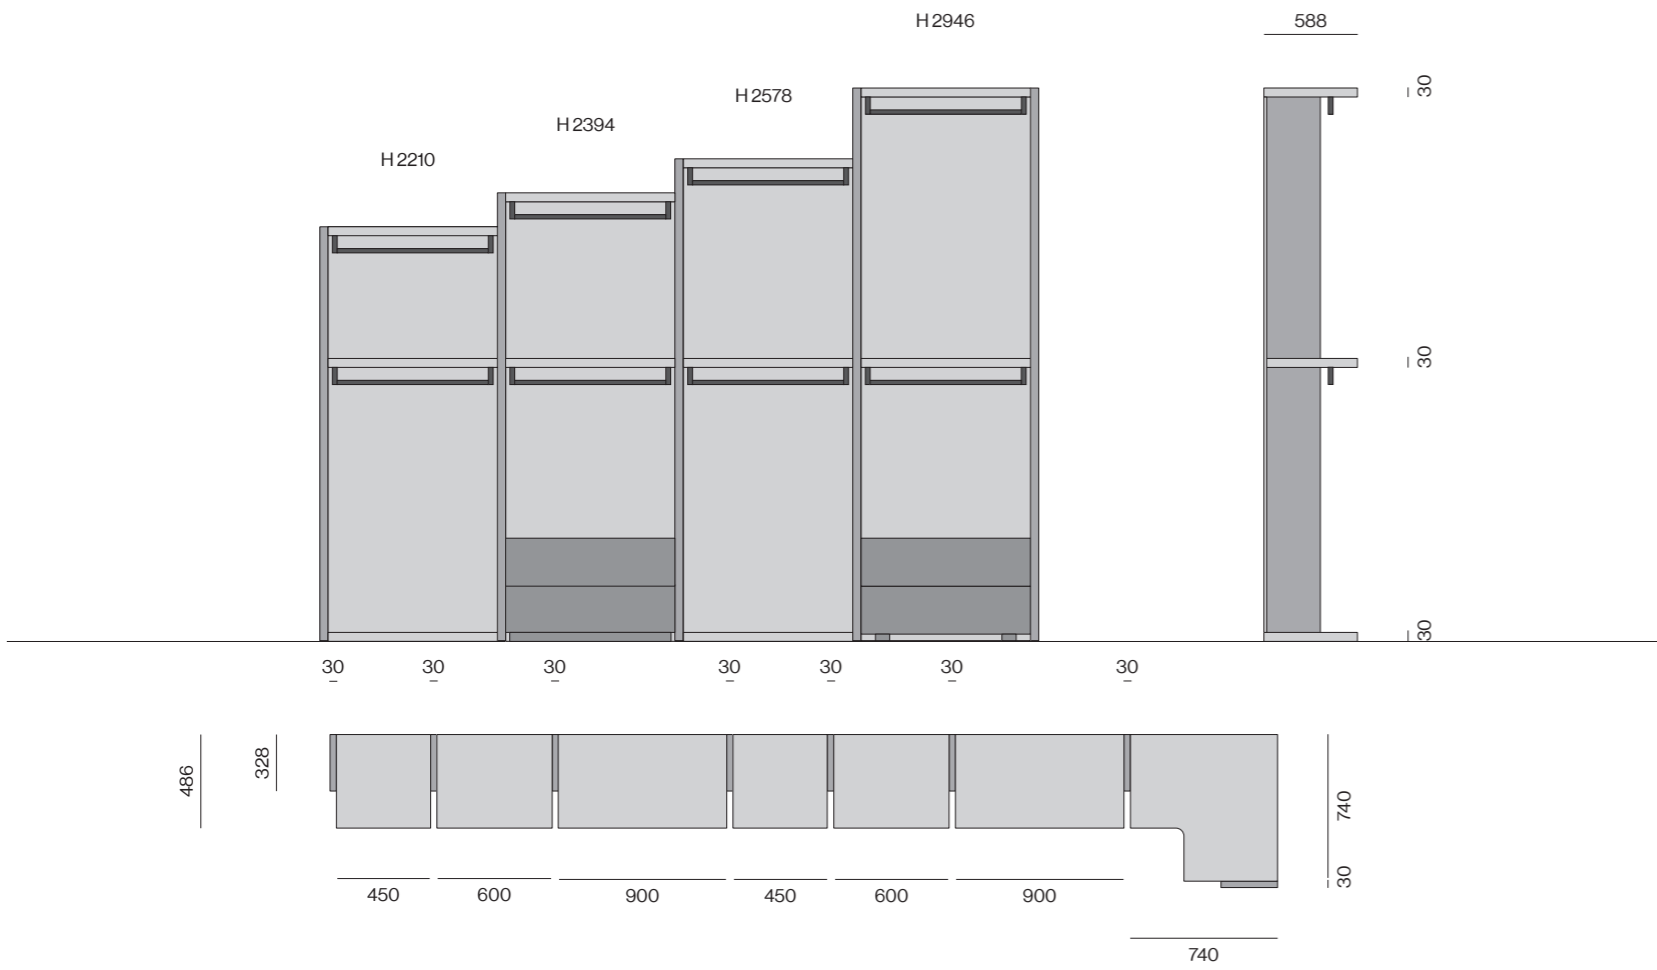

Cabina Flexi/Flexi walk-in closet

Cabina Palko/Palko walk-in closet