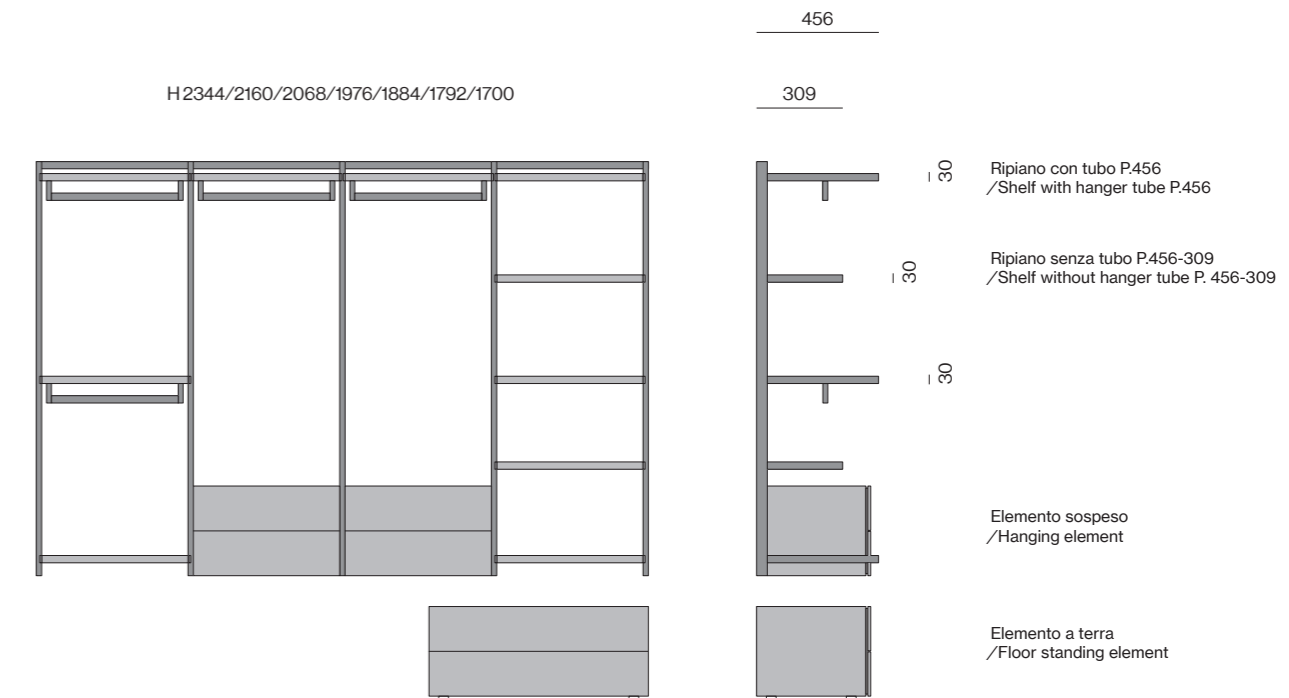

Cabina Scenario/Scenario walk-in closet

Cabina Naked/Naked walk-in closet