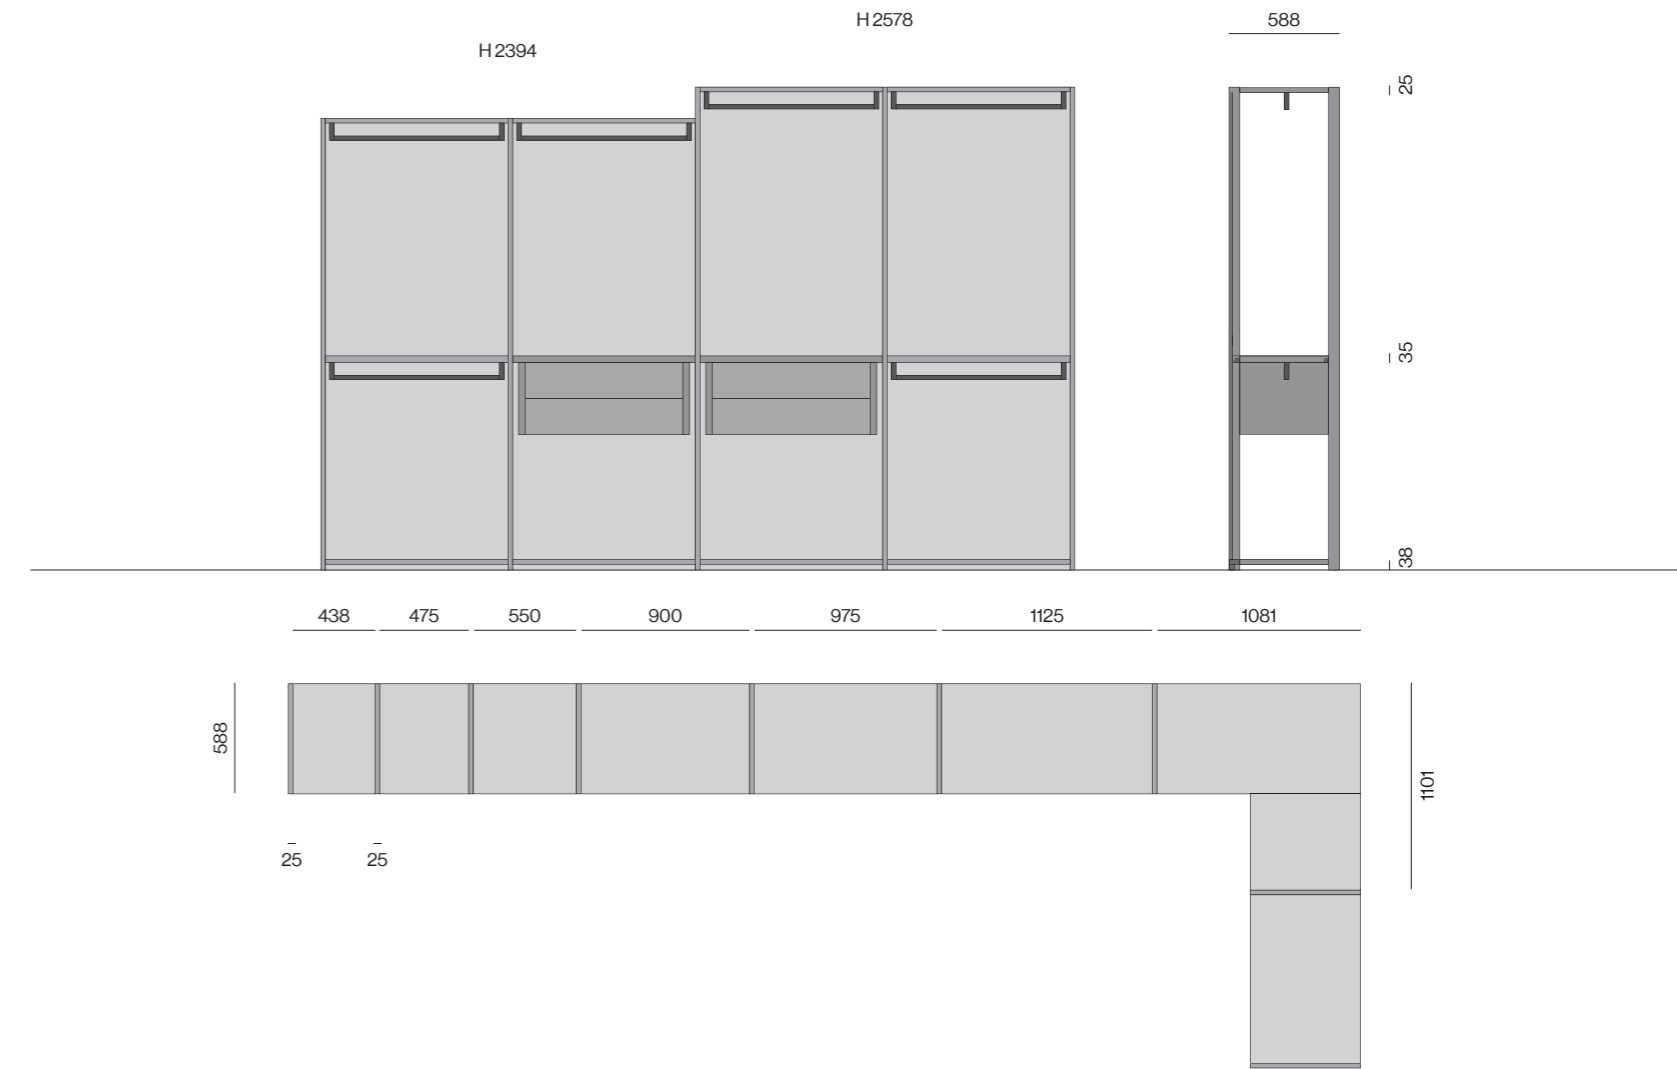

Profondità 588/Depth 588

Profondità 460/Depth 460

Profondità 588/Depth 588

- A - Fianco legno /Wood side
- B - Fianco passante vetro /Glass frame side
- C - Divisione legno /Wood partition
- D - Divisione passante /Frame partition
- E - Struttura P.588 /D.588 structure
- F - Struttura P.460 /D.460 structure
- G - Fianco Skeletro vetro /Glass Skeletro side
- H - Divisione Skeletro /Skeltro partition
- I - Struttura P.588 /D.588 structure
- L - Fianco Skeletro /Skeltro side