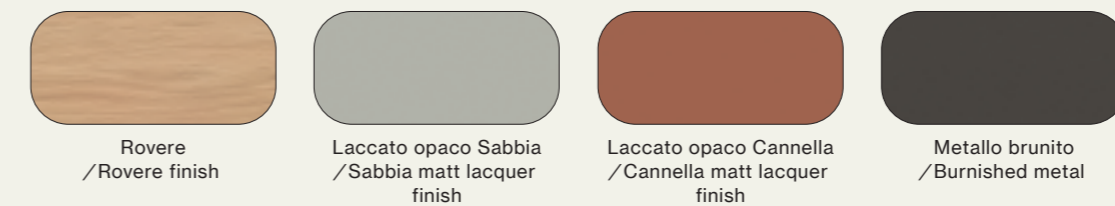

Finiture/Finishes: