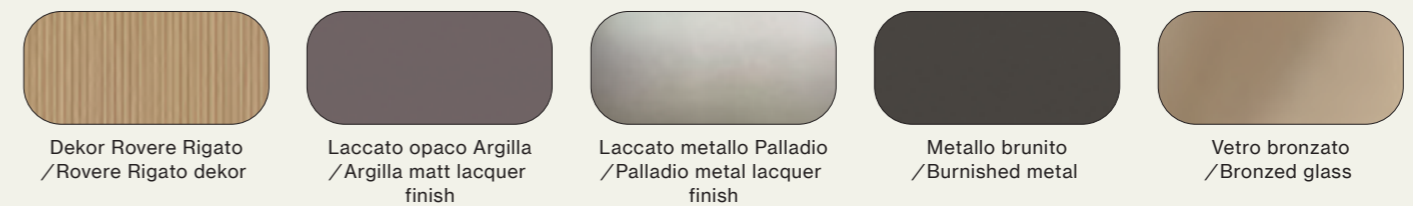

Finiture/Finishes:

Cabina Naked in metallo brunito con ripiani e cassettiere in laccato opaco Oliva. Portale di chiusura in metallo brunito e vetro bronzato. Composizione Arturo in dekor Carbone Rigato e laccato opaco Oliva, con appendiabiti, specchio, panca e cassettera Compongo.