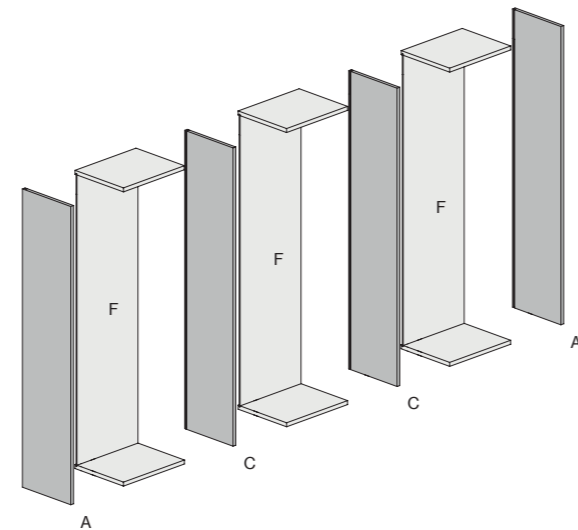

Profondità 588/Depth 588

Profondità 460/Depth 460

Profondità 588/Depth 588

- A - Fianco legno /Wood side
- B - Fianco passante vetro /Glass frame side
- C - Divisione legno /Wood partition
- D - Divisione passante /Frame partition
- E - Struttura P.588 /D.588 structure
- F - Struttura P.460 /D.460 structure
- G - Fianco Skeletro vetro /Glass Skeletro side
- H - Divisione Skeletro /Skeltro partition
- I - Struttura P.588 /D.588 structure
- L - Fianco Skeletro /Skeltro side