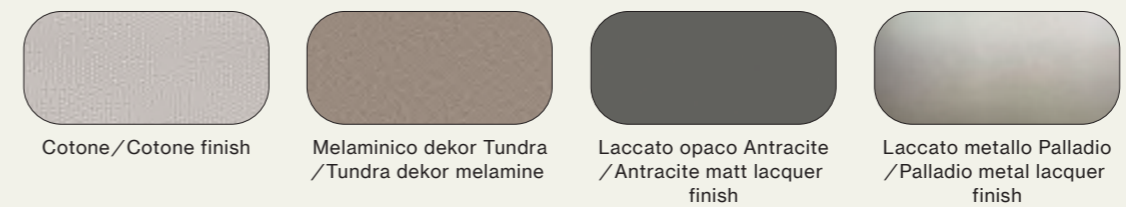

Finiture/Finishes: