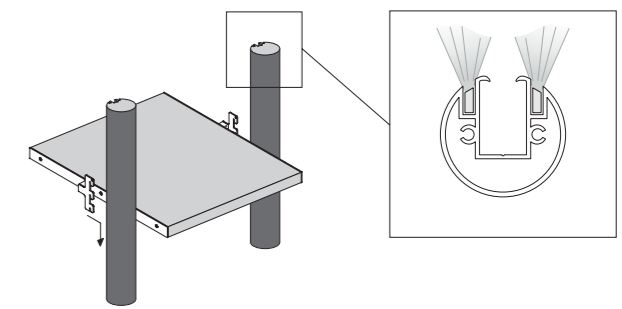

Caratteristiche/Features

Caratteristiche/Features

Fissaggio degli elementi al montante / Fixing the elements to the upright
Montante con luci LED / Upright with LED light