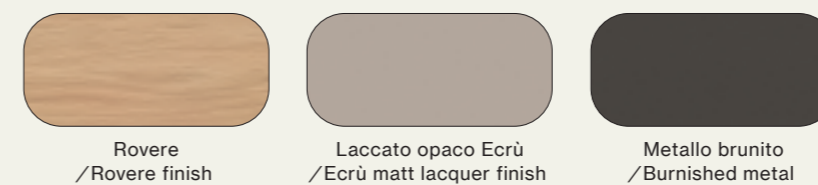

Finiture/Finishes: