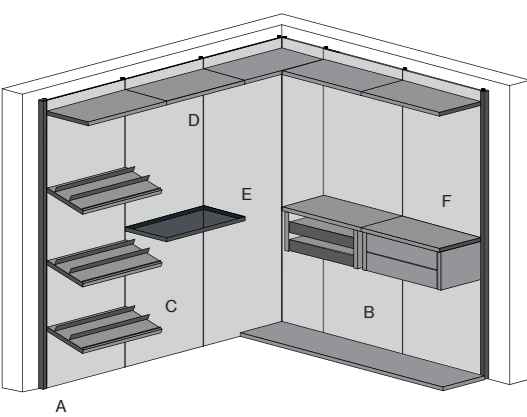

Caratteristiche/Features

Caratteristiche/Features

A - Fascia di chiusura / Closing filler
B - pannello boiserie / Boiserie panel
C - Ripiano portascarpe / Shoe shelf
D - Ripiano legno / Wood shelf
E - Ripiano vetro / Glass shelf
F - Cassettiere sospese / Suspended drawers