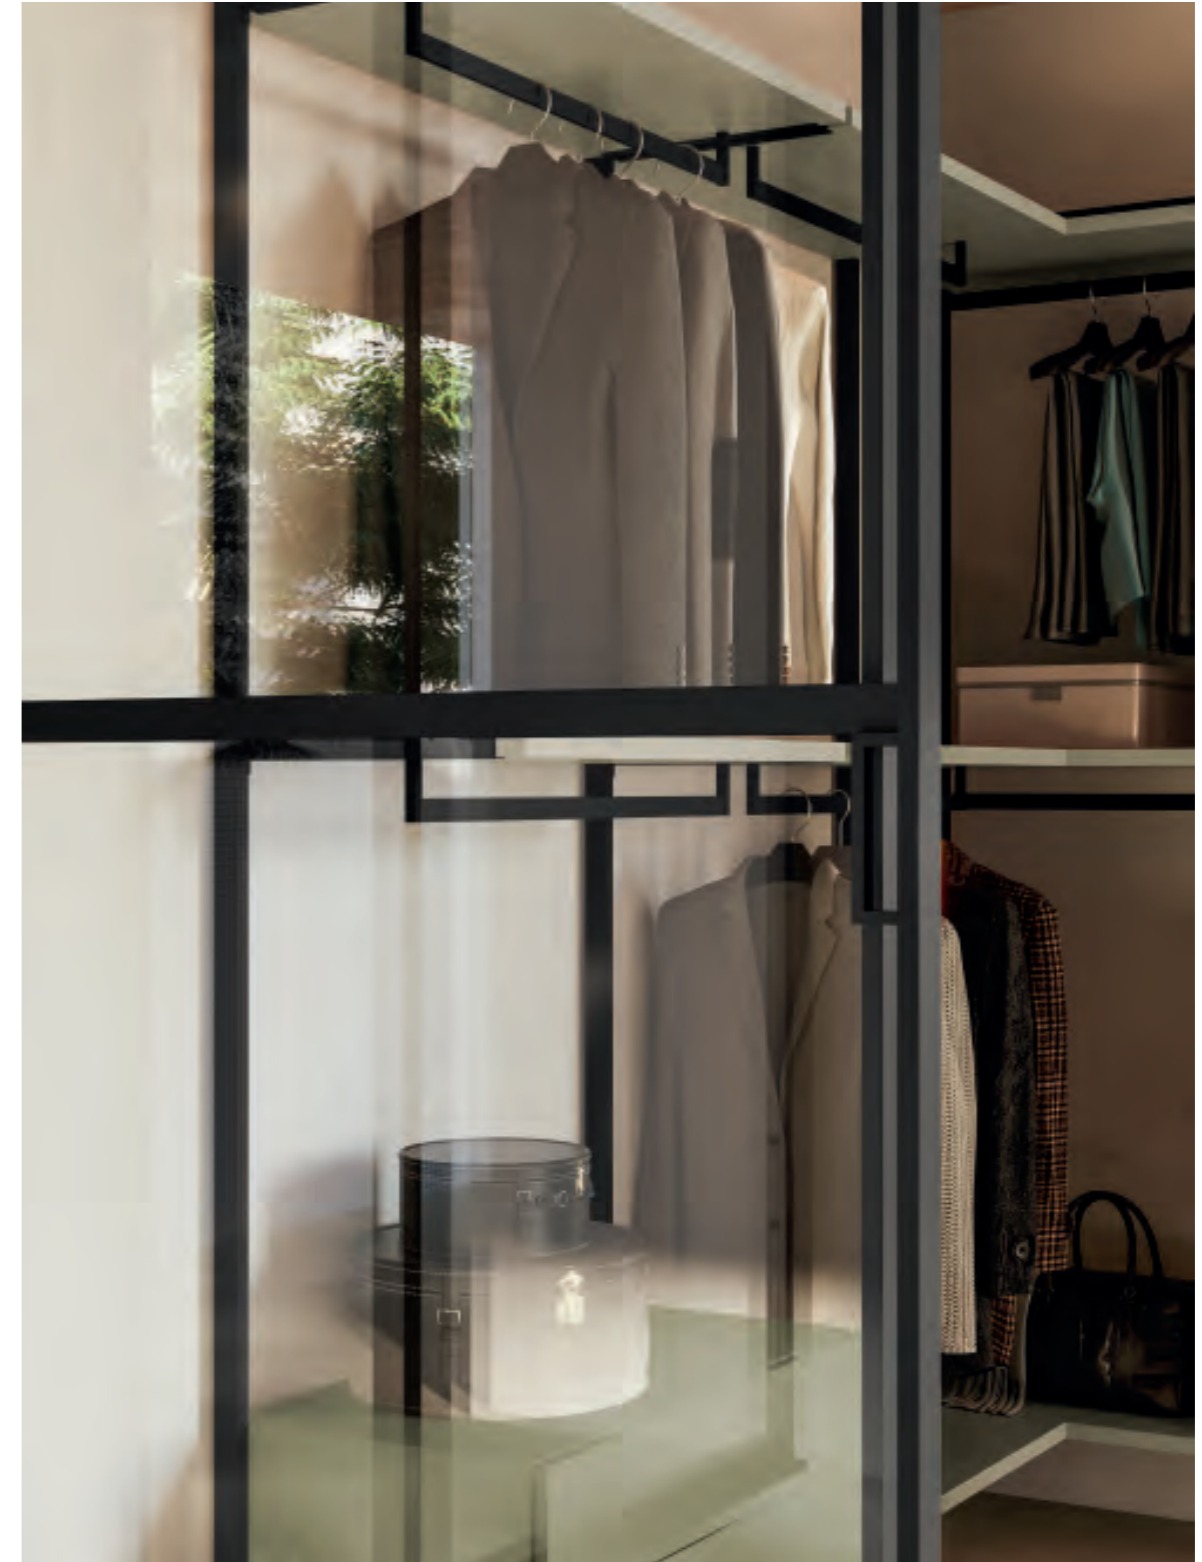

Cabina Naked in metallo brunito con ripiani e cassettiere in laccato opaco Oliva. Portale di chiusura in metallo brunito e vetro bronzato. Composizione Arturo in dekor Carbone Rigato e laccato opaco Oliva, con appendiabiti, specchio, panca e cassettera Compongo.

Naked walk-in closet in burnished metal with Oliva matt lacquered shelves and chest of drawers. Closing doors in burnished metal and bronzed glass. Arturo composition in Carbone Rigato dekor finish and Oliva matt lacquer finish, with hangers, mirror, bench with pillow and Compongo drawer unit.

Walk-in closet

03